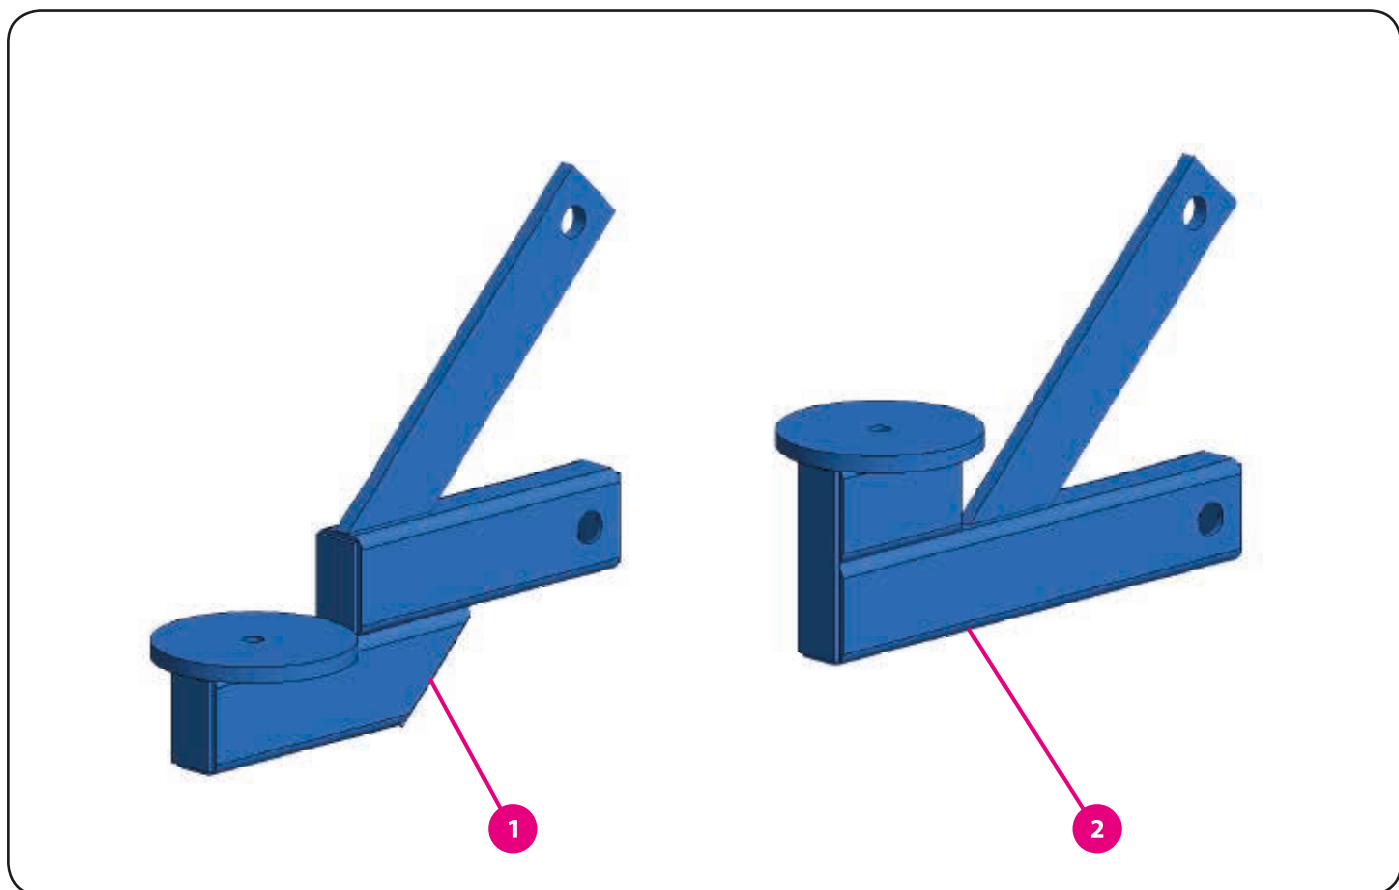

5. Věž

5.2. Podpěry zadní

	kód zboží (P/L)	název zboží
1	05060	podpěra ramen zadní - podvařená
2	05061	podpěra ramen zadní - nadvařená