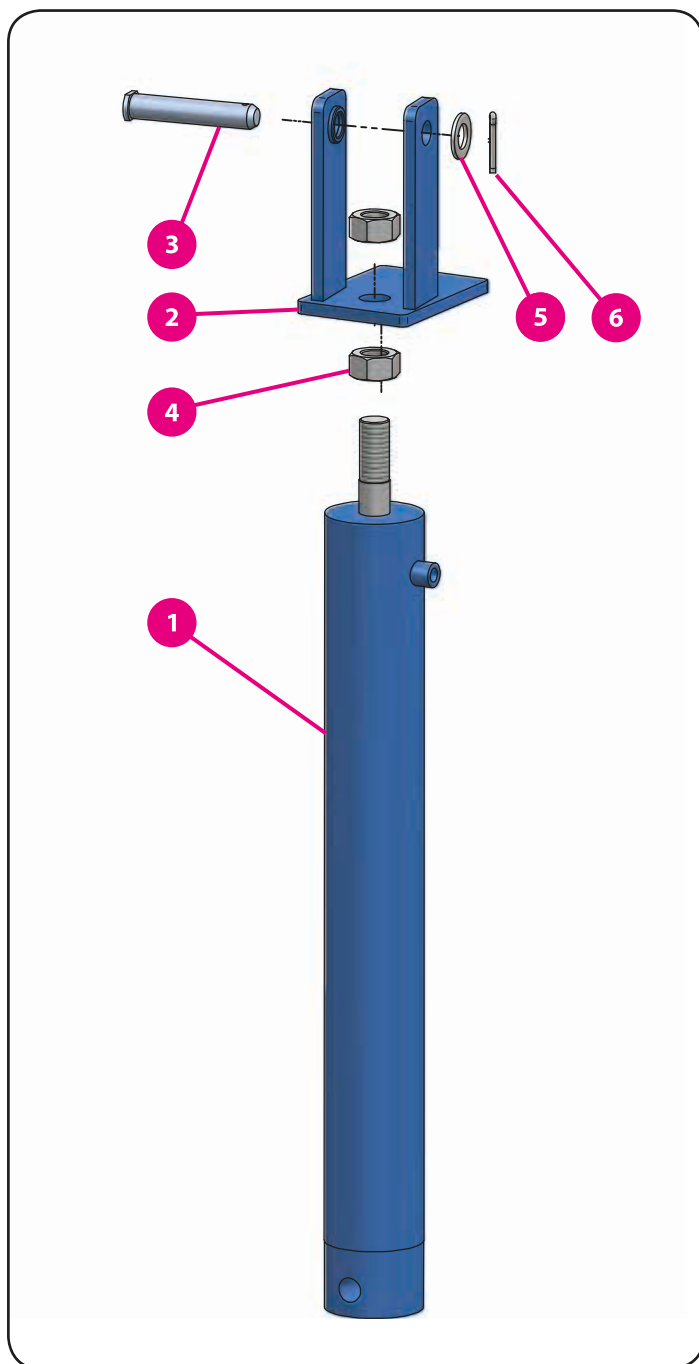

5. Věž

5.5. Hlavní válec

	kód zboží (P/L)	název zboží
1	03849	válec hydraulický
2	06541	držák kladek (base 28-30)
	05101	držák kladek (base 18-21)
3	09521	čep
4	03674	matice
5	03365	podložka plochá
6	03368	závlačka