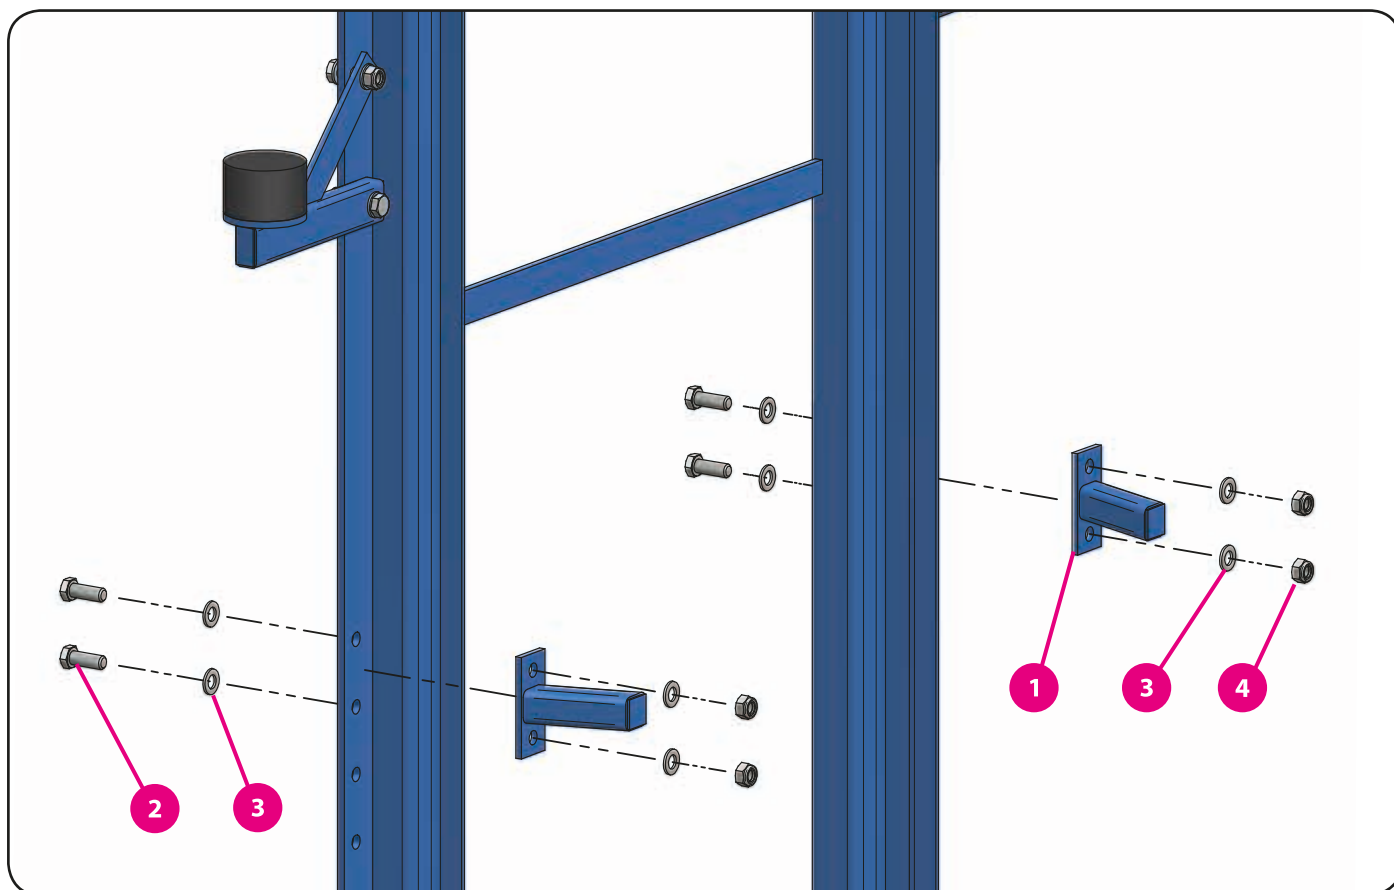

### 5.1. Doraz vozíku

	kód zboží (P/L)	název zboží
1	05063	doraz vozíku (base 28-30)
	05062	doraz vozíku (base 18-21)
2	03353	šroub
3	03364	podložka plochá