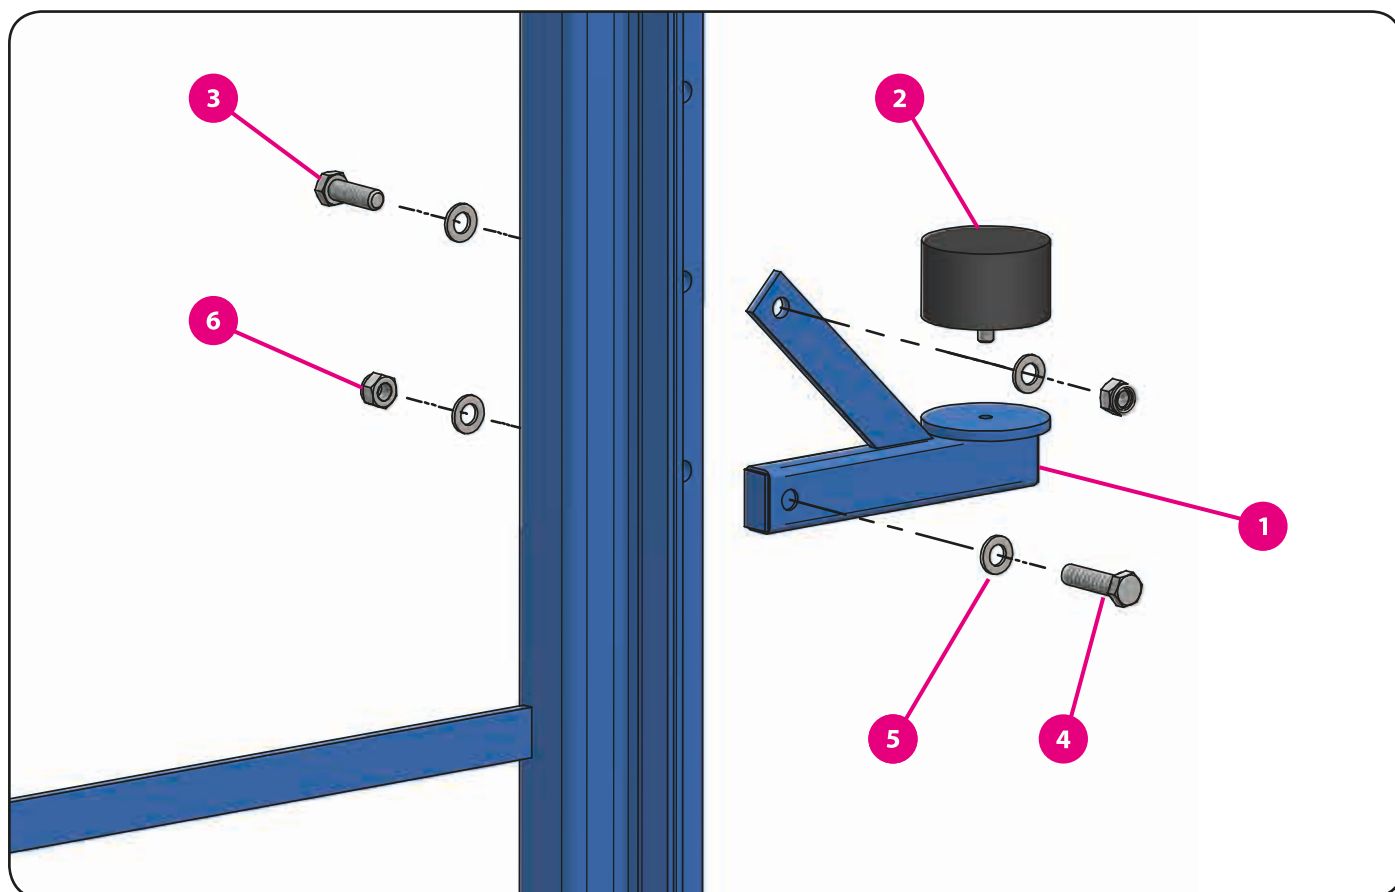

5. Věž

5.2. Podpěry zadní

	kód zboží (P/L)	název zboží
1	05059	podpěra ramen zadní
2	07704	silentblok
3	03312	šroub
4	03351	šroub
5	03364	podložka plochá
6	03662	matice samojistná