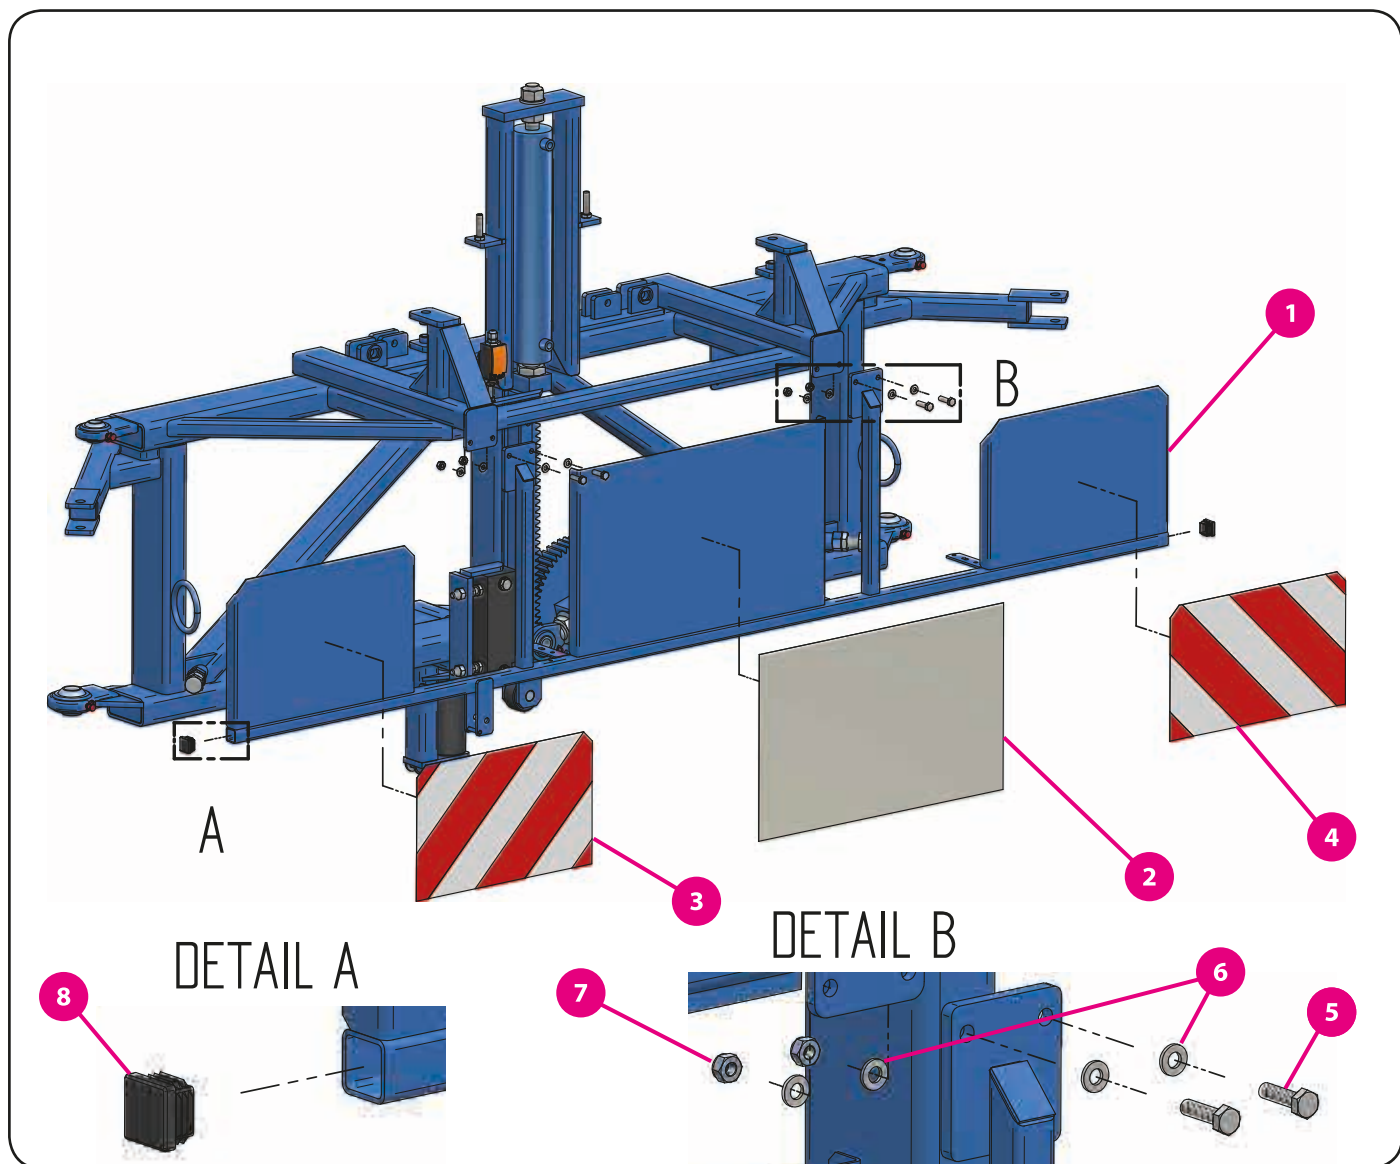

## 8. Zadní čelo

### 8.1. Osazení čela

	kód zboží (P/L)	název zboží
1	05134	čelo zadní CZ
	05136	čelo zadní DE
2	00998	samolepka AGRIO
3	00950	samolepka šrafování levé
4	00950	samolepka šrafování pravé

	kód zboží (P/L)	název zboží
5	03280	šroub
6	03323	podložka plochá
7	03703	matice samojistná
8	03053	zátka plastová