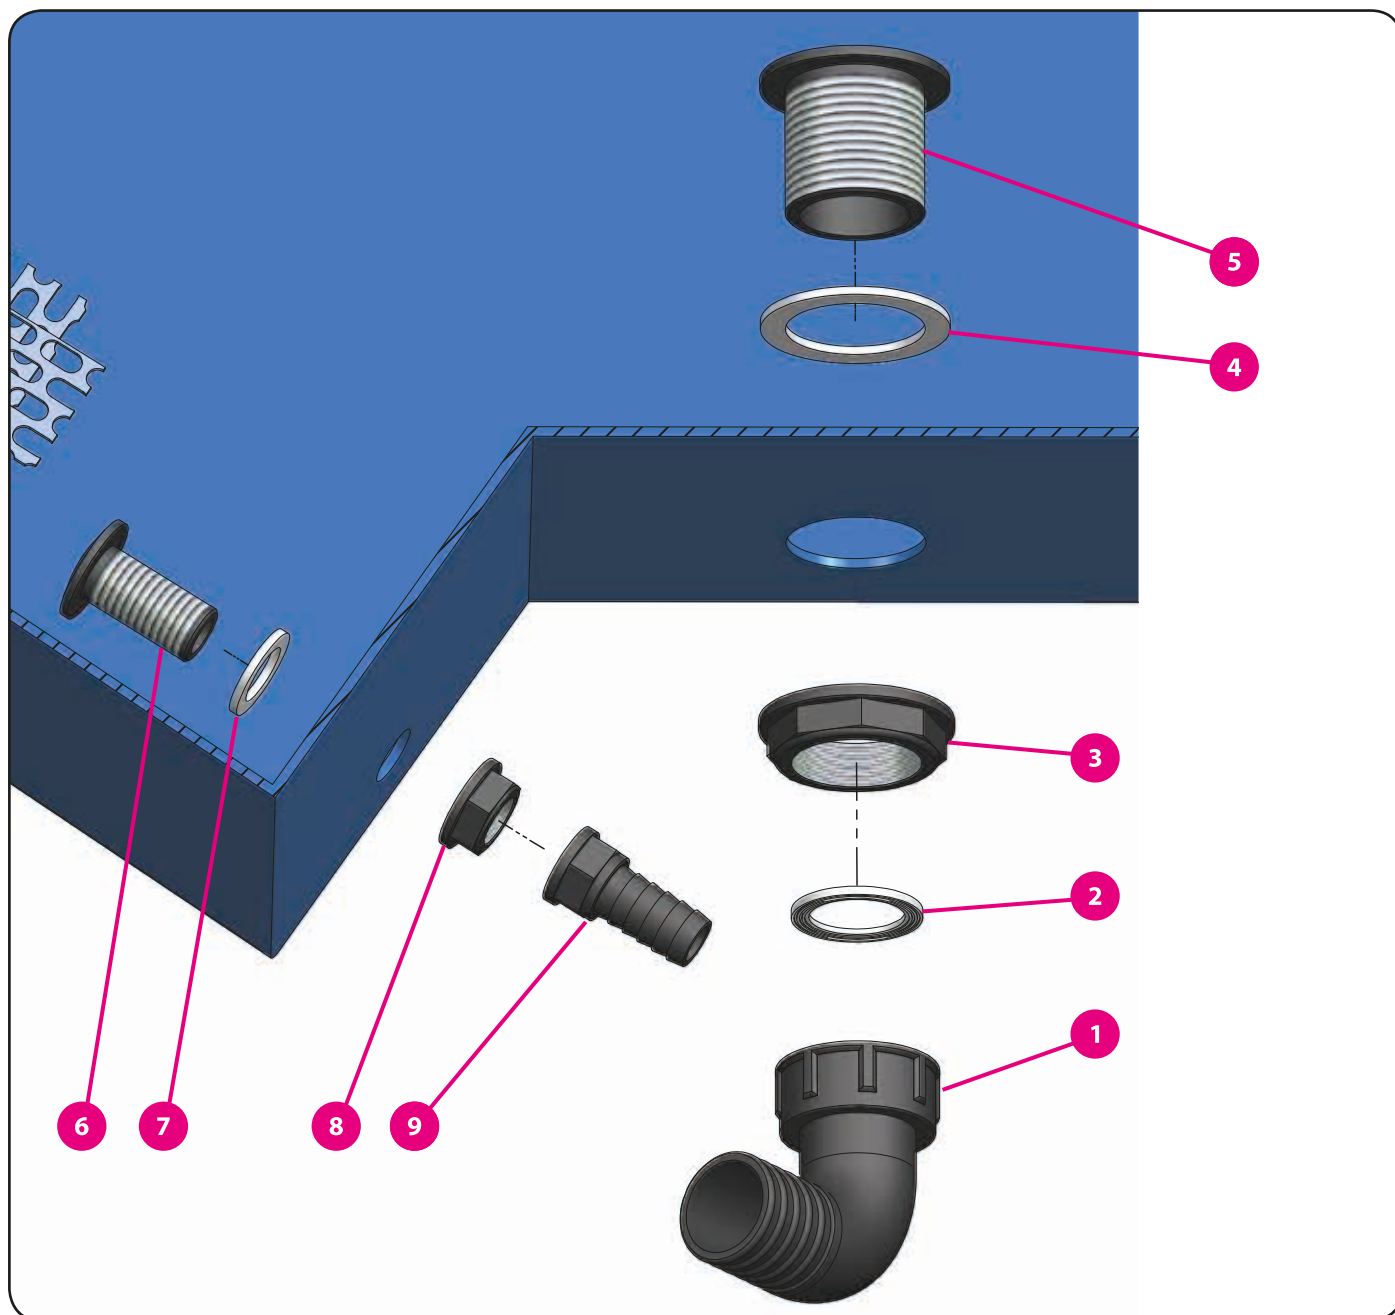

3. Nádrž na čistou vodu

3.1. Osazení nádrže

	kód zboží (P/L)	název zboží
1	00635	víko nádrže
2	00698	kontramatice
3	00219	těsnění
4	00535	koncovka hadicová
5	03381	šroub

3. Nádrž na čistou vodu

3.1. Osazení nádrže

	kód zboží (P/L)	název zboží
1	00410	nádrž + dveře
2	02078	klička
3	03807	pant
4	03323	matice samojistná
5	03703	podložka plochá

3. Nádrž na čistou vodu

3.1. Osazení nádrže

	kód zboží (P/L)	název zboží
1	02125	tlumič
2	07364	držák tlumiče
3	02478	kluzák zavírání
4	03323	podložka plochá
5	03703	matice samojistná

3. Nádrž na čistou vodu

3.1. Osazení nádrže

	kód zboží (P/L)	název zboží
1	00737	koncovka hadicová
2	07670	těsnění
3	00510	kontramatice
4	00218	těsnění
5	00719	výpust'

	kód zboží (P/L)	název zboží
6	00714	výpust'
7	00222	těsnění
8	00541	koncovka hadicová
9	00713	kontramatice