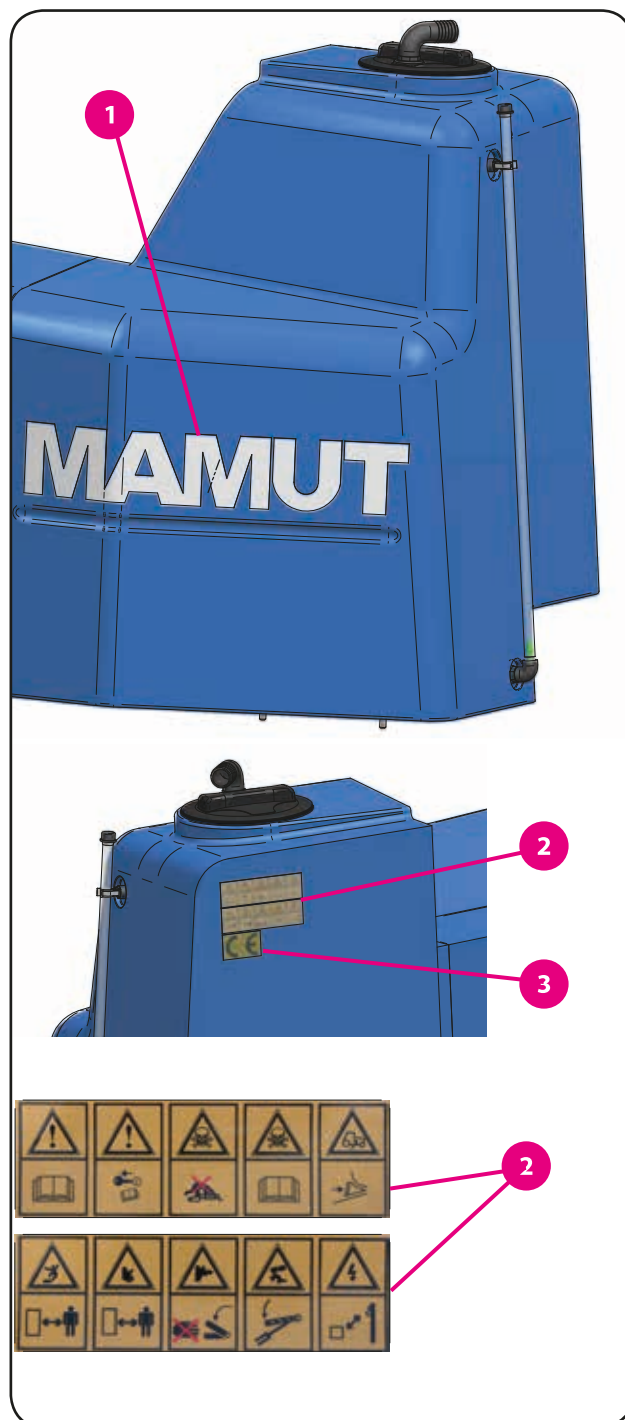

	kód zboží (P/L)	název zboží
1	00410	nádrž + dveře
2	02078	klička
3	03807	pant
4	03323	matice samojistná
5	03703	podložka plochá

3. Nádrž na čistou vodu

3.1. Osazení nádrže

	kód zboží (P/L)	název zboží
1	02125	tlumič
2	07364	držák tlumiče
3	02478	kluzák zavírání
4	03323	podložka plochá
5	03703	matice samojistná

3. Nádrž na čistou vodu

3.1. Osazení nádrže

	kód zboží (P/L)	název zboží
1	00737	koncovka hadicová
2	07670	těsnění
3	00510	kontramatice
4	00218	těsnění
5	00719	výpust'

	kód zboží (P/L)	název zboží
6	00714	výpust'
7	00222	těsnění
8	00541	koncovka hadicová
9	00713	kontramatice

3. Nádrž na čistou vodu

3.2. Vodoznak

	kód zboží (P/L)	název zboží
1	10147	trubice vodoznaku
2	10146	plovák vodoznaku
3	09381	záslepka
4	00571	koleno
5	00713	kontramatice
6	00714	výpust'
7	00222	těsnění
8	00461	držák trubice
9	10210	podložka trubice
10	05862	podložka plochá
11	03401	šroub

3. Nádrž na čistou vodu

3.3. Samolepky

	kód zboží (P/L)	název zboží
1	00986	samolepka MAMUT bílá
2	00993	samolepka piktogramy
3	01000	samolepka CE

3. Nádrž na čistou vodu

3.4. Uchycení nádrže

	kód zboží (P/L)	název zboží
1	03524	šroub vratový
2	03534	podložka plochá
3	03631	matice samojistná