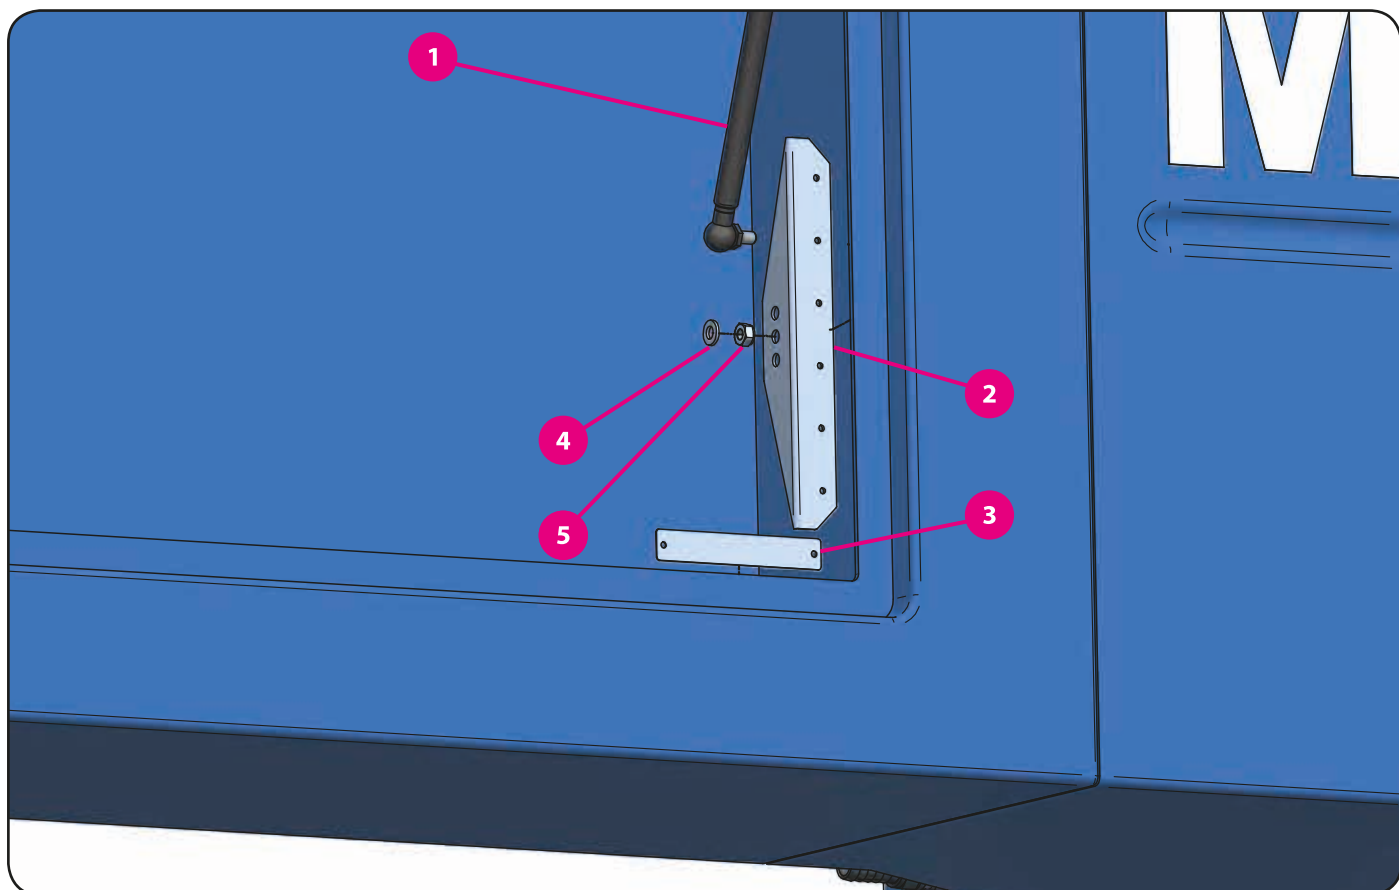

3. Nádrž na čistou vodu

3.1. Osazení nádrže

	kód zboží (P/L)	název zboží
1	00635	víko nádrže
2	00698	kontramatice
3	00219	těsnění
4	00535	koncovka hadicová
5	03381	šroub

3. Nádrž na čistou vodu

3.1. Osazení nádrže

	kód zboží (P/L)	název zboží
1	00410	nádrž + dveře
2	02078	klička
3	03807	pant
4	03323	matice samojistná
5	03703	podložka plochá

3. Nádrž na čistou vodu

3.1. Osazení nádrže

	kód zboží (P/L)	název zboží
1	02125	tlumič
2	07364	držák tlumiče
3	02478	kluzák zavírání
4	03323	podložka plochá
5	03703	matice samojistná