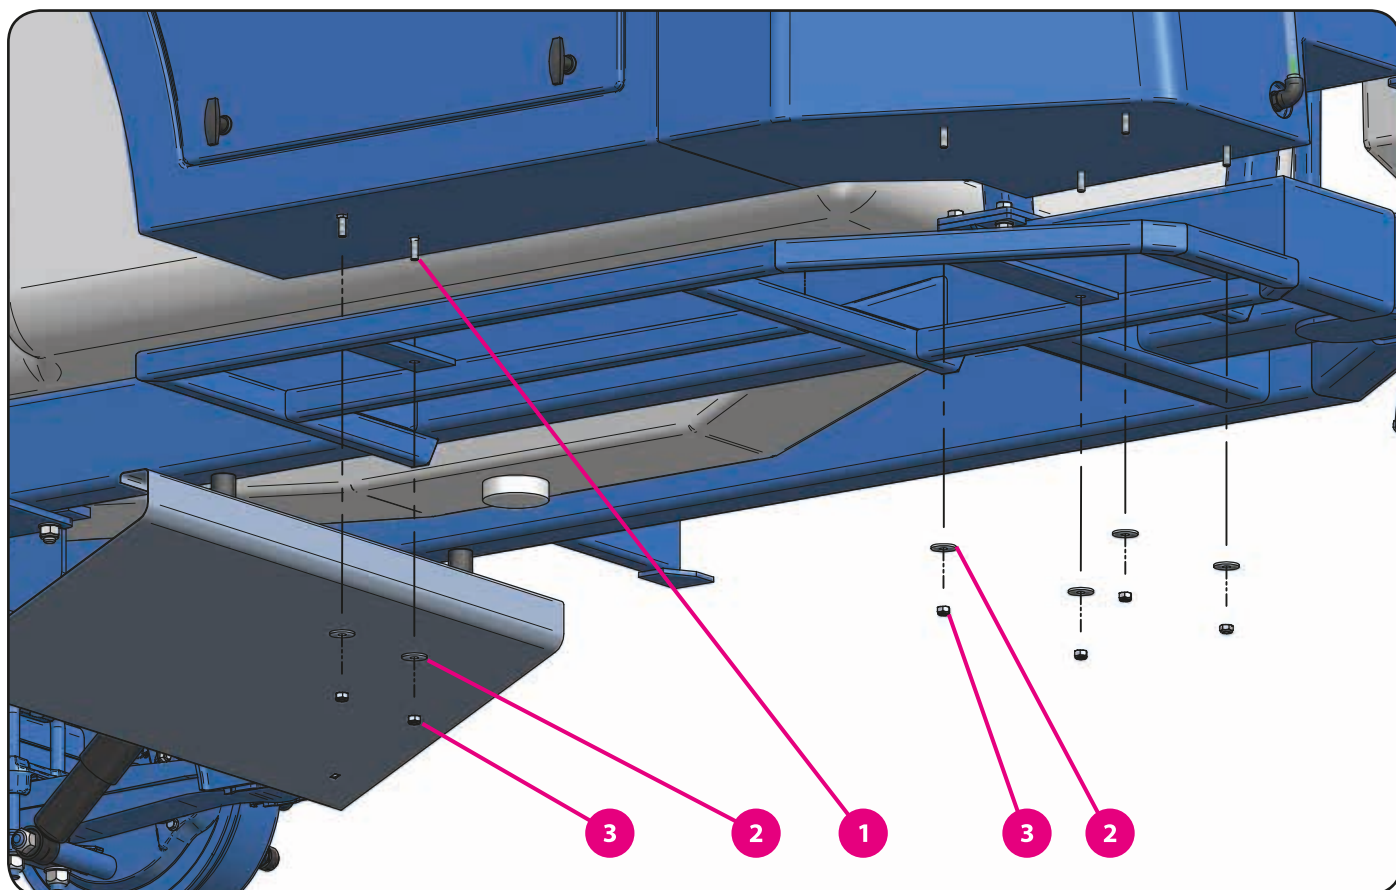

3. Nádrž na čistou vodu

3.3. Samolepky

	kód zboží (P/L)	název zboží
1	00986	samolepka MAMUT bílá
2	00993	samolepka piktogramy
3	01000	samolepka CE

3. Nádrž na čistou vodu

3.4. Uchycení nádrže

	kód zboží (P/L)	název zboží
1	03524	šroub vratový
2	03534	podložka plochá
3	03631	matice samojistná