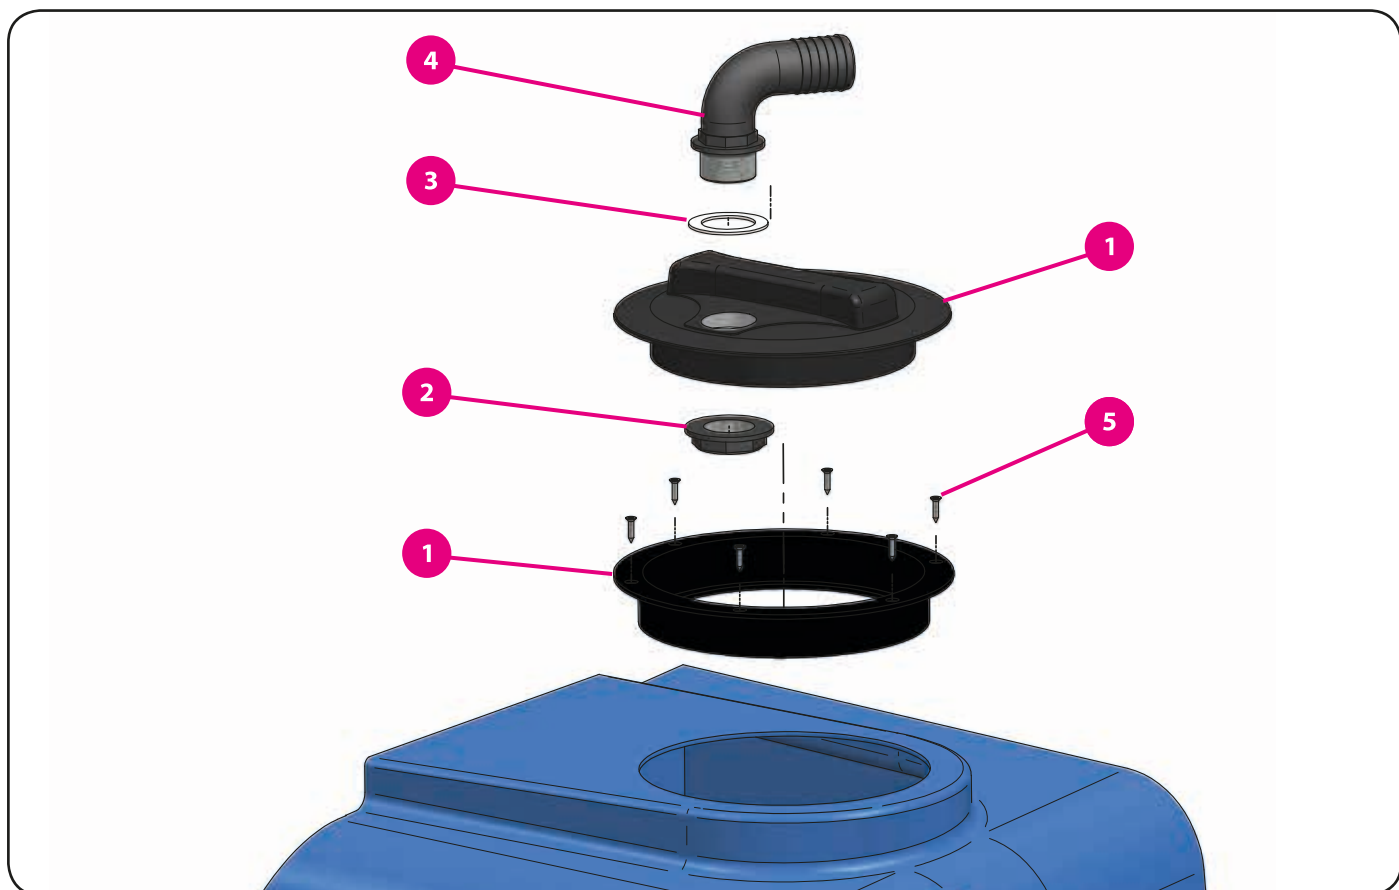

3. Nádrž na čistou vodu

3.1. Osazení nádrže

	kód zboží (P/L)	název zboží
1	00635	víko nádrže
2	00698	kontramatice
3	00219	těsnění
4	00535	koncovka hadicová
5	03381	šroub

3. Nádrž na čistou vodu

3.1. Osazení nádrže

	kód zboží (P/L)	název zboží
1	00410	nádrž + dveře
2	02078	klička
3	03807	pant
4	03323	matice samojistná
5	03703	podložka plochá

3. Nádrž na čistou vodu

3.1. Osazení nádrže

	kód zboží (P/L)	název zboží
1	02125	tlumič
2	07364	držák tlumiče
3	02478	kluzák zavírání
4	03323	podložka plochá
5	03703	matice samojistná

3. Nádrž na čistou vodu

3.1. Osazení nádrže

	kód zboží (P/L)	název zboží
1	00737	koncovka hadicová
2	07670	těsnění
3	00510	kontramatice
4	00218	těsnění
5	00719	výpust'

	kód zboží (P/L)	název zboží
6	00714	výpust'
7	00222	těsnění
8	00541	koncovka hadicová
9	00713	kontramatice