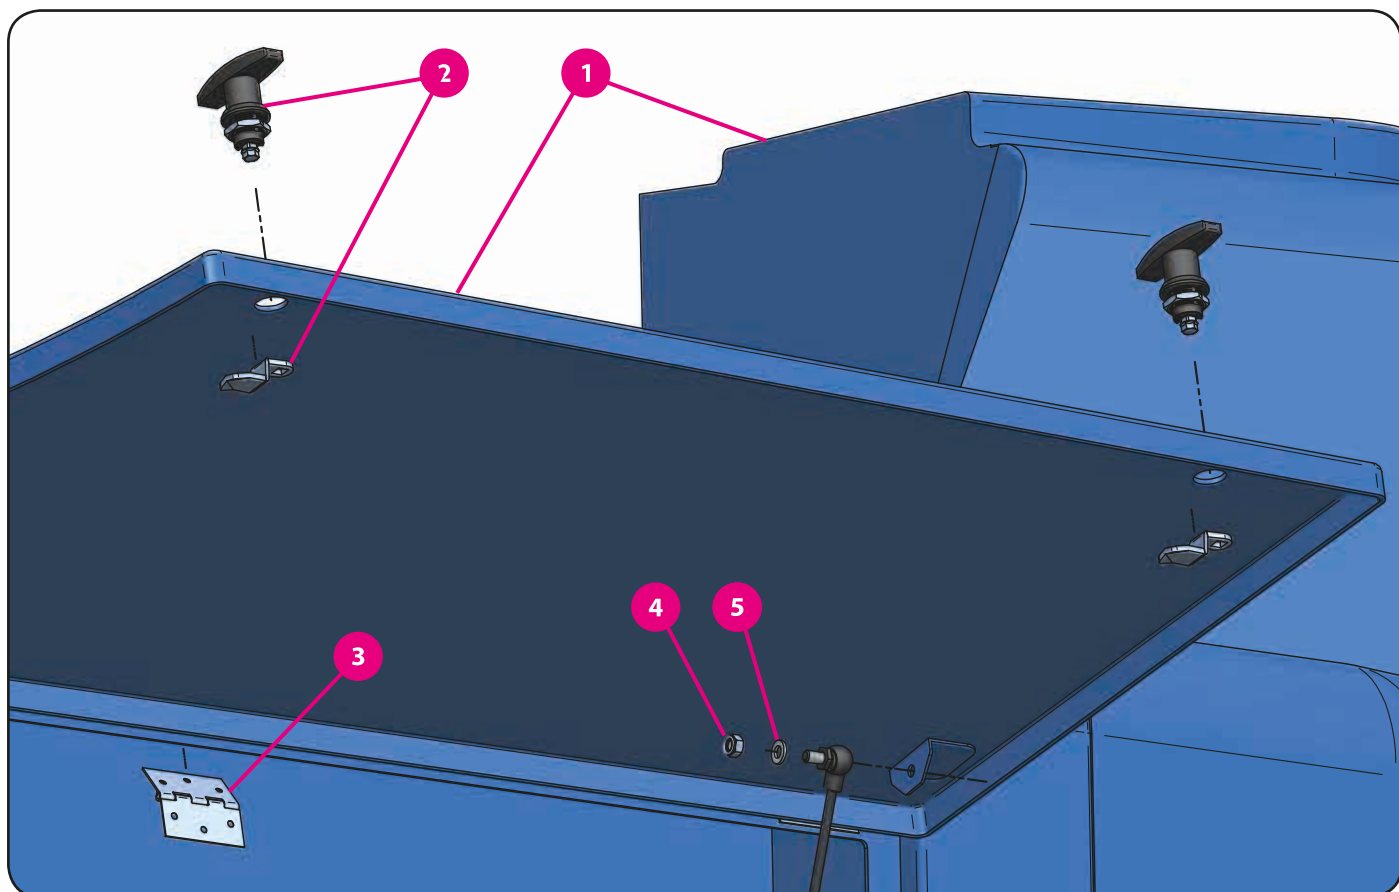

3. Nádrž na čistou vodu

3.1. Osazení nádrže

	kód zboží (P/L)	název zboží
1	00635	víko nádrže
2	00698	kontramatice
3	00219	těsnění
4	00535	koncovka hadicová
5	03381	šroub

3. Nádrž na čistou vodu

3.1. Osazení nádrže

	kód zboží (P/L)	název zboží
1	00410	nádrž + dveře
2	02078	klička
3	03807	pant
4	03323	matice samojistná
5	03703	podložka plochá

3. Nádrž na čistou vodu

3.1. Osazení nádrže

	kód zboží (P/L)	název zboží
1	02125	tlumič
2	07364	držák tlumiče
3	02478	kluzák zavírání
4	03323	podložka plochá
5	03703	matice samojistná