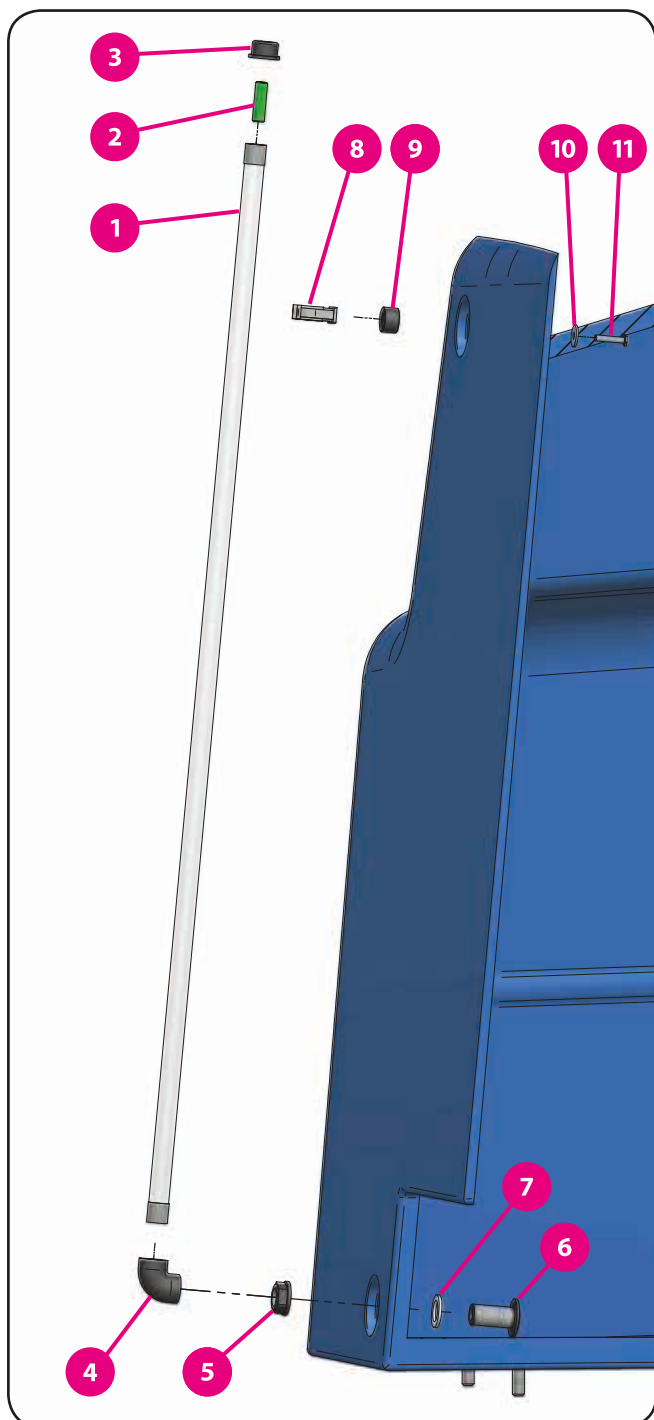

	kód zboží (P/L)	název zboží
1	00410	nádrž + dveře
2	02078	klička
3	03807	pant
4	03323	matice samojistná
5	03703	podložka plochá

3. Nádrž na čistou vodu

3.1. Osazení nádrže

	kód zboží (P/L)	název zboží
1	02125	tlumič
2	07364	držák tlumiče
3	02478	kluzák zavírání
4	03323	podložka plochá
5	03703	matice samojistná

3. Nádrž na čistou vodu

3.1. Osazení nádrže

	kód zboží (P/L)	název zboží
1	00737	koncovka hadicová
2	07670	těsnění
3	00510	kontramatice
4	00218	těsnění
5	00719	výpust'

	kód zboží (P/L)	název zboží
6	00714	výpust'
7	00222	těsnění
8	00541	koncovka hadicová
9	00713	kontramatice

3. Nádrž na čistou vodu

3.2. Vodoznak

	kód zboží (P/L)	název zboží
1	10147	trubice vodoznaku
2	10146	plovák vodoznaku
3	09381	záslepka
4	00571	koleno
5	00713	kontramatice
6	00714	výpust'
7	00222	těsnění
8	00461	držák trubice
9	10210	podložka trubice
10	05862	podložka plochá
11	03401	šroub