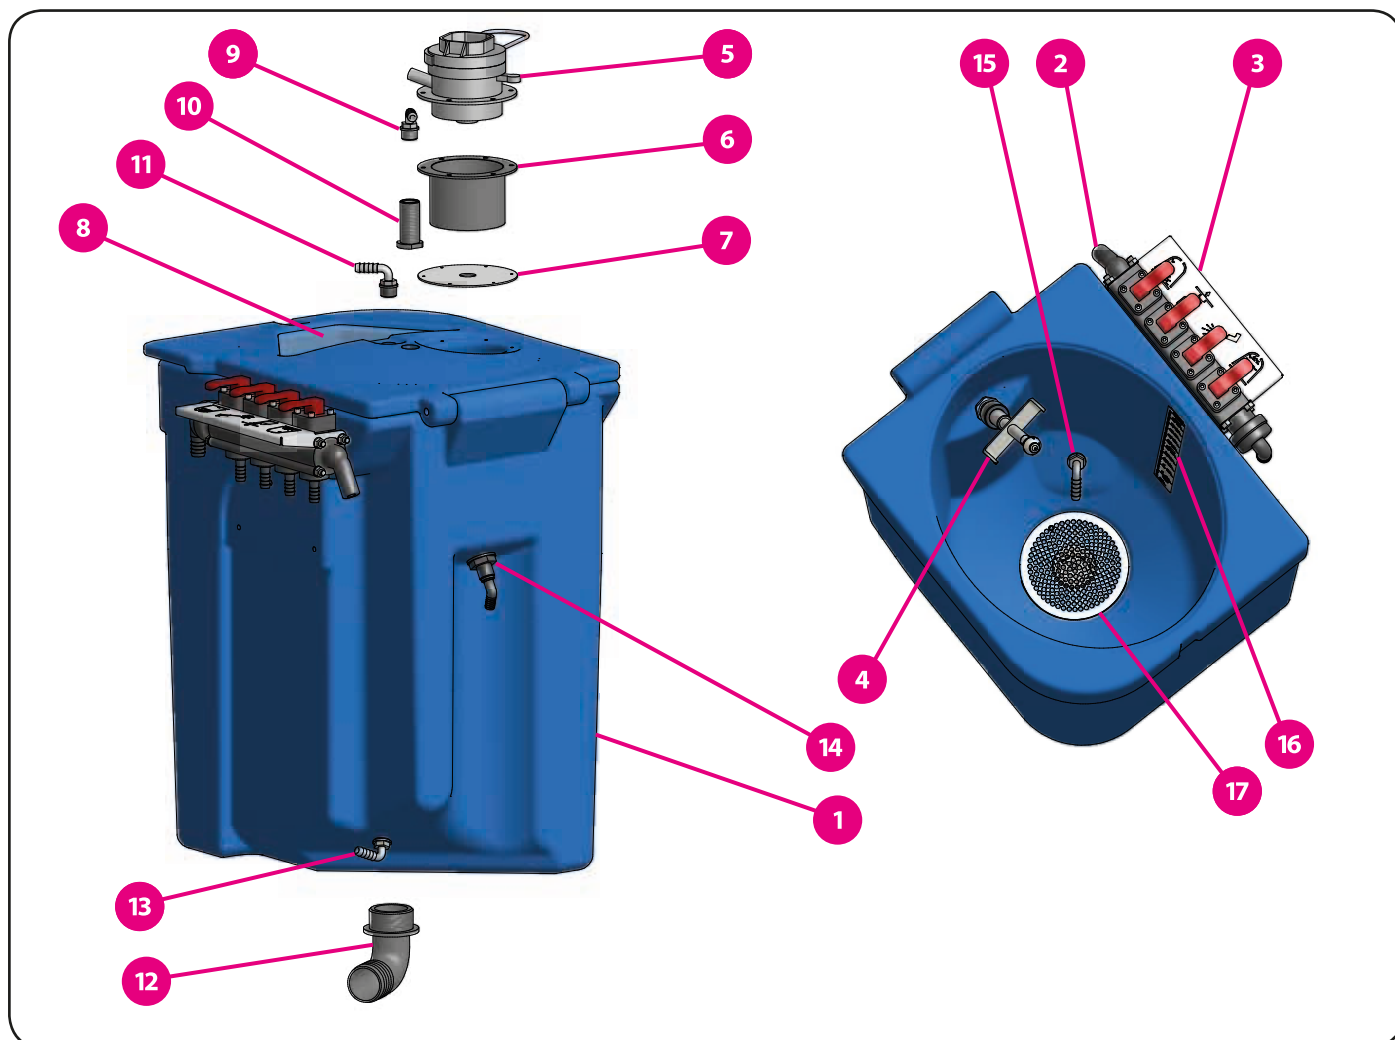

4. Ekomixér

4.1. Osazení ekomixéru

	kód zboží	název zboží
1	11103	ekomixér plastový
2	11924	ventil 4-pákový
3	11927	plech 4-pákového ventilu
4	00107	tryska oplachu s ventilem
5	12106	Comfort fill
	12107	těsnění kanystr
	12108	těsnění adaptér
	12104+12105	adaptér kanystr + easyflow
6		prodloužení easyflow
7	11250	víčko ekomixéru

	kód zboží	název zboží
8	11154	plexisklo ekomixéru
9	00538	koncovka hadicová
10	11776	odvzdušnění ekomixéru
11	00538	koncovka hadicová
12	11217	koncovka hadicová
13	00538	koncovka hadicová
14	00700	přechod
15	00538	koncovka hadicová
16	11249	měrka ekomixéru
17	11153	síto ekomixéru

4. Ekomixér

4.2. Tryska oplachu

	kód zboží	název zboží
	00107	tryska oplachu s ventilem - komplet
1	08381	dřík se vzpěrou
2	06355	tryska oplachu
3	00113	tělo trysky
4	08136	krytka oplachu
5	03010	pružina
6	00209	těsnění
7	03511	šroub
8	00111	matice

4. Ekomixér

4.3. Pantograf

	kód zboží (P/L)	název zboží
1	11936	rám pák ekomixeru
2	11932	páka ekomixeru horní
3	11876	páka ekomixeru s jazýčkem
4	11669	držák ekomixeru - levý
5	11670	držák ekomixeru - pravý
6	11943	pružina západky ekomixeru
7	11944	západka
8	00771	koncovka
9	03703	matice samojistná
10	11149	madlo ekomixéru
11	03411	podložka plochá