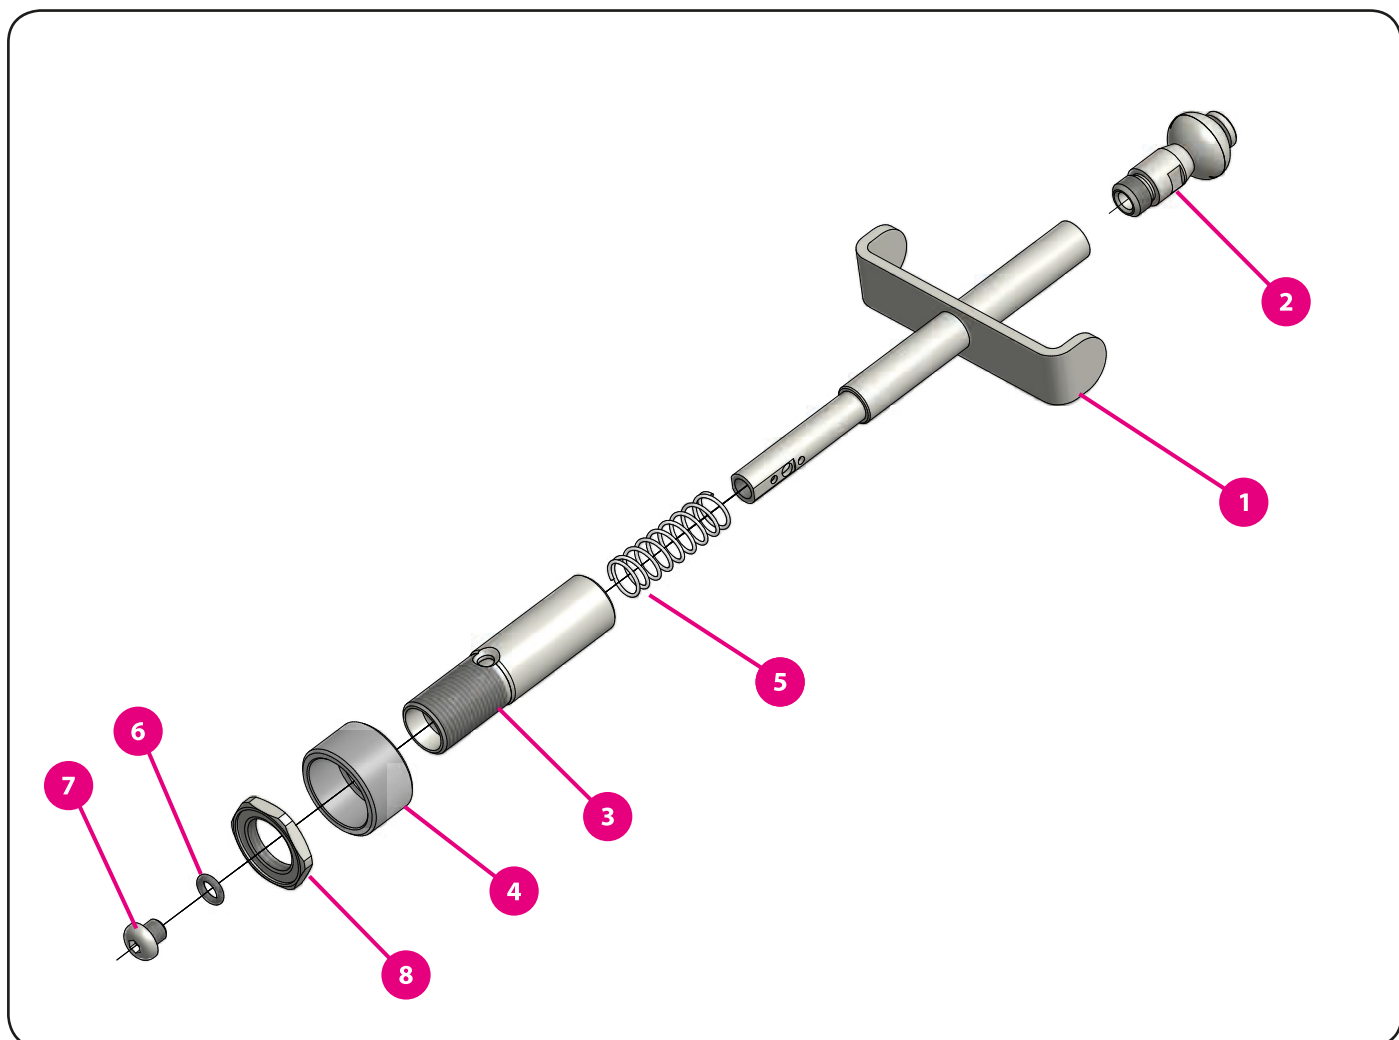

4. Ekomixér

4.1. Osazení ekomixéru

	kód zboží	název zboží
1	11103	ekomixér plastový
2	11924	ventil 4-pákový
3	11927	plech 4-pákového ventilu
4	00107	tryska oplachu s ventilem
5	12106	Comfort fill
	12107	těsnění kanystr
	12108	těsnění adaptér
	12104+12105	adaptér kanystr + easyflow
6		prodloužení easyflow
7	11250	víčko ekomixéru

	kód zboží	název zboží
8	11154	plexisklo ekomixéru
9	00538	koncovka hadicová
10	11776	odvzdušnění ekomixéru
11	00538	koncovka hadicová
12	11217	koncovka hadicová
13	00538	koncovka hadicová
14	00700	přechod
15	00538	koncovka hadicová
16	11249	měrka ekomixéru
17	11153	síto ekomixéru

4. Ekomixér

4.2. Tryska oplachu

	kód zboží	název zboží
	00107	tryska oplachu s ventilem - komplet
1	08381	dřík se vzpěrou
2	06355	tryska oplachu
3	00113	tělo trysky
4	08136	krytka oplachu
5	03010	pružina
6	00209	těsnění
7	03511	šroub
8	00111	matice