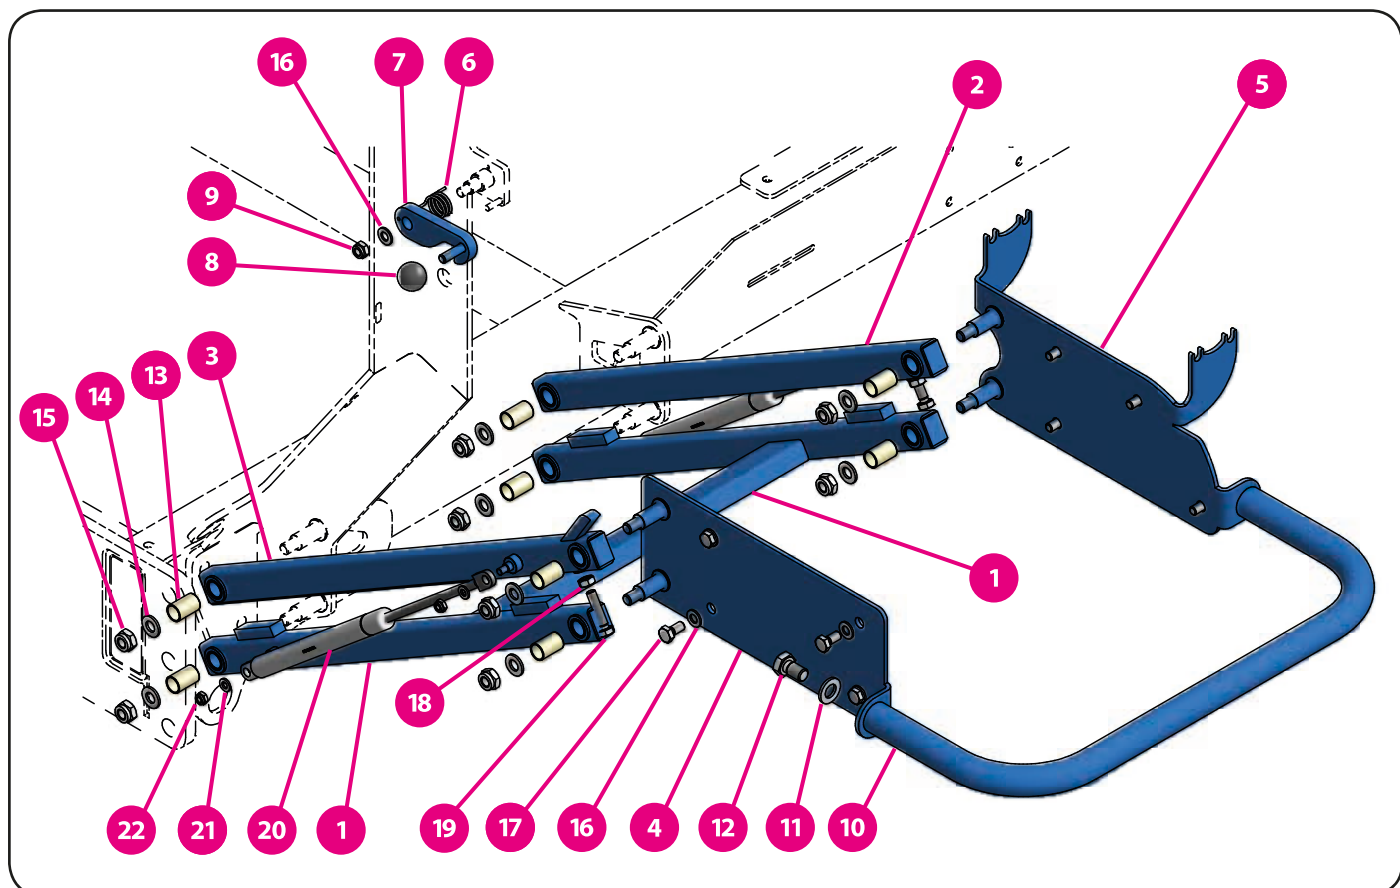

4. Ekomixér

4.1. Osazení ekomixéru

	kód zboží	název zboží
1	11103	ekomixér plastový
2	11924	ventil 4-pákový
3	11927	plech 4-pákového ventilu
4	00107	tryska oplachu s ventilem
5	12106	Comfort fill
	12107	těsnění kanystr
	12108	těsnění adaptér
	12104+12105	adaptér kanystr + easyflow
6		prodloužení easyflow
7	11250	víčko ekomixéru

4. Ekomixér

4.2. Tryska oplachu

	kód zboží	název zboží
	00107	tryska oplachu s ventilem - komplet
1	08381	dřík se vzpěrou
2	06355	tryska oplachu
3	00113	tělo trysky
4	08136	krytka oplachu
5	03010	pružina
6	00209	těsnění
7	03511	šroub
8	00111	matice

4. Ekomixér

4.3. Pantograf

	kód zboží (P/L)	název zboží
1	11936	rám pák ekomixeru
2	11932	páka ekomixeru horní
3	11876	páka ekomixeru s jazýčkem
4	11669	držák ekomixeru - levý
5	11670	držák ekomixeru - pravý
6	11943	pružina západky ekomixeru
7	11944	západka
8	00771	koncovka
9	03703	matice samojistná
10	11149	madlo ekomixéru
11	03411	podložka plochá

	kód zboží (P/L)	název zboží
12	03358	šroub
13	11780	pouzdro kluzné
14	03324	podložka plochá
15	03660	matice samojistná
16	03323	podložka plochá
17	03427	šroub
18	03699	matice
19	03281	šroub
20	11394	vzpěra plynová
21	03535	podložka plochá
22	03689	matice samojistná