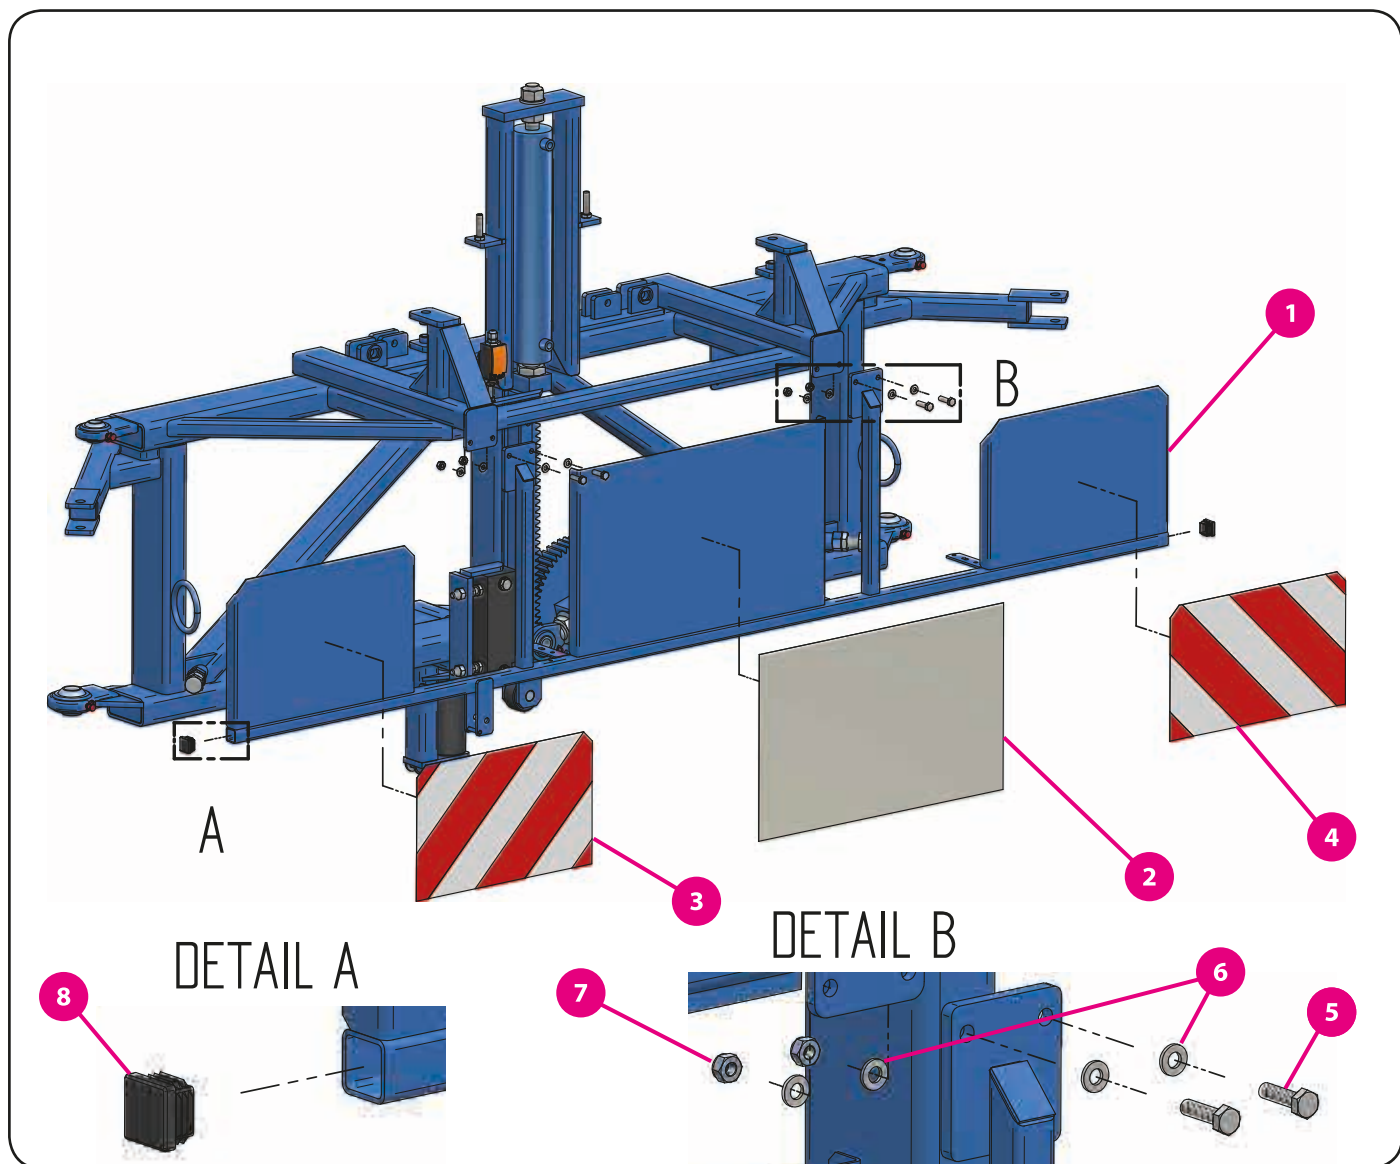

8. Zadní čelo

8.1. Osazení čela

	kód zboží (P/L)	název zboží
1	05134	čelo zadní CZ (base 28-30)
	05136	čelo zadní DE (base 28-30)
	06537	čelo zadní CZ (base 36)
	07550	čelo zadní DE (base 36)
2	00998	samolepka AGRIO
3	00950	samolepka šrafovaní levé

	kód zboží (P/L)	název zboží
4	00950	samolepka šrafovaní pravé
5	03280	šroub
6	03323	podložka plochá
7	03703	matice samojistná
8	03053	zátka plastová