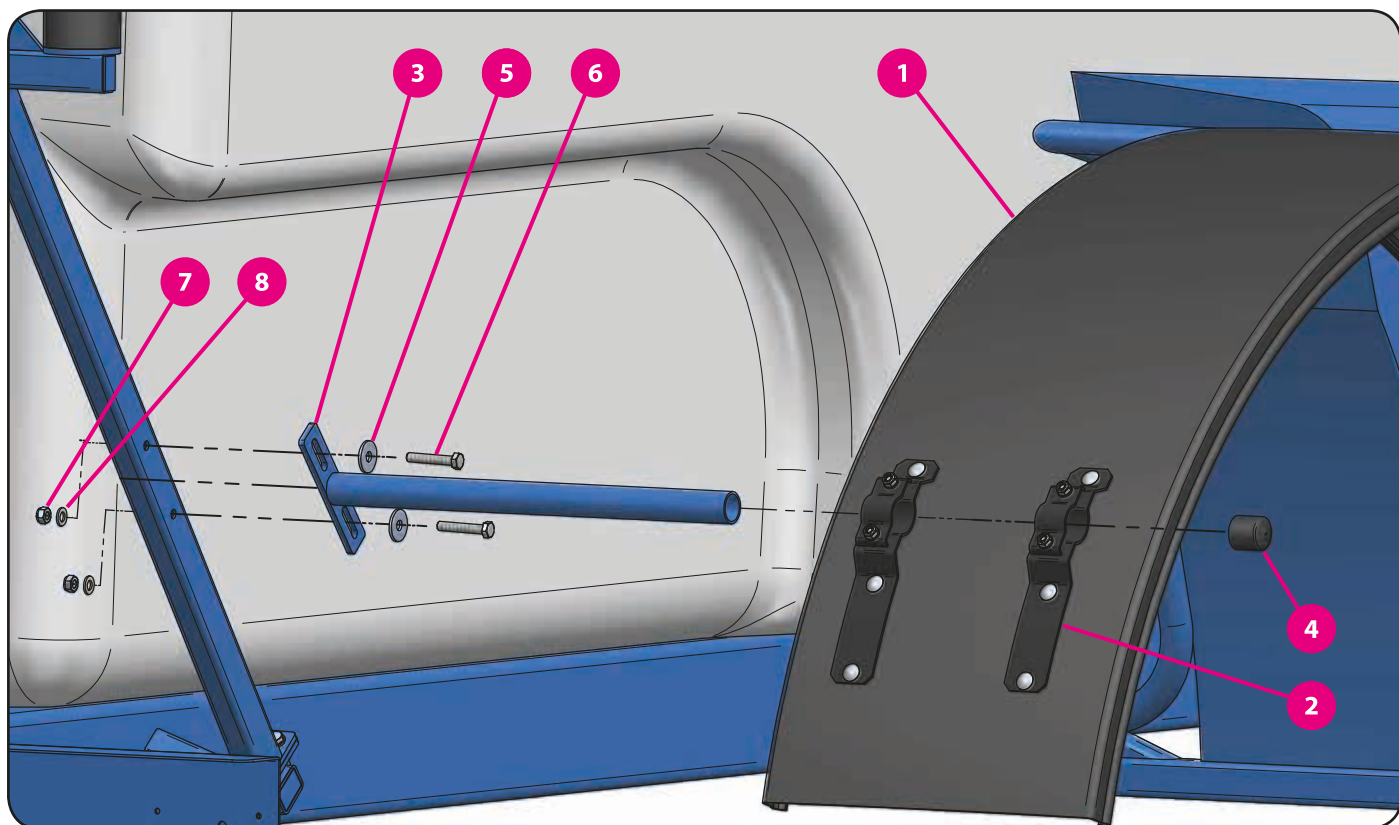

11. Blatníky

11.1. Blatníky + uchycení

	kód zboží (P/L)	název zboží
1	10427	blatník R41.265
	00405	blatník R41.308
	00404	blatník R51.265
	06174	blatník R55.308
	06370	blatník R61.265
	09231	blatník R71.308
2	01945	držák blatníku
3	05547	držák blatníku - zadní
4	10015	krytka flexi
5	03534	podložka plochá
6	03387	šroub
7	03661	matice samojistná
8	03411	podložka plochá