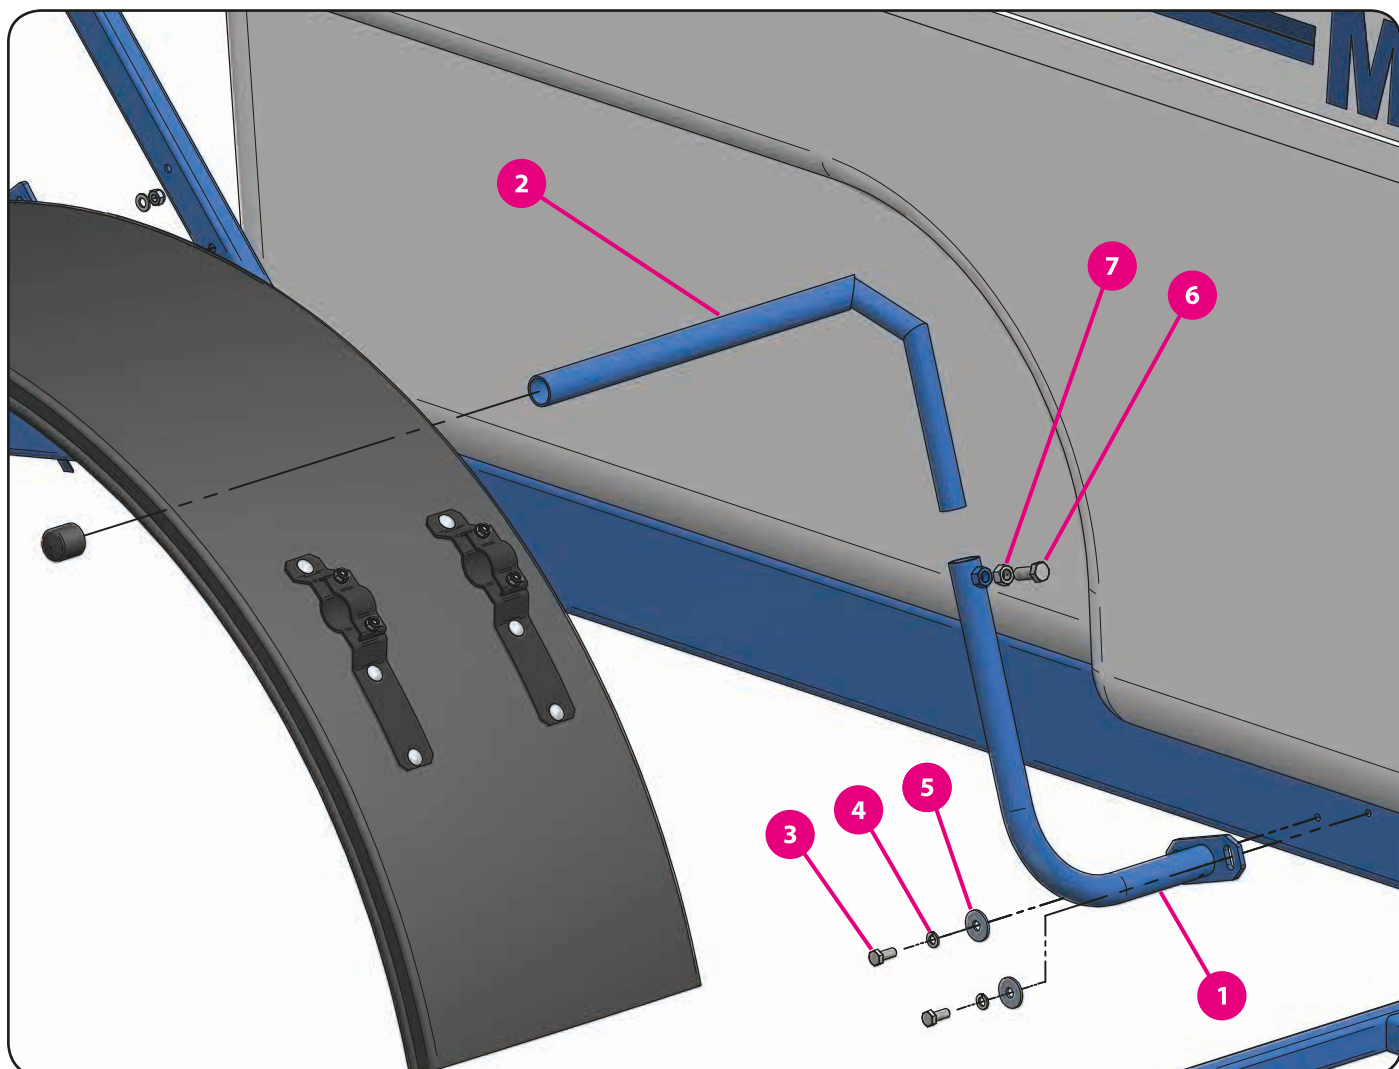

11. Blatníky

11.1. Blatníky + uchycení

	kód zboží (P/L)	název zboží
1	05523/05564	držák blatníku - přední
2	06508/06509	držák blatníku - přední lomený
3	03300	šroub
4	03416	podložka pérová
5	03534	podložka plochá
6	03310	šroub
7	03686	matice