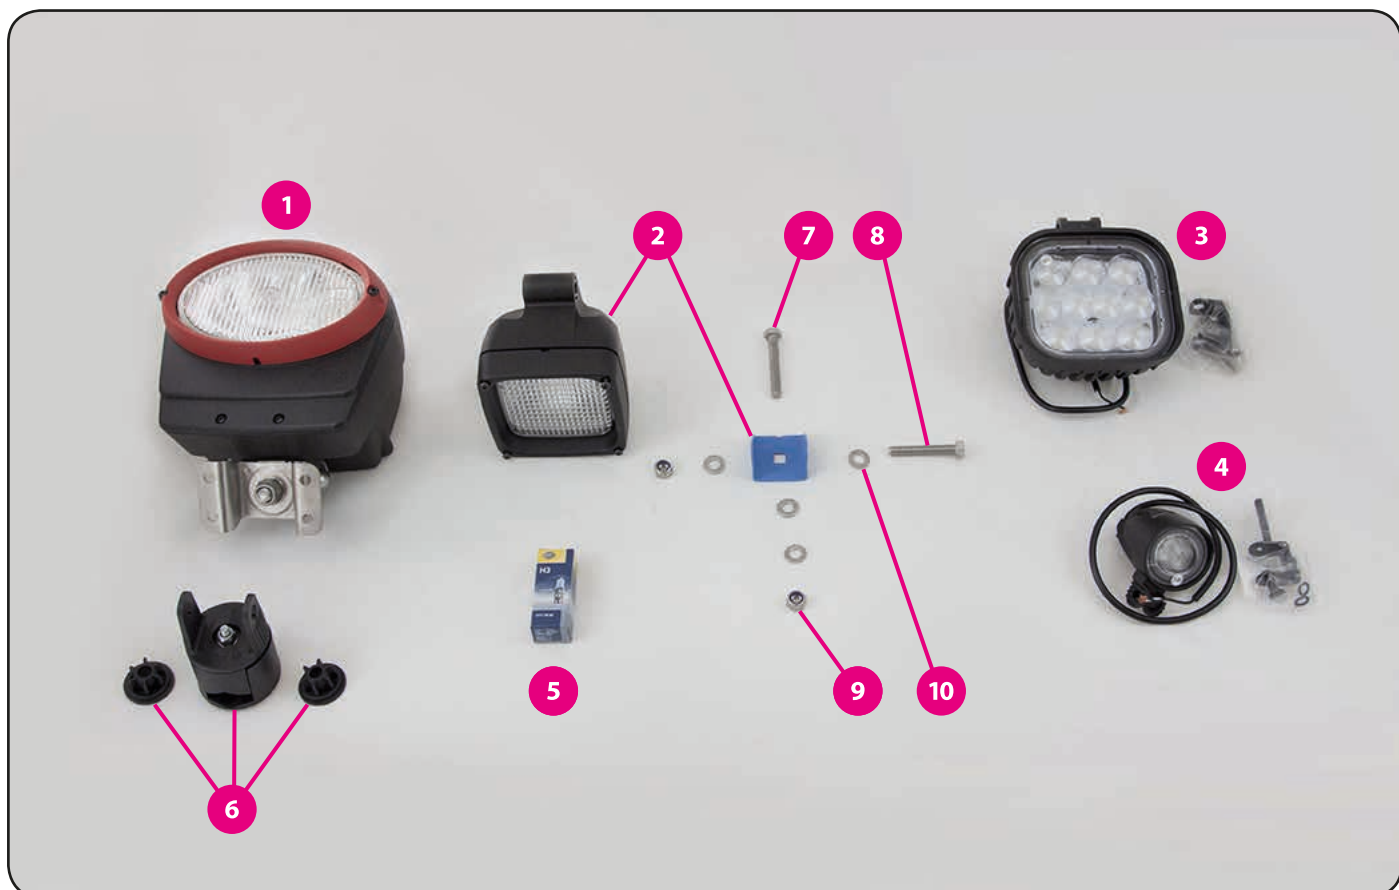

12. Osvětlení

12.1. Provozní osvětlení

	kód zboží (P/L)	název zboží
1	01693/01692	světlo koncové
2	01415	odrazka boční - samolepicí
3	10329	světlo poziční CZ
	10509	odrazka poziční DE
4	01335	žárovka 12V 5W
5	03407	podložka pérová
6	03689	matice samojistná
7	03410	šroub
8	03464	podložka plochá
9	03677	matice samojistná
10	01336	žárovka 12V 21W
11	01337	žárovka 12V 21/5W
12	01470	konektor
13	01436	koncovka lisovací

12. Osvětlení

12.1. Provozní osvětlení

	kód zboží	název zboží
1	01585	maják
2	01332	odrazka trojúhelníku červená
3	01582	svítilna zpětná
4	01334	žárovka H1

12. Osvětlení

12.1. Provozní osvětlení

	kód zboží	název zboží
1	07844	kabely světel MAMUT CZ
	07840	kabely světel MAMUT DE
2		konektor 5-ti pólový koncového světla - zelený
3		konektor 5-ti pólový koncového světla - žlutý

12. Osvětlení

12.2. Osvětlení ramen

	kód zboží	název zboží
1	08072	světlomet pracovní Xenon
2	01539	světlomet pracovní
3	10518	světlomet pracovní LED
4	11761	světlomet pracovní LED mini
5	01333	žárovka H3
6	08534	držák Xenonu
7	03399	šroub
8	03286	šroub
9	03703	matice samojistná
10	03323	podložka plochá