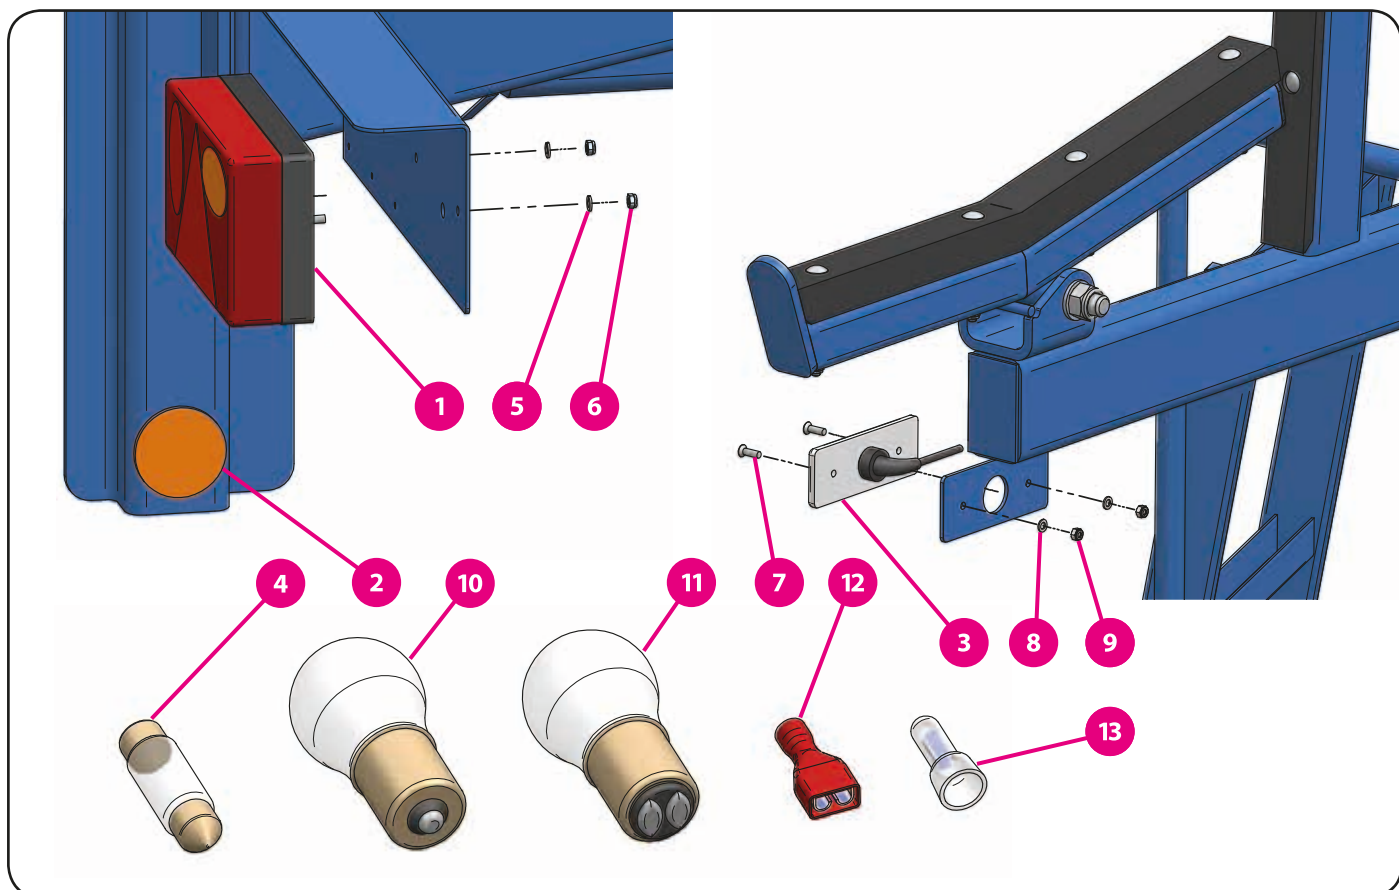

12. Osvětlení

12.1. Provozní osvětlení

	kód zboží (P/L)	název zboží
1	00987	trojúhelník reflexní
2	07844	kabely provozních světel CZ
	07840	kabely provozních světel DE
3	01694	světlo značky
4	08376	stříška značky
5	03464	podložka plochá
6	03677	matice samojistná

12. Osvětlení

12.1. Provozní osvětlení

	kód zboží (P/L)	název zboží
1	01693/01692	světlo koncové
2	01415	odrazka boční - samolepicí
3	10329	světlo poziční CZ
	10509	odrazka poziční DE
4	01335	žárovka 12V 5W
5	03407	podložka pérová
6	03689	matice samojistná
7	03410	šroub
8	03464	podložka plochá
9	03677	matice samojistná
10	01336	žárovka 12V 21W
11	01337	žárovka 12V 21/5W
12	01470	konektor
13	01436	koncovka lisovací