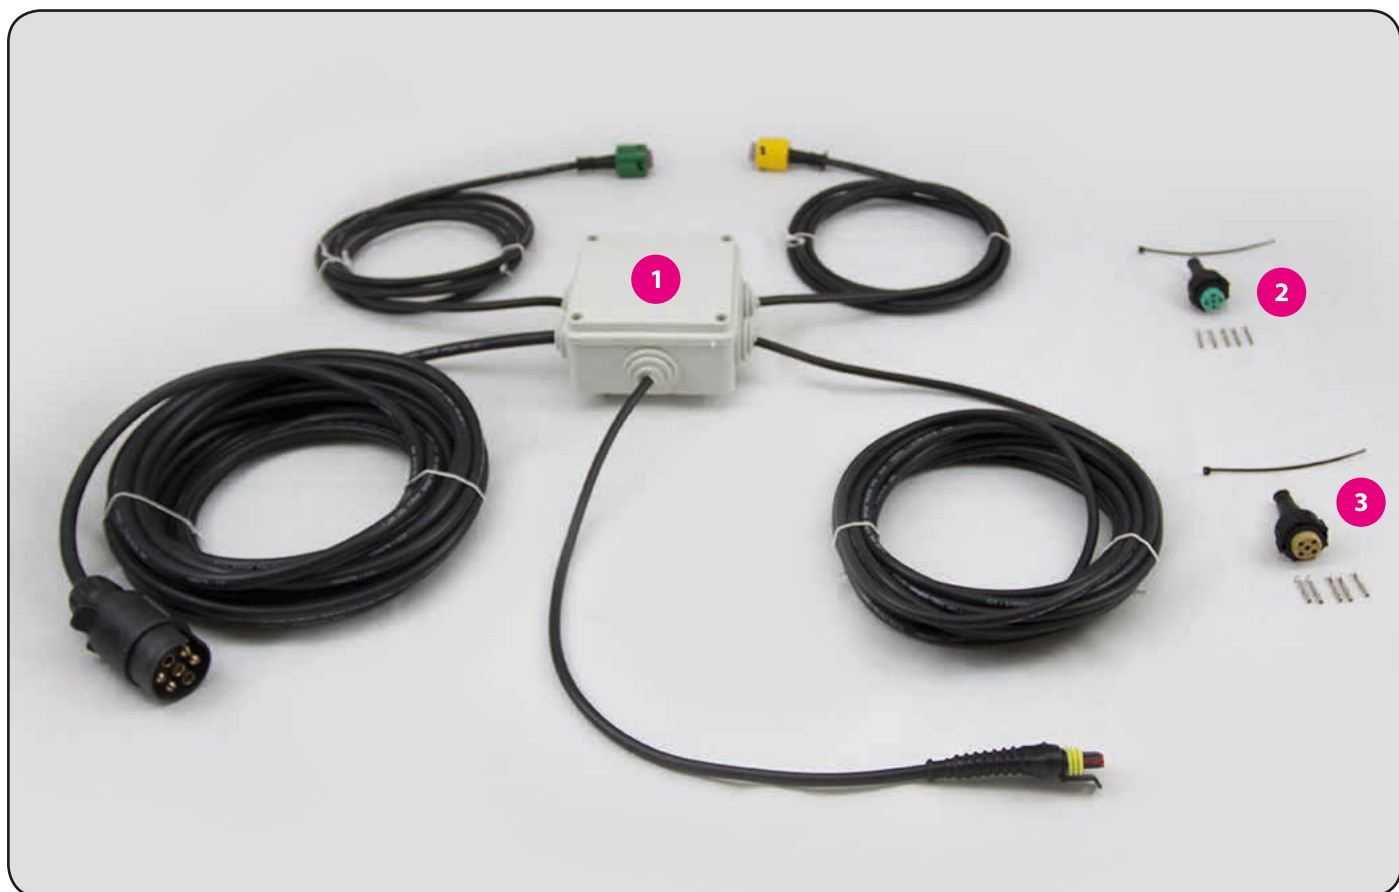

12. Osvětlení

12.1. Provozní osvětlení

	kód zboží (P/L)	název zboží
1	01693/01692	světlo koncové
2	01415	odrazka boční - samolepicí
3	10329	světlo poziční CZ
	10509	odrazka poziční DE
4	01335	žárovka 12V 5W
5	03407	podložka pérová
6	03689	matice samojistná
7	03410	šroub
8	03464	podložka plochá
9	03677	matice samojistná
10	01336	žárovka 12V 21W
11	01337	žárovka 12V 21/5W
12	01470	konektor
13	01436	koncovka lisovací

12. Osvětlení

12.1. Provozní osvětlení

	kód zboží	název zboží
1	01585	maják
2	01332	odrazka trojúhelníku červená
3	01582	svítilna zpětná
4	01334	žárovka H1

12. Osvětlení

12.1. Provozní osvětlení

	kód zboží	název zboží
1	07844	kabely světel MAMUT CZ
	07840	kabely světel MAMUT DE
2		konektor 5-ti pólový koncového světla - zelený
3		konektor 5-ti pólový koncového světla - žlutý

12. Osvětlení

12.2. Osvětlení ramen

	kód zboží	název zboží
1	08072	světlomet pracovní Xenon
2	01539	světlomet pracovní
3	10518	světlomet pracovní LED
4	11761	světlomet pracovní LED mini
5	01333	žárovka H3
6	08534	držák Xenonu
7	03399	šroub
8	03286	šroub
9	03703	matice samojistná
10	03323	podložka plochá