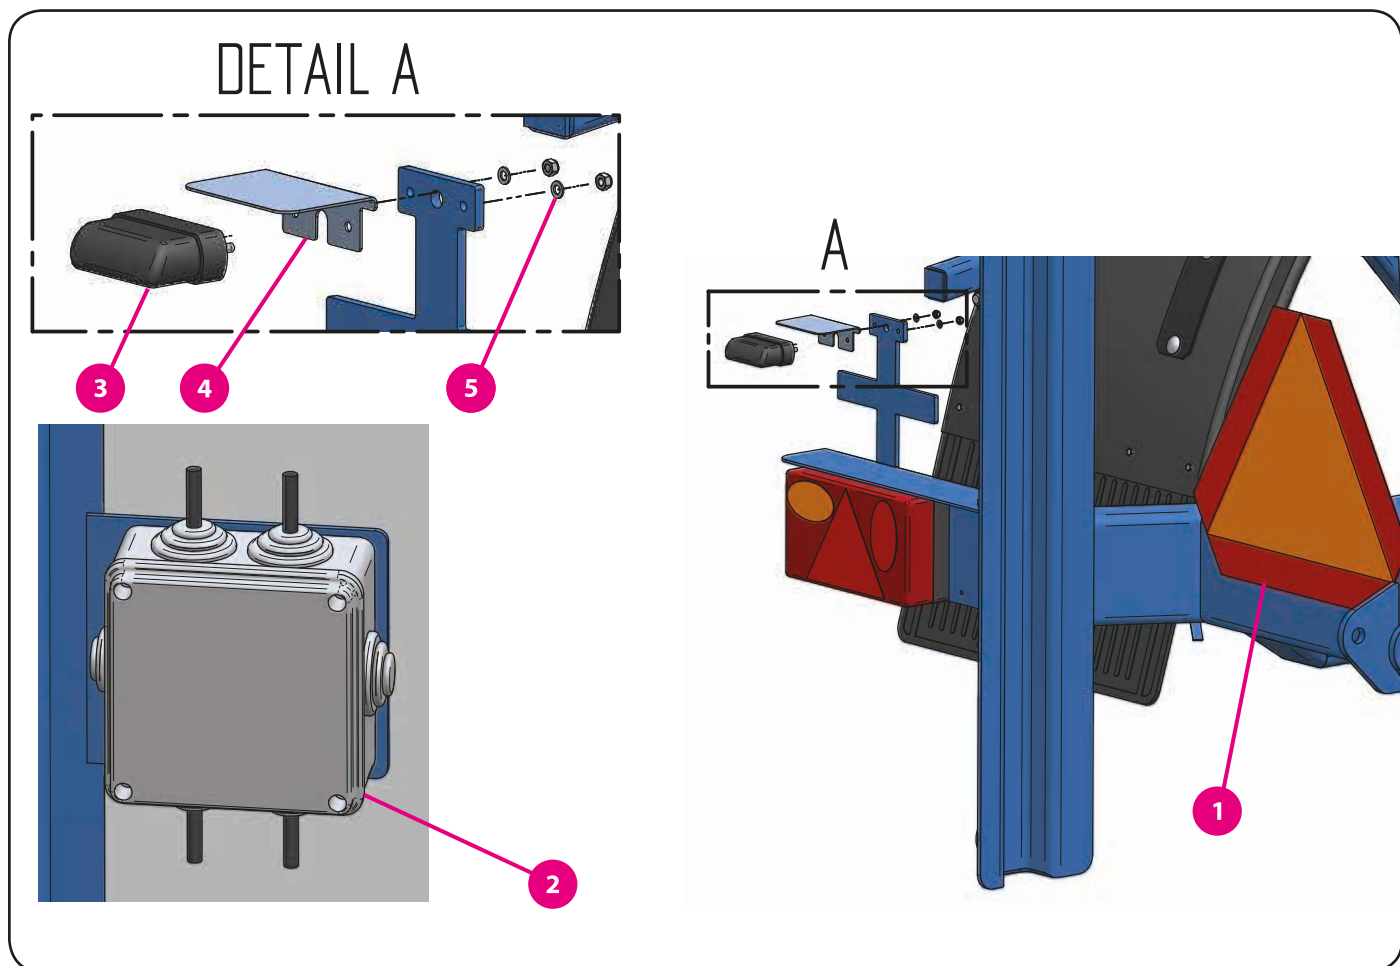

12. Osvětlení

12.1. Provozní osvětlení

	kód zboží (P/L)	název zboží
1	00987	trojúhelník reflexní
2	07844	kabely provozních světel CZ
	07840	kabely provozních světel DE
3	01694	světlo značky
4	08376	stříška značky
5	03464	podložka plochá
6	03677	matice samojistná

12. Osvětlení

12.1. Provozní osvětlení

	kód zboží (P/L)	název zboží
1	01693/01692	světlo koncové
2	01415	odrazka boční - samolepicí
3	10329	světlo poziční CZ
	10509	odrazka poziční DE
4	01335	žárovka 12V 5W
5	03407	podložka pérová
6	03689	matice samojistná
7	03410	šroub
8	03464	podložka plochá
9	03677	matice samojistná
10	01336	žárovka 12V 21W
11	01337	žárovka 12V 21/5W
12	01470	konektor
13	01436	koncovka lisovací