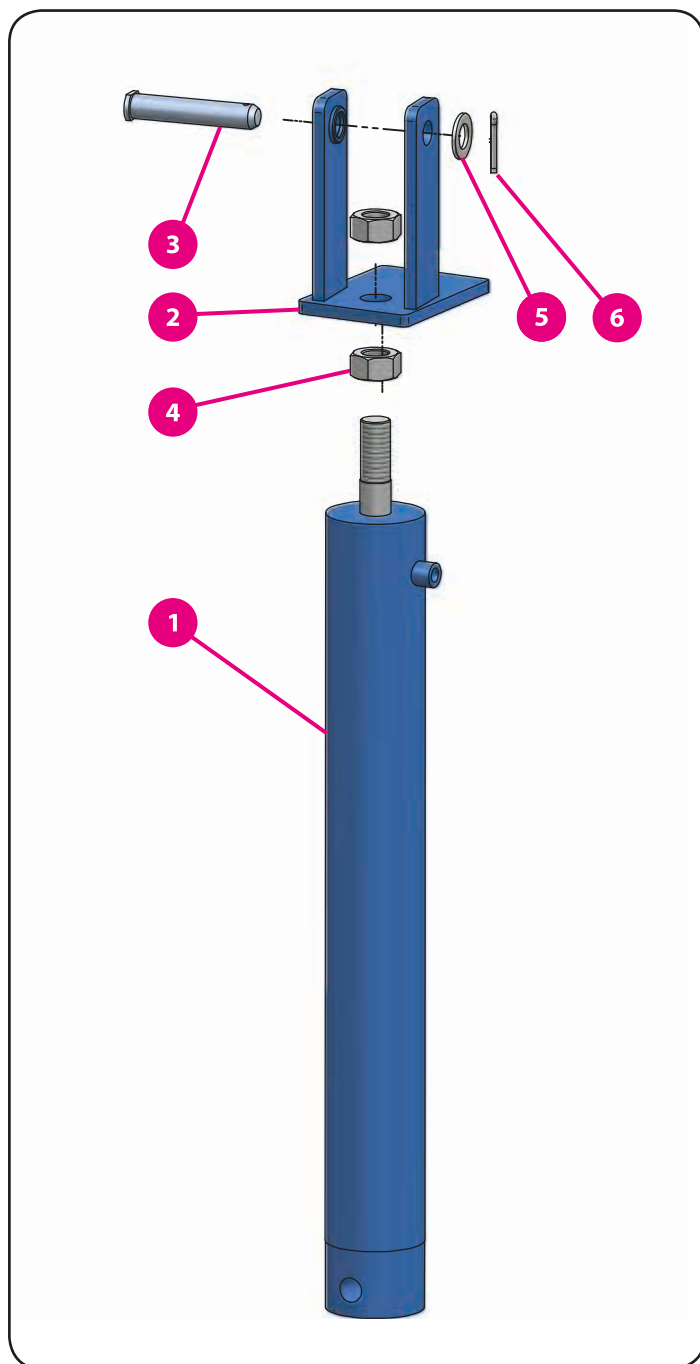

5. Věž

5.5. Hlavní válec

	kód zboží (P/L)	název zboží
1	03849	válec hydraulický (base 28-30)
	11580	válec hydraulický (base 36)
2	06541	držák kladek
3	09521	čep
4	03674	matice
5	03365	podložka plochá
6	03368	závlačka