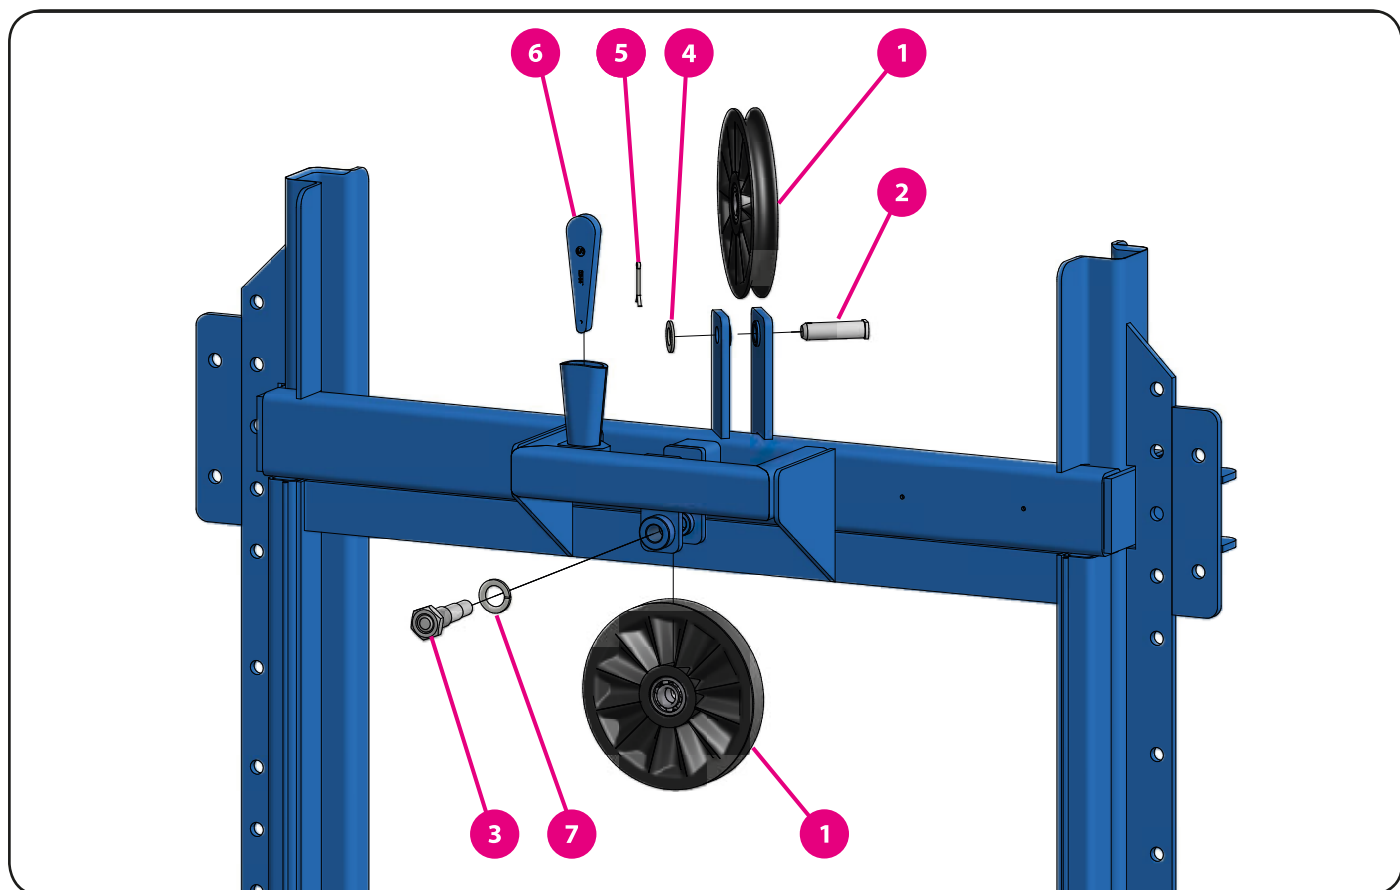

5. Věž

5.2. Podpěry zadní

	kód zboží (P/L)	název zboží
1	08011/08012	nosník zadní podpěry
2	08467	nosník zadní podpěry (base 33)
3	10244/10245	nosník zadní podpěry vyosený

5. Věž

5.3. Kladky věže

	kód zboží (P/L)	název zboží
1	07147	kladka věže plastová - montáž (base 28-30)
	10797	kladka věže kovová - montáž (base 36)
2	10506	čep
3	10892	šroub kladky
4	03365	podložka plochá
5	03368	závlačka
6	01887	klín hlavního lana
7	03486	podložka pérová

5. Věž

5.3. kladky věže

	kód zboží (P/L)	název zboží
1	06447	kladka věže plastová
	10783	kladka věže kovová
2	04464	kroužek pojistný
3	06739	ložisko

5. Věž

5.4. Uchytení věže + vzpěry

	kód zboží (P/L)	název zboží
1	05070/05068	vzpěra věže (base 28-30 zkrácená)
	11634/11635	vzpěra věže (base 28-30)
	11411/11412	vzpěra věže (base 36)
2	03312	šroub
3	03364	podložka plochá
4	03362	matice samojistná
5	03304	šroub
6	03411	podložka plochá
7	03661	matice samojistná