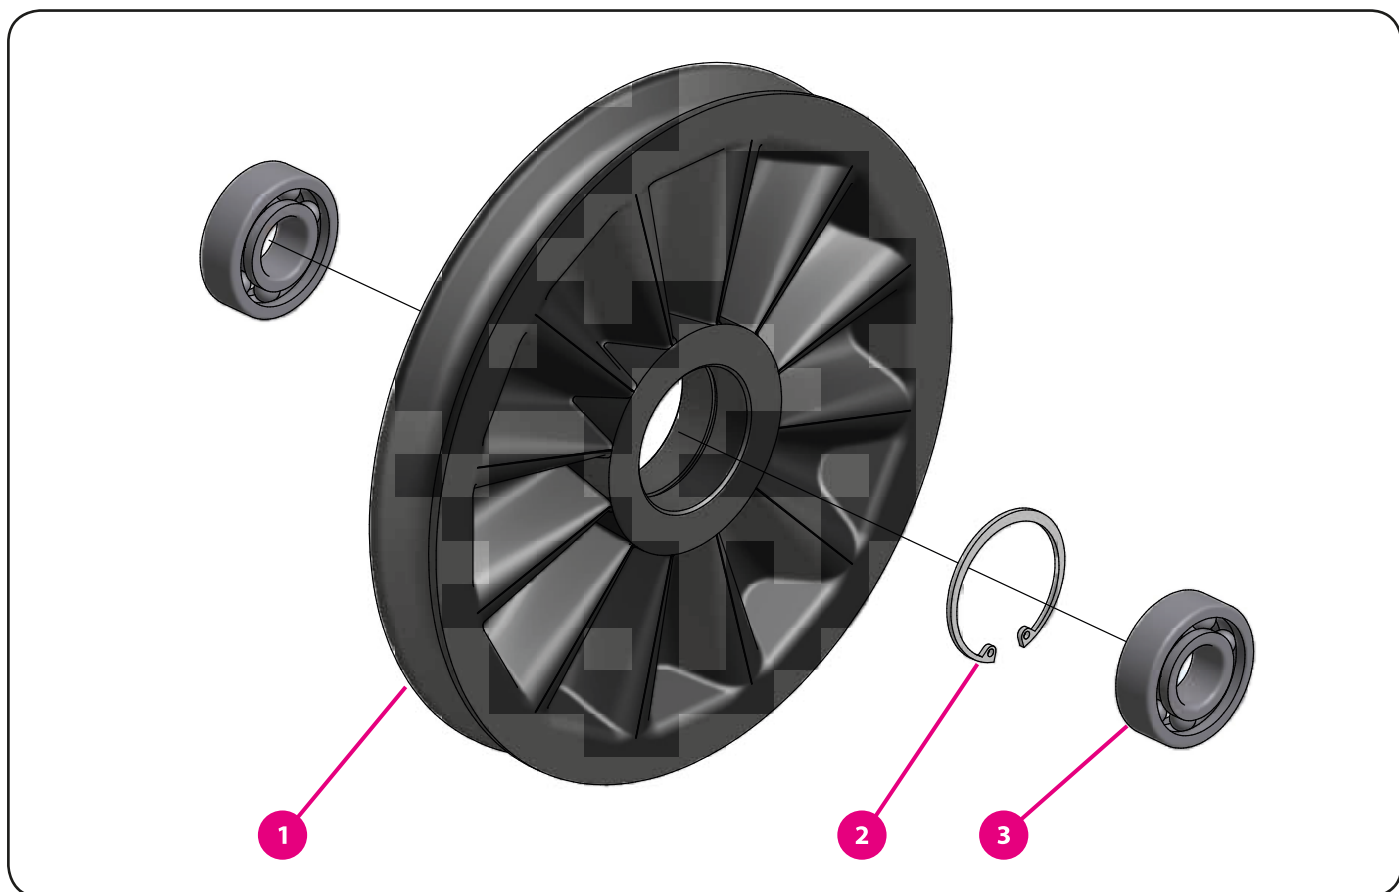

5. Věž

5.2. Podpěry zadní

	kód zboží (P/L)	název zboží
1	08011/08012	nosník zadní podpěry
2	08467	nosník zadní podpěry (base 33)
3	10244/10245	nosník zadní podpěry vyosený

5. Věž

5.3. Kladky věže

	kód zboží (P/L)	název zboží
1	07147	kladka věže plastová - montáž (base 28-30)
	10797	kladka věže kovová - montáž (base 36)
2	10506	čep
3	10892	šroub kladky
4	03365	podložka plochá
5	03368	závlačka
6	01887	klín hlavního lana
7	03486	podložka pérová

5. Věž

5.3. kladky věže

	kód zboží (P/L)	název zboží
1	06447	kladka věže plastová
	10783	kladka věže kovová
2	04464	kroužek pojistný
3	06739	ložisko

5. Věž

5.4. Uchytení věže + vzpěry

	kód zboží (P/L)	název zboží
1	05070/05068	vzpěra věže (base 28-30 zkrácená)
	11634/11635	vzpěra věže (base 28-30)
	11411/11412	vzpěra věže (base 36)
2	03312	šroub
3	03364	podložka plochá
4	03362	matice samojistná
5	03304	šroub
6	03411	podložka plochá
7	03661	matice samojistná