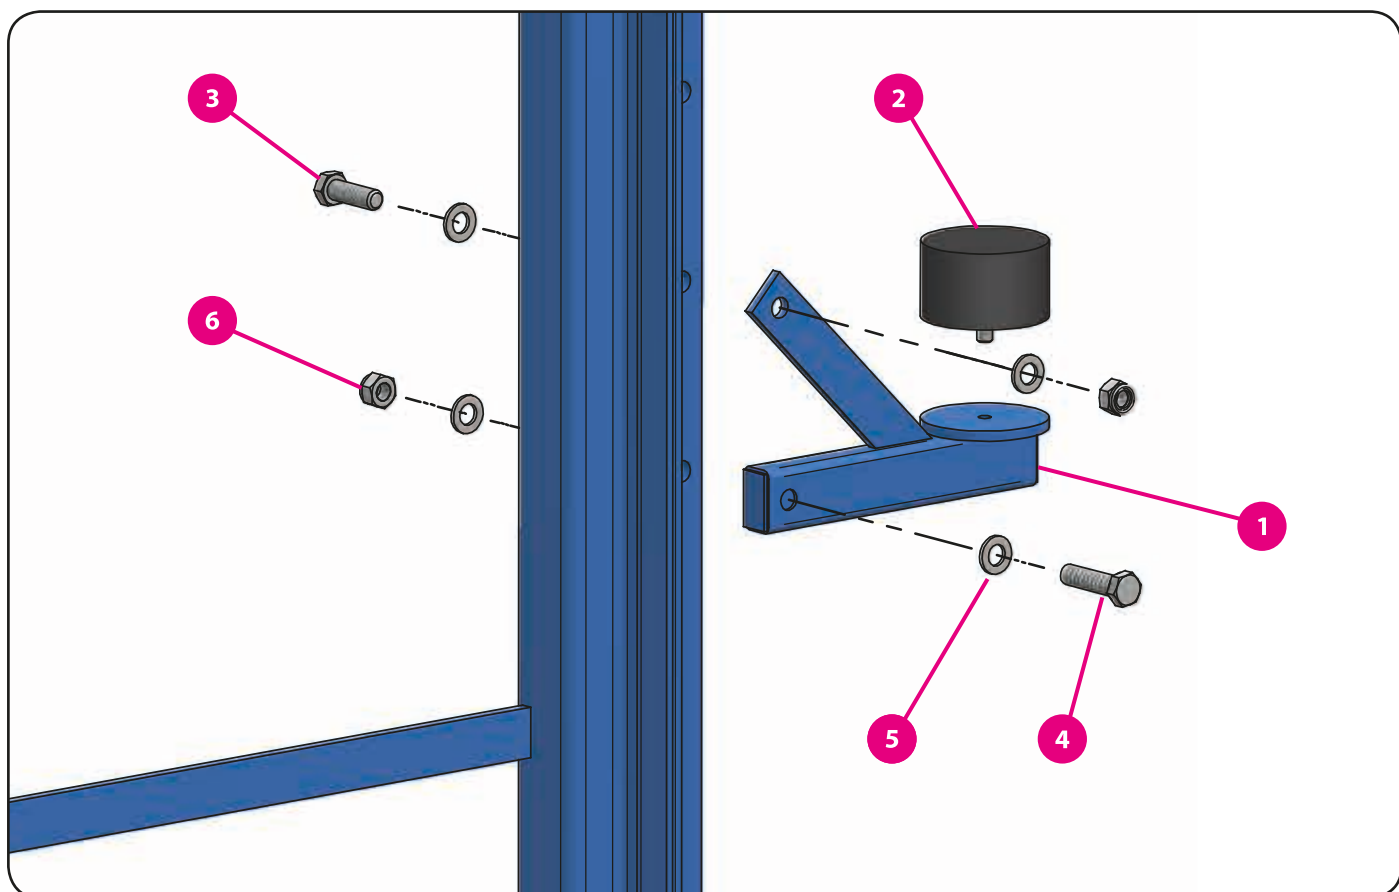

5. Věž

5.1. Doraz vozíku

	kód zboží (P/L)	název zboží
1	05063	doraz vozíku (base 28-30)
	06319	doraz vozíku (base 36)
2	03353	šroub
3	03364	podložka plochá

5. Věž

5.2. Podpěry zadní

	kód zboží (P/L)	název zboží
1	05059	podpěra ramen zadní
2	07704	silentblok
3	03312	šroub
4	03351	šroub
5	03364	podložka plochá
6	03662	matice samojistná

5. Věž

5.2. Podpěry zadní

	kód zboží (P/L)	název zboží
1	05060	podpěra ramen zadní - podvařená (base 28-30)
2	05061	podpěra ramen zadní - nadvařená (base 28-30)
3	06535/06536	podpěra ramen zadní (base 36)

5. Věž

5.2. Podpěry zadní

	kód zboží (P/L)	název zboží
1	08011/08012	nosník zadní podpěry
2	08467	nosník zadní podpěry (base 33)
3	10244/10245	nosník zadní podpěry vyosený

5. Věž

5.3. Kladky věže

	kód zboží (P/L)	název zboží
1	07147	kladka věže plastová - montáž (base 28-30)
	10797	kladka věže kovová - montáž (base 36)
2	10506	čep
3	10892	šroub kladky
4	03365	podložka plochá
5	03368	závlačka
6	01887	klín hlavního lana
7	03486	podložka pérová