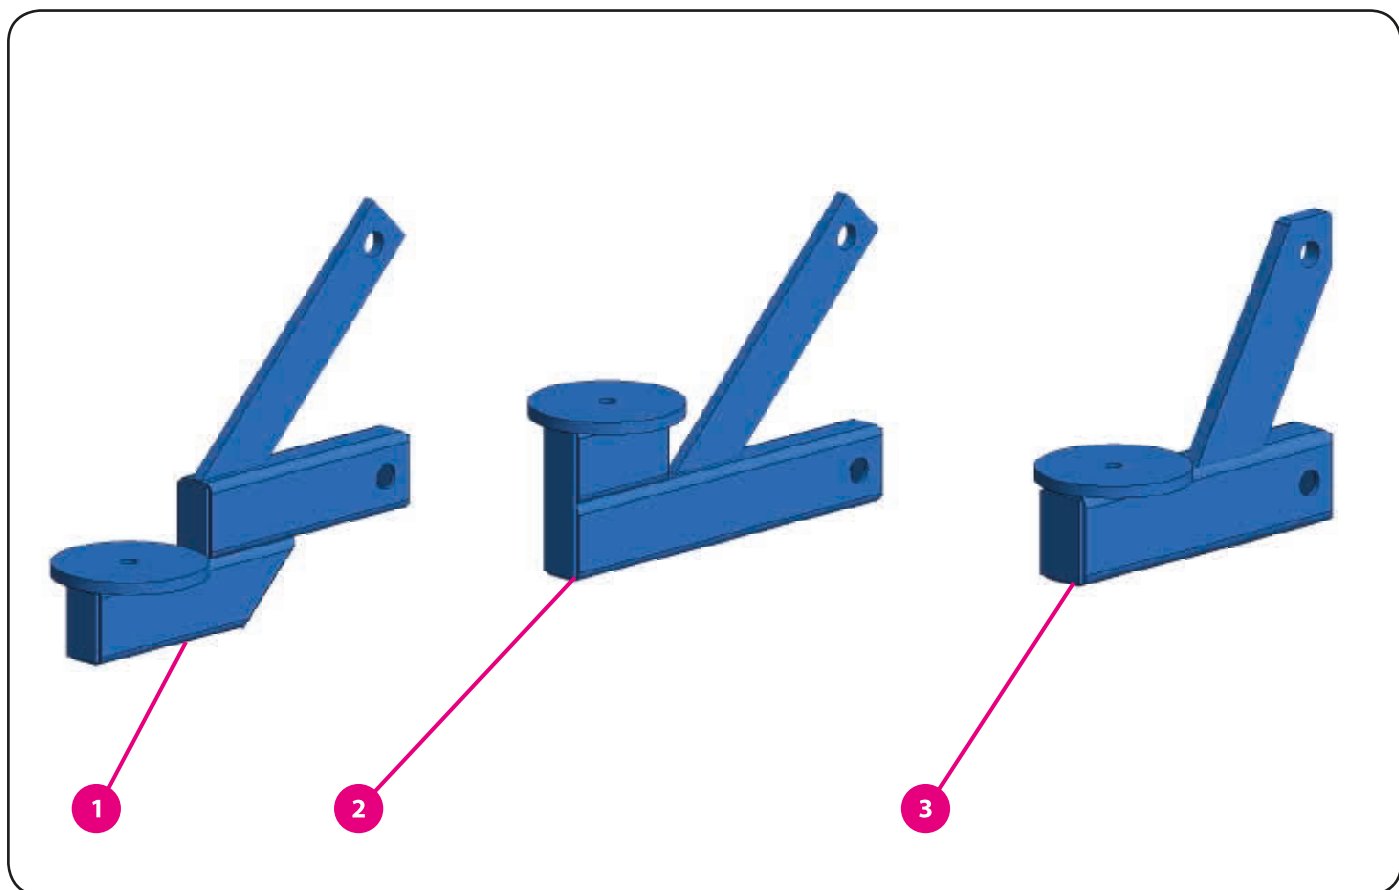

5. Věž

5.1. Doraz vozíku

	kód zboží (P/L)	název zboží
1	05063	doraz vozíku (base 28-30)
	06319	doraz vozíku (base 36)
2	03353	šroub
3	03364	podložka plochá

5. Věž

5.2. Podpěry zadní

	kód zboží (P/L)	název zboží
1	05059	podpěra ramen zadní
2	07704	silentblok
3	03312	šroub
4	03351	šroub
5	03364	podložka plochá
6	03662	matice samojistná

5. Věž

5.2. Podpěry zadní

	kód zboží (P/L)	název zboží
1	05060	podpěra ramen zadní - podvařená (base 28-30)
2	05061	podpěra ramen zadní - nadvařená (base 28-30)
3	06535/06536	podpěra ramen zadní (base 36)

5. Věž

5.2. Podpěry zadní

	kód zboží (P/L)	název zboží
1	08011/08012	nosník zadní podpěry
2	08467	nosník zadní podpěry (base 33)
3	10244/10245	nosník zadní podpěry vyosený

5. Věž

5.3. Kladky věže

	kód zboží (P/L)	název zboží
1	07147	kladka věže plastová - montáž (base 28-30)
	10797	kladka věže kovová - montáž (base 36)
2	10506	čep
3	10892	šroub kladky
4	03365	podložka plochá
5	03368	závlačka
6	01887	klín hlavního lana
7	03486	podložka pérová

5. Věž

5.3. kladky věže

	kód zboží (P/L)	název zboží
1	06447	kladka věže plastová
	10783	kladka věže kovová
2	04464	kroužek pojistný
3	06739	ložisko

5. Věž

5.4. Uchytení věže + vzpěry

	kód zboží (P/L)	název zboží
1	05070/05068	vzpěra věže (base 28-30 zkrácená)
	11634/11635	vzpěra věže (base 28-30)
	11411/11412	vzpěra věže (base 36)
2	03312	šroub
3	03364	podložka plochá
4	03362	matice samojistná
5	03304	šroub
6	03411	podložka plochá
7	03661	matice samojistná