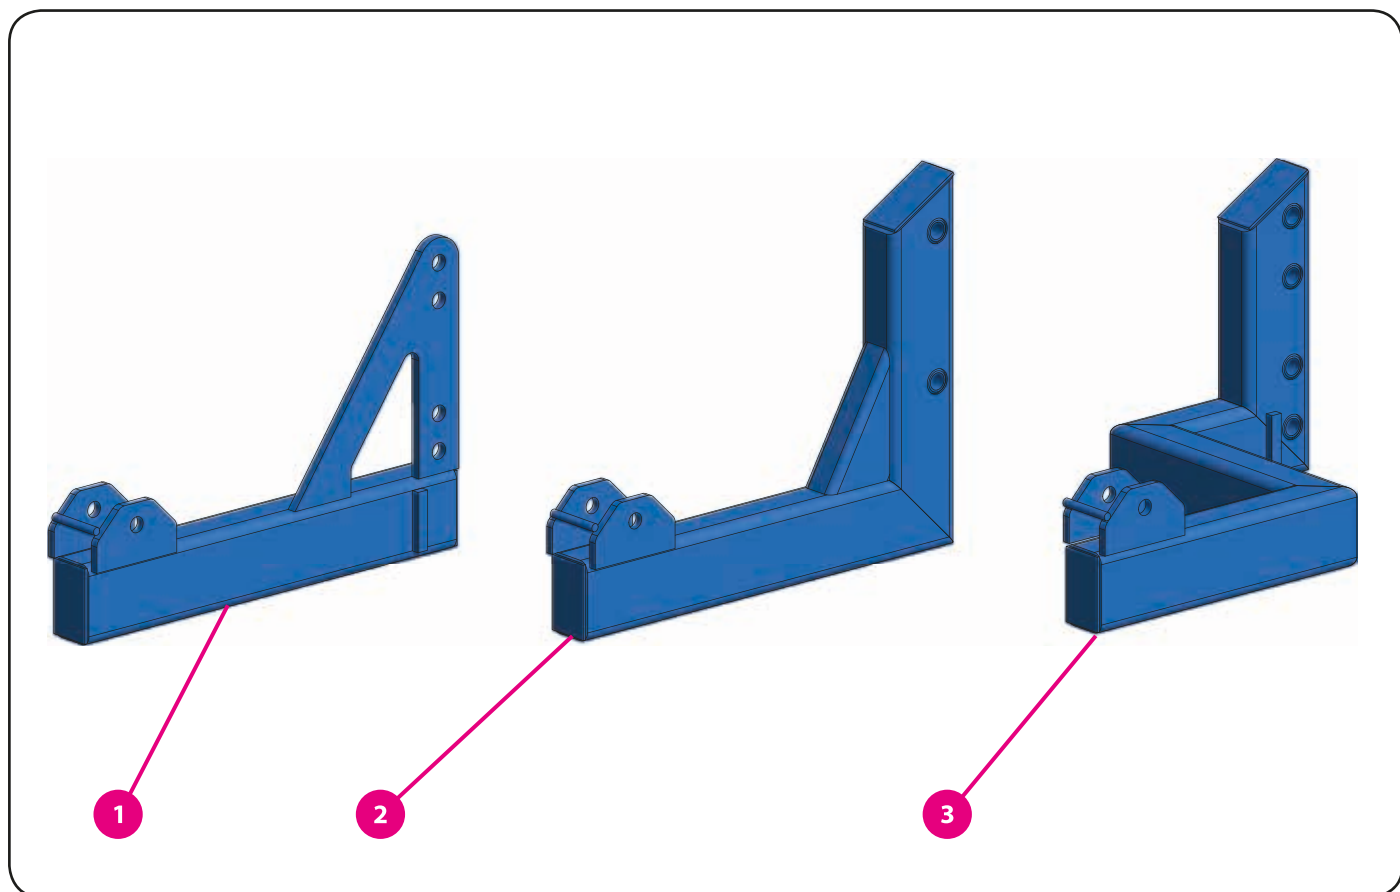

5. Věž

5.1. Doraz vozíku

	kód zboží (P/L)	název zboží
1	05063	doraz vozíku (base 28-30)
	06319	doraz vozíku (base 36)
2	03353	šroub
3	03364	podložka plochá

5. Věž

5.2. Podpěry zadní

	kód zboží (P/L)	název zboží
1	05059	podpěra ramen zadní
2	07704	silentblok
3	03312	šroub
4	03351	šroub
5	03364	podložka plochá
6	03662	matice samojistná

5. Věž

5.2. Podpěry zadní

	kód zboží (P/L)	název zboží
1	05060	podpěra ramen zadní - podvařená (base 28-30)
2	05061	podpěra ramen zadní - nadvařená (base 28-30)
3	06535/06536	podpěra ramen zadní (base 36)

5. Věž

5.2. Podpěry zadní

	kód zboží (P/L)	název zboží
1	08011/08012	nosník zadní podpěry
2	08467	nosník zadní podpěry (base 33)
3	10244/10245	nosník zadní podpěry vyosený

5. Věž

5.3. Kladky věže

	kód zboží (P/L)	název zboží
1	07147	kladka věže plastová - montáž (base 28-30)
	10797	kladka věže kovová - montáž (base 36)
2	10506	čep
3	10892	šroub kladky
4	03365	podložka plochá
5	03368	závlačka
6	01887	klín hlavního lana
7	03486	podložka pérová

5. Věž

5.3. kladky věže

	kód zboží (P/L)	název zboží
1	06447	kladka věže plastová
	10783	kladka věže kovová
2	04464	kroužek pojistný
3	06739	ložisko

5. Věž

5.4. Uchytení věže + vzpěry

	kód zboží (P/L)	název zboží
1	05070/05068	vzpěra věže (base 28-30 zkrácená)
	11634/11635	vzpěra věže (base 28-30)
	11411/11412	vzpěra věže (base 36)
2	03312	šroub
3	03364	podložka plochá
4	03362	matice samojistná
5	03304	šroub
6	03411	podložka plochá
7	03661	matice samojistná