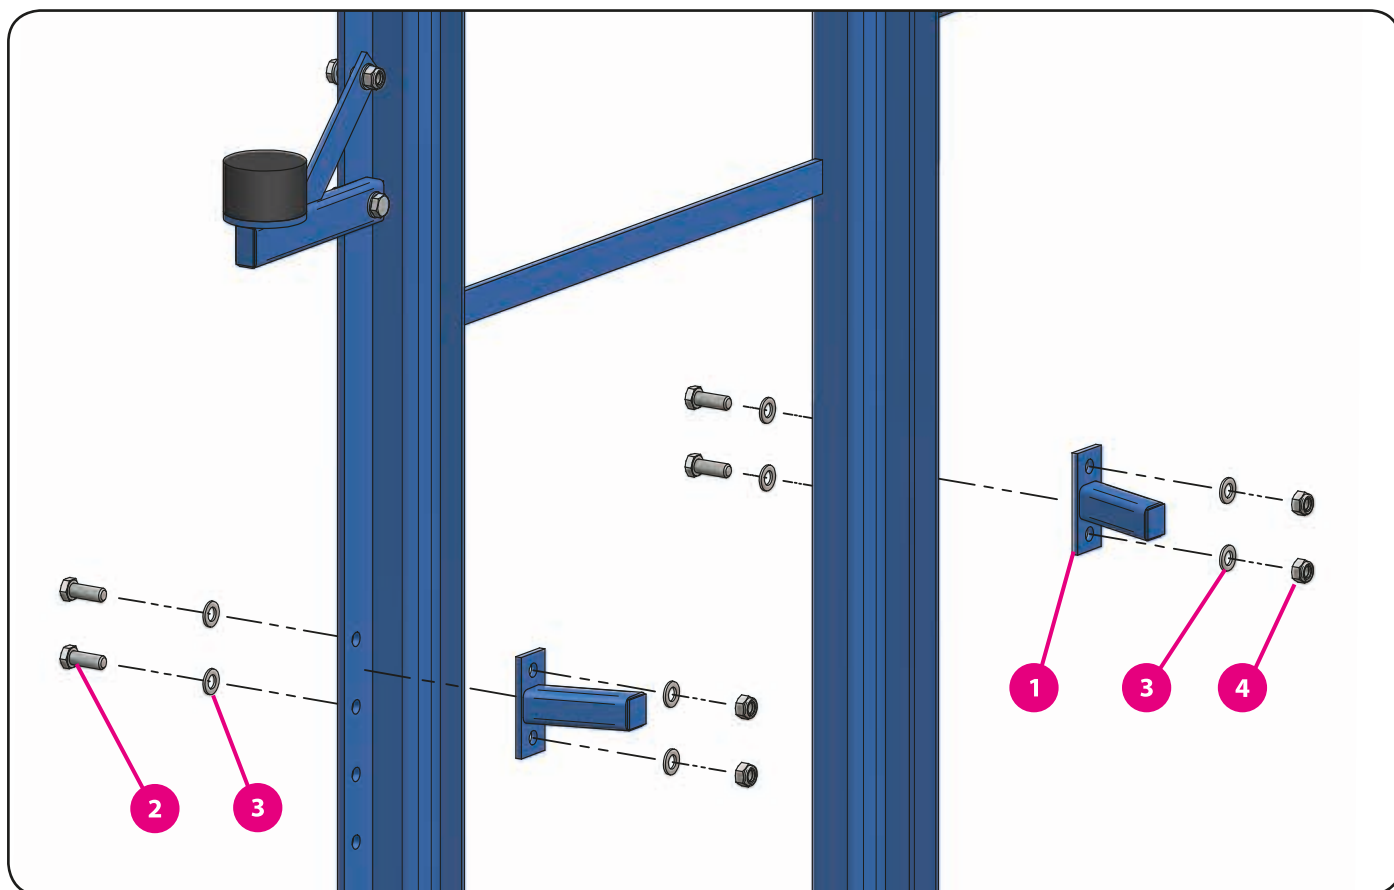

5. Věž

5.1. Doraz vozíku

	kód zboží (P/L)	název zboží
1	05063	doraz vozíku (base 28-30)
	06319	doraz vozíku (base 36)
2	03353	šroub
3	03364	podložka plochá

5. Věž

5.2. Podpěry zadní

	kód zboží (P/L)	název zboží
1	05059	podpěra ramen zadní
2	07704	silentblok
3	03312	šroub
4	03351	šroub
5	03364	podložka plochá
6	03662	matice samojistná

5. Věž

5.2. Podpěry zadní

	kód zboží (P/L)	název zboží
1	05060	podpěra ramen zadní - podvařená (base 28-30)
2	05061	podpěra ramen zadní - nadvařená (base 28-30)
3	06535/06536	podpěra ramen zadní (base 36)

5. Věž

5.2. Podpěry zadní

	kód zboží (P/L)	název zboží
1	08011/08012	nosník zadní podpěry
2	08467	nosník zadní podpěry (base 33)
3	10244/10245	nosník zadní podpěry vyosený

5. Věž

5.3. Kladky věže

	kód zboží (P/L)	název zboží
1	07147	kladka věže plastová - montáž (base 28-30)
	10797	kladka věže kovová - montáž (base 36)
2	10506	čep
3	10892	šroub kladky
4	03365	podložka plochá
5	03368	závlačka
6	01887	klín hlavního lana
7	03486	podložka pérová