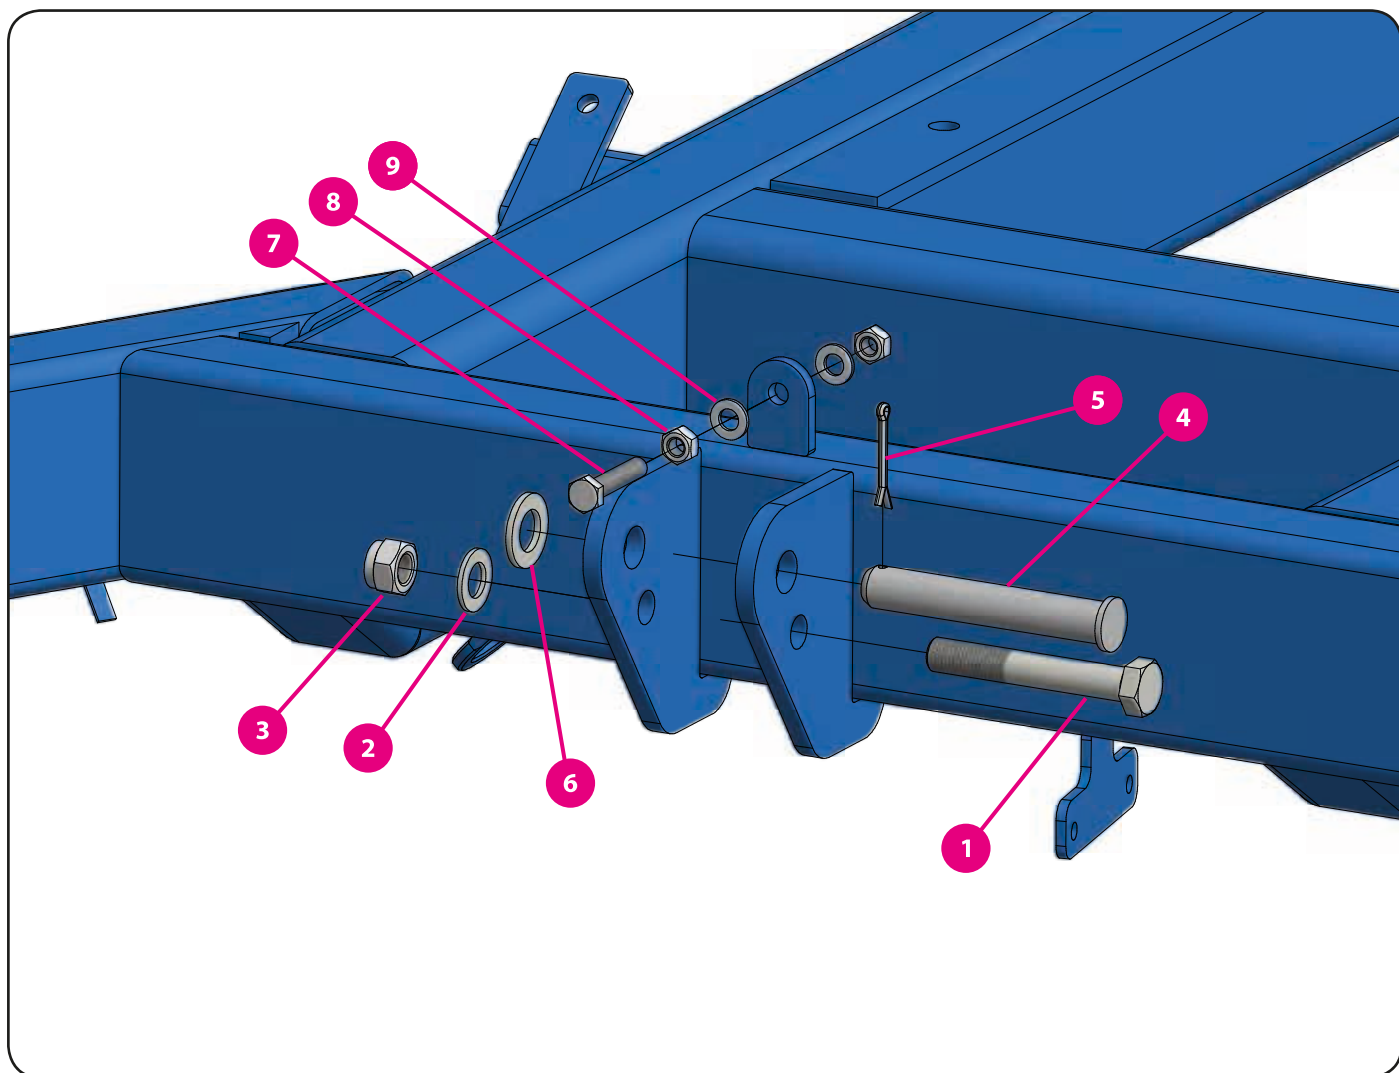

5. Věž

5.5. Hlavní válec

	kód zboží (P/L)	název zboží
1	03378	šroub (base 28-30)
2	03365	podložka plochá
3	03663	matice samojistná
4	11770	čep (base 36)
5	03546	závlačka
6	03484	podložka plochá
7	03343	šroub
8	03682	matice
9	03411	podložka plochá