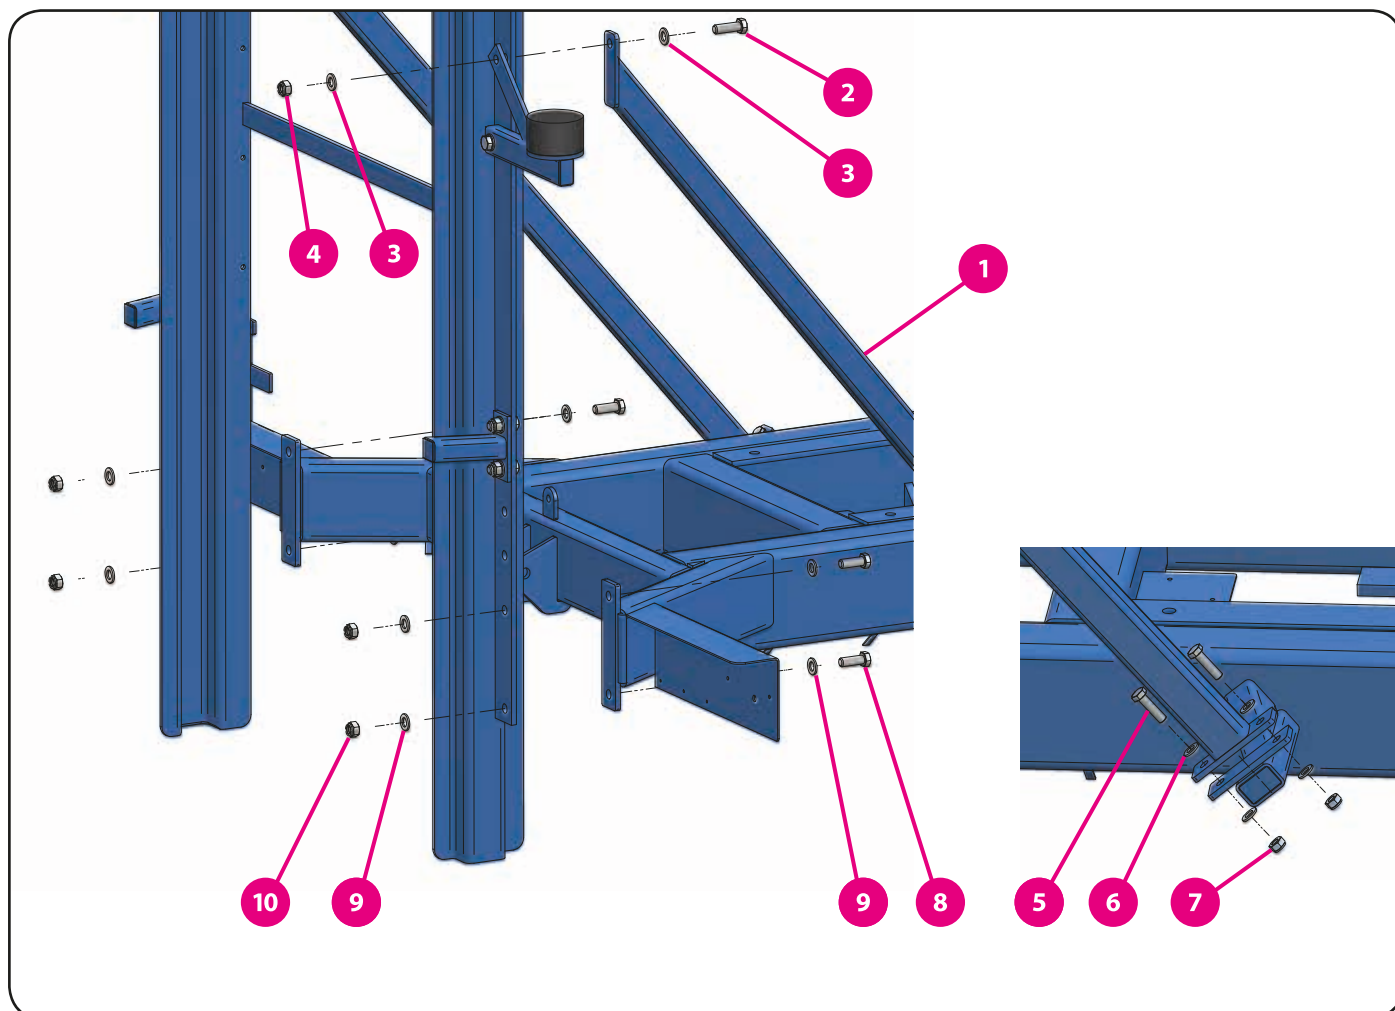

5. Věž

5.2. Podpěry zadní

	kód zboží (P/L)	název zboží
1	08011/08012	nosník zadní podpěry
2	08467	nosník zadní podpěry (base 33)
3	10244/10245	nosník zadní podpěry vyosený

5. Věž

5.3. Kladky věže

	kód zboží (P/L)	název zboží
1	07147	kladka věže plastová - montáž (base 28-30)
	10797	kladka věže kovová - montáž (base 36)
2	10506	čep
3	10892	šroub kladky
4	03365	podložka plochá
5	03368	závlačka
6	01887	klín hlavního lana
7	03486	podložka pérová

5. Věž

5.3. kladky věže

	kód zboží (P/L)	název zboží
1	06447	kladka věže plastová
	10783	kladka věže kovová
2	04464	kroužek pojistný
3	06739	ložisko

5. Věž

5.4. Uchytení věže + vzpěry

	kód zboží (P/L)	název zboží
1	05070/05068	vzpěra věže (base 28-30 zkrácená)
	11634/11635	vzpěra věže (base 28-30)
	11411/11412	vzpěra věže (base 36)
2	03312	šroub
3	03364	podložka plochá
4	03362	matice samojistná
5	03304	šroub
6	03411	podložka plochá
7	03661	matice samojistná