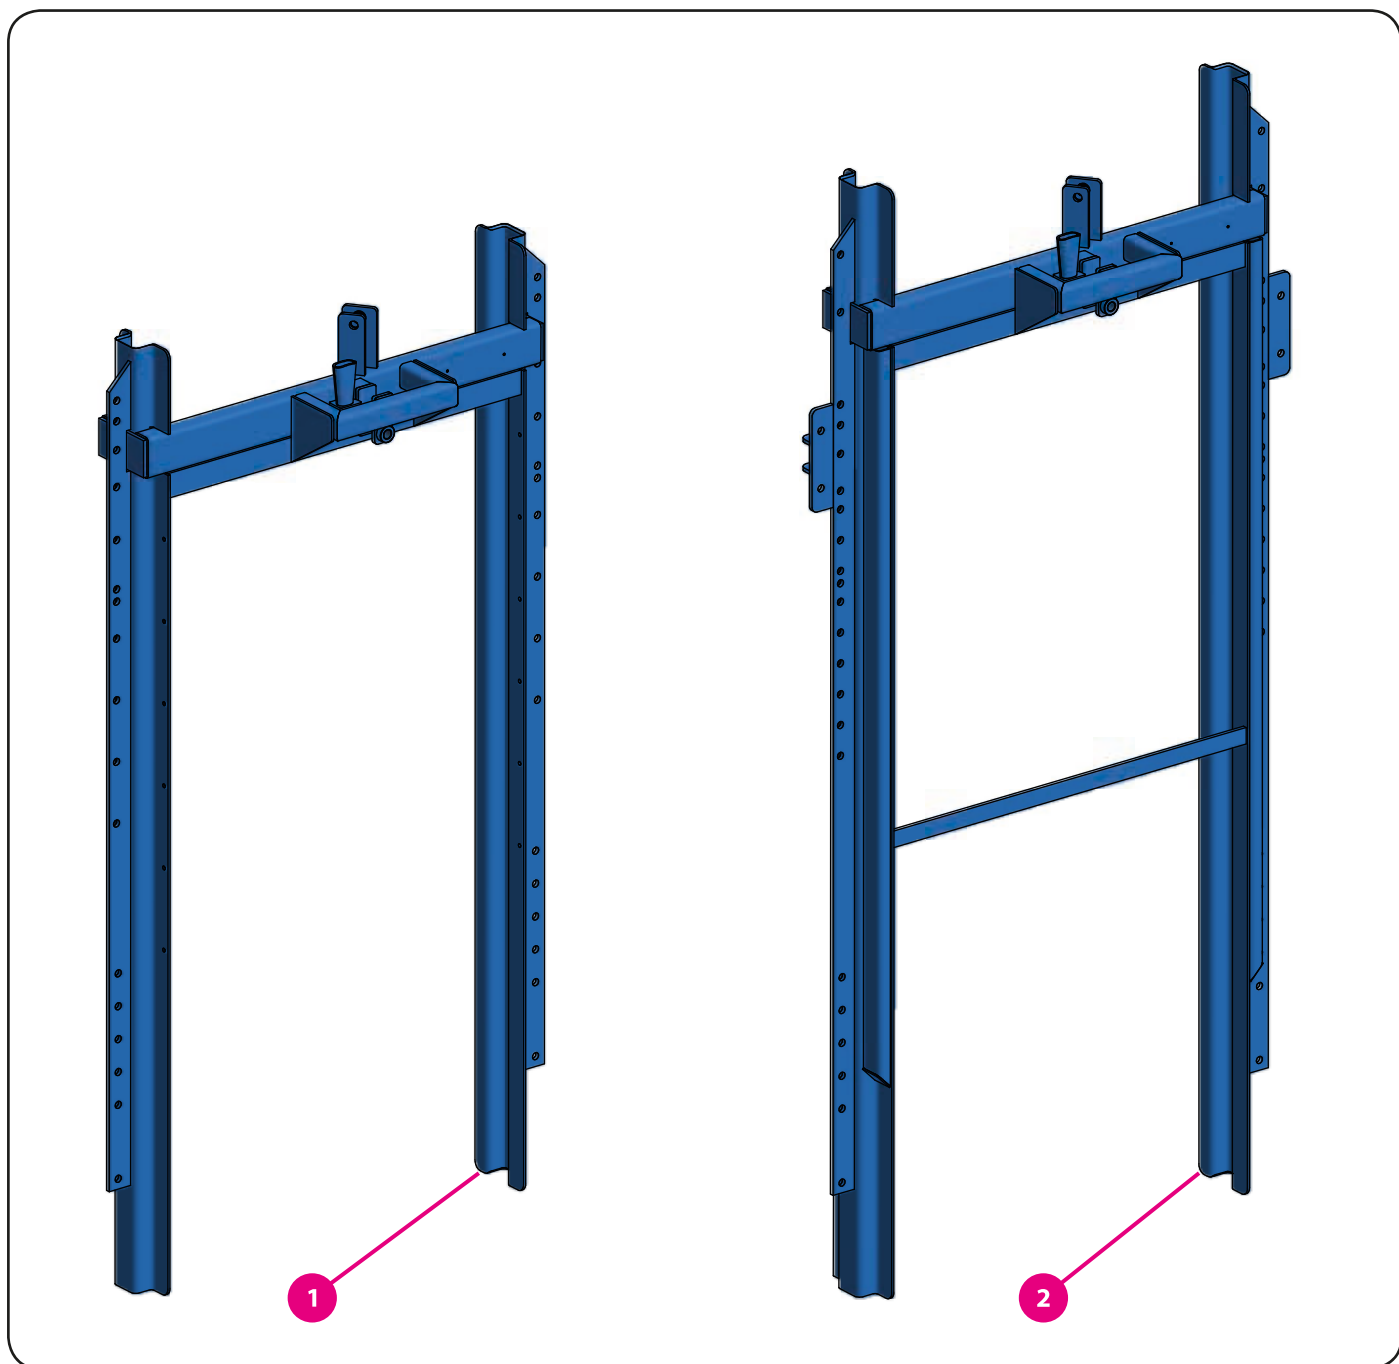

5. Věž

5.6. Věže

	kód zboží (P/L)	název zboží
1	07219	věž 24, 30 zkrácená
2	07544	věž 24, 30