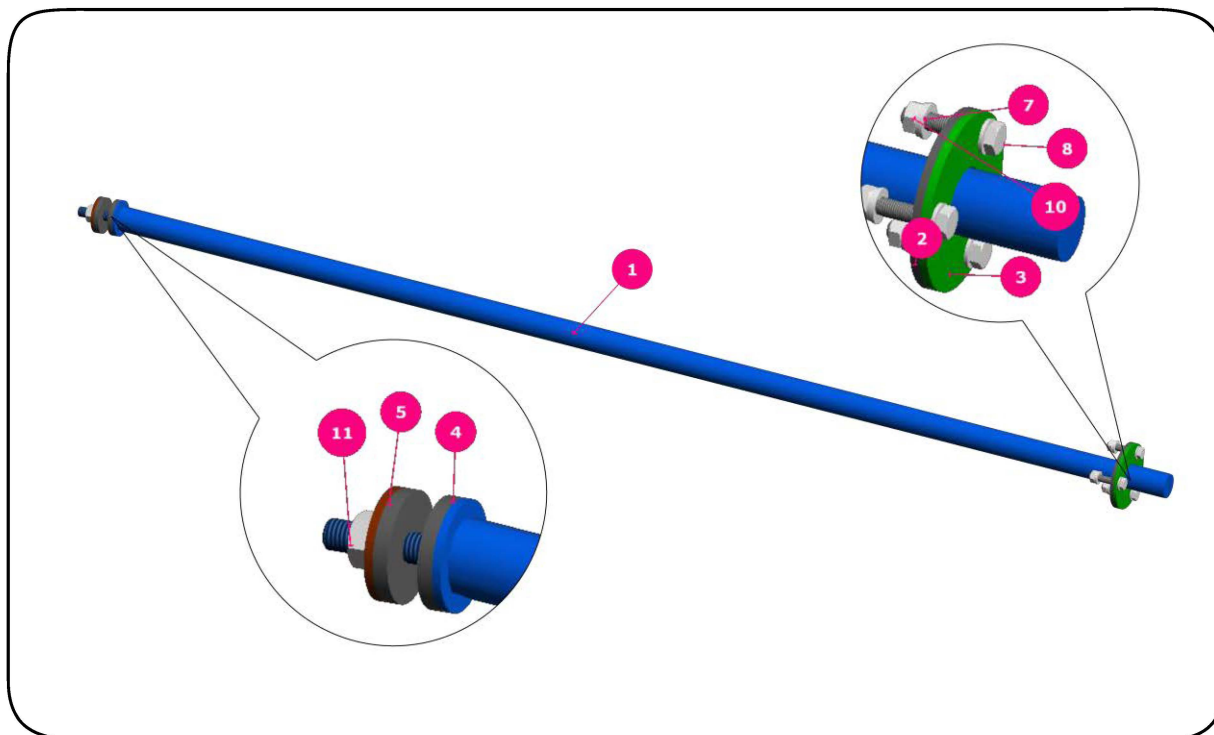

## 2. Nádrže

### 2.1. Nádrže plastové

Preview	Č.	Kód zboží	Název zboží
	1	11207	DRŽÁK NÁDRŽE
	2.2		11099-PLASTOVÁ NÁDRŽ 3200L
	2.3	11100	11098-PLASTOVÁ NÁDRŽ 2500L
	3	12056	RÁM NA NÁDRŽ
	4	11217	VODA
	14	00634	VÍKO NÁDRŽE
	15	11251	SÍTO
	16	11279	DRŽÁK
	17	00682	KOHOUT
	18	00535	KOLENO
	19	00566	KOLENO
	20	00586	ŠROUBENÍ
	21	11414	TĚSNĚNÍ
	22	11413	DESKA
	23	11259	TYČ VYVAZOVACÍ 3800L
	24	08928	ČIDLO
	26	03364	PODLOŽKA
	27	06211	MATICE
	28	03413	PDLOŽKA
	29	03360	ŠROUB
	30	12161	TĚSNĚNÍ
	31	03534	PODLOŽKA
	32	03416	PODLOŽKA
	33	03682	MATICE

## 2.1. 1.Vyvazovací tyč montáž

Preview	Č.	Kód zboží	Název zboží
	1	11257	TYČ
	2	11414	TĚSNĚNÍ
	3	11413	PLECH UPEVNĚNÍ
	4	12161	TĚSNĚNÍ SPODNÍ
	5	03534	PODLOŽKA
	6	03416	PODLOŽKA
	7	03323	PODLOŽKA
	8	03285	ŠROUB
	9	03328	PODLOŽKA
	10	03699	MATICE
	11	03682	MATICE