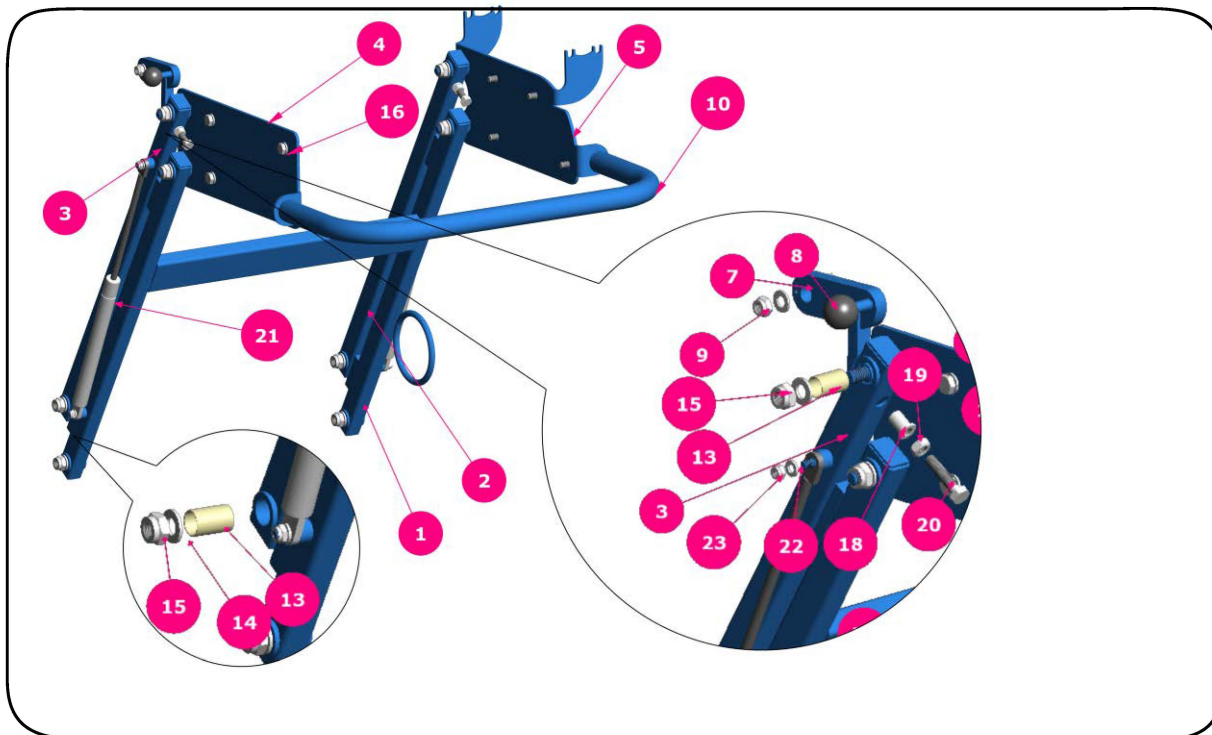

2. Nádrže

2.7. Ekomixer, kyvný rám

Preview	Č.	Kód zboží	Název zboží
	1	11936	DRŽÁK EKOMIXERU
	2	11932	DRŽÁK EKOMIXERU
	3	11876	DRŽÁK EKOMIXERU
	4	11669	DRŽÁK EKOMIXERU LEVÝ
	5	11670	DRŽÁK EKOMIXERU PRAVÝ
	6	11943	PRUŽINA
	7	11944	ZAJIŠTĚNÍ EKOMIXERU
	8	00771	KOULE RUKOJETI
	9	03703	MATICE
	10	11149	MADLO EKOMIXERU
	11	03411	PODLOŽKA
	12	03358	ŠROUB
	13	11780	POUZDRO
	14	03324	PODLOŽKA
	15	03660	MATICE
	16	03323	PODLOŽKA
	17	03427	ŠROUB
	18	12261	MATICE NÝTOVACÍ
	19	03699	MATICE
	20	03281	ŠROUB
	21	11394	PÍST
	22	03535	PODLOŽKA
	23	03689	MATICE