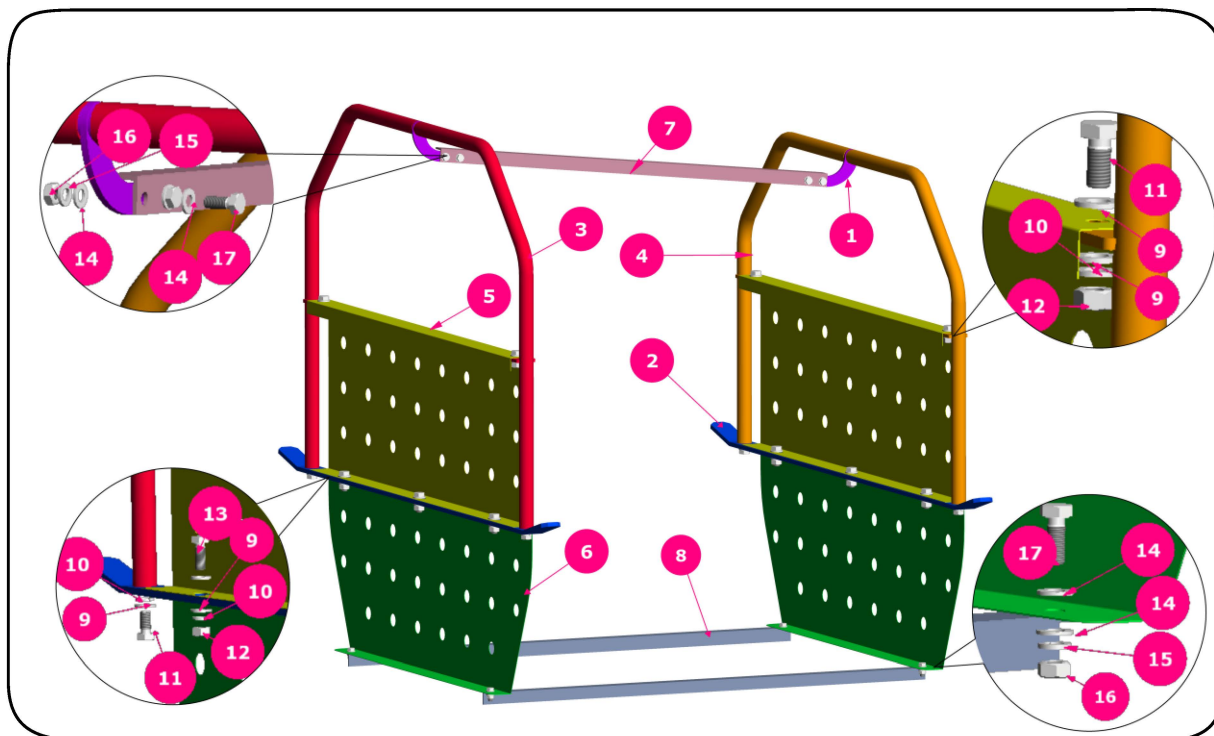

2. Nádrže

2.2. Vlnolam nádrž plastová

Preview	Č.	Kód zboží	Název zboží
	1		SPOJKA VLNOLAMU
	2		NOSNÍK VLNOLAMU
	3		RÁM VLNOLAMU 3800L PŘEDNÍ
	4		RÁM VLNOLAMU 3800L ZADNÍ
	5		VLNOLAM HORNÍ
	6		VLNOLAM DOLNÍ
	7		L-PROFIL HORNÍ
	8		L-PROFIL SPODNÍ
	9	03411	PODLOŽKA
	10	03416	PODLOŽKA
	11	03374	ŠROUB
	12	03682	MATICE
	13	03300	ŠROUB
	14	03323	PODLOŽKA
	15	03328	PODLOŽKA
	16	03699	MATICE
	17	03279	ŠROUB