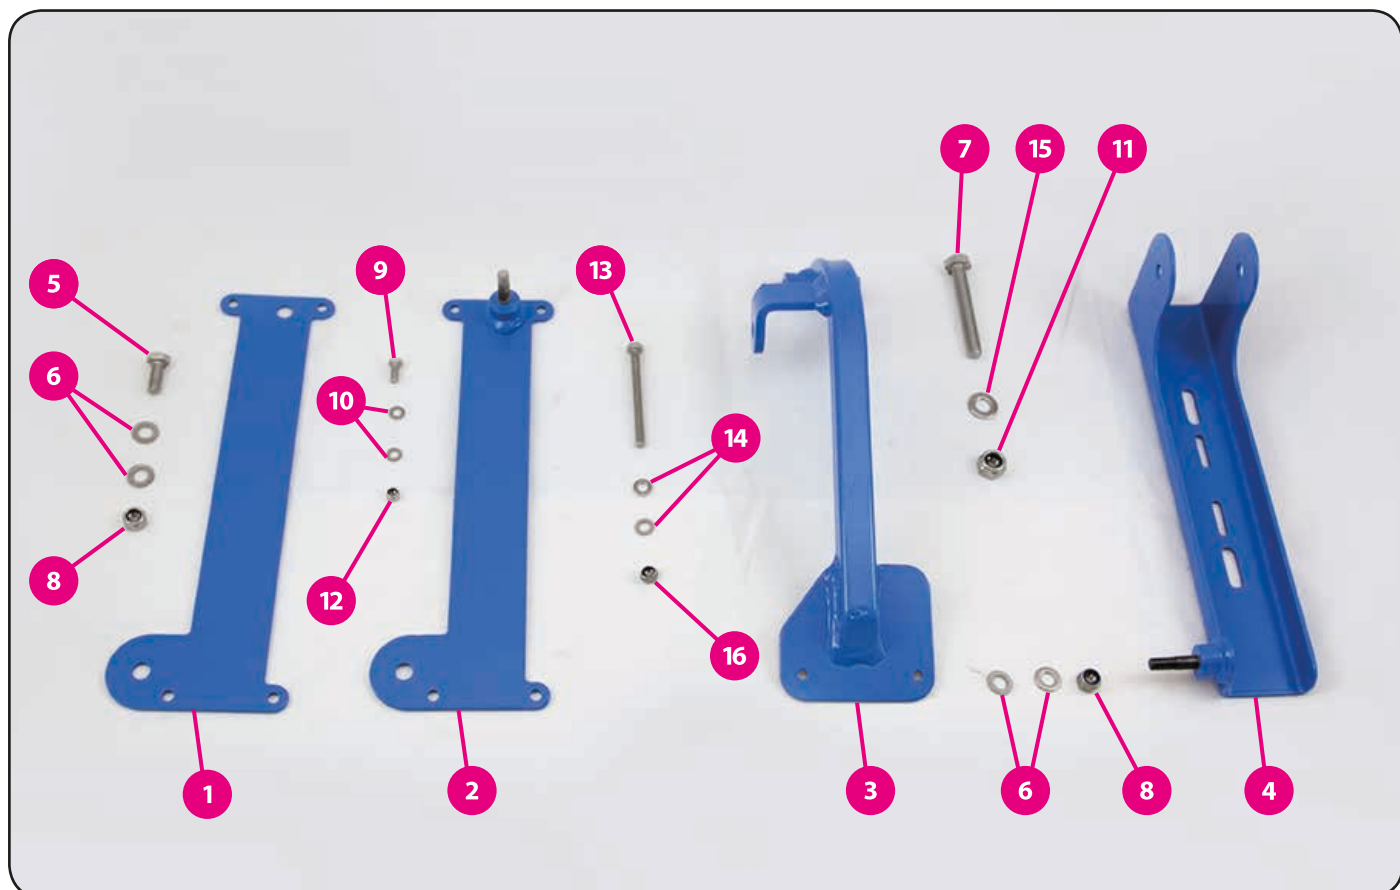

16. Elektro

16.6. Držáky elektro

	kód zboží (P/L)	název zboží
1	09529	deska uchycení
2	09537/09538	držák pístu
3	09539/09540	držák ultračidla
4	10277/10278	držák sklopného ultračidla
5	03279	šroub
6	03323	podložka plochá
7	03299	šroub
8	03703	matice samojistná

	kód zboží	název zboží
9	03498	šroub
10	03464	podložka plochá
11	03660	matice samojistná
12	03677	matice samojistná
13	03395	šroub
14	03535	podložka plochá
15	03324	podložka plochá
16	03689	matice samojistná