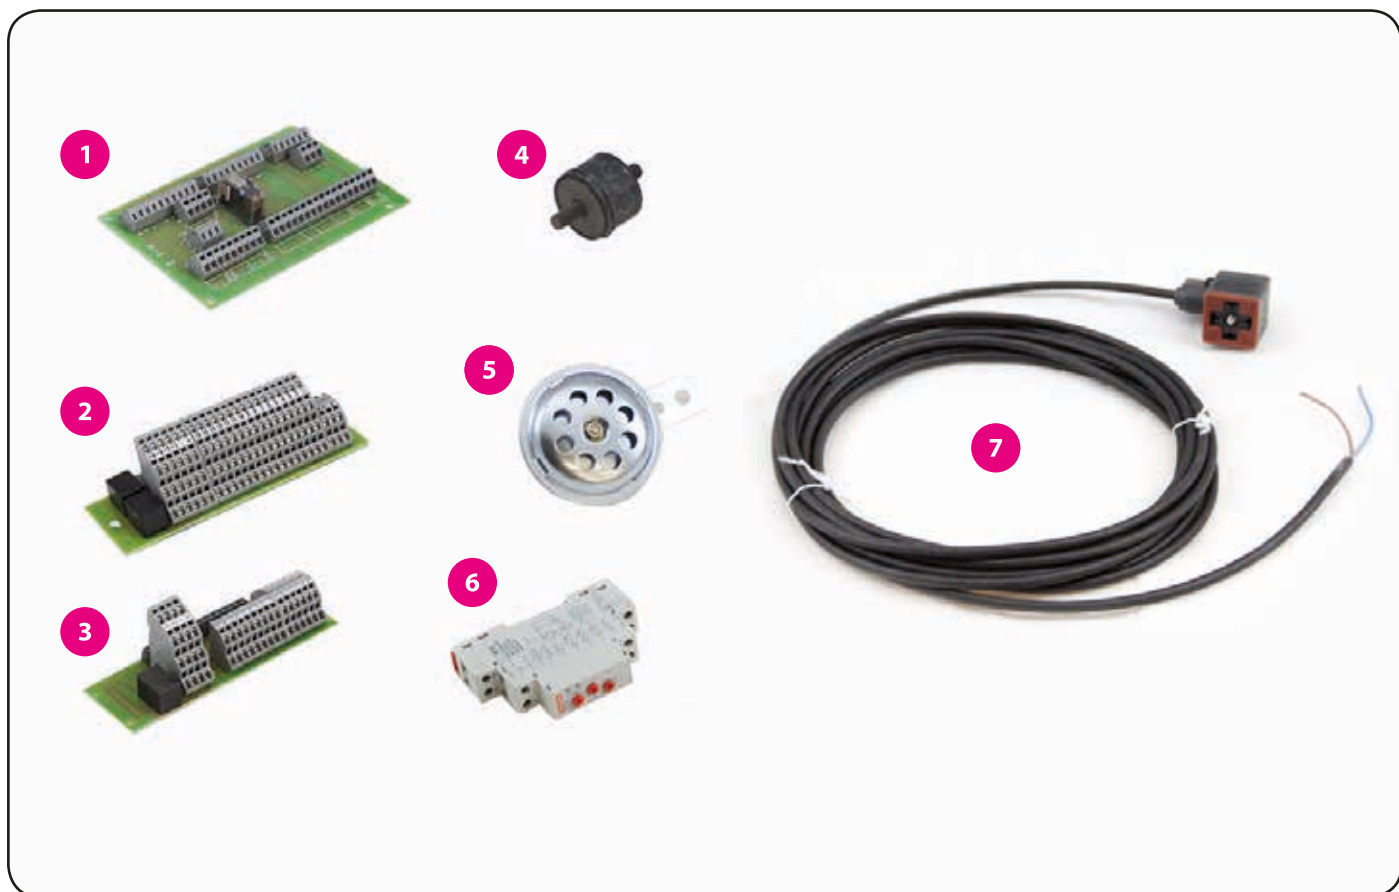

16. Elektro

16.10. Příslušenství - elektro

	kód zboží	název zboží
1	01665	deska DPS WAGO 60
2	07706	deska DPS TWFL2
3	01688	deska DPS TWFL
4	00305	silentblok houkačky
5	01588	houkačka
6	08005	relé multifunkční
7	10924	konektor 12V s LED diodou + kabel 5m