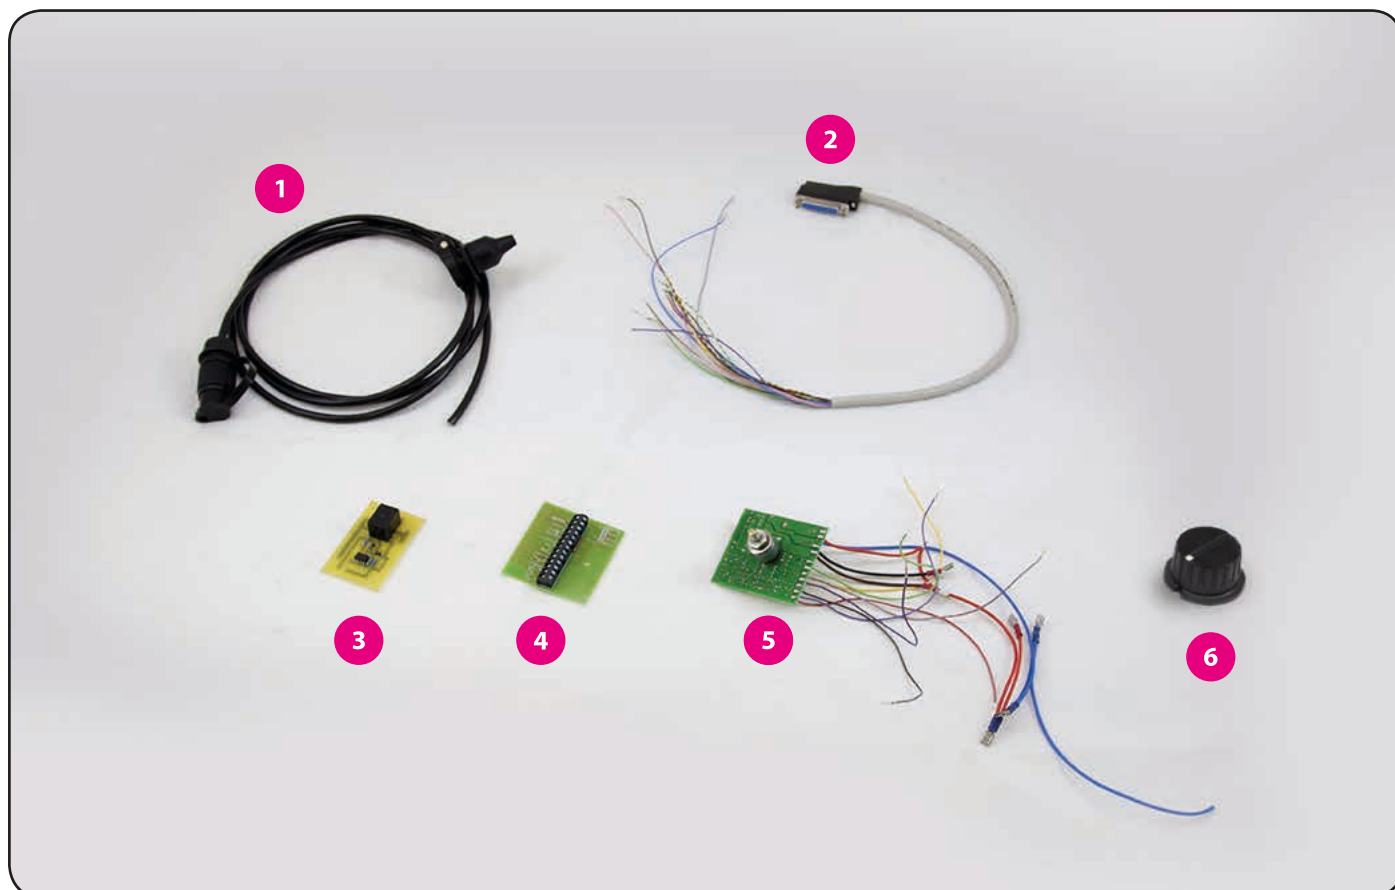

16. Elektro

16.9. Počítače - příslušenství LH

	kód zboží	název zboží
1	09012	kabel napájecí 2x1,5
2	05295	kabel s konektorem LH 4000
3	05080	deska automatického naklápění
4	08290	deska krabice pod schody
5	05287	potenciometr v ovládací skřínce
6	01493	knoflík