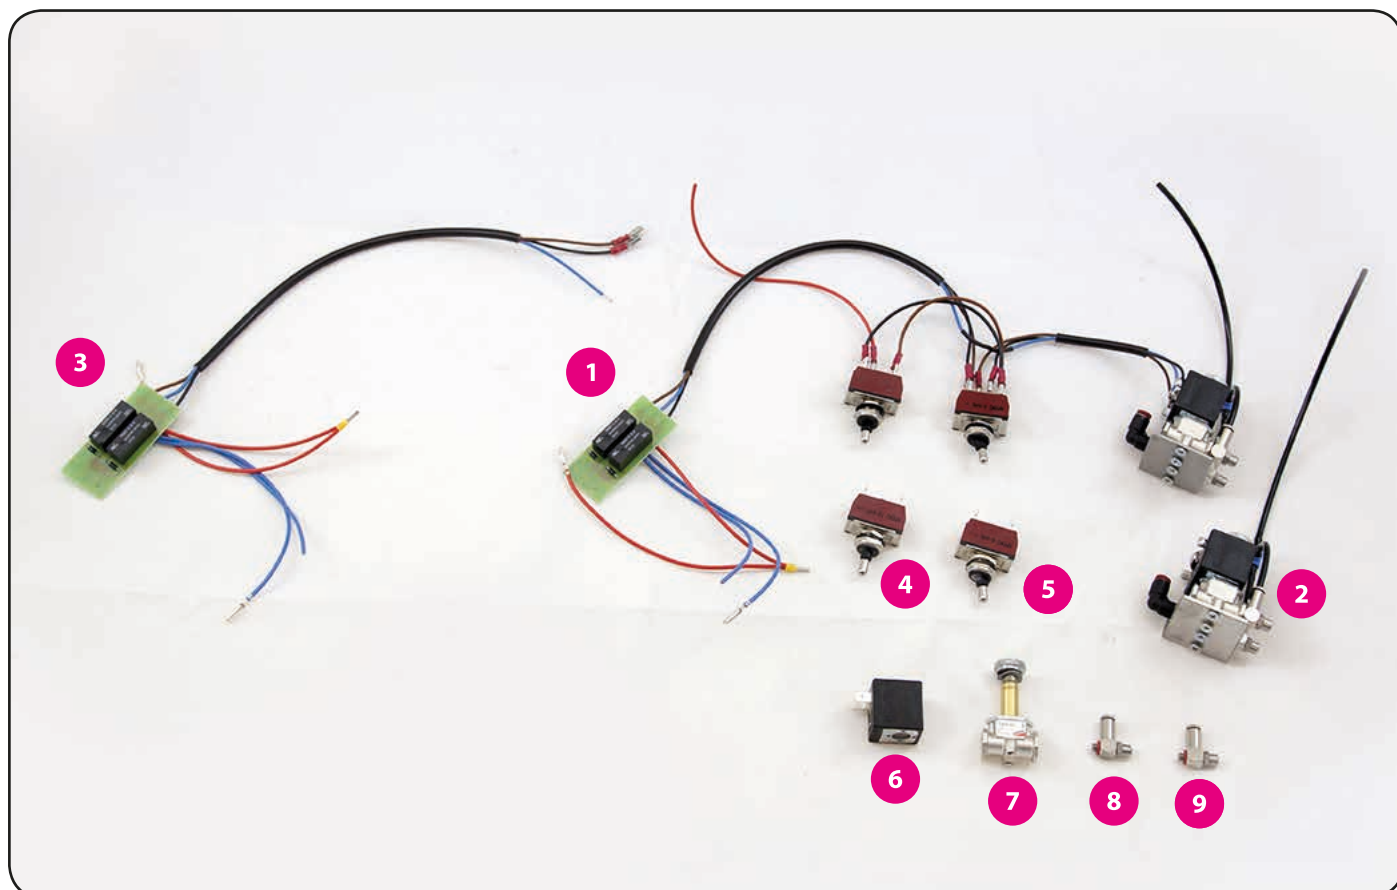

16. Elektro

16.9. Počítače - příslušenství LH

	kód zboží	název zboží
1	05367	ovládání redukčního ventilu
2	08417	ventil redukční - sestava
3	08960	zesilovač AGRIO
4	01400	přepínač 6-pol taster
5	01359	přepínač 6-pol
6	01541	cívka elektromagnetická pro 01361
7	01361	ventil
8	01111	ventil škrťací SCU M5
9	01109	ventil škrťací SVU M5