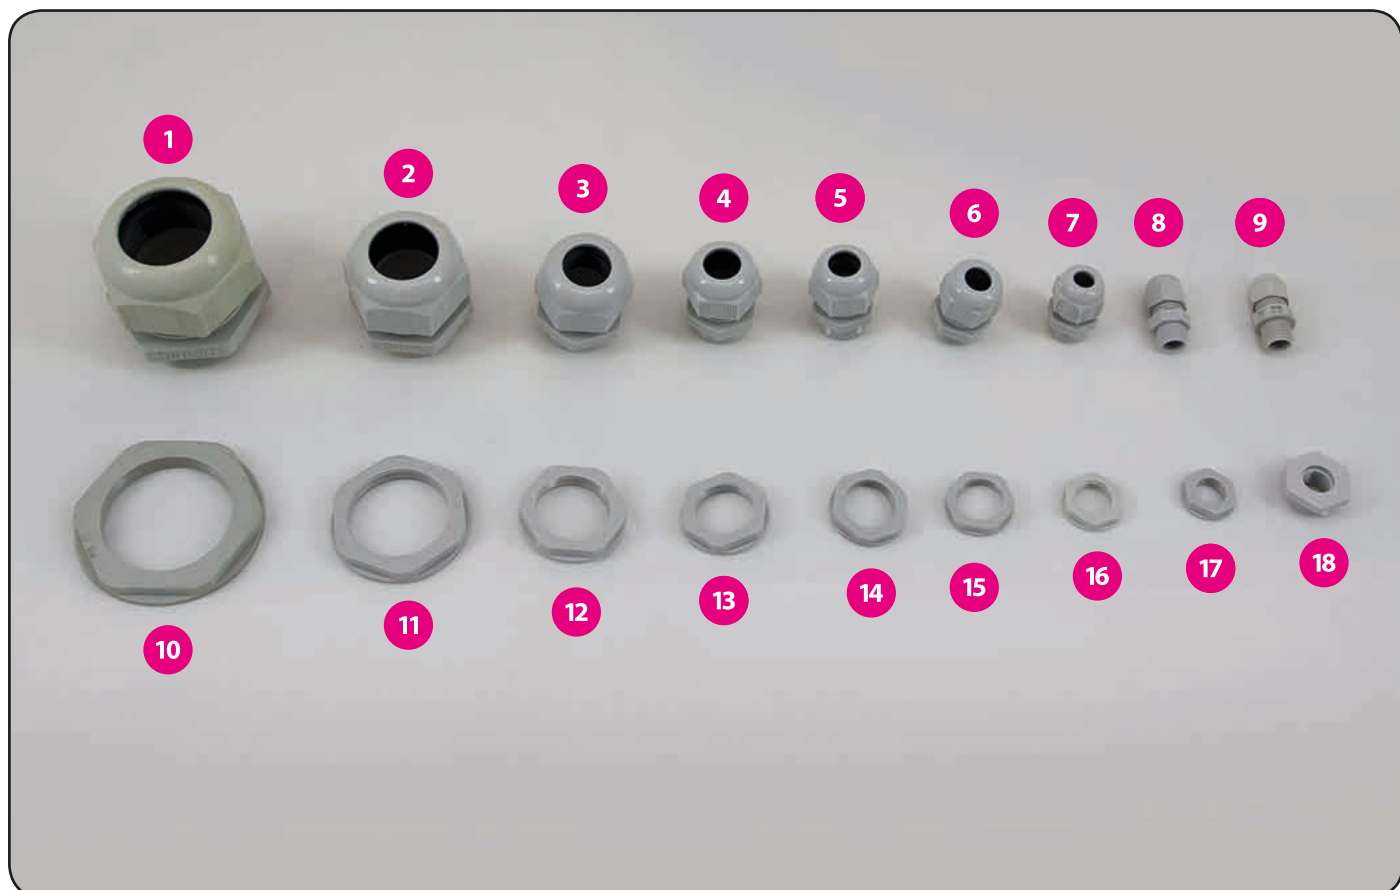

16. Elektro

16.2. Průchodky

	kód zboží	název zboží
1	01467	průchodka PG 36
2	01465	průchodka PG 29
3	01486	průchodka PG 21
4	01484	průchodka PG 16
5	01610	průchodka PG 13,5
6	01474	průchodka PG 11
7	01408	průchodka PG 9
8	01364	průchodka PG 7
9	01660	průchodka M12x1,5

	kód zboží	název zboží
10	01468	matice PG 36
11	01466	matice PG 29
12	01487	matice PG 21
13	01485	matice PG 16
14	01611	matice PG 13,5
15	01574	matice PG 11
16	01573	matice PG 9
17	01365	matice PG 7
18	01655	redukce M20-M12