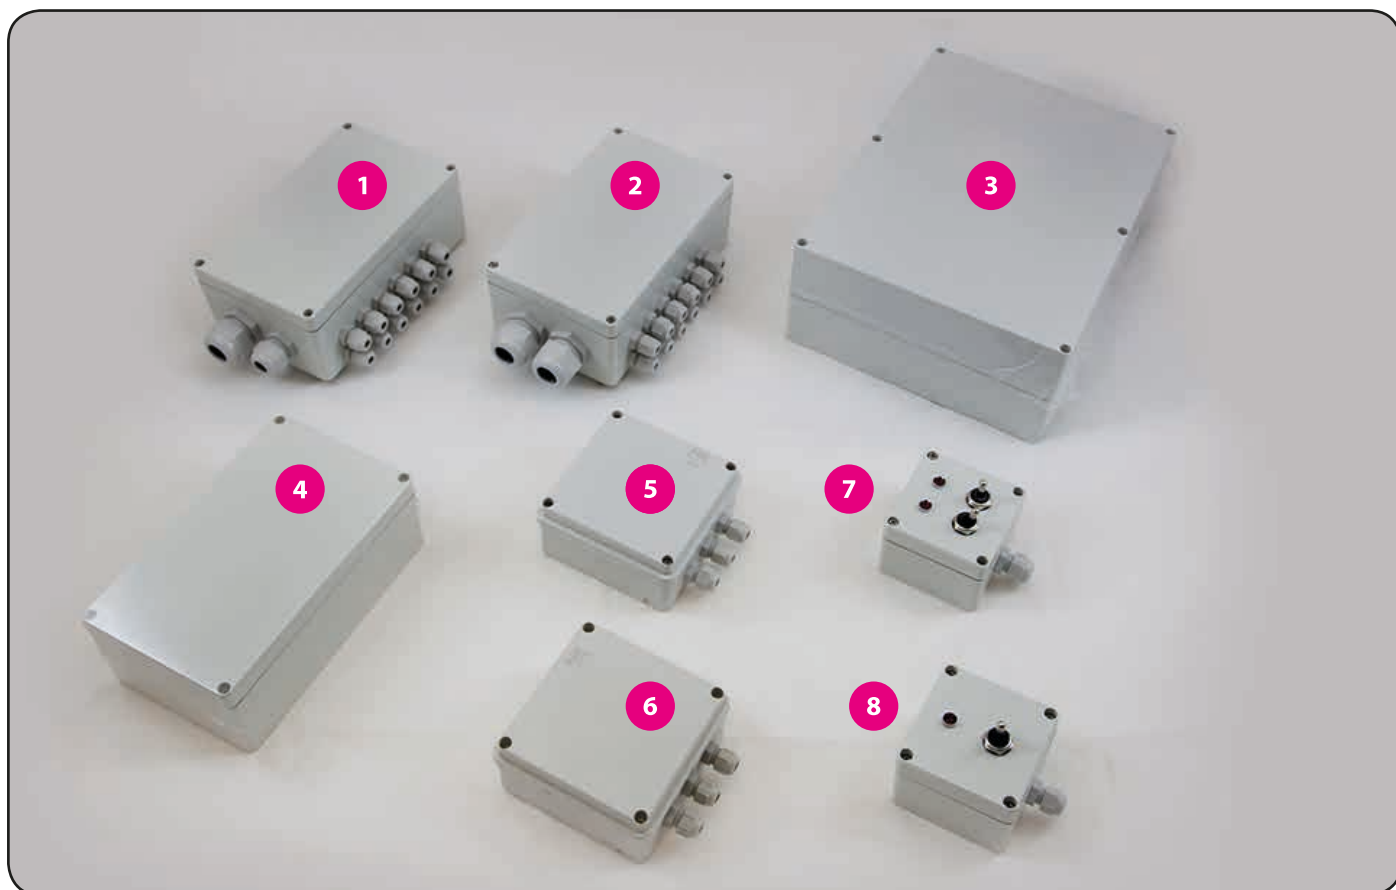

## 16. Elektro

### 16.1. Krabičky

	kód zboží	název zboží
1	08116	krabice propojovací - houpačka + 01665 plošný spoj
2	10660	krabice propojovací - houpačka Spraydos + 01665 plošný spoj
3	01459	krabice propojovací velká
4	01460	krabice propojovací malá
5	10770	krabice propojovací - poziční světla
6	08289	krabice propojovací - paraleomat
7	12230	krabice propojovací - Tank-Stop s houkačkou
8	08118	krabice propojovací - Tank-Stop