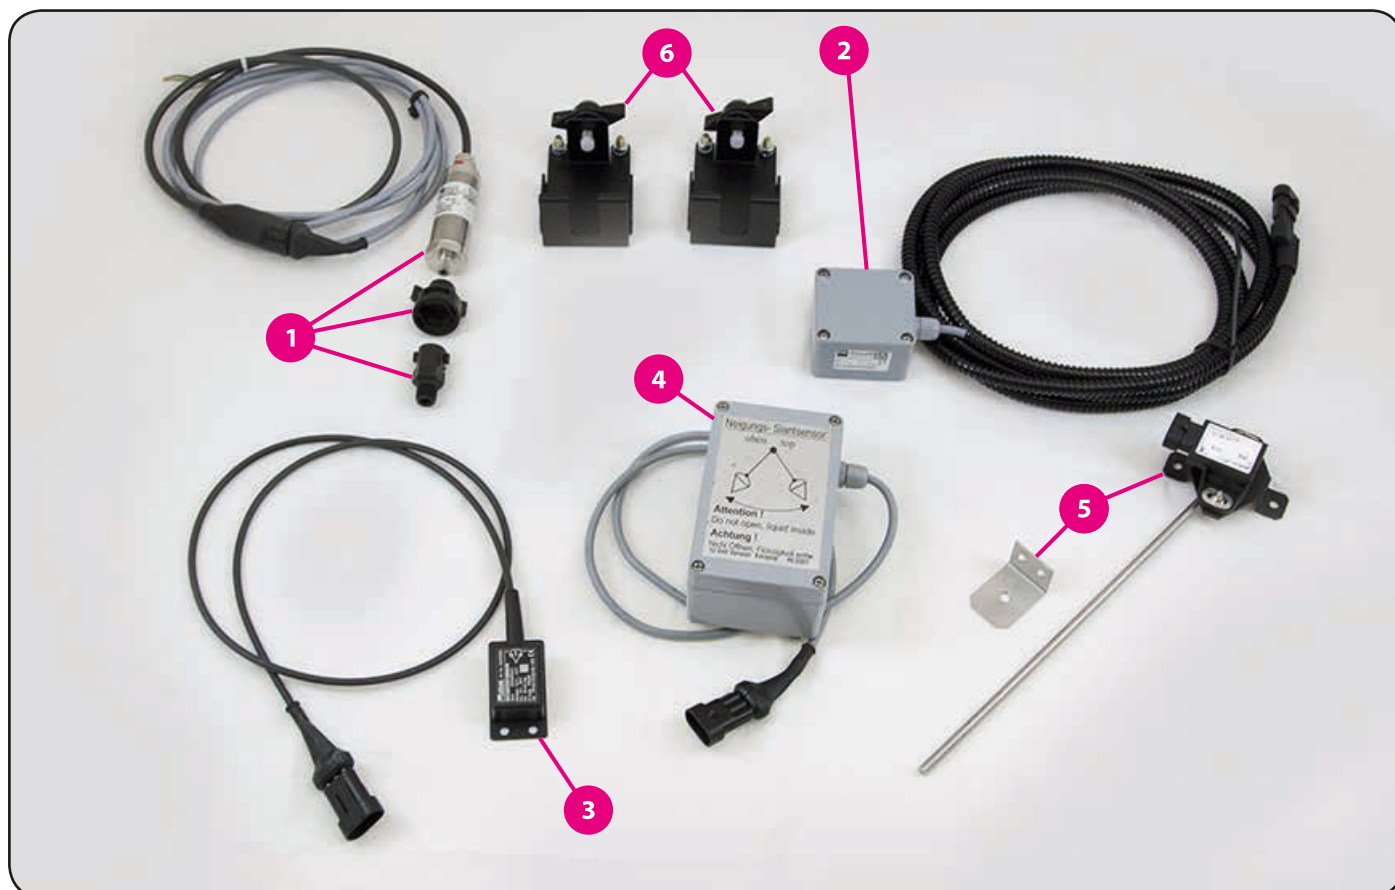

16. Elektro

16.5. Senzory

	kód zboží	název zboží
1	00891	senzor tlakový
2	00936	gyroskop samostatný
3	07154	senzor náklonu
4	07933	senzor náklonu
5	01618	potenciometr
6	00937	držák gyroskopu samostatný