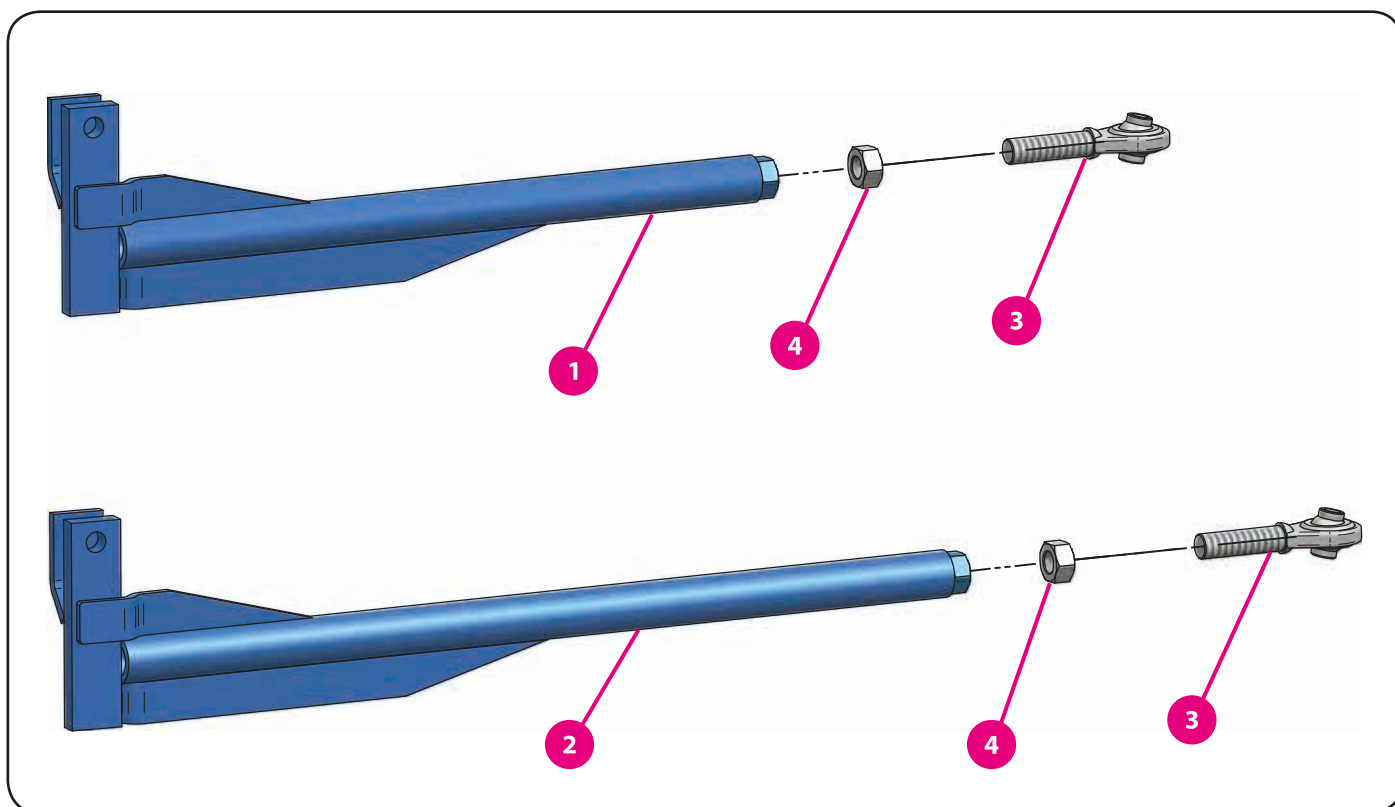

7. Houpačka

7.4. Kliky rozkládání

	kód zboží (P/L)	název zboží
1	05047	klika rozkládání - krátká (base 28-30)
	08332	klika rozkládání - krátká - montáž (base 28-30)
2	05049	klika rozkládání - dlouhá (base 28-30)
	08333	klika rozkládání - dlouhá - montáž (base 28-30)
	05046	klika rozkládání - krátká (base 18-21)
	10176	klika rozkládání - krátká - montáž (base 18-21)
	05048	klika rozkládání - dlouhá (base 18-21)
	10174	klika rozkládání - dlouhá - montáž (base 18-21)
3	01756	hlava kloubová
4	03674	matice