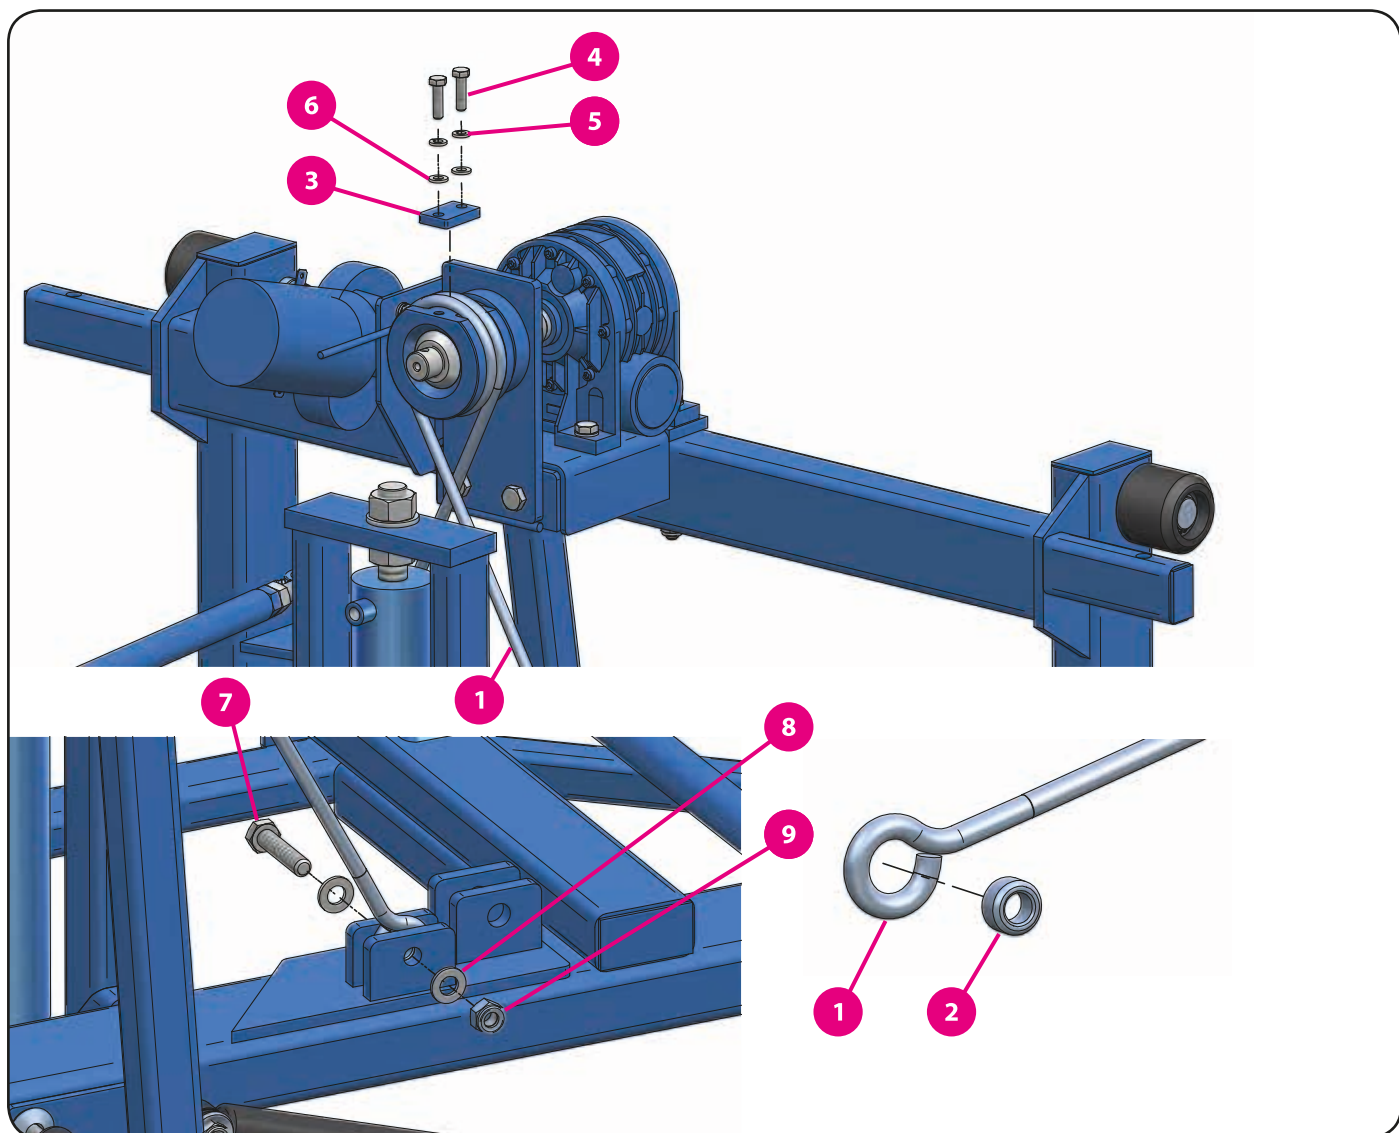

7. Houpačka

7.3. Zavěšení houpačky - elektrické naklápění

	kód zboží (P/L)	název zboží
1	03728	lano naklápění (1680mm)
2	02211	pouzdro lana
3	05138	příchytko lana
4	03280	šroub
5	03328	podložka pérová
6	03323	podložka plochá
7	03340	šroub
8	03411	podložka plochá
9	03661	matice samojistná