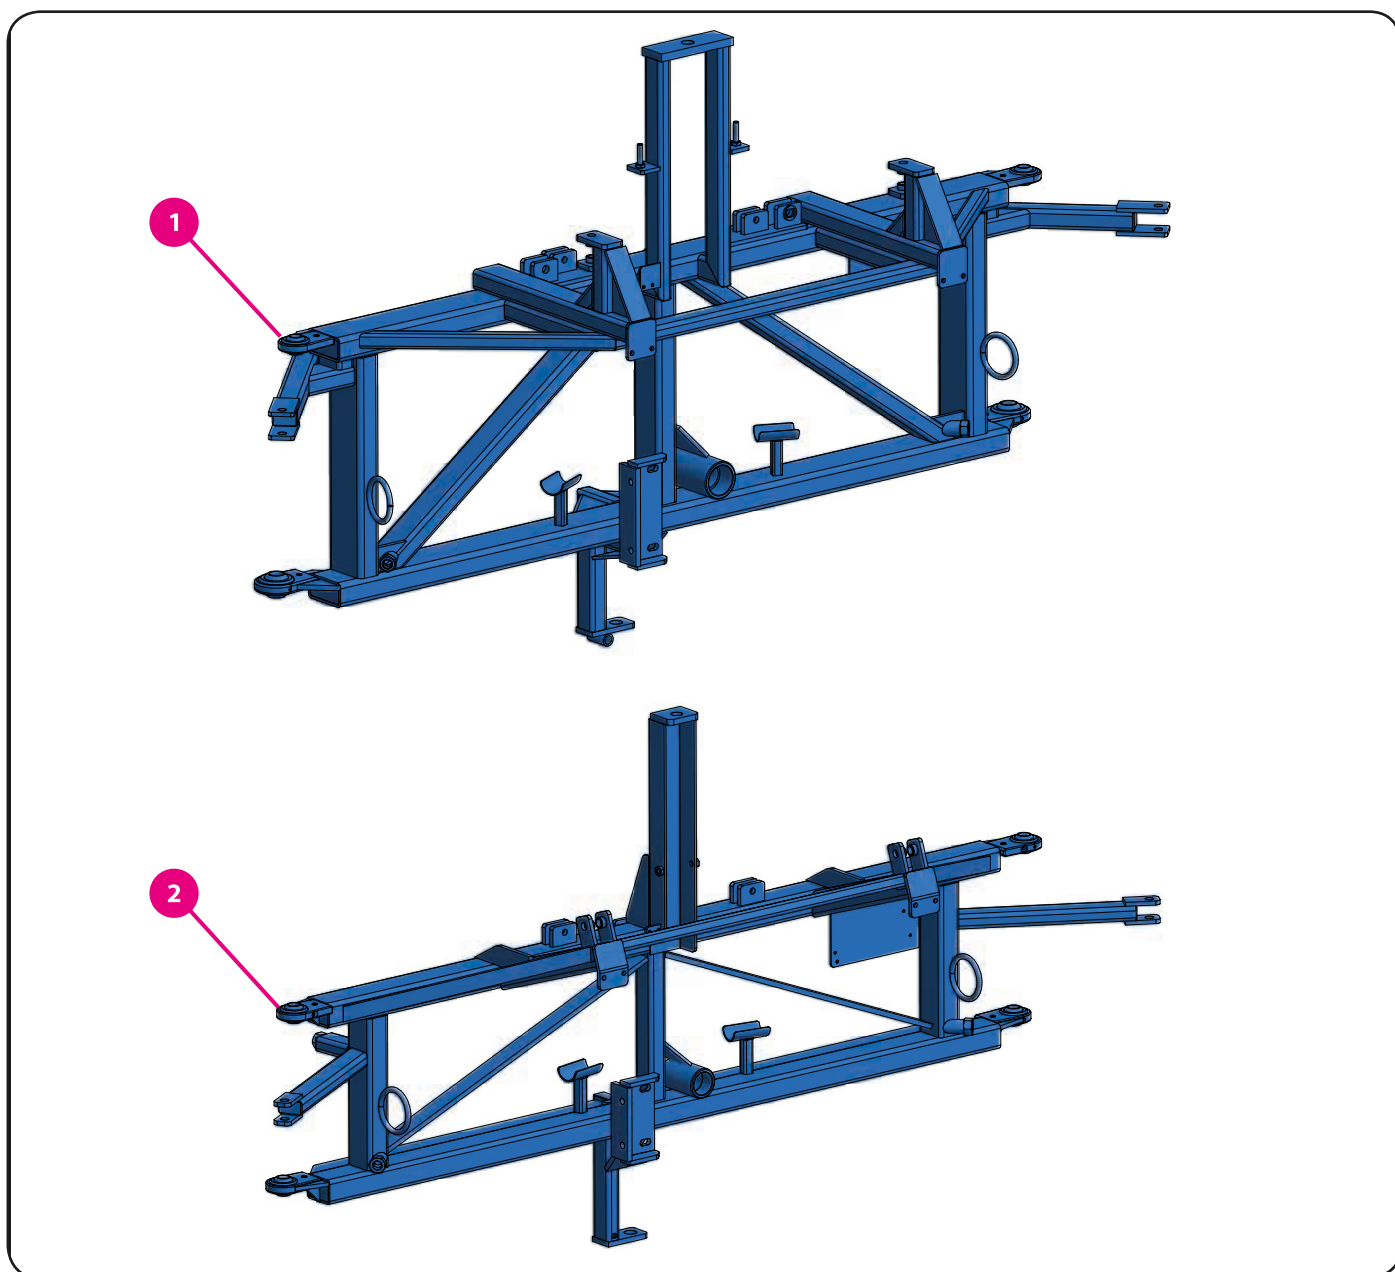

7. Houpačka

7.5. Houpačky

	kód zboží (P/L)	název zboží
1	02710	houpačka 24
	08350	houpačka 24 - montáž
2	02709	houpačka 21
	08349	houpačka 21 - montáž
	02708	houpačka 18
	08348	houpačka 18 - montáž