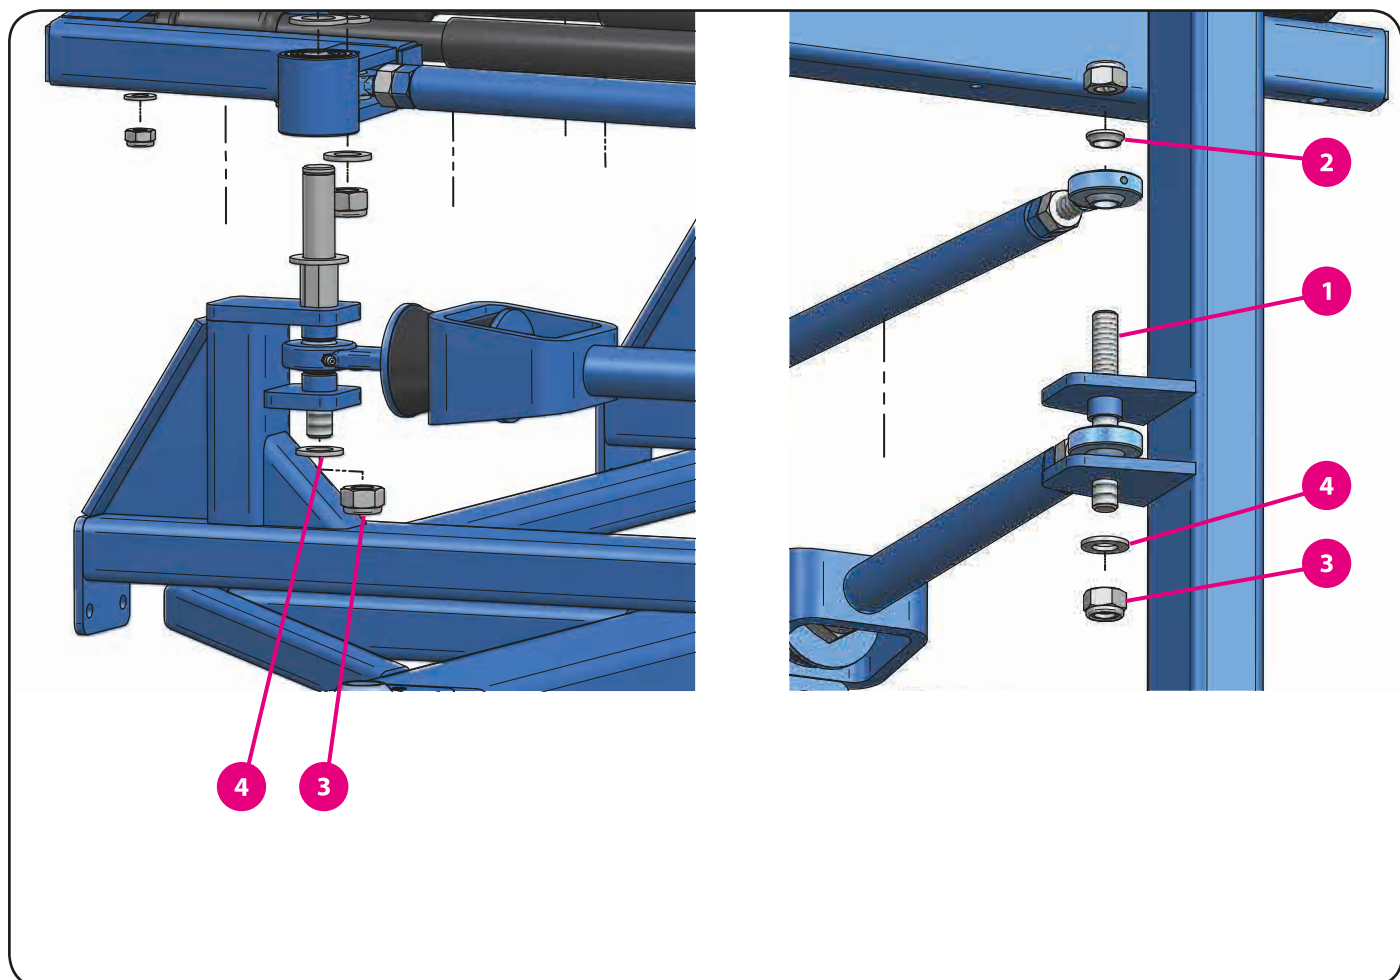

7. Houpačka

7.2. Stabilizátory, páky tlumiče

	kód zboží (P/L)	název zboží
1	03641	čep stabilizátoru
2	05464	příložka
3	03662	matice samojistná
4	03364	podložka plochá