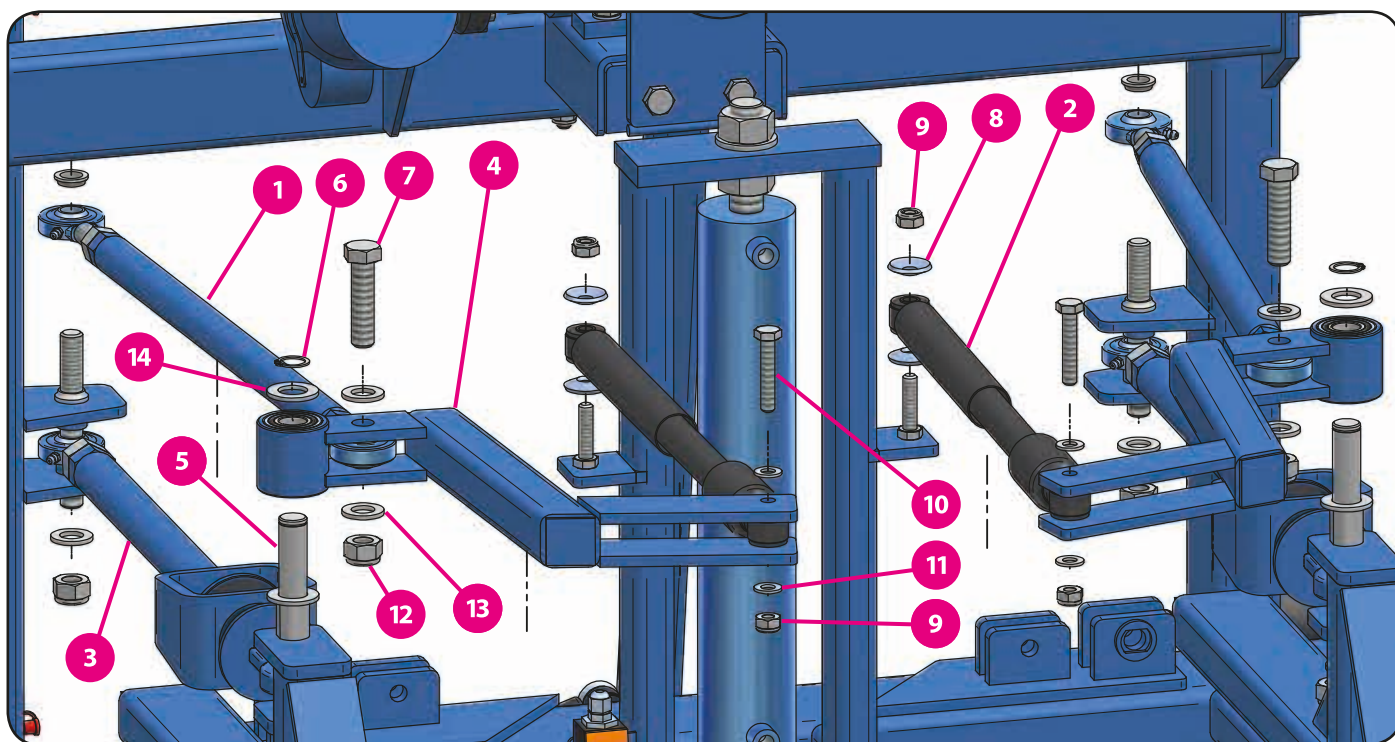

7. Houpačka

7.2. Stabilizátory, páky, tlumiče

	kód zboží (P/L)	název zboží
1	08215	táhlo - montáž (base 28-30)
	08216	táhlo - montáž (base 21)
2	09932	tlumič
3	05311	stabilizátor - montáž (base 28-30)
	05310	stabilizátor - montáž (base 18-21)
4	09467	páka stabilizátoru - montáž
5	03642	čep stabilizátoru
6	03453	kroužek pojistný
7	03351	šroub
8	05224	podložka vydutá
9	03660	matice samojistná
10	03386	šroub
11	03324	podložka plochá
12	03662	matice samojistná
13	03364	podložka plochá
14	03365	podložka plochá