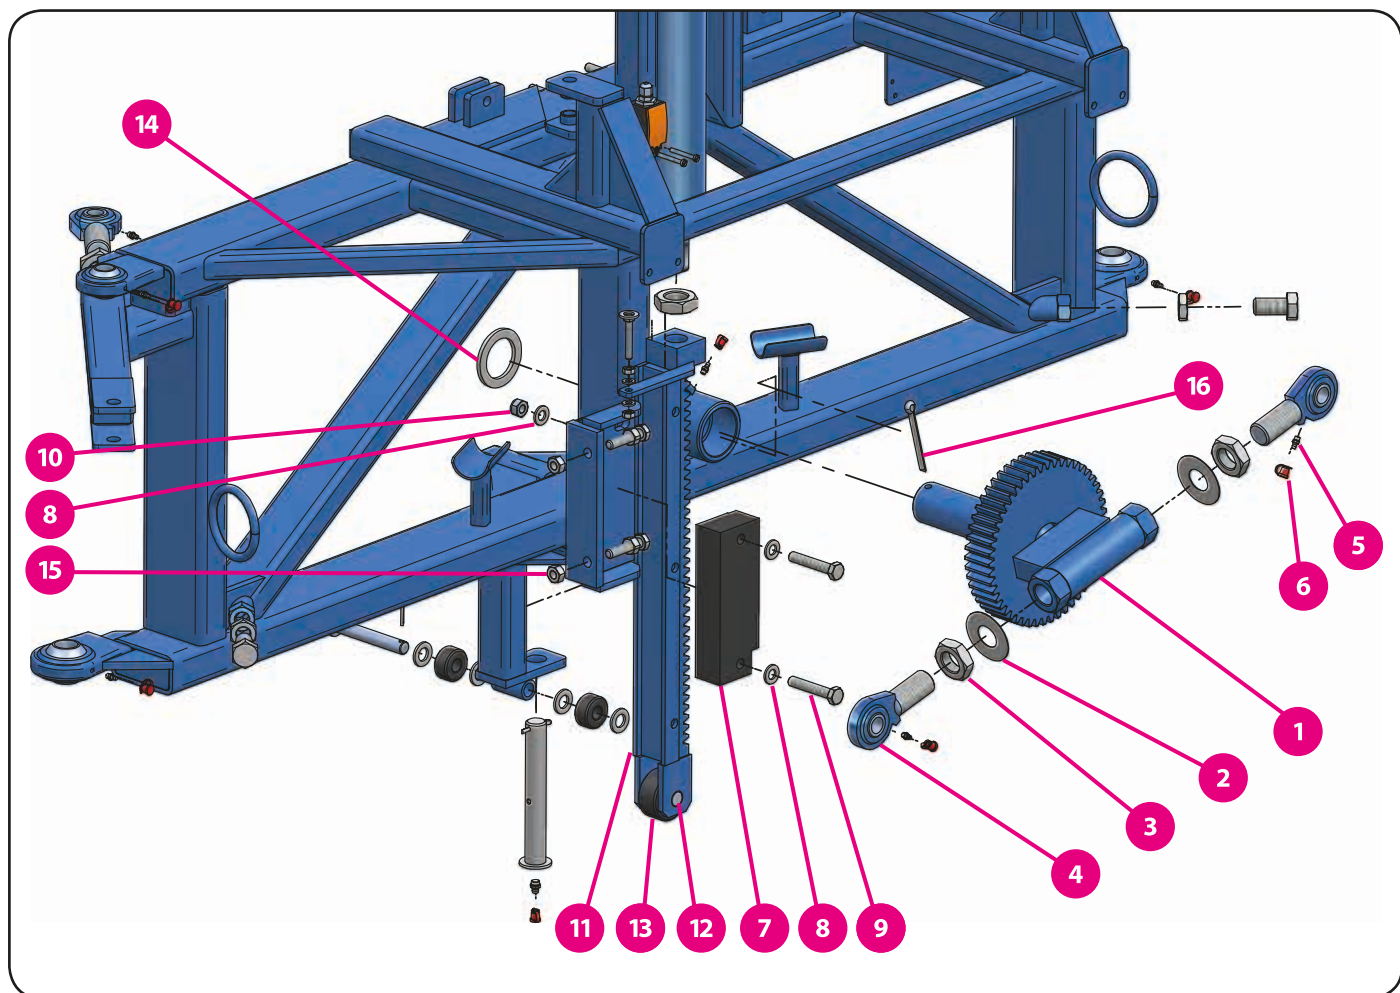

7. Houpačka

7.1. Osazení houpačky

	kód zboží (P/L)	název zboží
1	02791	pastorek rozkládání (base 28-30)
	02789	pastorek rozkládání (base 18-21)
2	05184	podložka pojistná
3	03678	matice
4	01758	hlava kloubová
5	02625	maznice
6	00436	krytka maznice
7	05057	kluzák hřebene (base 28-30)
	05056	kluzák hřebene (base 18-21)
8	03411	podložka plochá
9	03387	šroub

	kód zboží (P/L)	název zboží
10	03661	matice samojistná
11	02788	hřeben (base 28-30)
	08220	hřeben (base 28-30) - montáž
	02786	hřeben (base 18-21)
	08221	hřeben (base 18-21) - montáž
12	05308	čep rolny
13	05053	rolna vodící
14	05183	podložka pastorku (base 28-30)
	05050	podložka pastorku (base 18-21)
15	03682	matice
16	03551	závlačka

7. Houpačka

7.1. Osazení houpačky

	kód zboží (P/L)	název zboží
1	03881	válec rozkládání (base 28-30)
	03848	válec rozkládání (base 18-21)
2	03674	matice (base 28-30)
	03670	matice (base 18-21)
3	03678	matice (base 28-30)
	03680	matice (base 18-21)
4	03484	podložka plochá
5	01758	hlava kloubová

	kód zboží (P/L)	název zboží
10	05055	rolna výkyvu
11	05306	čep rolny
12	05249	doraz spínače
13	03699	matice
14	03323	podložka plochá
15	03463	šroub
16	03657	matice
17	03322	podložka pérová

7. Houpačka