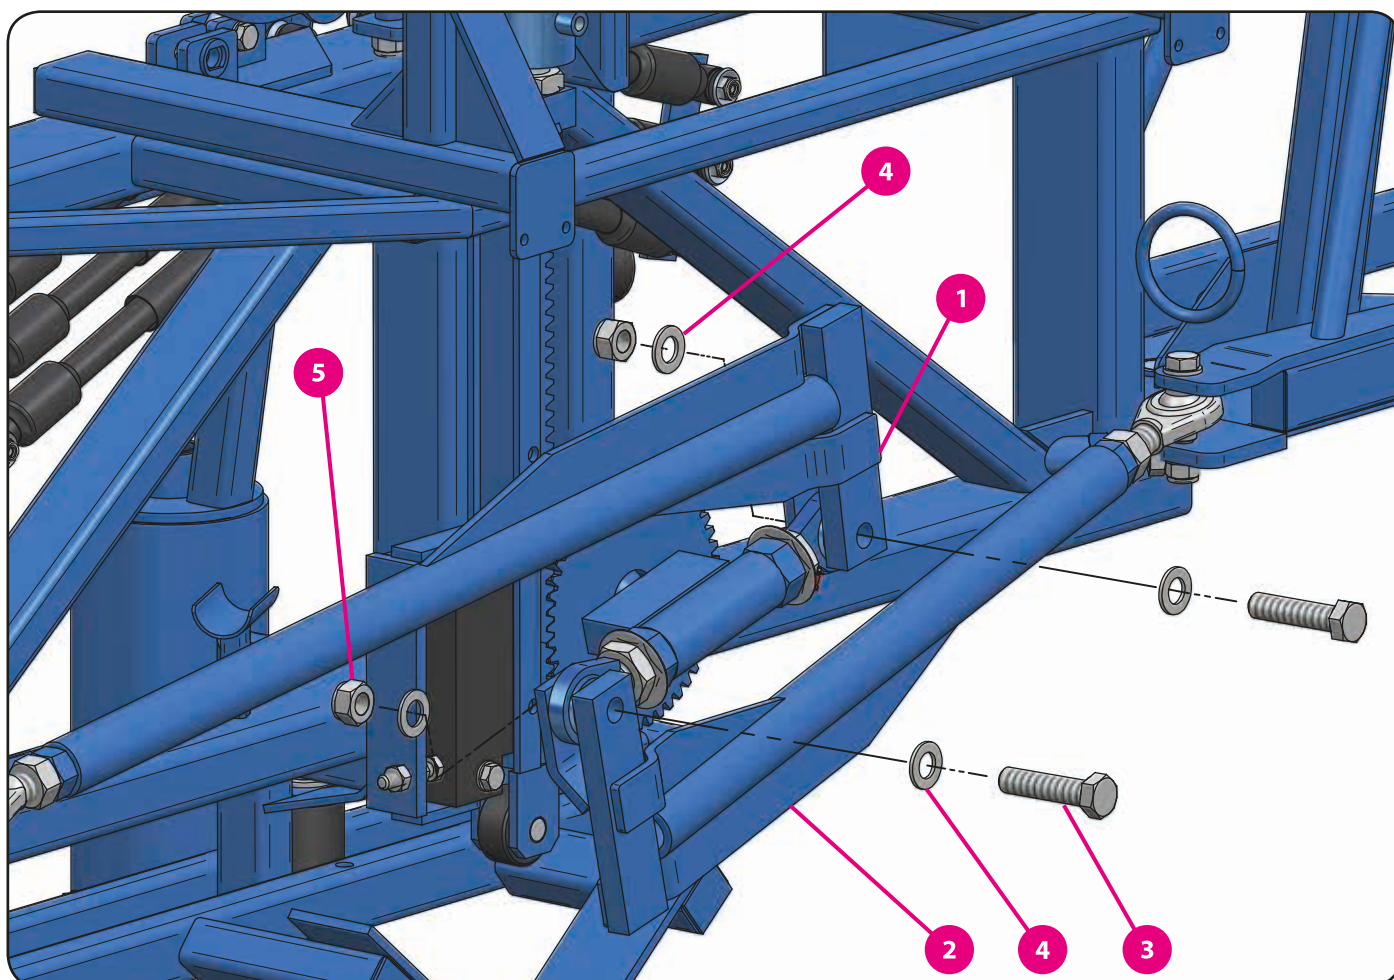

7. Houpačka

7.4. Kliky rozkládání

	kód zboží (P/L)	název zboží
1	08333	klika rozkládání - dlouhá - montáž (base 28-30)
	10174	klika rozkládání - dlouhá - montáž (base 18-21)
2	08332	klika rozkládání - krátká - montáž (base 28-30)
	10176	klika rozkládání - krátká - montáž (base 18-21)
3	03491	šroub
4	03365	podložka plochá
5	03663	matice samojistná