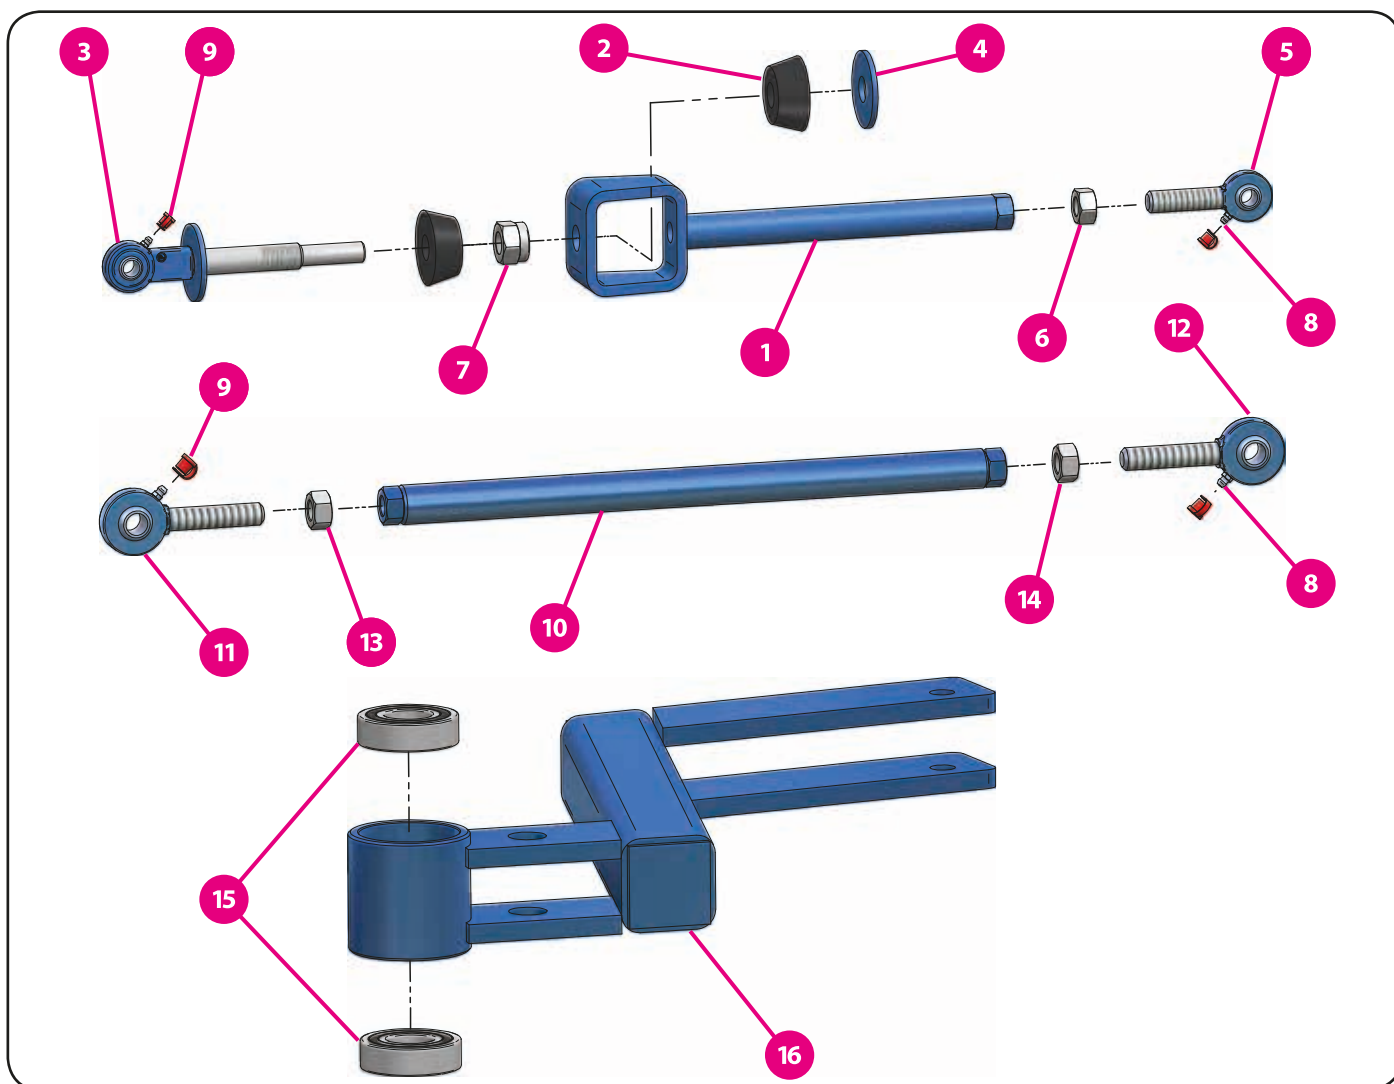

	kód zboží (P/L)	název zboží
10	05055	rolna výkyvu
11	05306	čep rolny
12	05249	doraz spínače
13	03699	matice
14	03323	podložka plochá
15	03463	šroub
16	03657	matice
17	03322	podložka pérová

7. Houpačka

7.2. Stabilizátory, páky, tlumiče

	kód zboží (P/L)	název zboží
1	08215	táhlo - montáž (base 28-30)
	08216	táhlo - montáž (base 21)
2	09932	tlumič
3	05311	stabilizátor - montáž (base 28-30)
	05310	stabilizátor - montáž (base 18-21)
4	09467	páka stabilizátoru - montáž
5	03642	čep stabilizátoru
6	03453	kroužek pojistný
7	03351	šroub
8	05224	podložka vydutá
9	03660	matice samojistná
10	03386	šroub
11	03324	podložka plochá
12	03662	matice samojistná
13	03364	podložka plochá
14	03365	podložka plochá

7. Houpačka

7.2. Stabilizátory, páky tlumiče

	kód zboží (P/L)	název zboží
1	03641	čep stabilizátoru
2	05464	příložka
3	03662	matice samojistná
4	03364	podložka plochá

7. Houpačka

7.2. Stabilizátory, páky tlumiče (base 18)

	kód zboží (P/L)	název zboží
1	05310	stabilizátor (base 18-21)
2	03318	šroub
3	03364	podložka plochá
4	03662	matice samojistná

7. Houpačka

7.2. Stabilizátory, páky tlumiče

	kód zboží (P/L)	název zboží
1	05098	část pevná (base 28-30)
	05096	část pevná (base 18-21)
2	00288	vložka pryžová
3	05097	část pružná
4	05094	podložka
5	05878	hlava kloubová
6	03668	matice
7	03665	matice samojistná
8	02625	maznice