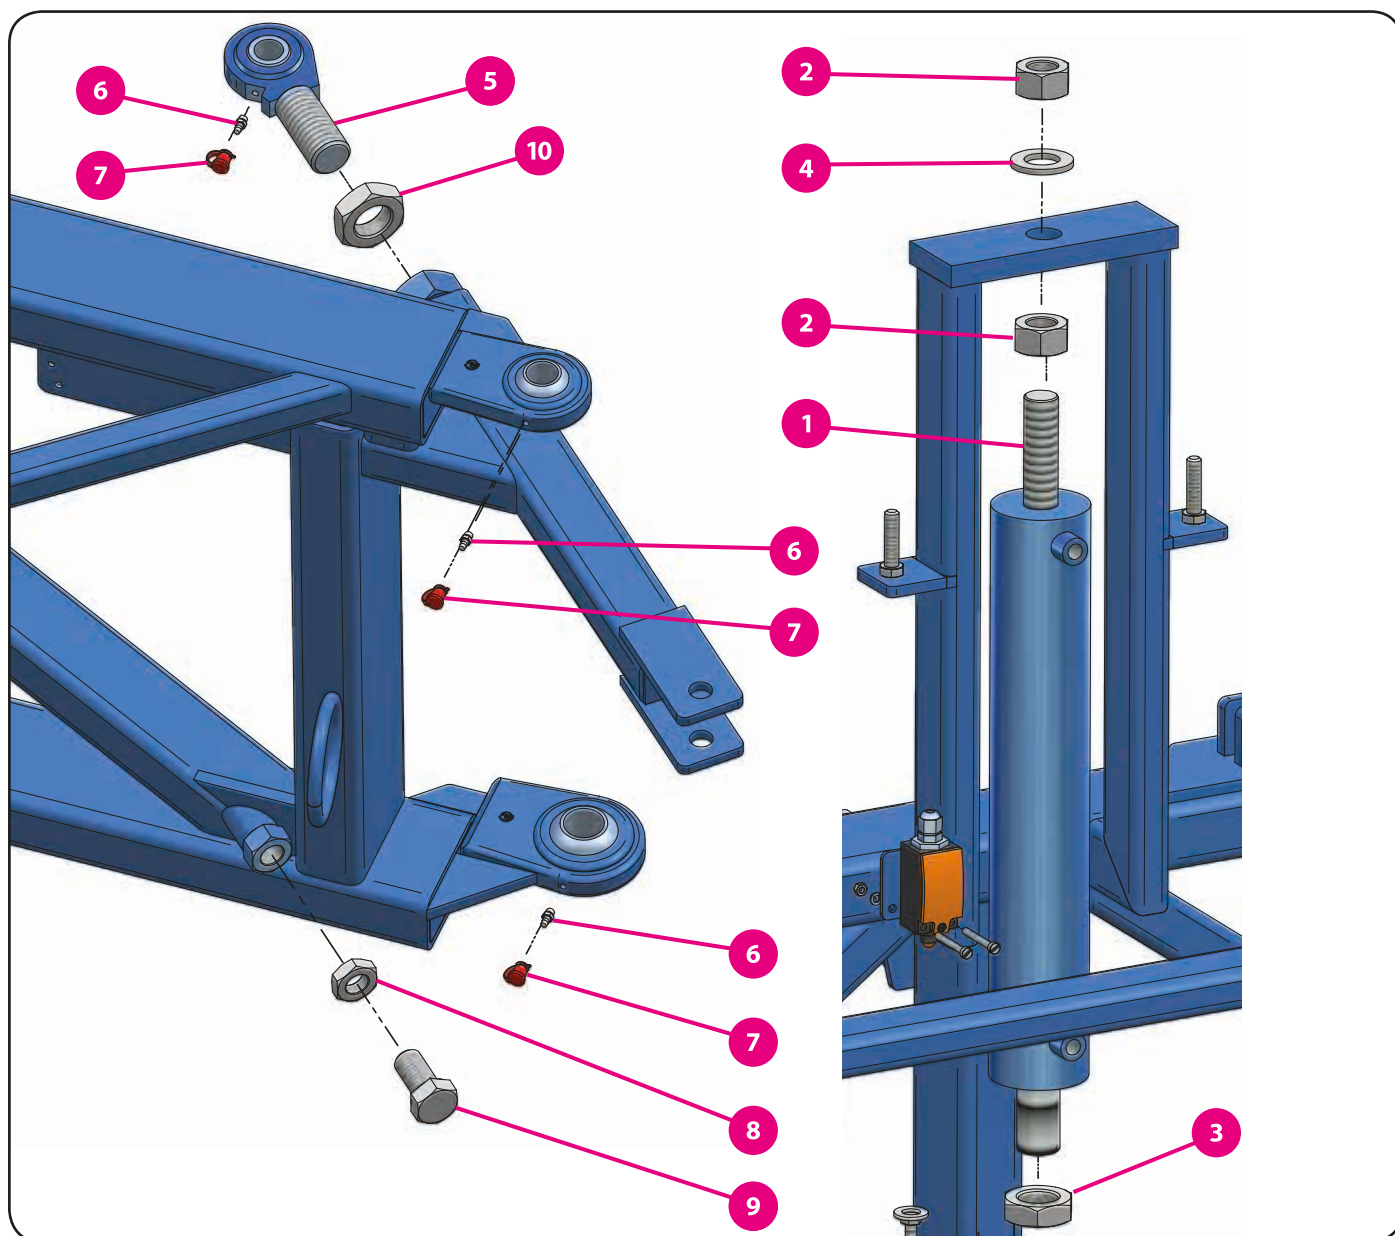

7. Houpačka

7.1. Osazení houpačky

	kód zboží (P/L)	název zboží
1	02791	pastorek rozkládání (base 28-30)
	02789	pastorek rozkládání (base 18-21)
2	05184	podložka pojistná
3	03678	matice
4	01758	hlava kloubová
5	02625	maznice
6	00436	krytka maznice
7	05057	kluzák hřebene (base 28-30)
	05056	kluzák hřebene (base 18-21)
8	03411	podložka plochá
9	03387	šroub

	kód zboží (P/L)	název zboží
10	03661	matice samojistná
11	02788	hřeben (base 28-30)
	08220	hřeben (base 28-30) - montáž
	02786	hřeben (base 18-21)
	08221	hřeben (base 18-21) - montáž
12	05308	čep rolny
13	05053	rolna vodící
14	05183	podložka pastorku (base 28-30)
	05050	podložka pastorku (base 18-21)
15	03682	matice
16	03551	závlačka

7. Houpačka

7.1. Osazení houpačky

	kód zboží (P/L)	název zboží
1	03881	válec rozkládání (base 28-30)
	03848	válec rozkládání (base 18-21)
2	03674	matice (base 28-30)
	03670	matice (base 18-21)
3	03678	matice (base 28-30)
	03680	matice (base 18-21)
4	03484	podložka plochá
5	01758	hlava kloubová

	kód zboží (P/L)	název zboží
10	05055	rolna výkyvu
11	05306	čep rolny
12	05249	doraz spínače
13	03699	matice
14	03323	podložka plochá
15	03463	šroub
16	03657	matice
17	03322	podložka pérová

7. Houpačka