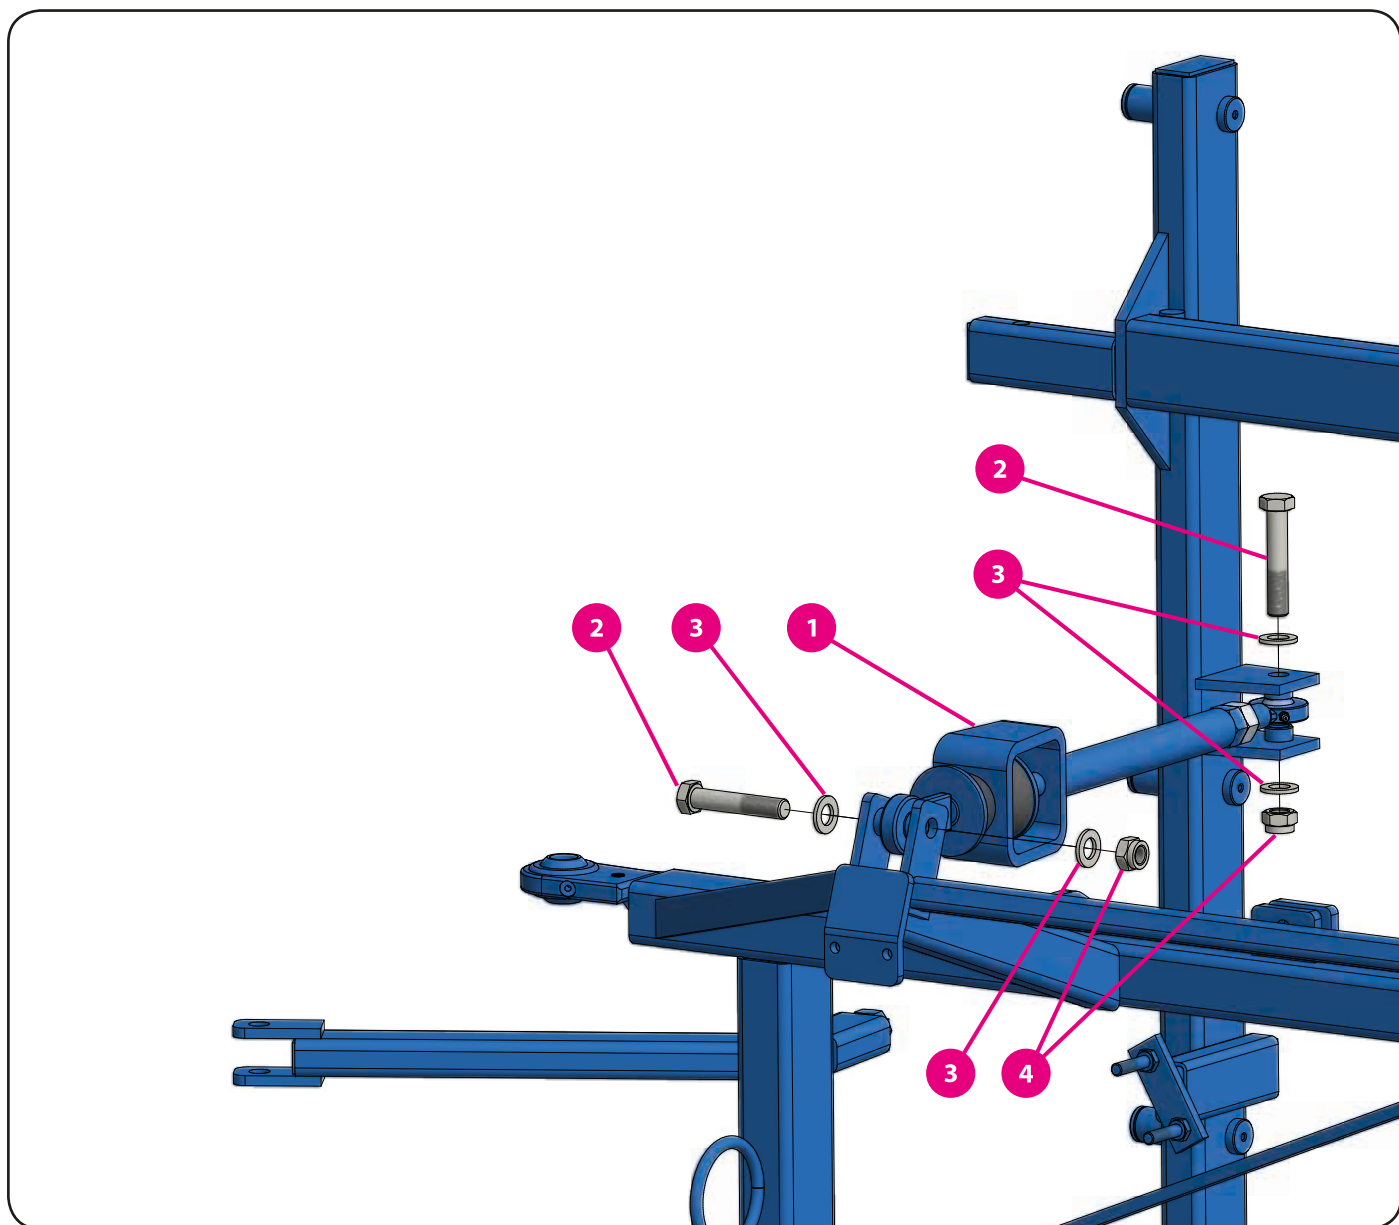

7. Houpačka

7.2. Stabilizátory, páky tlumiče

	kód zboží (P/L)	název zboží
1	03641	čep stabilizátoru
2	05464	příložka
3	03662	matice samojistná
4	03364	podložka plochá

7. Houpačka

7.2. Stabilizátory, páky tlumiče (base 18)