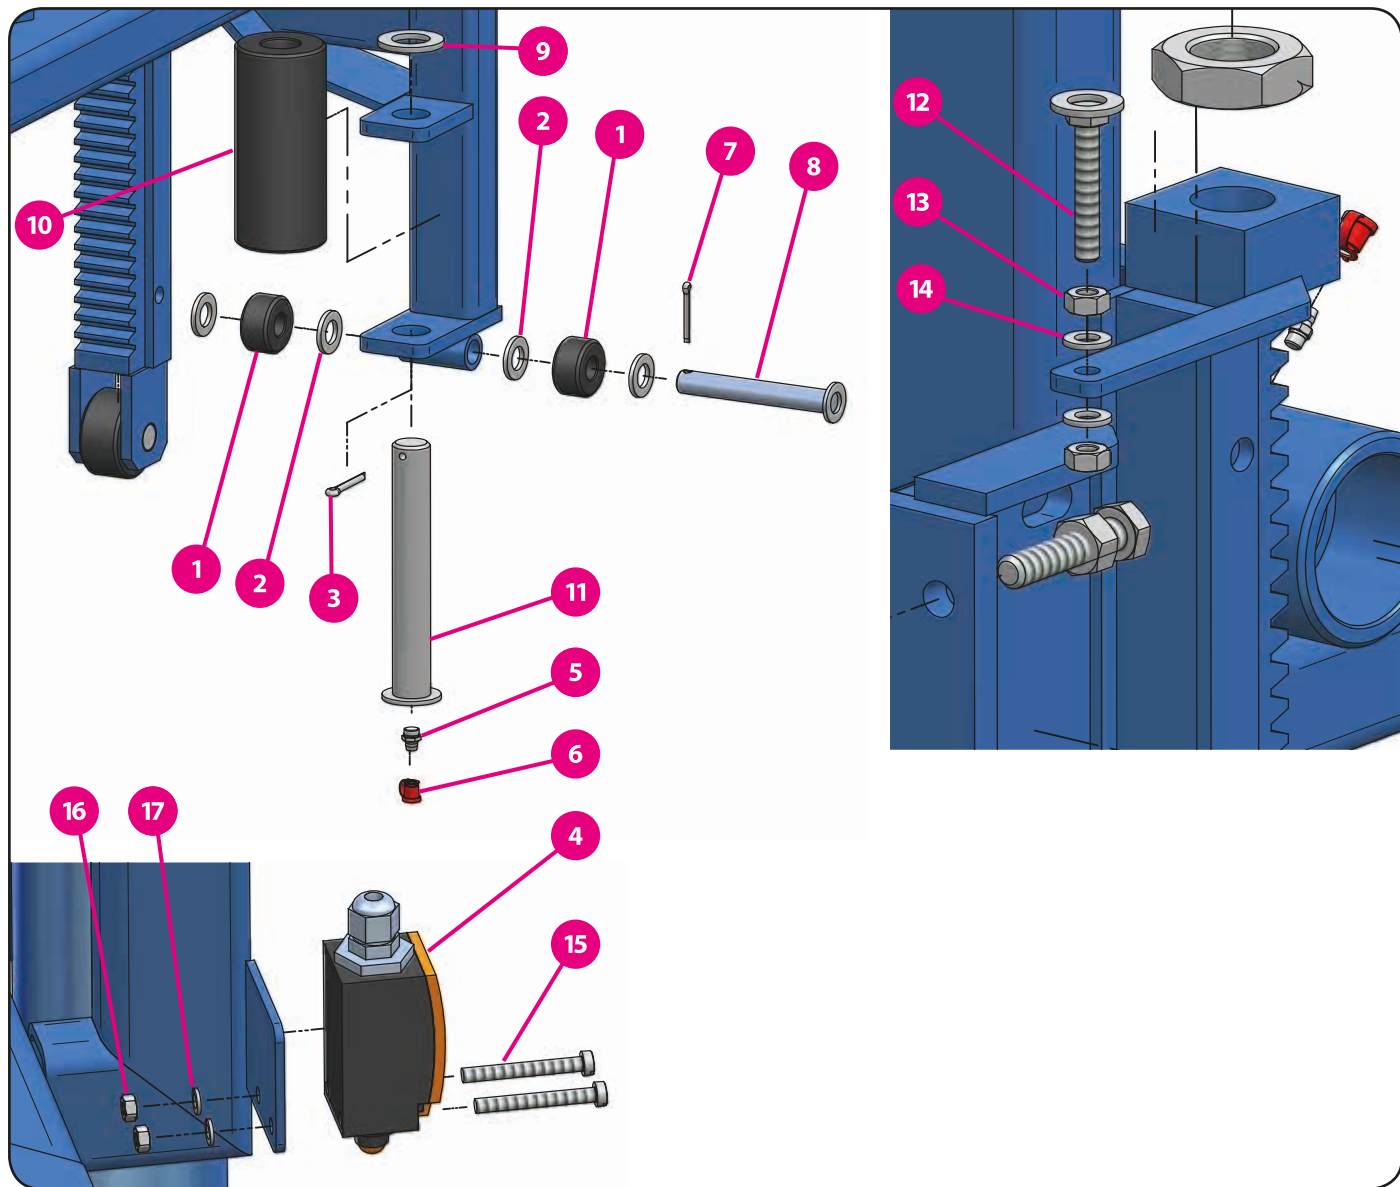

7. Houpačka

7.1. Osazení houpačky

	kód zboží (P/L)	název zboží
1	05205	rolna dorazová
2	03364	podložka plochá
3	03526	závlačka
4	05290	spínač
5	01772	maznice
6	00436	krytka maznice
7	03369	závlačka
8	05206	čep rolen
9	03484	podložka plochá

	kód zboží (P/L)	název zboží
10	05055	rolna výkyvu
11	05306	čep rolny
12	05249	doraz spínače
13	03699	matice
14	03323	podložka plochá
15	03463	šroub
16	03657	matice
17	03322	podložka pérová