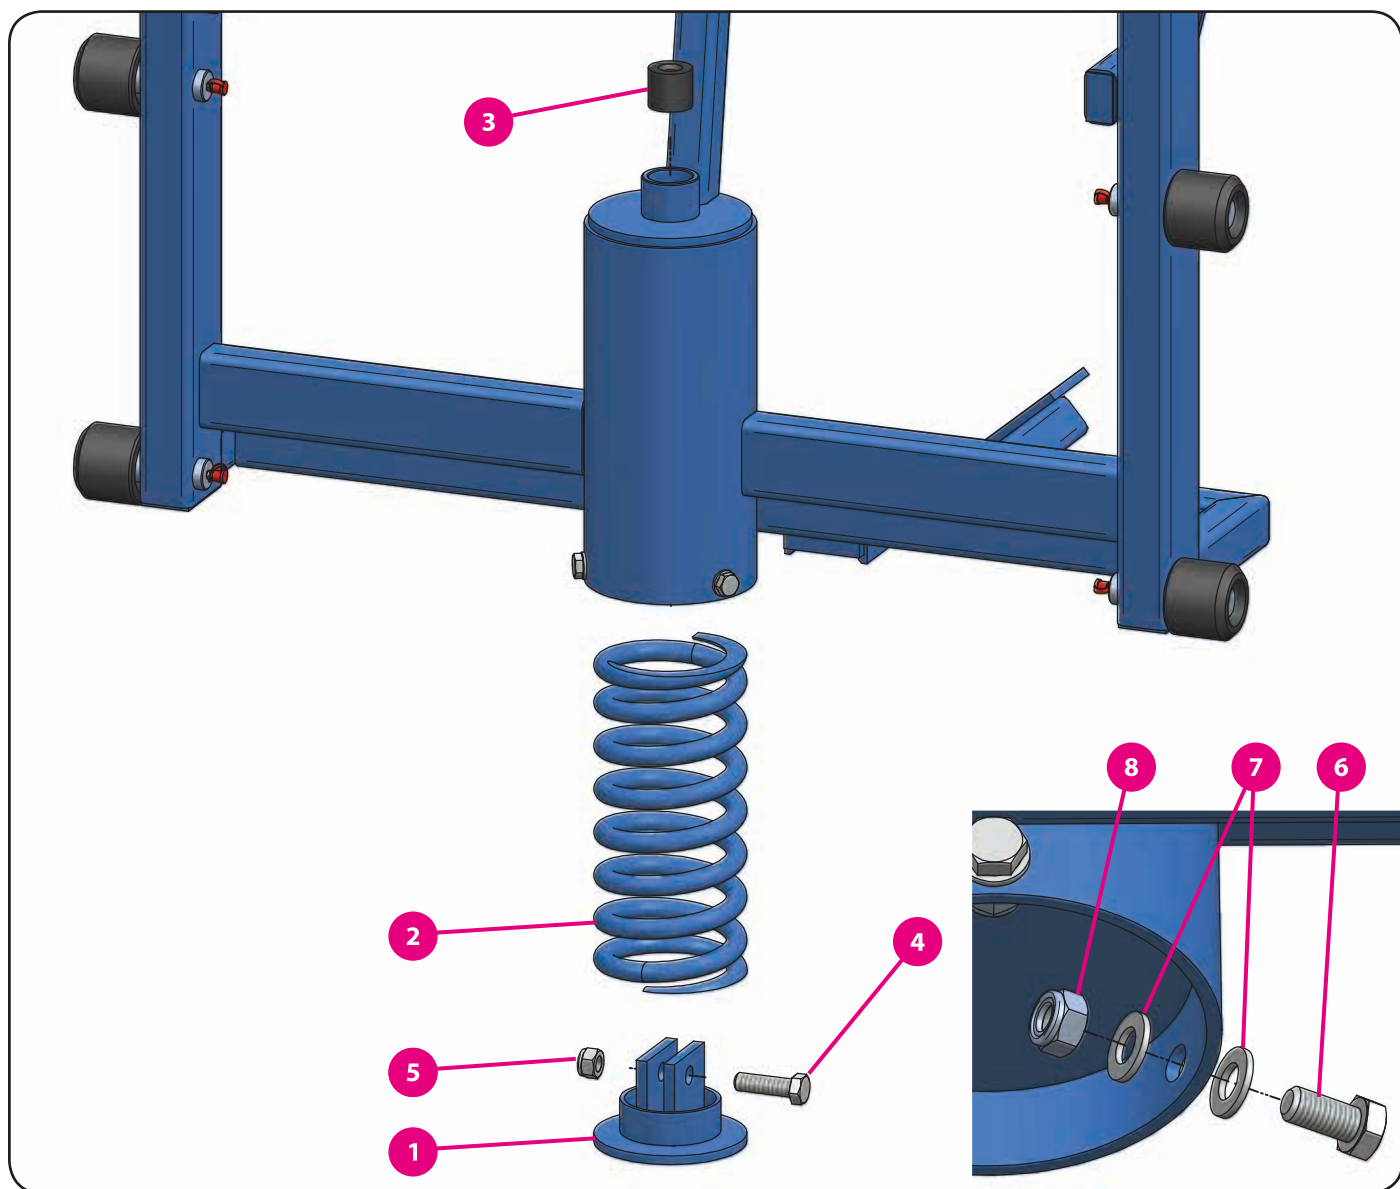

6. Vozík

6.2. Hlavní pružina

	kód zboží (P/L)	název zboží
1	06548	opora hlavní pružiny (base 28-30)
	05143	opora hlavní pružiny (base 18-21)
2	01749	pružina (base 28-30)
	01748	pružina (base 18-21)
3	00123	průchodka lana
4	03352	šroub (base 28-30)
	03312	šroub (base 18-21)

	kód zboží (P/L)	název zboží
5	03662	matice samojistná
6	03374	šroub (base 28-30)
	03357	šroub (base 18-21)
7	03411	podložka plochá (base 28-30)
	03324	podložka plochá (base 18-21)
8	03661	matice samojistná (base 28-30)
	03660	matice samojistná (base 18-21)