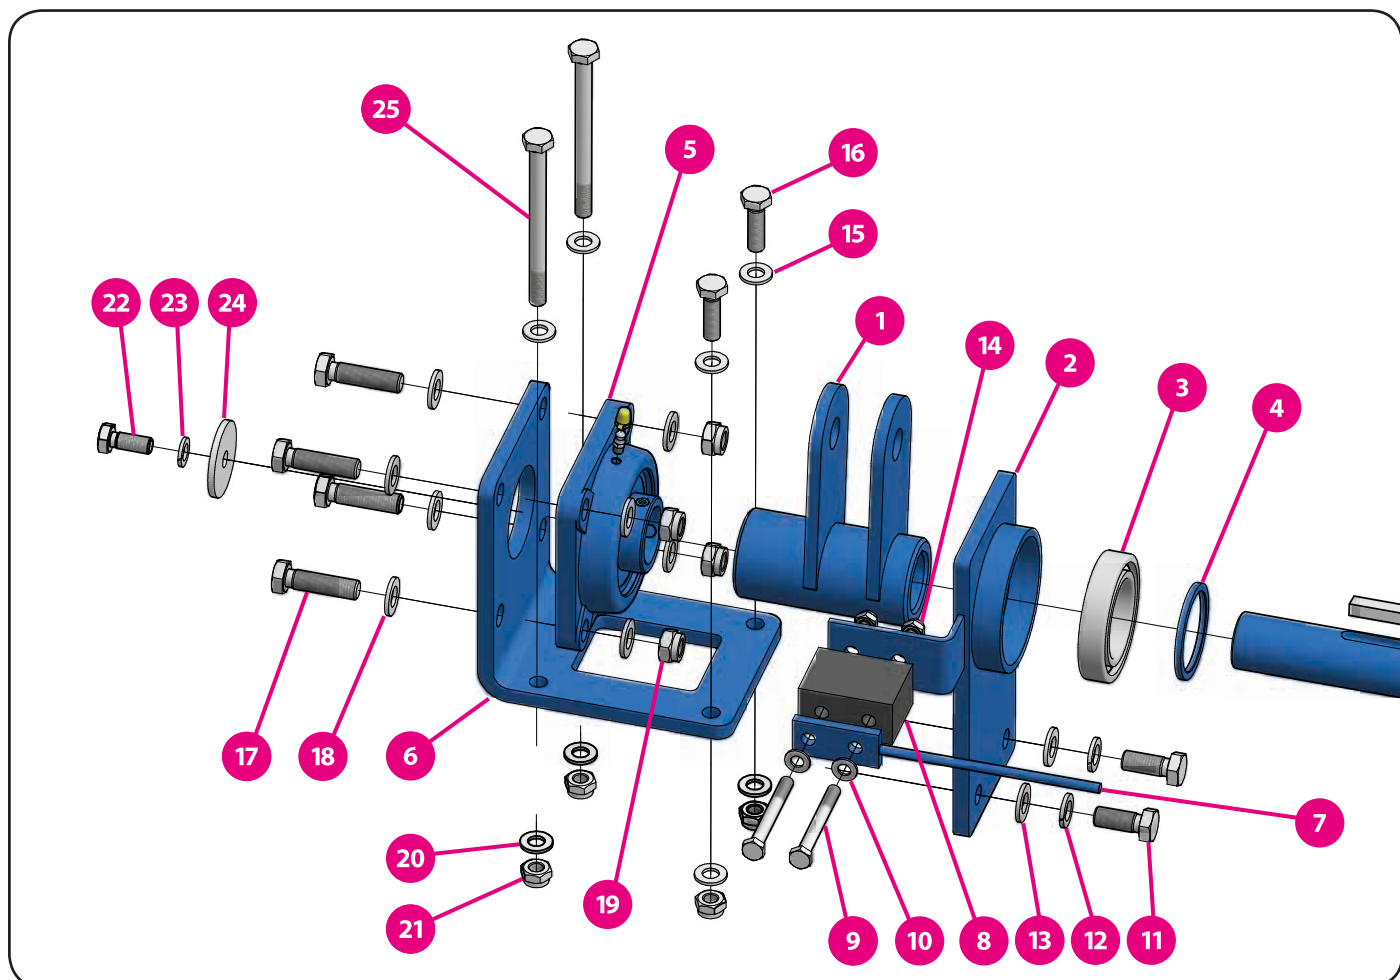

6. Vozík

6.6. Hydraulické naklápění (base 28-30)

	kód zboží (P/L)	název zboží
1	03240	páka šnekovice
2	R2806	stojna u profilu konzoly
3	02715	ložisko
4	05458	kroužek rozpěrný
5	10974	ložisko
6	02001	deska držáku ložiska
7	05195	vodítko potenciometru
8	10507	mezikus
9	03475	šroub
10	03323	podložka plochá
11	03300	šroub
12	03416	podložka pérová
13	03411	podložka plochá

	kód zboží (P/L)	název zboží
14	03703	matice samojistná
15	03324	podložka plochá
16	03332	šroub
17	03339	šroub
18	03411	podložka plochá
19	03661	matice samojistná
20	03324	podložka plochá
21	03660	matice samojistná
22	03357	šroub
23	03327	podložka pérová
24	10941	podložka zajištění
25	03477	šroub