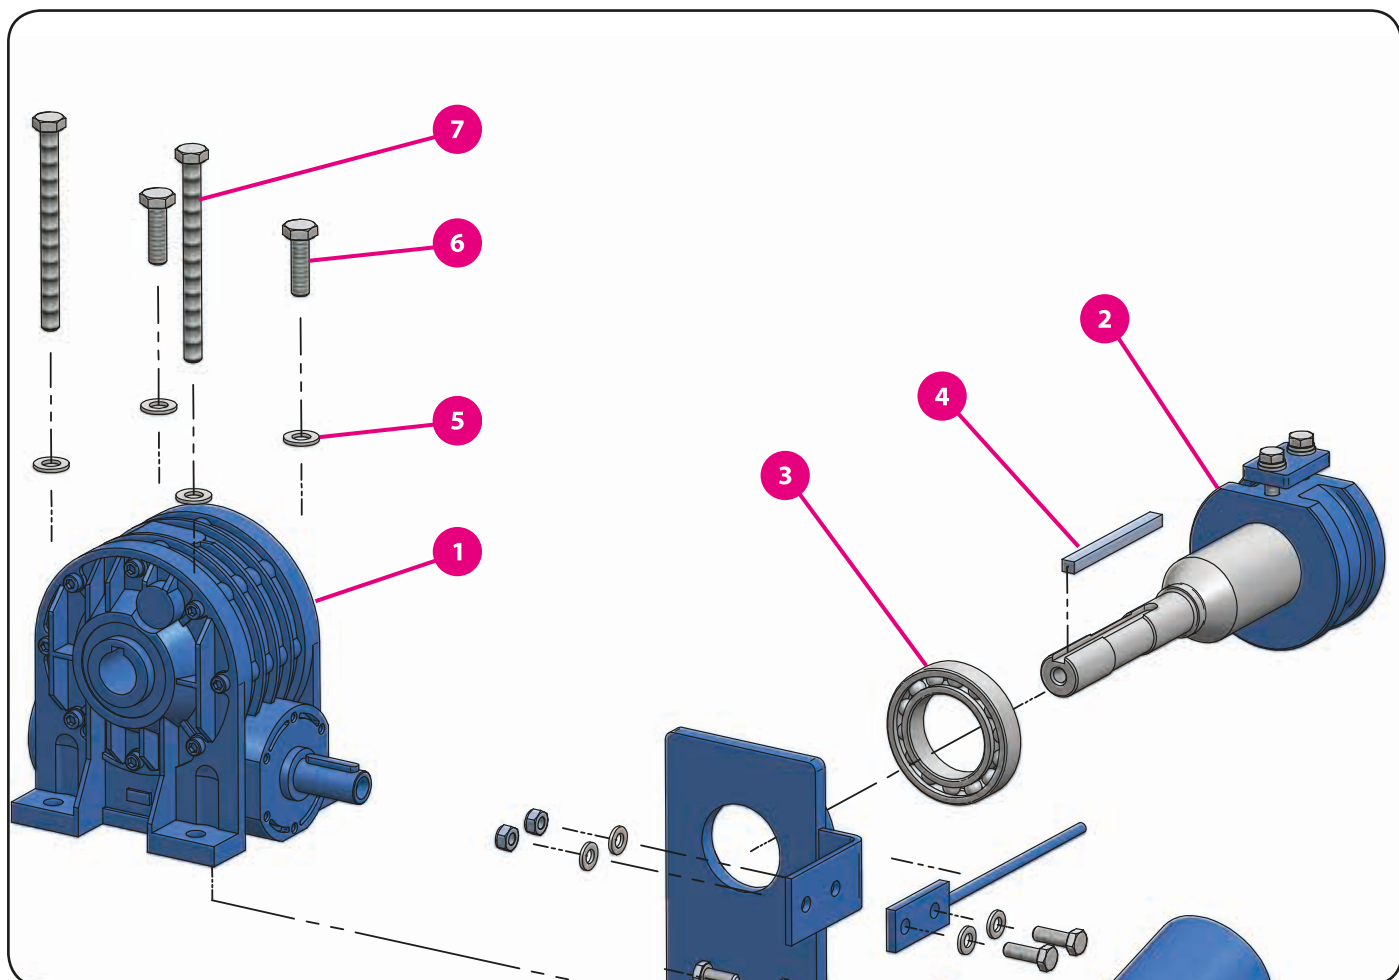

6. Vozík

6.5. Elektrické naklápění

	kód zboží (P/L)	název zboží
1	01828	převodovka (base 28-30)
	01752	převodovka (base 18-21)
2	01768	šnekovice (base 28-30)
	01765	šnekovice (base 18-21)
3	02715	ložisko
4	05185	klínek šnekovice
5	03324	podložka plochá
6	03332	šroub
7	03477	šroub