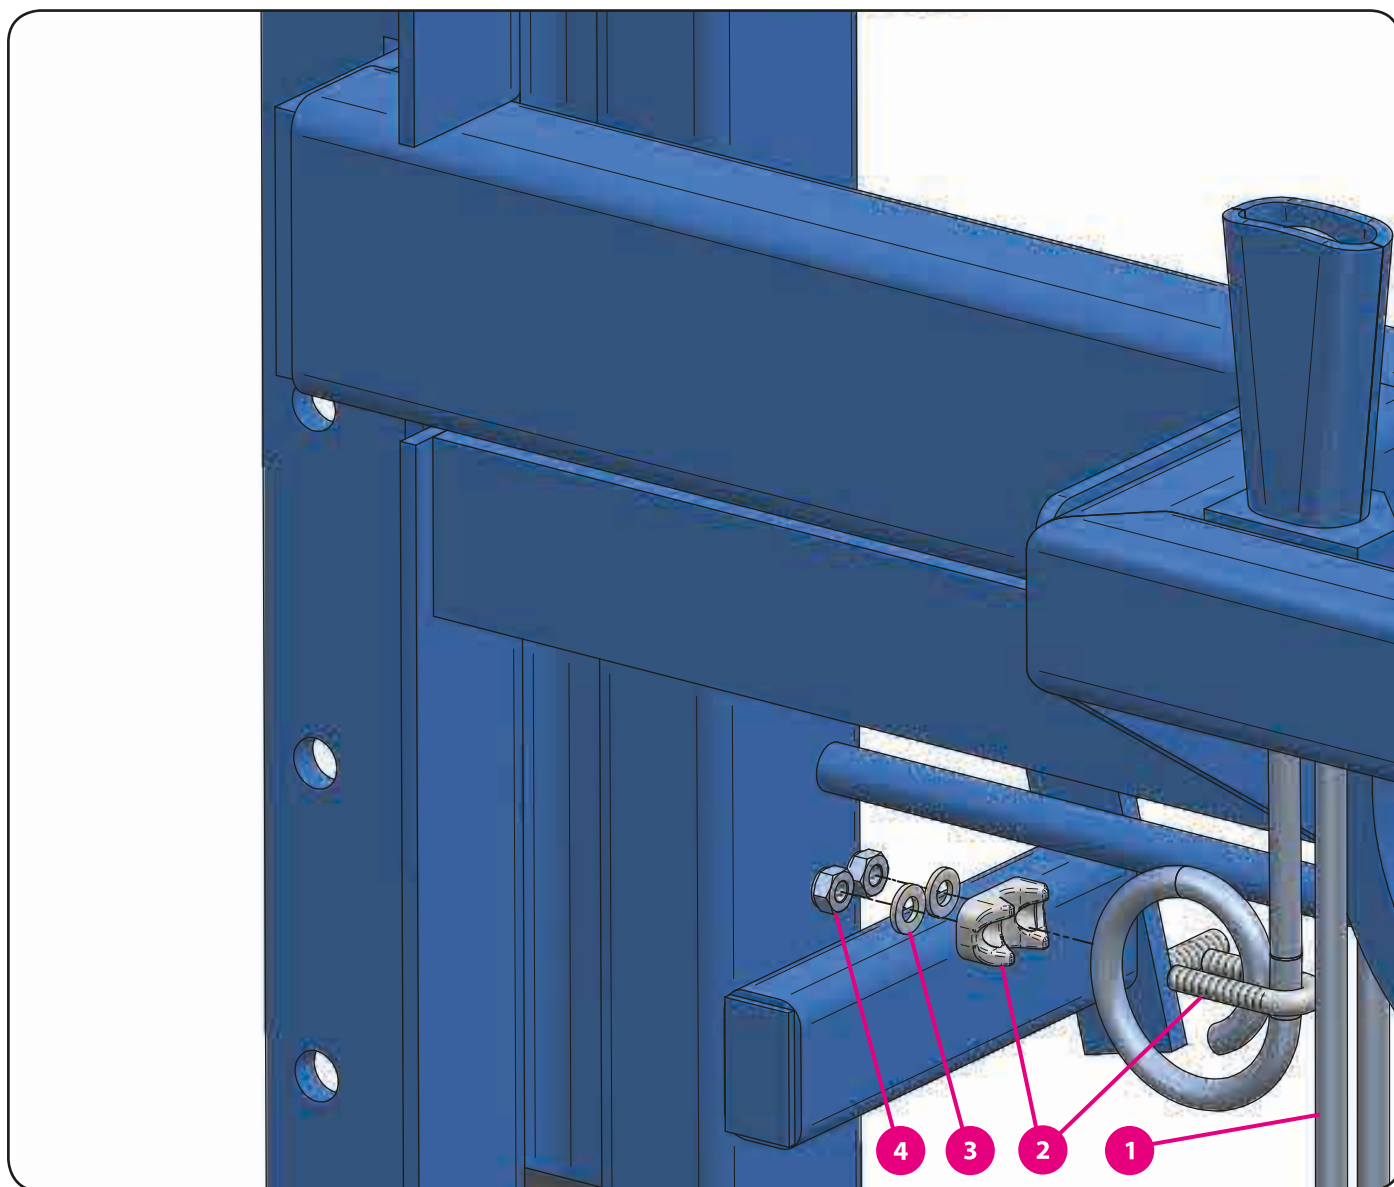

6. Vozík

6.3. Lano

	kód zboží (P/L)	název zboží
1	03727	lano ocelové 10x6700 mm
2	03730	lanová svorka
3	03323	podložka plochá
4	03703	matice samojistná