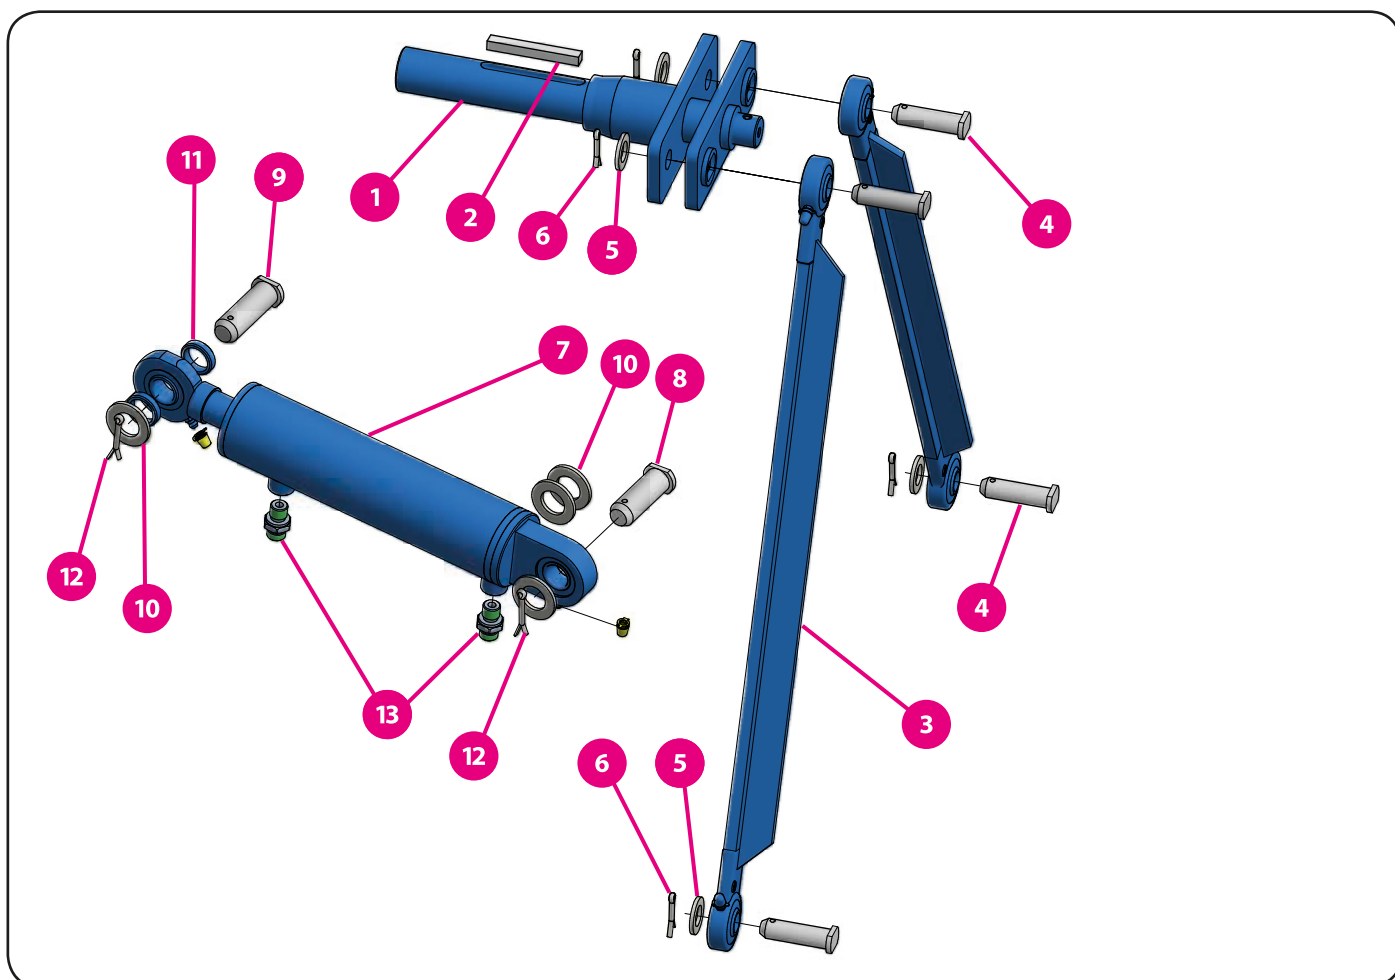

6. Vozík

6.6. Hydraulické naklápění (base 28-30)

	kód zboží (P/L)	název zboží
1	10373	hřídel
2	R3211	klínek šnekovice
3	10372	táhlo rovnání - montáž
4	10392	čep
5	03364	podložka plochá
6	03272	závlačka
7	03851	válec hydraulický
8	10280	čep
9	08542	čep
10	03365	podložka plochá
11	11938	pouzdro vymežovací
12	03369	závlačka
13	01141	hrdlo přímé