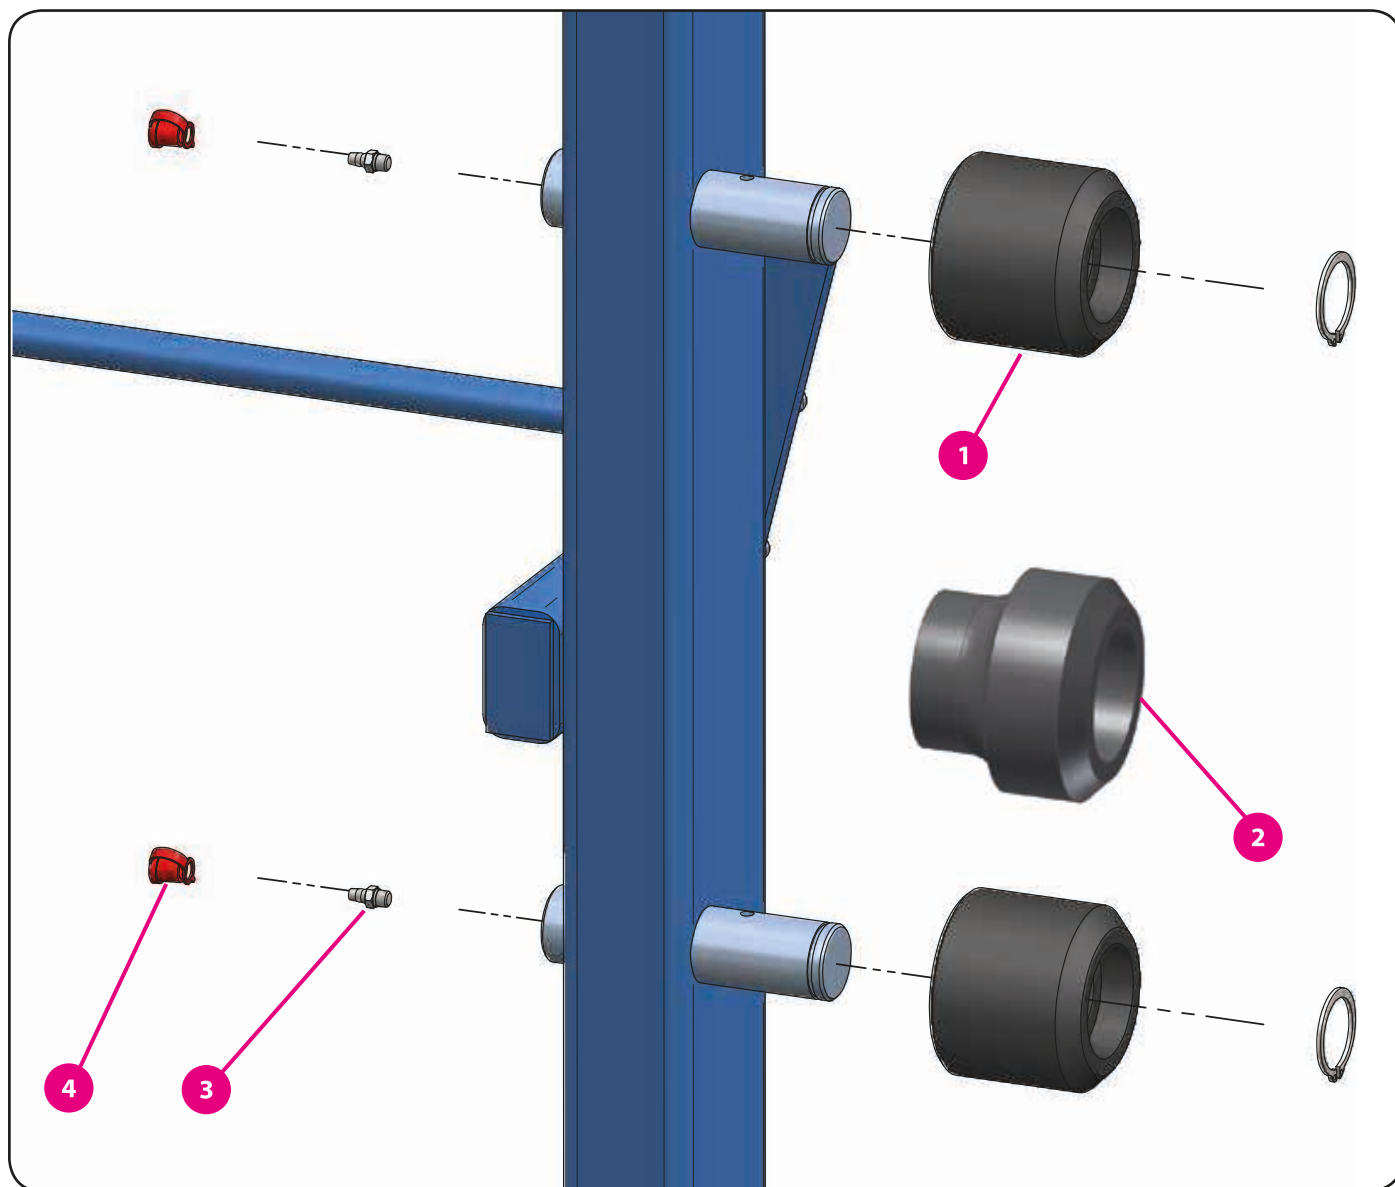

### 6.1. Rolny vozíku

	kód zboží (P/L)	název zboží
1	11843	rolna vozíku (base 28-30)
2	05142	rolna vozíku (base 18, 21)
3	02625	maznice
4	00436	krytka maznice
5	03356	kroužek pojistný