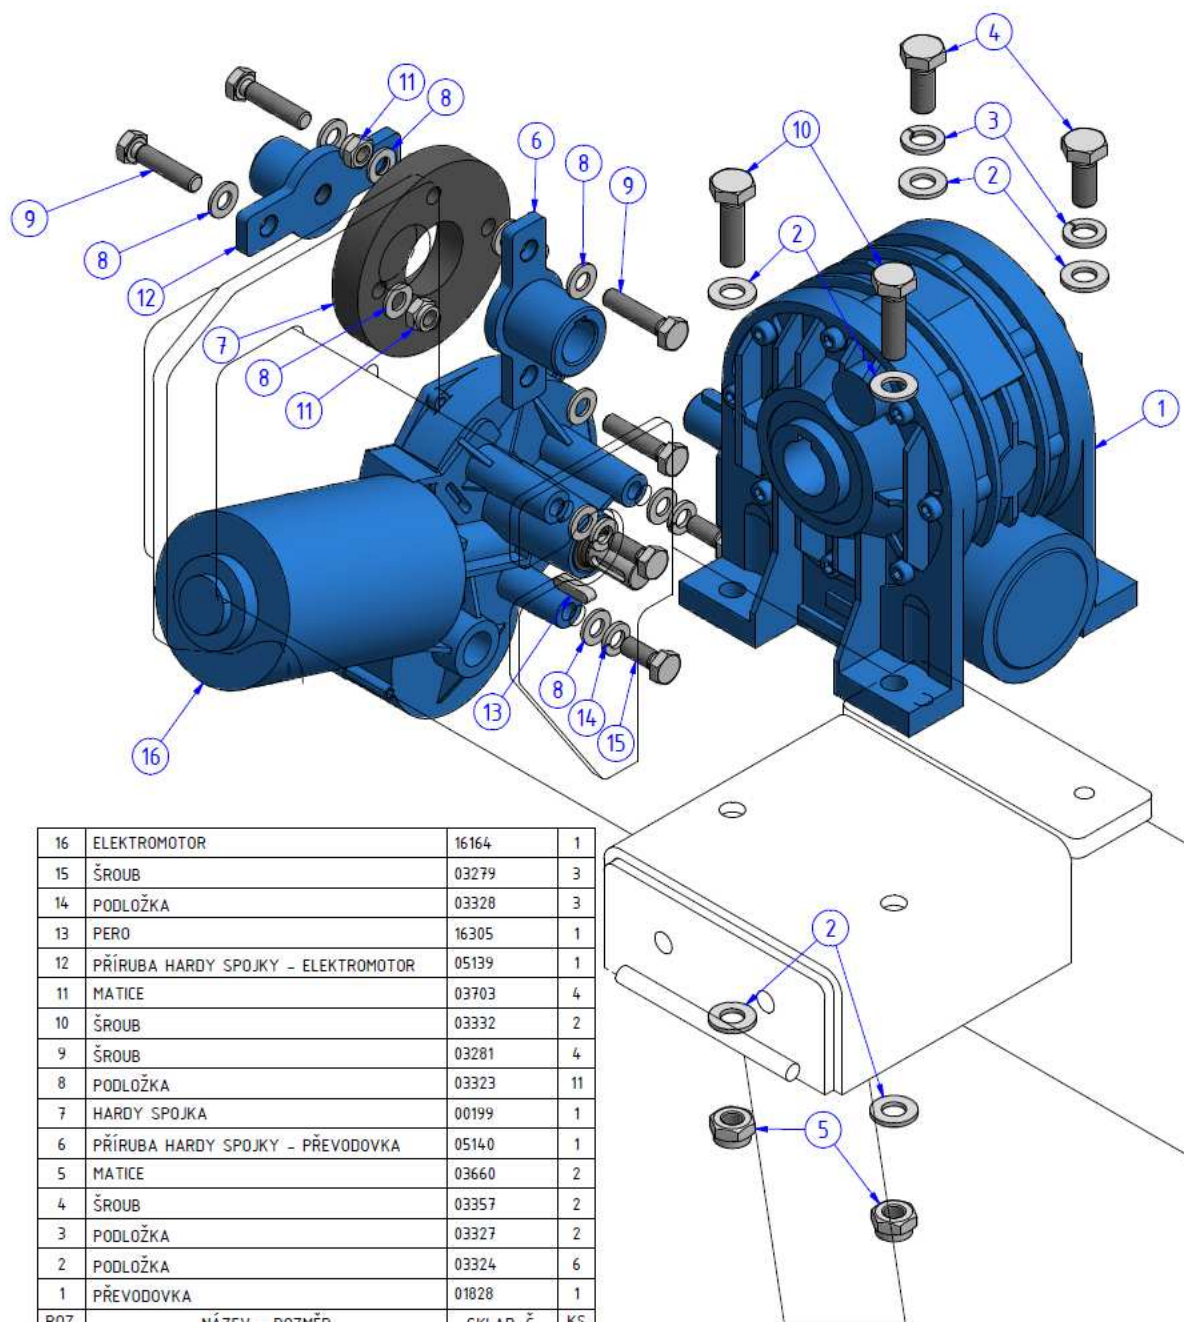

Elektromotor naklápění 16164

16	ELEKTROMOTOR	16164	1
15	ŠROUB	03279	3
14	PODLOŽKA	03328	3
13	PERO	16305	1
12	PŘÍRUBA HARDY SPOJKY - ELEKTROMOTOR	05139	1
11	MATICE	03703	4
10	ŠROUB	03332	2
9	ŠROUB	03281	4
8	PODLOŽKA	03323	11
7	HARDY SPOJKA	00199	1
6	PŘÍRUBA HARDY SPOJKY - PŘEVODOVKA	05140	1
5	MATICE	03660	2
4	ŠROUB	03357	2
3	PODLOŽKA	03327	2
2	PODLOŽKA	03324	6
1	PŘEVODOVKA	01828	1
POZ.	NÁZEV - ROZMĚR	SKLAD. Č.	KS

AGRIO MZS s.r.o.

Míř 66, 38203 Křemže, tel.: +420 380 721 111, fax: +420 239 017 750, IČ: 48207446, DIČ: CZ48207446,
email: info@agrio.cz, www.agrio.cz