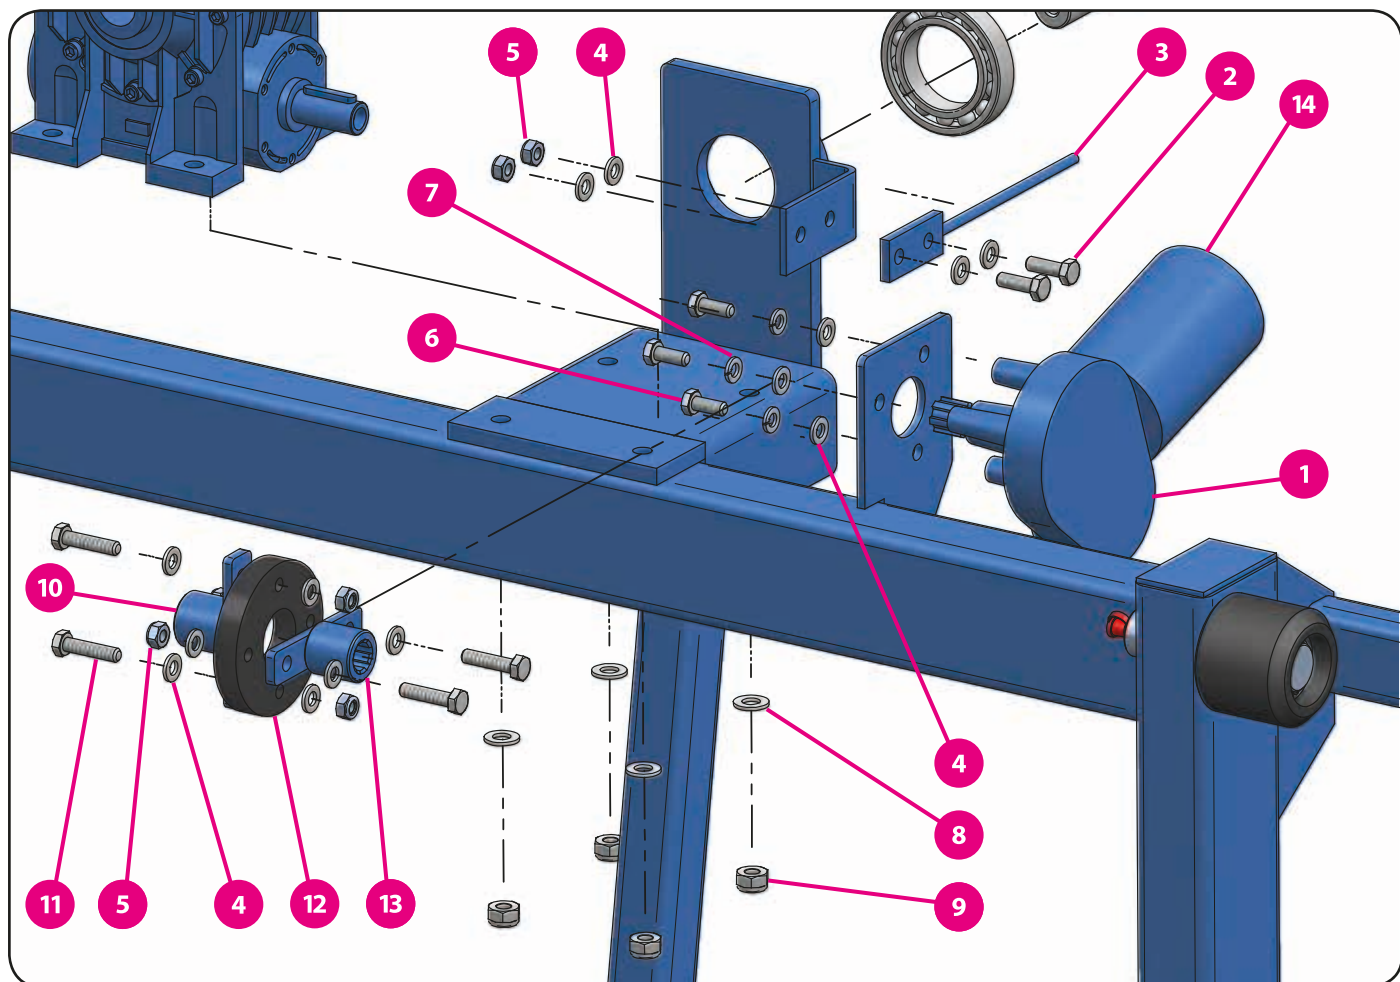

6. Vozík

6.5. Elektrické naklápění

	kód zboží (P/L)	název zboží
1	07591	elektromotor
2	03362	šroub
3	05195	vodítko potenciometru
4	03323	podložka plochá
5	03703	matice samojistná
6	03279	šroub
7	03328	podložka pérová

	kód zboží (P/L)	název zboží
8	03324	podložka plochá
9	03360	matice samojistná
10	05140	spojka hardy - díl 2
11	03281	šroub
12	00199	spojka hardy - unašeč
13	05141	spojka hardy - díl 1
14	05186	kryt elektromotoru