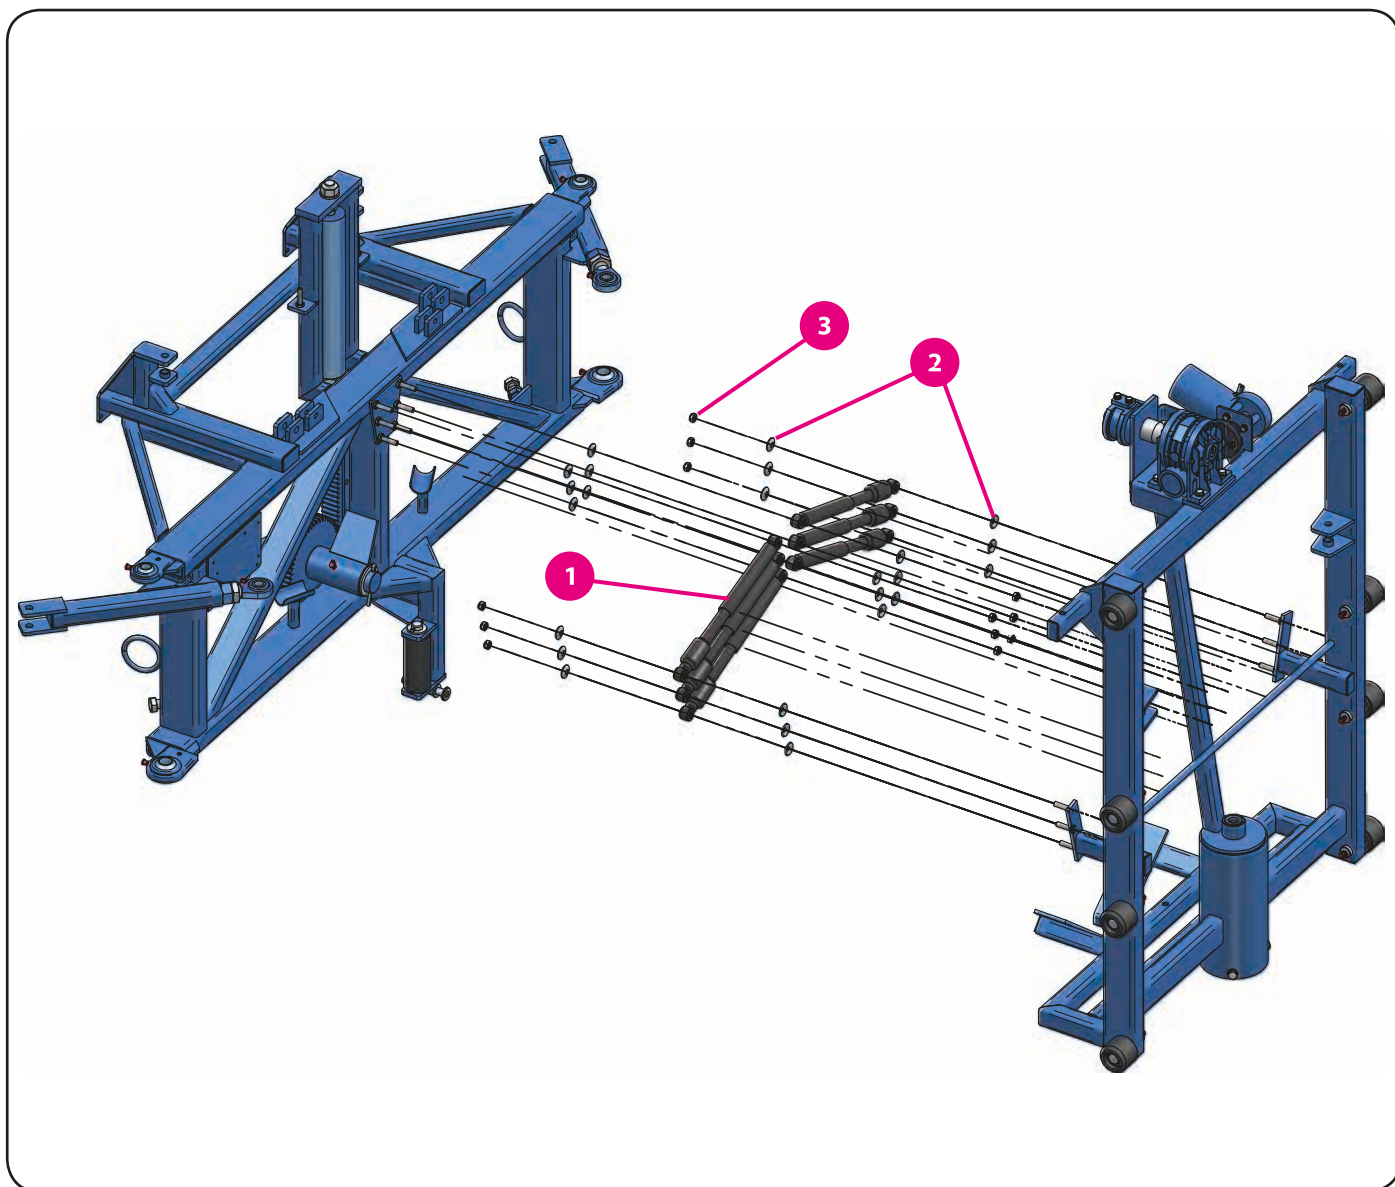

6. Vozík

6.4. Tlumiče (base 28-30)

	kód zboží (P/L)	název zboží
1	09932	tlumič
2	05224	podložka vydutá
3	03660	matice samojistná