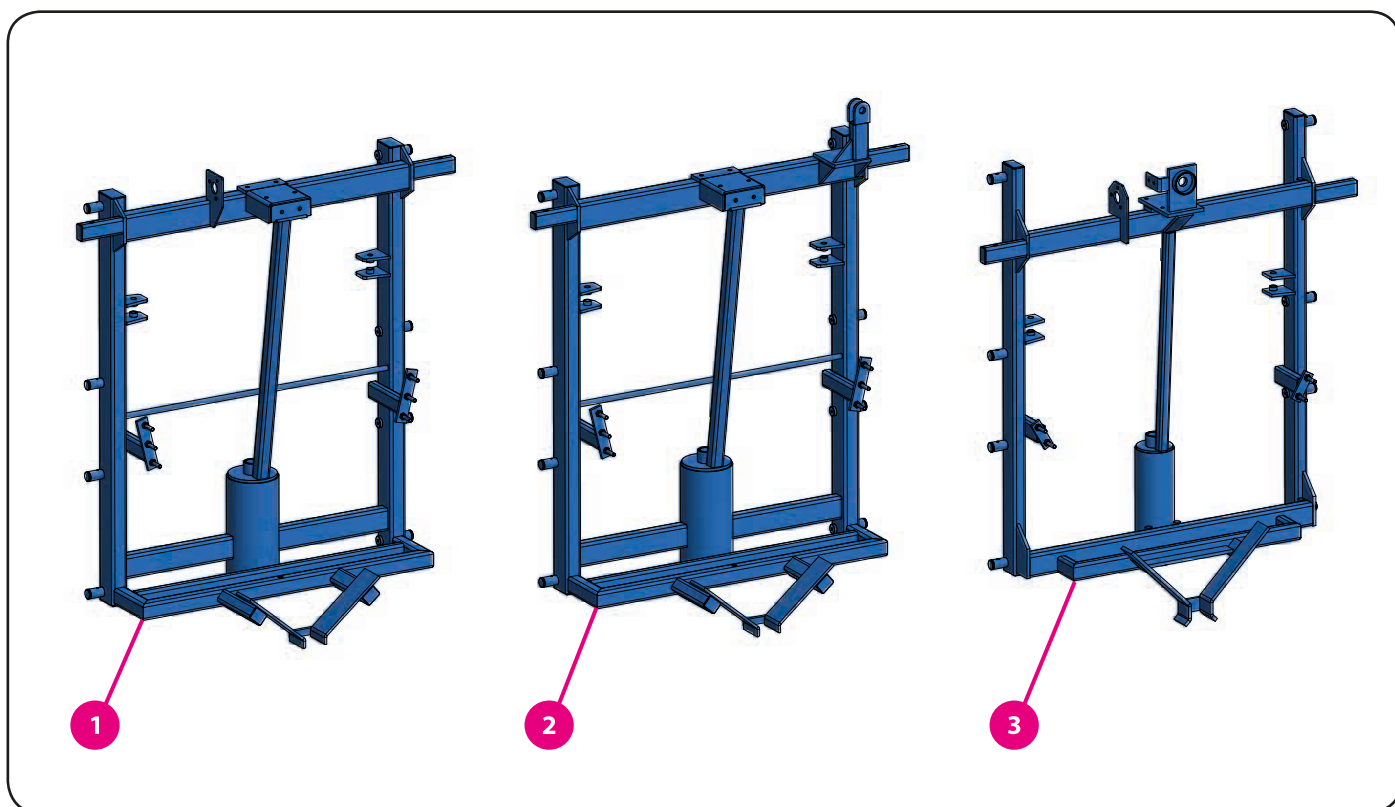

6. Vozík

6.8. Vozíky

	kód zboží (P/L)	název zboží
1	02655	vozík 28 - elektrické naklápění
2	11561	vozík 28 - hydraulické naklápění
3	02653	vozík 18 - elektrické naklápění
	06301	vozík 18 - hydraulické naklápění
	02654	vozík 21 - elektrické naklápění
	06302	vozík 21 - hydraulické naklápění