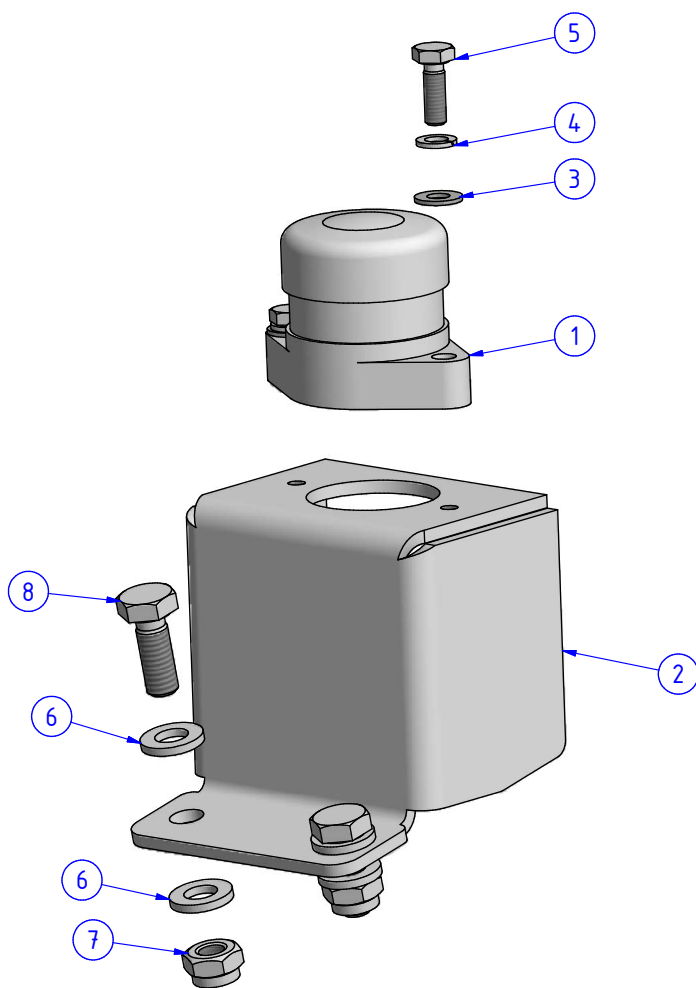

2. KABINA

2.3. TLAČÍTKO OFFROAD

POZ.	OBJ.Č. P	OBJ.Č. L	NÁZEV - ROZMĚR	POZ.	OBJ.Č. P	OBJ.Č. L	NÁZEV - ROZMĚR
1	04740		VYPÍNAČ	5	-		ŠROUB
2	16199		DRŽÁK NOŽNÍHO SPÍNAČE OFF-ROAD	6	03535		PODLOŽKA
				7	03689		MATICE
3	03543		PODLOŽKA	8	03434		ŠROUB
4	03544		PODLOŽKA