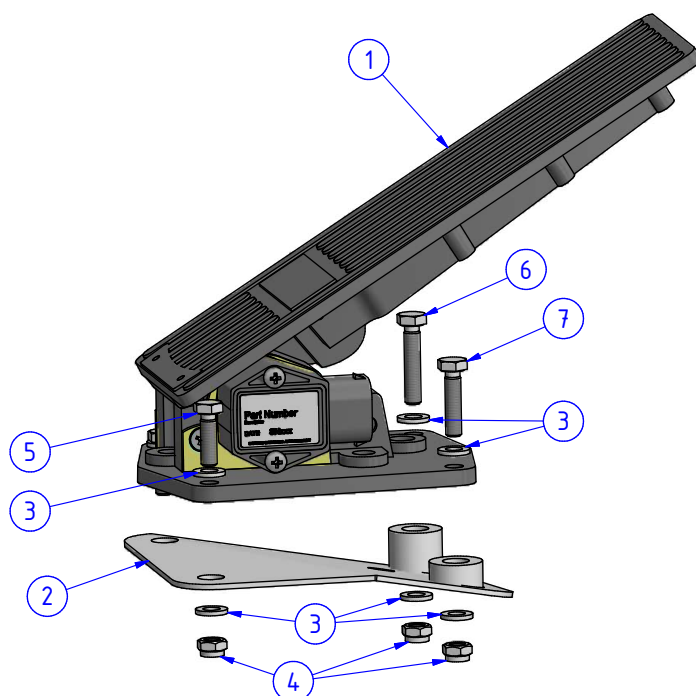

2. KABINA

2.2. PLYNOVÝ PEDÁL

POZ.	OBJ.Č. P	OBJ.Č. L	NÁZEV - ROZMĚR	POZ.	OBJ.Č. P	OBJ.Č. L	NÁZEV - ROZMĚR
1	14416		PEDÁL PLYNOVÝ	5	03331		ŠROUB
2	16009		KONZOLE PLYNOVÉHO PEDÁLU	6	03401		ŠROUB
3	03535		PODLOŽKA	7	03384		ŠROUB
4	03689		MATICE