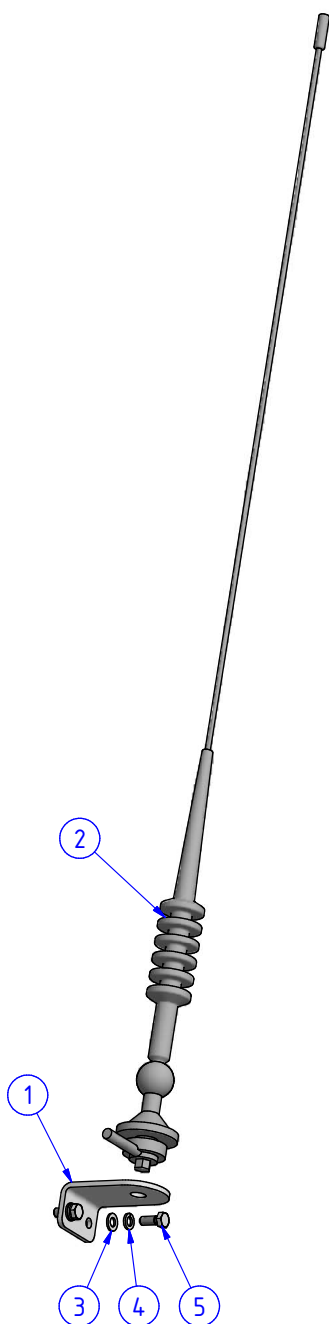

### 2.1. DRŽÁKY NÁRAZNÍKU

POZ.	OBJ.Č. P	OBJ.Č. L	NÁZEV - ROZMĚR	POZ.	OBJ.Č. P	OBJ.Č. L	NÁZEV - ROZMĚR
1	16384	16385	DRŽÁK NÁRAZNÍKU	5	03323		PODLOŽKA
2	03279		ŠROUB	6	16731		DRŽÁK NÁRAZNÍKU HORNÍ
3	03512		PODLOŽKA	7	03535		PODLOŽKA
4	03328		PODLOŽKA	8	03689		MATICE

### 2.2. PLYNOVÝ PEDÁL

POZ.	OBJ.Č. P	OBJ.Č. L	NÁZEV - ROZMĚR	POZ.	OBJ.Č. P	OBJ.Č. L	NÁZEV - ROZMĚR
1	14416		PEDÁL PLYNOVÝ	5	03331		ŠROUB
2	16009		KONZOLE PLYNOVÉHO PEDÁLU	6	03401		ŠROUB
3	03535		PODLOŽKA	7	03384		ŠROUB
4	03689		MATICE				

### 2.3. TLAČÍTKO OFFROAD

POZ.	OBJ.Č. P	OBJ.Č. L	NÁZEV - ROZMĚR	POZ.	OBJ.Č. P	OBJ.Č. L	NÁZEV - ROZMĚR
1	04740		VYPÍNAČ	5	-		ŠROUB
2	16199		DRŽÁK NOŽNÍHO SPÍNAČE OFF-ROAD	6	03535		PODLOŽKA
				7	03689		MATICE
3	03543		PODLOŽKA	8	03434		ŠROUB
4	03544		PODLOŽKA				

### 2.4. ANTÉNA K RÁDIU

POZ.	OBJ.Č. P	OBJ.Č. L	NÁZEV - ROZMĚR	POZ.	OBJ.Č. P	OBJ.Č. L	NÁZEV - ROZMĚR
1	14401		DRŽÁK ANTÉNY	4	03322		PODLOŽKA
2	15558		ANTÉNA	5	03498		ŠROUB
3	03464		PODLOŽKA				