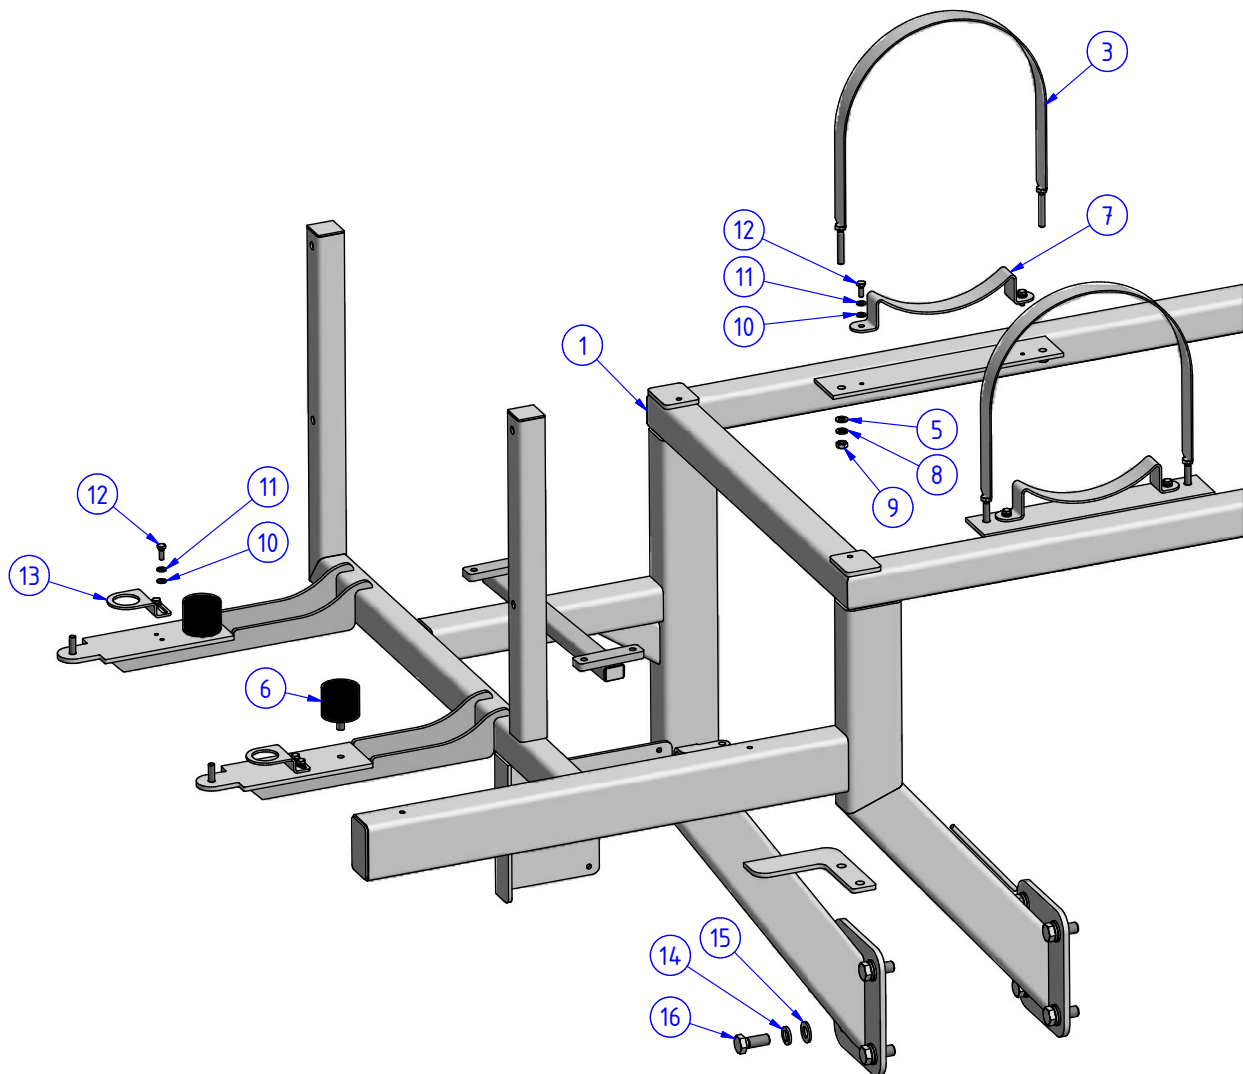

1.3.4. RÁMY OCHOZU LEVÉ

POZ.	OBJ.Č. P	OBJ.Č. L	NÁZEV - ROZMĚR	POZ.	OBJ.Č. P	OBJ.Č. L	NÁZEV - ROZMĚR
1	14682		RÁM NAD BLATNÍK - VNITŘNÍ	8	15870		PODESTA LEVÁ
2	03362		ŠROUB	9	16216		PODLOŽKA
3	03323		PODLOŽKA	10	07929		PODLOŽKA
4	15705		TYČ VYVAZOVACÍ - ŠROUBOVACÍ	11	16215		ŠROUB
5	03535		PODLOŽKA	12	14717		PODPĚRA LEVÁ
6	03407		PODLOŽKA	13	03328		PODLOŽKA
7	03434		ŠROUB				

1. PODVOZEK

1.3. RÁMY

1.3.5. RÁM VÝFUKU PRAVÝ

POZ.	OBJ.Č. P	OBJ.Č. L	NÁZEV - ROZMĚR	POZ.	OBJ.Č. P	OBJ.Č. L	NÁZEV - ROZMĚR
1	14684		RÁM NAD BLATNÍK - VNĚJŠÍ	11	03328		PODLOŽKA
2	14716	14717	PODPĚRA	12	03699		MATICE
3	13133		TŘMEN TLUMIČE VÝFUKU	13	15705		TYČ VYVAZOVACÍ - ŠROUBOVACÍ
4	03362		ŠROUB	14	16216		PODLOŽKA
5	03323		PODLOŽKA	15	07929		PODLOŽKA
7	13130		LŮŽKO TLUMIČE VÝFUKU	16	16215		ŠROUB
8	03535		PODLOŽKA	17	03689		MATICE
9	03407		PODLOŽKA	18	03385		ŠROUB
10	03434		ŠROUB	19	00241		DORAZ PLASTOVÝ

1. PODVOZEK
1.3. RÁMY
1.3.6. RÁM STŘEDNÍ

POZ.	OBJ.Č. P	OBJ.Č. L	NÁZEV - ROZMĚR	POZ.	OBJ.Č. P	OBJ.Č. L	NÁZEV - ROZMĚR
1	14600		RÁM PROSTŘEDNÍ	10	03535		PODLOŽKA
3	14667		TŘMEN	11	03407		PODLOŽKA
5	03323		PODLOŽKA	12	03434		ŠROUB
6	00304		SILENTBLOK 50x40 M10	13	15700		SEDLO GUMOVÉHO DORAZU
7	13184		LŮŽKO MODULU VSTŘIKOVÁNÍ MOČOVINY	14	16216		PODLOŽKA
8	03328		PODLOŽKA	15	07929		PODLOŽKA
9	03699		MATICE	16	16215		ŠROUB