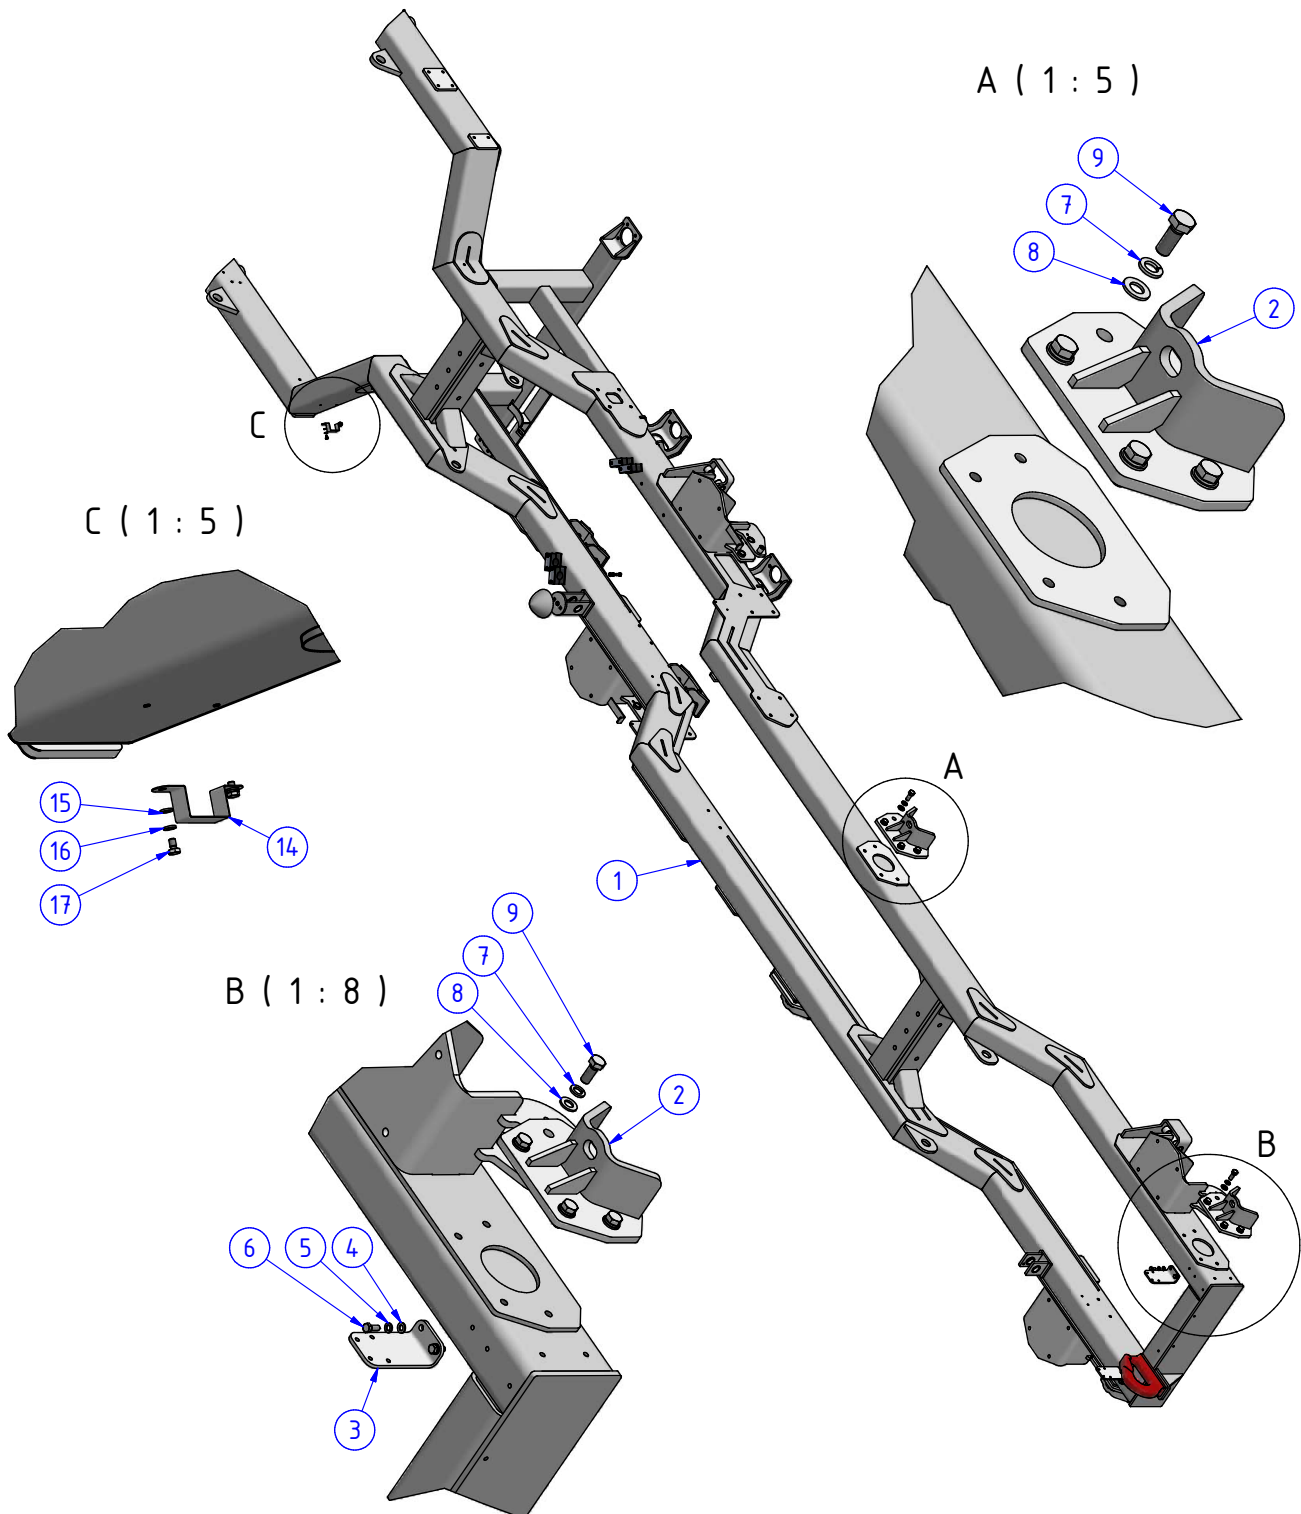

1. KAPITOLA
1.2. PODKAPITOLA
1.2.3. PODKAPITOLA