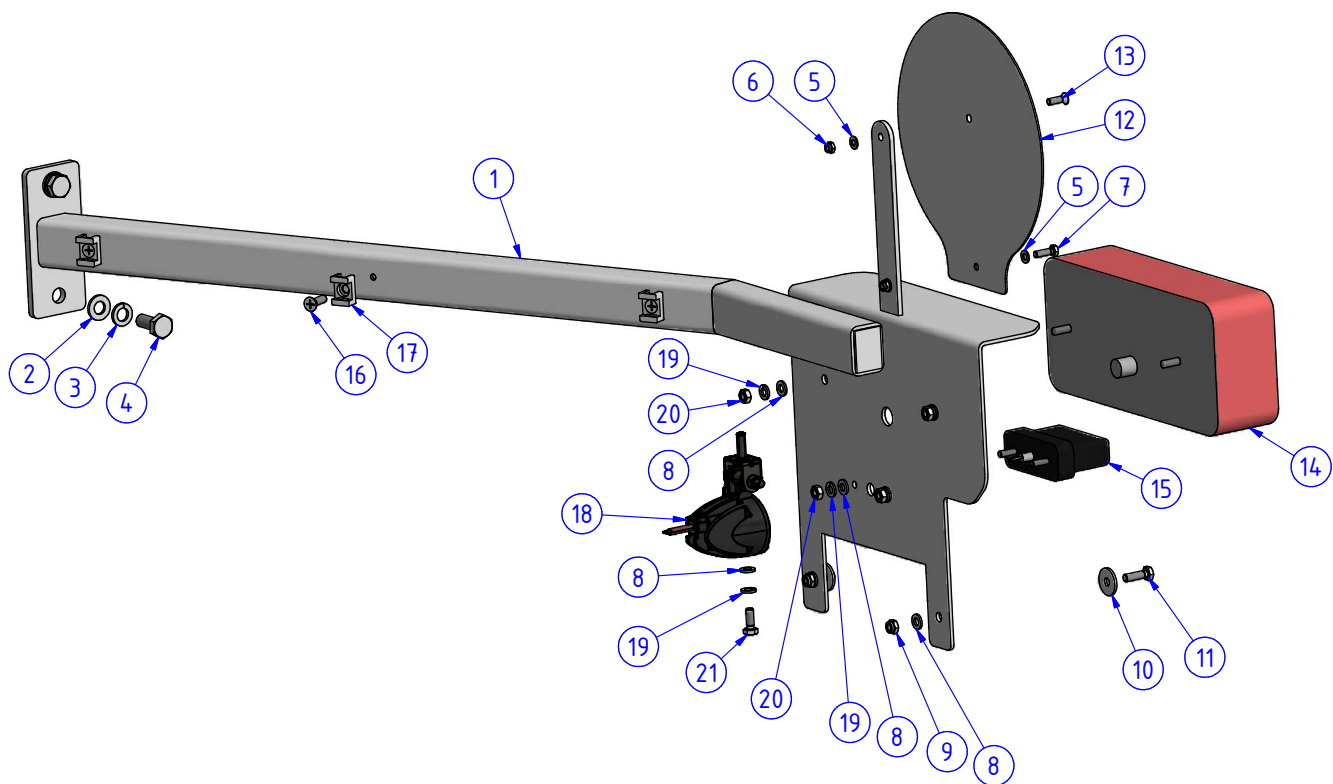

POZ.	OBJ.Č. P	OBJ.Č. L	NÁZEV - ROZMĚR	POZ.	OBJ.Č. P	OBJ.Č. L	NÁZEV - ROZMĚR
1	03374		ŠROUB	3	15526		DRŽÁK ROZVADĚČE
2	03411		PODLOŽKA	4	03416		PODLOŽKA

1. PODVOZEK

1.2. PODVOZEK

1.2.8. DRŽÁK LEVÉHO SVĚTLA