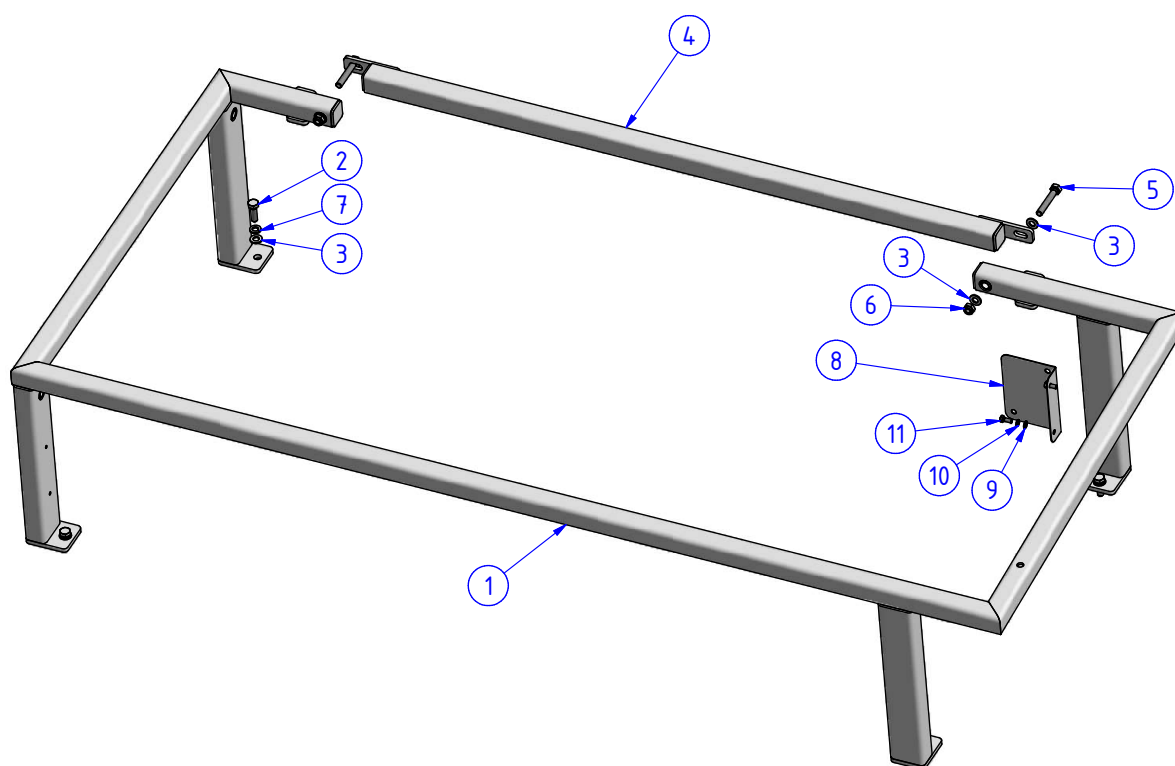

1. PODVOZEK
1.3. RÁMY
1.3.7. RÁM HORNÍ

POZ.	OBJ.Č. P	OBJ.Č. L	NÁZEV - ROZMĚR	POZ.	OBJ.Č. P	OBJ.Č. L	NÁZEV - ROZMĚR
1	14715		RÁM PROSTŘEDNÍ - HORNÍ	7	03328		PODLOŽKA
2	03362		ŠROUB	8	15660		DRŽÁK MODULU ČIDLA
3	03323		PODLOŽKA	9	03464		PODLOŽKA
4	15662		PODPĚRA PODLAHY	10	03322		PODLOŽKA
5	03286		ŠROUB	11	03498		ŠROUB
6	03703		MATICE