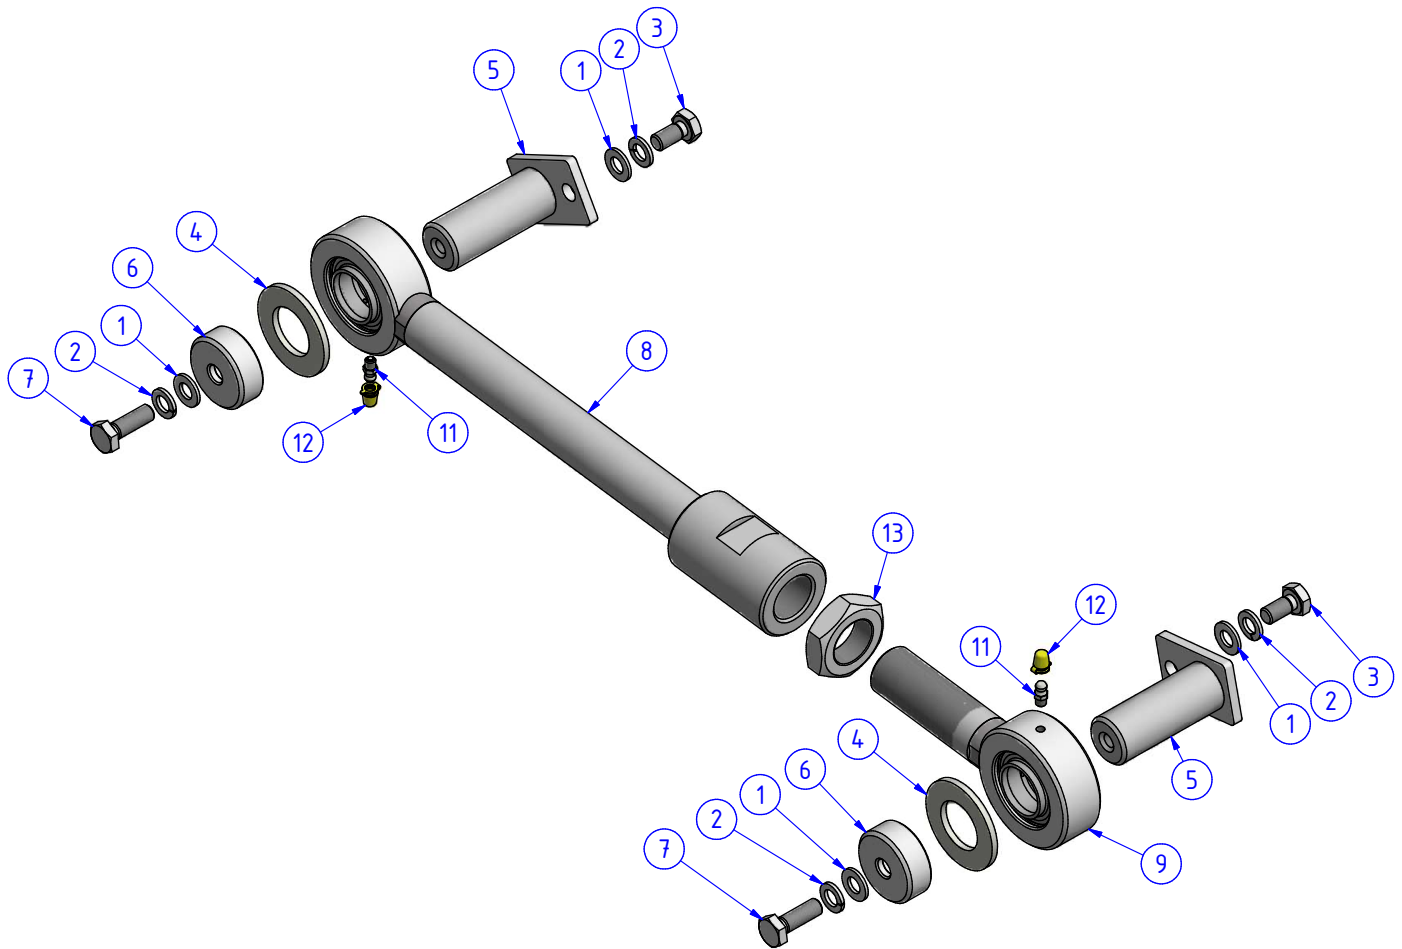

1. PODVOZEK

1.1. NÁPRAVY

1.1.8. ROZPĚRNÁ TYČ

POZ.	OBJ.Č. P	OBJ.Č. L	NÁZEV - ROZMĚR	POZ.	OBJ.Č. P	OBJ.Č. L	NÁZEV - ROZMĚR
1	03324		PODLOŽKA	8	12978		PANHARDSKÁ TYČ DLOUHÁ
2	03327		PODLOŽKA	9	12977		PANHARDSKÁ TYČ KRÁTKÁ
3	03375		ŠROUB	10	06427		LOŽISKO KLOUBOVÉ
4	03489		PODLOŽKA	11	02625		MAZNICE
5	09966		ČEP ROZPĚRNÉ TYČE	12	00436		KRYTKA
6	16303		VÍČKO PŘÍTLAČNÉ	13	12989		MATICE
7	03290		ŠROUB