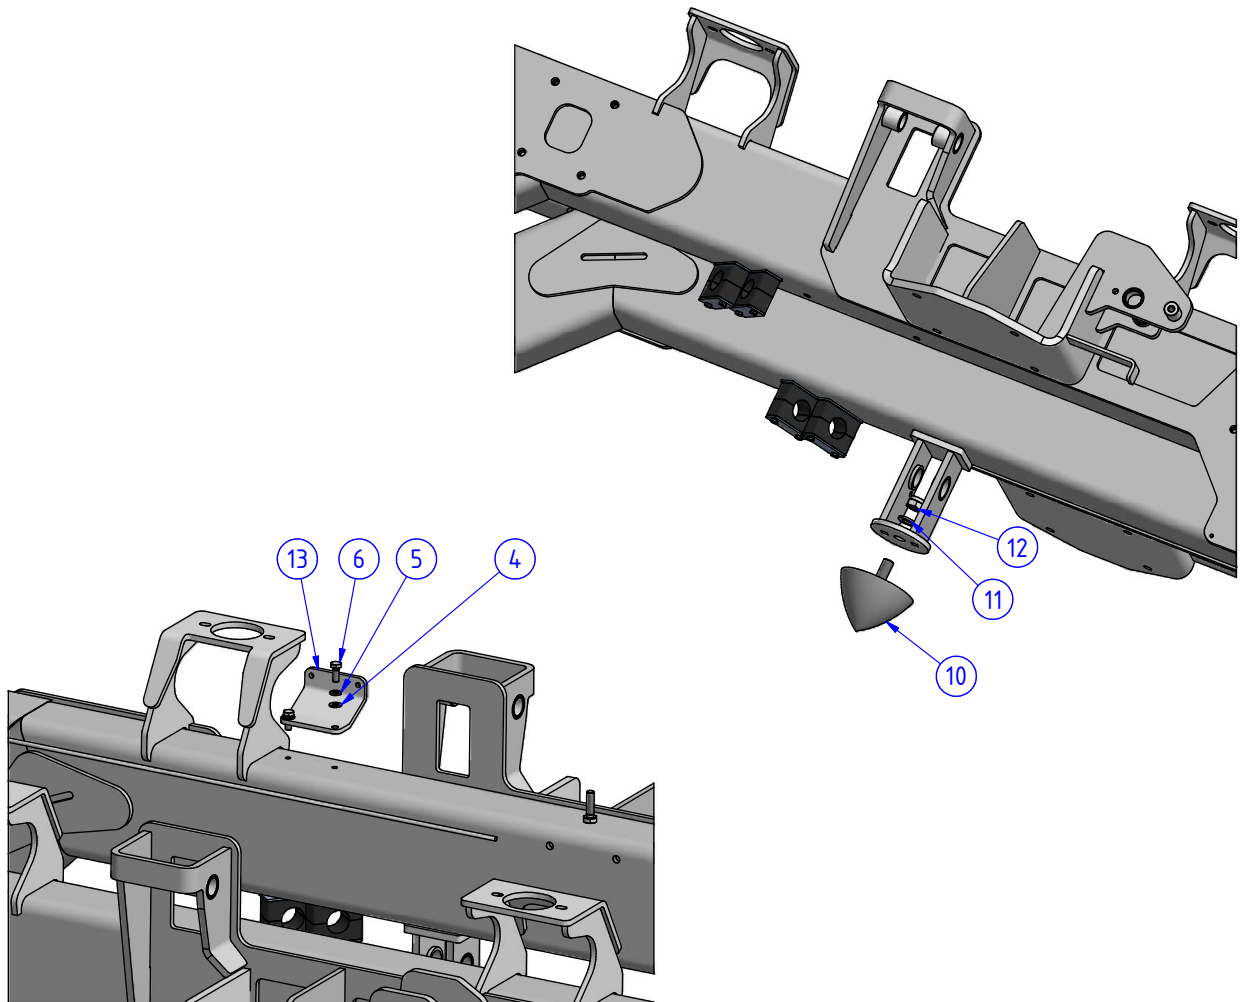

POZ.	OBJ.Č. P	OBJ.Č. L	NÁZEV - ROZMĚR	POZ.	OBJ.Č. P	OBJ.Č. L	NÁZEV - ROZMĚR
1	14474		PODVOZEK DINO	10	16641		PRUŽINA
2	15136		DRŽÁK NÁSTAVBY	11	03364		PODLOŽKA
3	15374		DESKA VENTILU PÉROVÁNÍ	12	06211		MATICE
4	03323		PODLOŽKA	13	15338		DRŽÁK ODLUČOVAČE VODY
5	03328		PODLOŽKA	14	15667		DRŽÁK HADIC TOPENÍ
6	03279		ŠROUB	15	03535		PODLOŽKA
7	16216		PODLOŽKA	16	03407		PODLOŽKA
8	07929		PODLOŽKA	17	03599		ŠROUB
9	16215		ŠROUB