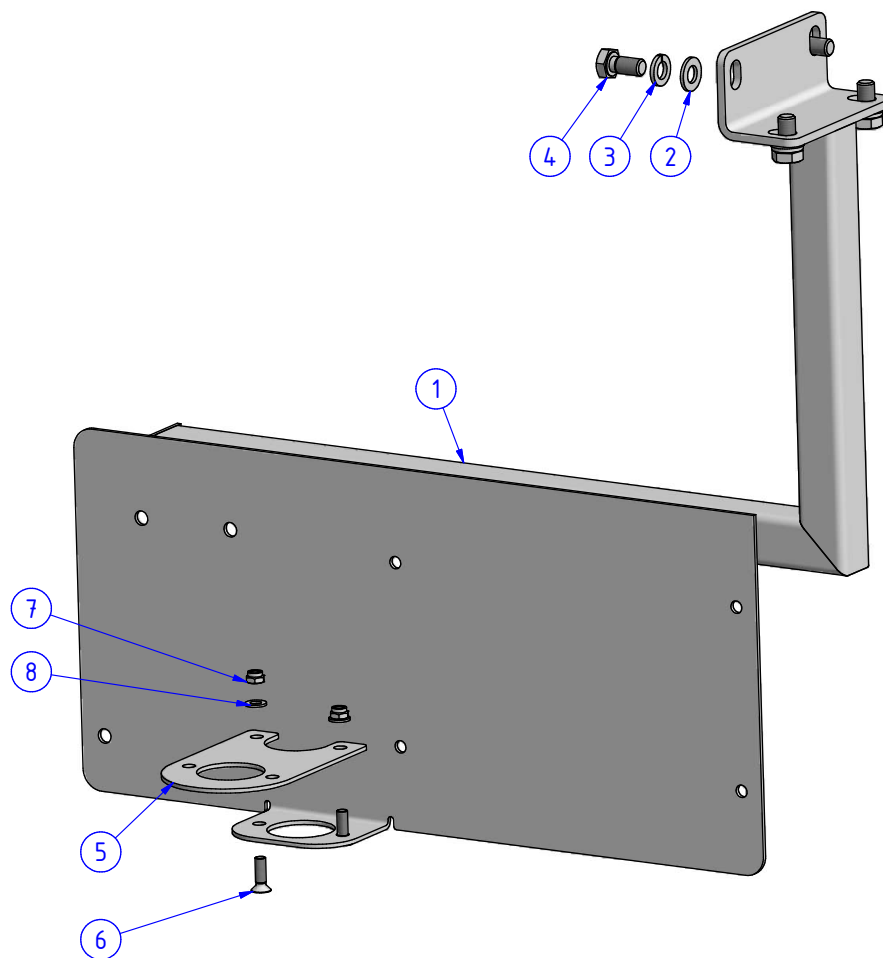

1. PODVOZEK
1.2. PODVOZEK
1.2.11. DRŽÁK ISOBUS KONEKTORU

POZ.	OBJ.Č. P	OBJ.Č. L	NÁZEV - ROZMĚR	POZ.	OBJ.Č. P	OBJ.Č. L	NÁZEV - ROZMĚR
1	15500		DRŽÁK ISOBUS KONEKTORU	5	17017		DRŽÁK NAPÁJECÍHO KONEKTORU
2	03323		PODLOŽKA	6	03410		ŠROUB
3	03328		PODLOŽKA	7	03677		MATICE
4	03427		ŠROUB	8	03464		PODLOŽKA