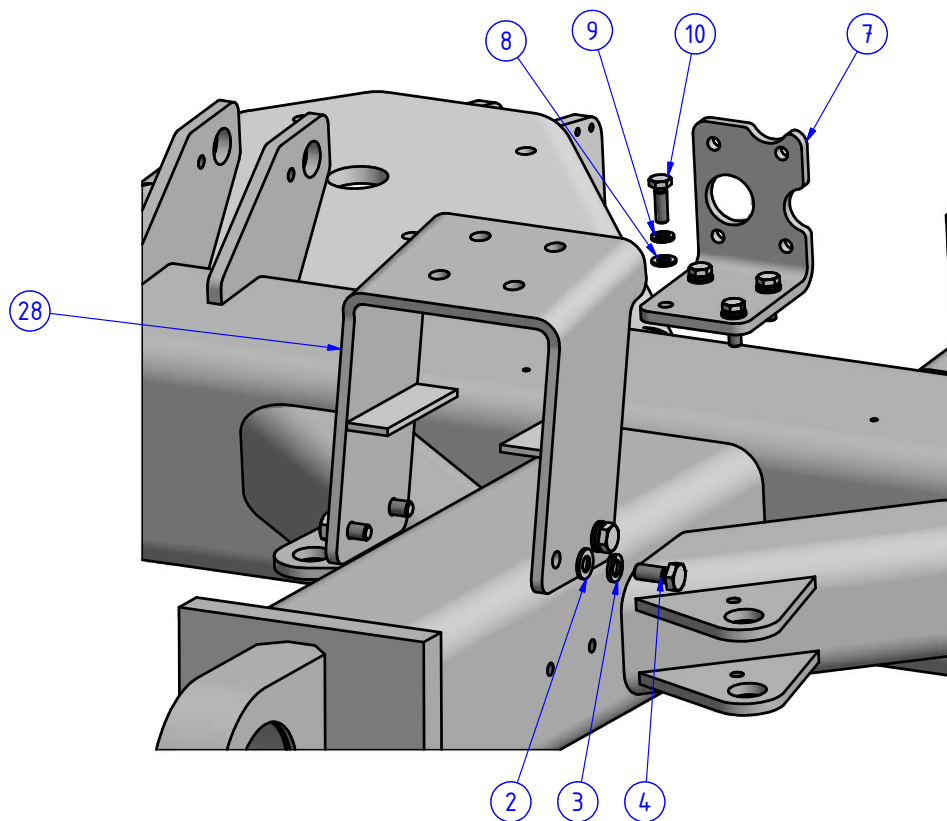

POZ.	OBJ.Č. P	OBJ.Č. L	NÁZEV - ROZMĚR	POZ.	OBJ.Č. P	OBJ.Č. L	NÁZEV - ROZMĚR
1	12899		NÁPRAVA PEVNÁ DINO	16	03589		KROUŽEK POJISTNÝ
2	03324		PODLOŽKA	17	07783		GUFERO
3	03327		PODLOŽKA	18	09865		PODLOŽKA POD DRŽÁK ČEPU
4	03357		ŠROUB	19	07828		PODLOŽKA VYMEZOVACÍ
5	15375	15376	DESKA VENTILU PÉROVÁNÍ	20	07829		PODLOŽKA VYMEZOVACÍ
6	13041		ČEP ŘÍZENÍ	21	07830		PODLOŽKA VYMEZOVACÍ
7	14863		DESKA ZADNÍ HYDRAULICKÉ KOSTKY	22	03535		PODLOŽKA
				23	03407		PODLOŽKA
8	03323		PODLOŽKA	24	03331		ŠROUB
9	03328		PODLOŽKA	25	03290		ŠROUB
10	03362		ŠROUB	26	16336		HLAVA ČEPU TLUMIČE
11	07784		GUFERO	27	03375		ŠROUB
12	04435		KOUŽEK	28	17018		DRŽÁK ZADNÍHO OFFROADU
13	06405		LOŽISKO	29	02625		MAZNICE
14	06404		LOŽISKO	30	00436		KRYTKA
15	R2233		TRUBKA