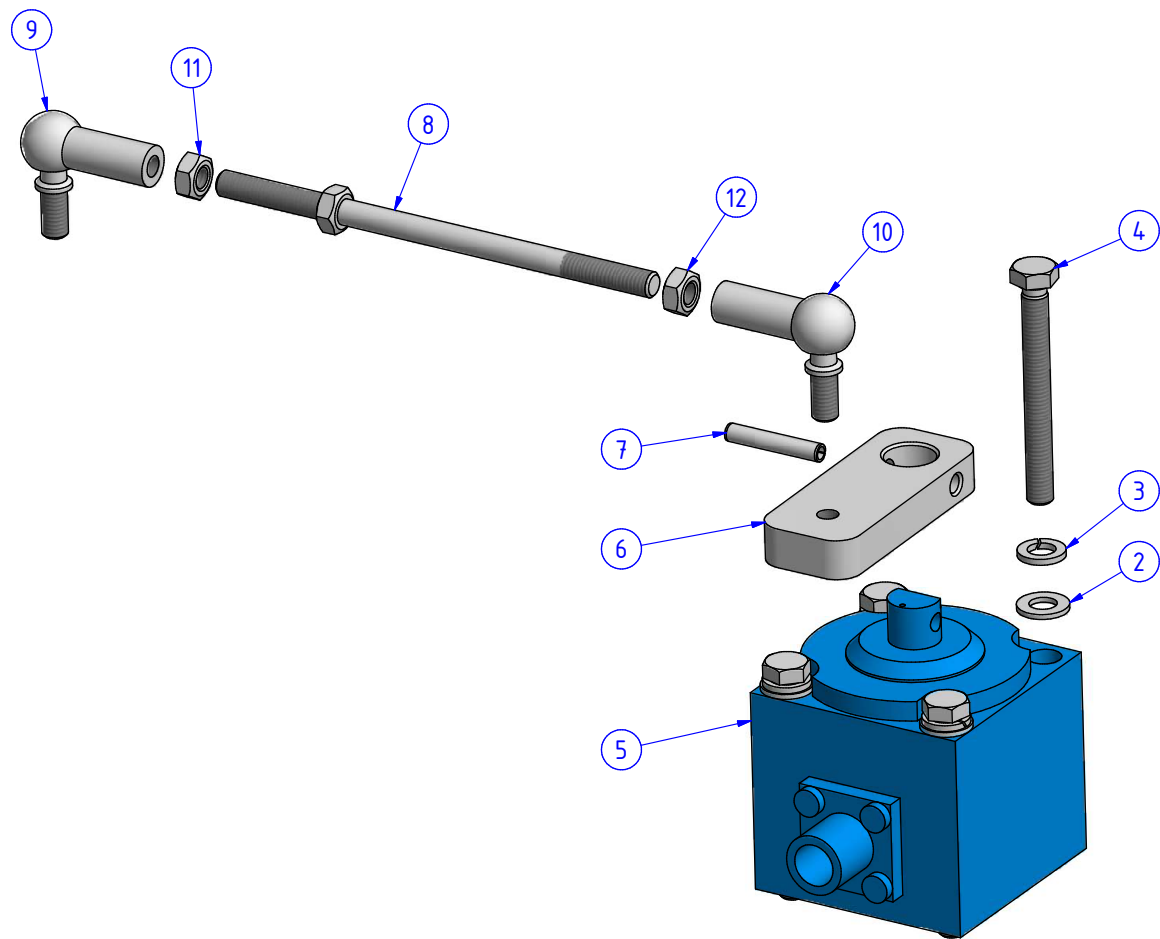

1. PODVOZEK
1.1. NÁPRAVY
1.1.5. PORTÁL

POZ.	OBJ.Č. P	OBJ.Č. L	NÁZEV - ROZMĚR	POZ.	OBJ.Č. P	OBJ.Č. L	NÁZEV - ROZMĚR
1	12903	12904	PORTÁL PRODLOUŽENÝ	6	03365		PODLOŽKA
2	14584		DRŽÁK ČEPU PORTÁLU	7	00471		ZÁSLEPKA TRUBKY
3	03364		PODLOŽKA	8	14497		ŠROUB
4	03312		ŠROUB	9	03668		MATICE
5	03635		ŠROUB				

1. PODVOZEK

1.1. NÁPRAVY

1.1.6. SNÍMAČ ÚHLU PORTÁLU

POZ.	OBJ.Č. P	OBJ.Č. L	NÁZEV - ROZMĚR	POZ.	OBJ.Č. P	OBJ.Č. L	NÁZEV - ROZMĚR
2	03464		PODLOŽKA	8	R4186		TYČKA SPOJOVACÍ
3	03322		PODLOŽKA	9	13655		KLOUBEK KULOVY M5
4	03559		ŠROUB	10	13667		KLOUBEK KULOVY M5 LEVY ZAVIT
5	15191		SNÍMAČ NATOČENÍ KOLA	11	03657		MATICE
6	R4184		PÁKA SNÍMAČE	12	15472		MATICE
7	15470		KOLIK PRUZNÝ 3,5 x20				