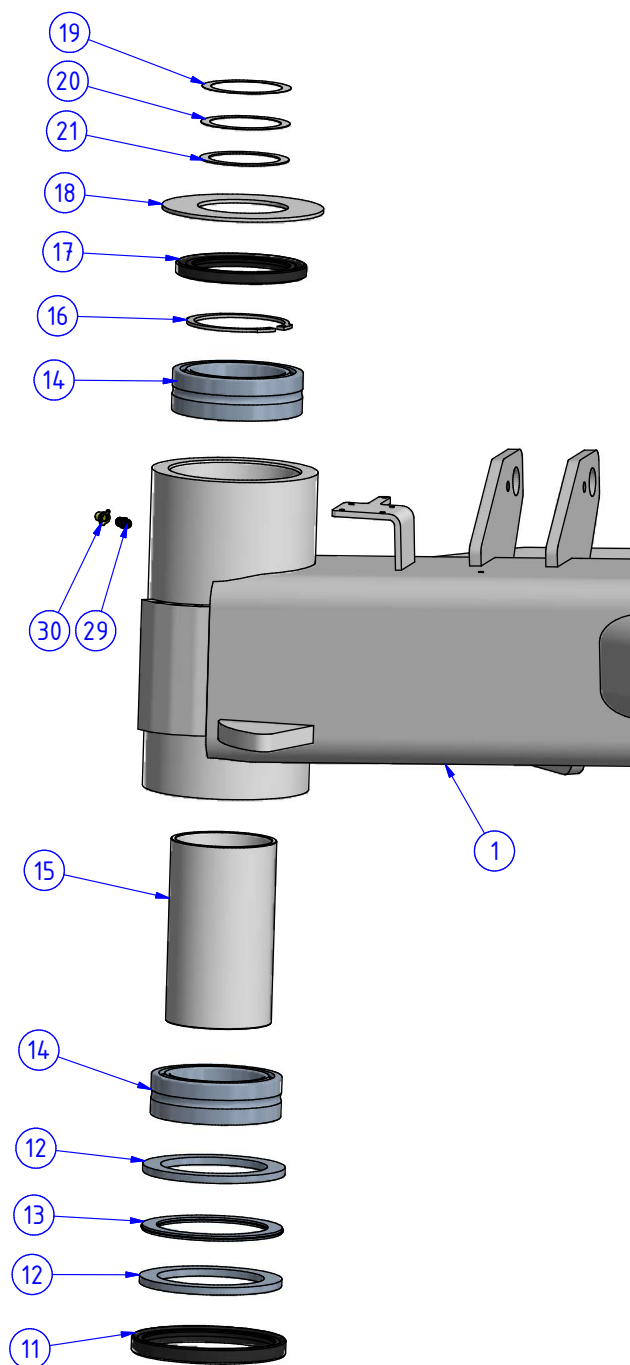

1. PODVOZEK

1.1. NÁPRAVY

1.1.13. NÁPRAVA ZADNÍ