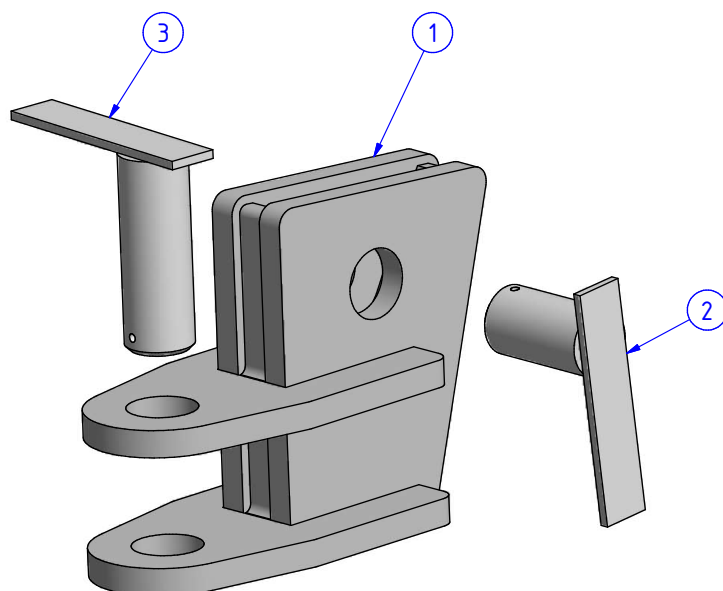

1. PODVOZEK
1.2. PODVOZEK
1.2.1. TAŽNÝ ADAPTER

POZ.	OBJ.Č. P	OBJ.Č. L	NÁZEV - ROZMĚR	POZ.	OBJ.Č. P	OBJ.Č. L	NÁZEV - ROZMĚR
1	16170		TAŽNÝ ADAPTER	3	R4546		ČEP DLOUHÝ
2	16528		ČEP