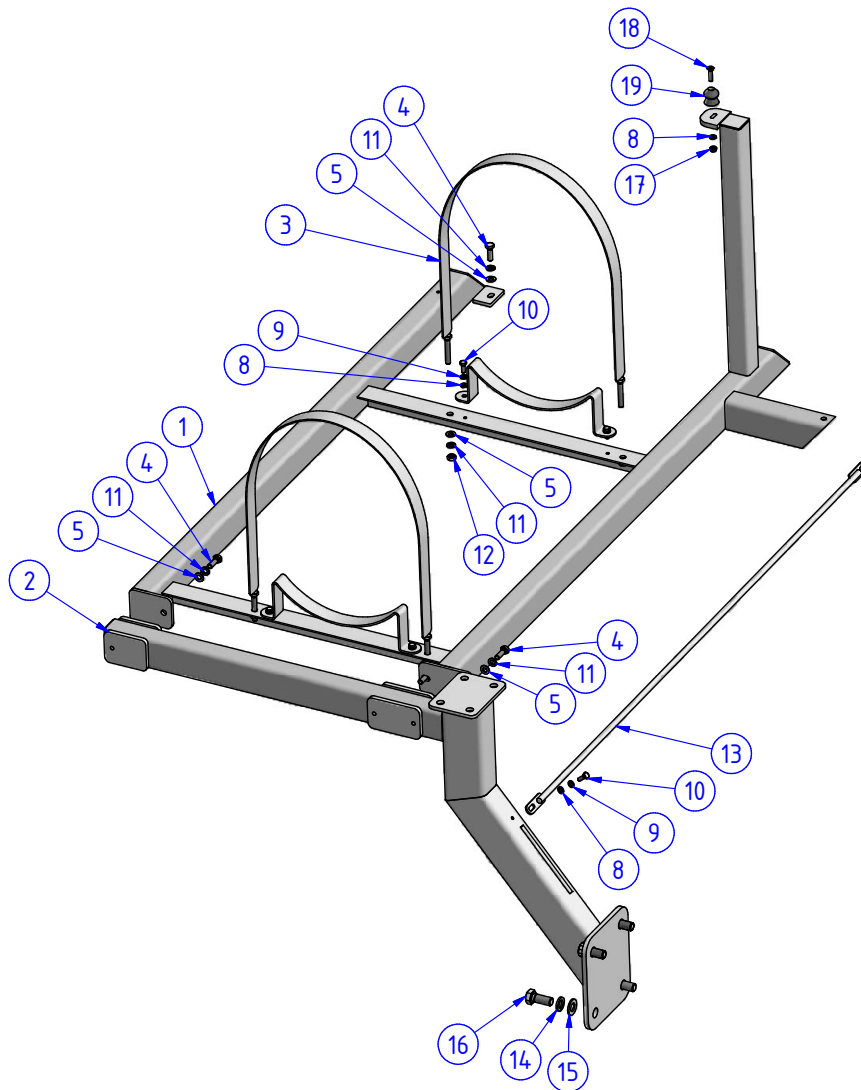

1.3.4. RÁMY OCHOZU LEVÉ

POZ.	OBJ.Č. P	OBJ.Č. L	NÁZEV - ROZMĚR	POZ.	OBJ.Č. P	OBJ.Č. L	NÁZEV - ROZMĚR
1	14682		RÁM NAD BLATNÍK - VNITŘNÍ	8	15870		PODESTA LEVÁ
2	03362		ŠROUB	9	16216		PODLOŽKA
3	03323		PODLOŽKA	10	07929		PODLOŽKA
4	15705		TYČ VYVAZOVACÍ - ŠROUBOVACÍ	11	16215		ŠROUB
5	03535		PODLOŽKA	12	14717		PODPĚRA LEVÁ
6	03407		PODLOŽKA	13	03328		PODLOŽKA
7	03434		ŠROUB				

1. PODVOZEK

1.3. RÁMY

1.3.5. RÁM VÝFUKU PRAVÝ

POZ.	OBJ.Č. P	OBJ.Č. L	NÁZEV - ROZMĚR	POZ.	OBJ.Č. P	OBJ.Č. L	NÁZEV - ROZMĚR
1	14684		RÁM NAD BLATNÍK - VNĚJŠÍ	11	03328		PODLOŽKA
2	14716	14717	PODPĚRA	12	03699		MATICE
3	13133		TŘMEN TLUMIČE VÝFUKU	13	15705		TYČ VYVAZOVACÍ - ŠROUBOVACÍ
4	03362		ŠROUB	14	16216		PODLOŽKA
5	03323		PODLOŽKA	15	07929		PODLOŽKA
7	13130		LŮŽKO TLUMIČE VÝFUKU	16	16215		ŠROUB
8	03535		PODLOŽKA	17	03689		MATICE
9	03407		PODLOŽKA	18	03385		ŠROUB
10	03434		ŠROUB	19	00241		DORAZ PLASTOVÝ