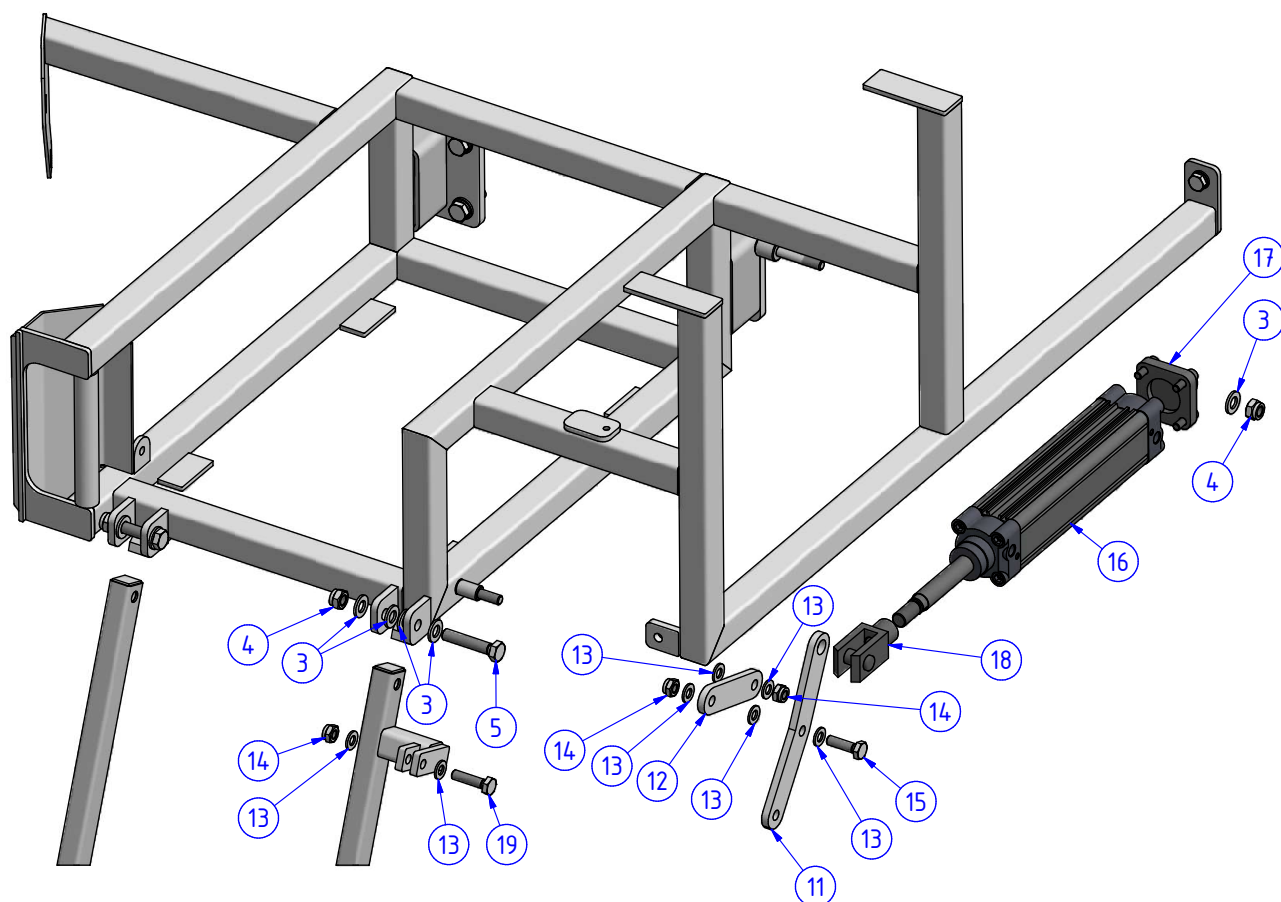

POZ.	OBJ.Č. P	OBJ.Č. L	NÁZEV - ROZMĚR	POZ.	OBJ.Č. P	OBJ.Č. L	NÁZEV - ROZMĚR
1	14648		PODESTA LEVÁ	13	03324		PODLOŽKA
2	14649		ŽEBŘÍK LEVÝ	14	03660		MATICE
3	03411		PODLOŽKA	15	03332		ŠROUB
4	03661		MATICE	16	01132		VÁLEC PNEUMATICKÝ
5	03343		ŠROUB	17	11437		ZÁVĚS
6	03325		PODLOŽKA	18	03898		VIDLICE NA PÍSTNICI PRO VÁLEC PNEU.
7	03357		ŠROUB				
8	03304		ŠROUB	19	03293		ŠROUB
11	09978		PÁKA OVLÁDÁNÍ ŽEBŘÍKU 2	20	03327		PODLOŽKA
12	09979		PÁKA OVLÁDÁNÍ ŽEBŘÍKU 1	21	03416		PODLOŽKA