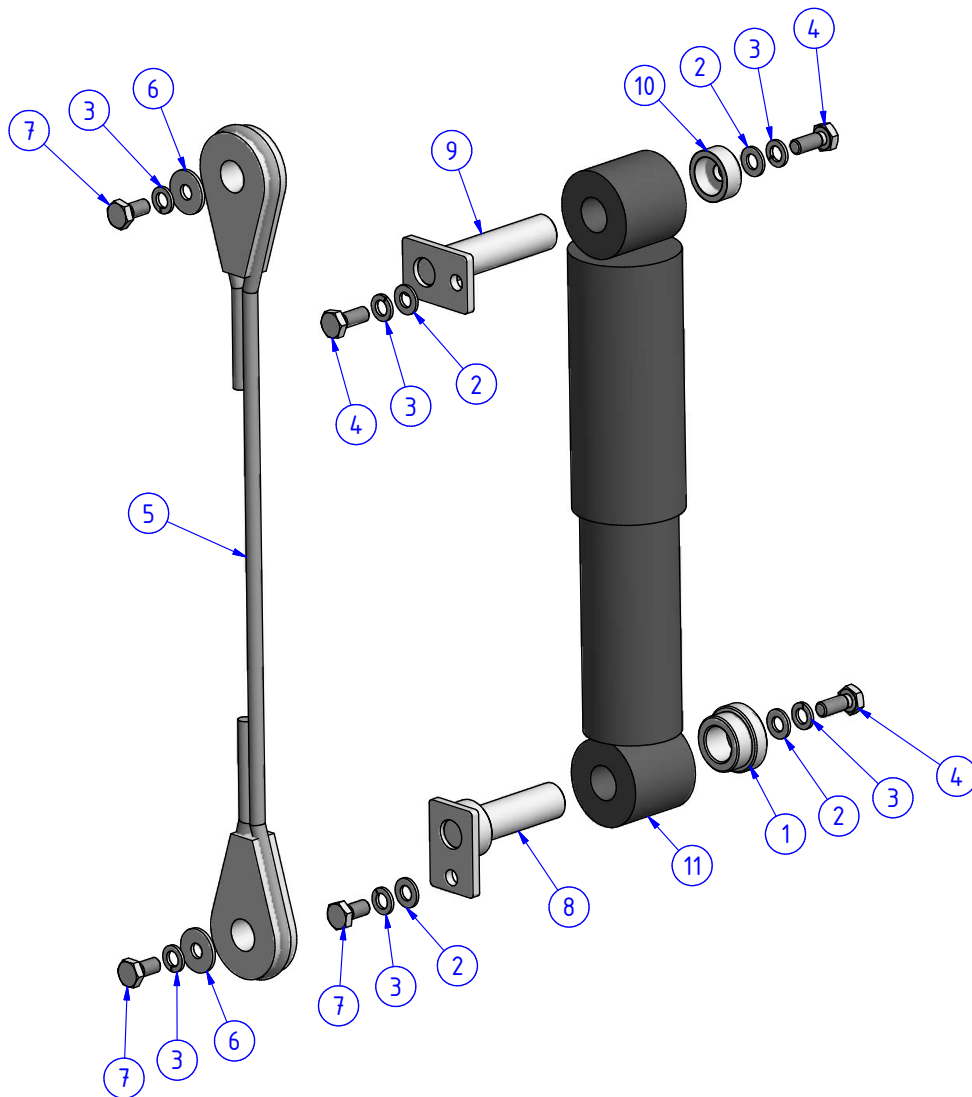

1. PODVOZEK

1.1. NÁPRAVY

1.1.8. ROZPĚRNÁ TYČ

POZ.	OBJ.Č. P	OBJ.Č. L	NÁZEV - ROZMĚR	POZ.	OBJ.Č. P	OBJ.Č. L	NÁZEV - ROZMĚR
1	03324		PODLOŽKA	8	12978		PANHARDSKÁ TYČ DLOUHÁ
2	03327		PODLOŽKA	9	12977		PANHARDSKÁ TYČ KRÁTKÁ
3	03375		ŠROUB	10	06427		LOŽISKO KLOUBOVÉ
4	03489		PODLOŽKA	11	02625		MAZNICE
5	09966		ČEP ROZPĚRNÉ TYČE	12	00436		KRYTKA
6	16303		VÍČKO PŘÍTLAČNÉ	13	12989		MATICE
7	03290		ŠROUB				

1. PODVOZEK

1.1. NÁPRAVY

1.1.9. TLUMIČ NÁPRAVY S DORAZOVÝM LANEM

POZ.	OBJ.Č. P	OBJ.Č. L	NÁZEV - ROZMĚR	POZ.	OBJ.Č. P	OBJ.Č. L	NÁZEV - ROZMĚR
1	16628		VYMEZENÍ DOLNÍHO ČEPU	7	03375		ŠROUB
2	03324		PODLOŽKA	8	16979		ČEP TLUMIČE DOLNÍ
3	03327		PODLOŽKA	9	16741		ČEP TLUMIČE HORNÍ
4	03357		ŠROUB	10	16336		HLAVA ČEPU TLUMIČE
5	16630		LANO POJISTNÉ	11	16640		TLUMIČ PÉROVÁNÍ
6	03479		PODLOŽKA				