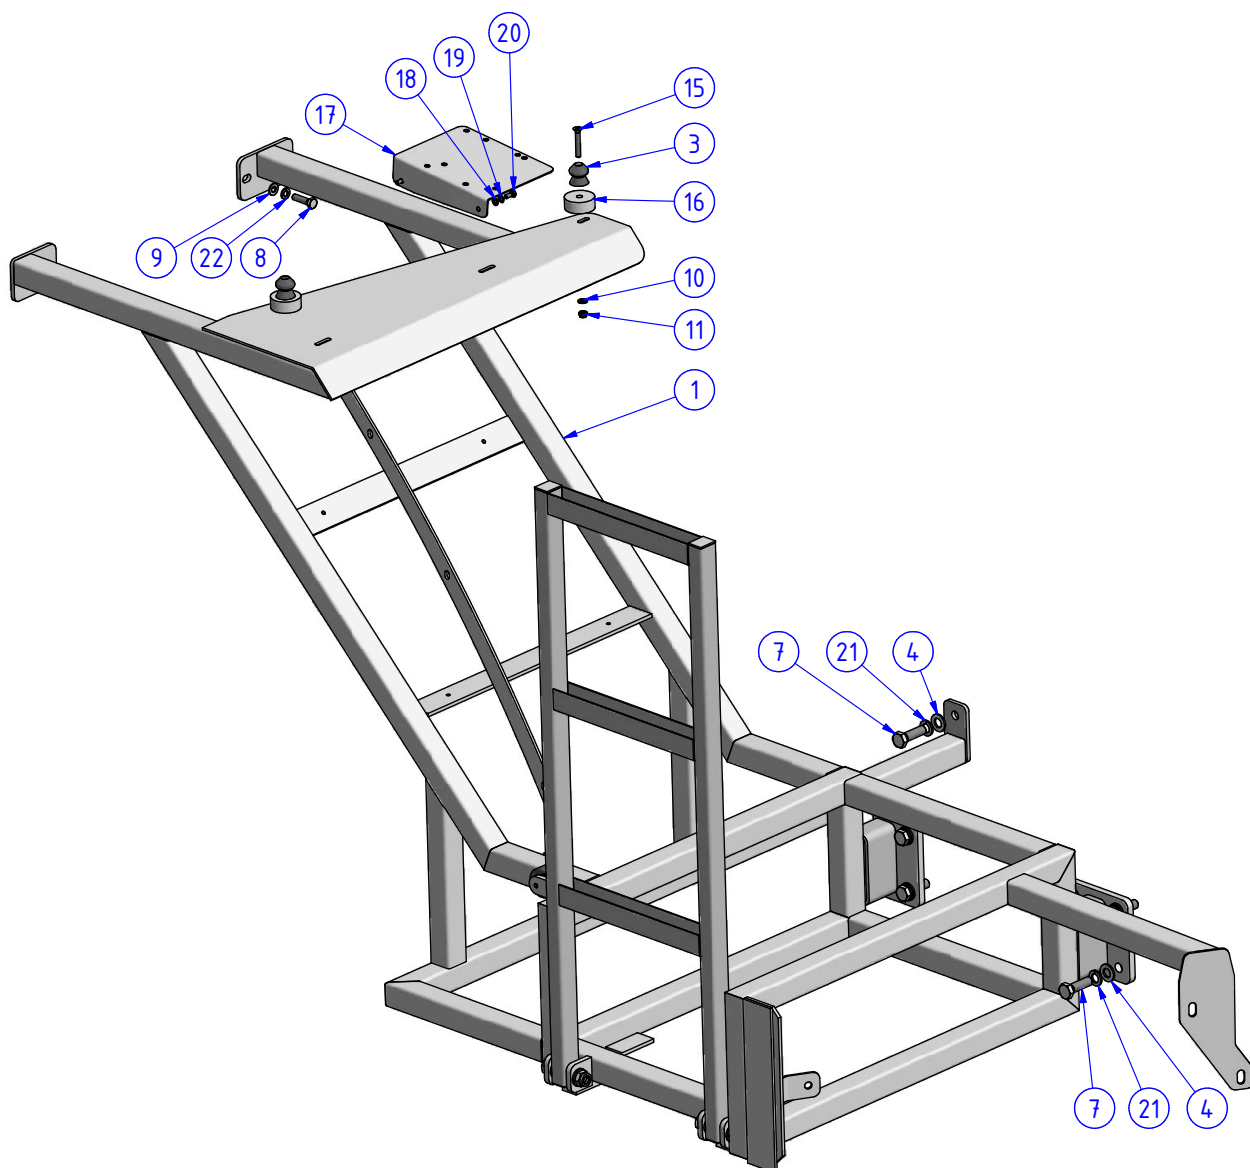

1. PODVOZEK

1.3. RÁMY

1.3.1. PODESTA PRAVÁ