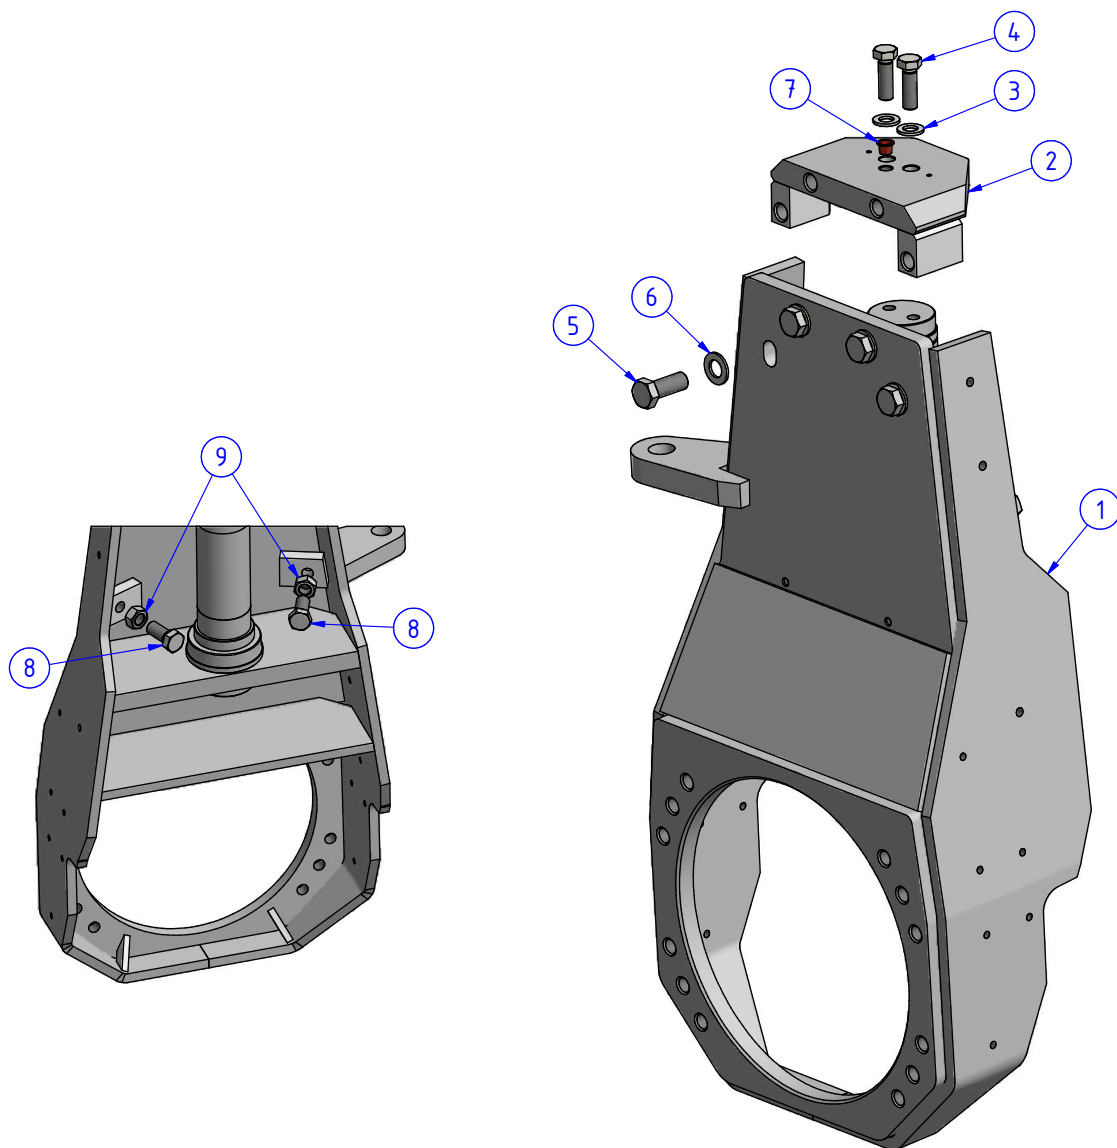

1. PODVOZEK
1.1. NÁPRAVY
1.1.3. DRŽÁKY BLATNÍKU PRAVÉ

POZ.	OBJ.Č. P	OBJ.Č. L	NÁZEV - ROZMĚR	POZ.	OBJ.Č. P	OBJ.Č. L	NÁZEV - ROZMĚR
1	15412	15413	DRŽÁK BLATNÍKU ZADNÍ PRAVÝ	4	03327		PODLOŽKA
2	15410	15411	DRŽÁK BLATNÍKU PŘEDNÍ PRAVÝ	5	03290		ŠROUB
3	03325		PODLOŽKA				

1. PODVOZEK
1.1. NÁPRAVY
1.1.5. PORTÁL

POZ.	OBJ.Č. P	OBJ.Č. L	NÁZEV - ROZMĚR	POZ.	OBJ.Č. P	OBJ.Č. L	NÁZEV - ROZMĚR
1	12903	12904	PORTÁL PRODLOUŽENÝ	6	03365		PODLOŽKA
2	14584		DRŽÁK ČEPU PORTÁLU	7	00471		ZÁSLEPKA TRUBKY
3	03364		PODLOŽKA	8	14497		ŠROUB
4	03312		ŠROUB	9	03668		MATICE
5	03635		ŠROUB				