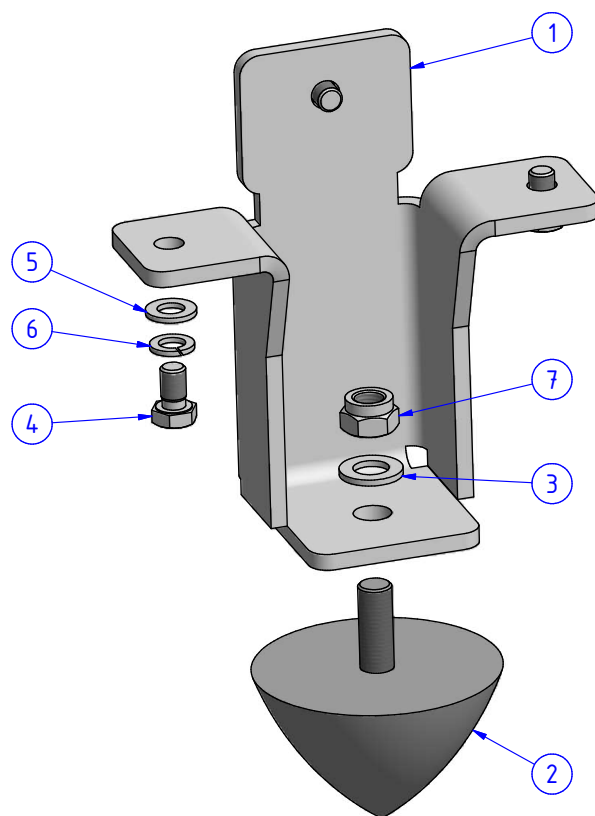

1. PODVOZEK

1.1. NÁPRAVY

1.1.11. DRŽÁK DORAZU PŘEDNÍ NÁPRAVY

POZ.	OBJ.Č. P	OBJ.Č. L	NÁZEV - ROZMĚR	POZ.	OBJ.Č. P	OBJ.Č. L	NÁZEV - ROZMĚR
1	16655		DRŽÁK GUMOVÉHO DORAZU	5	03411		PODLOŽKA
2	16641		SILENTBLOK	6	03416		PODLOŽKA
3	03364		PODLOŽKA	7	06211		MATICE
4	03358		ŠROUB