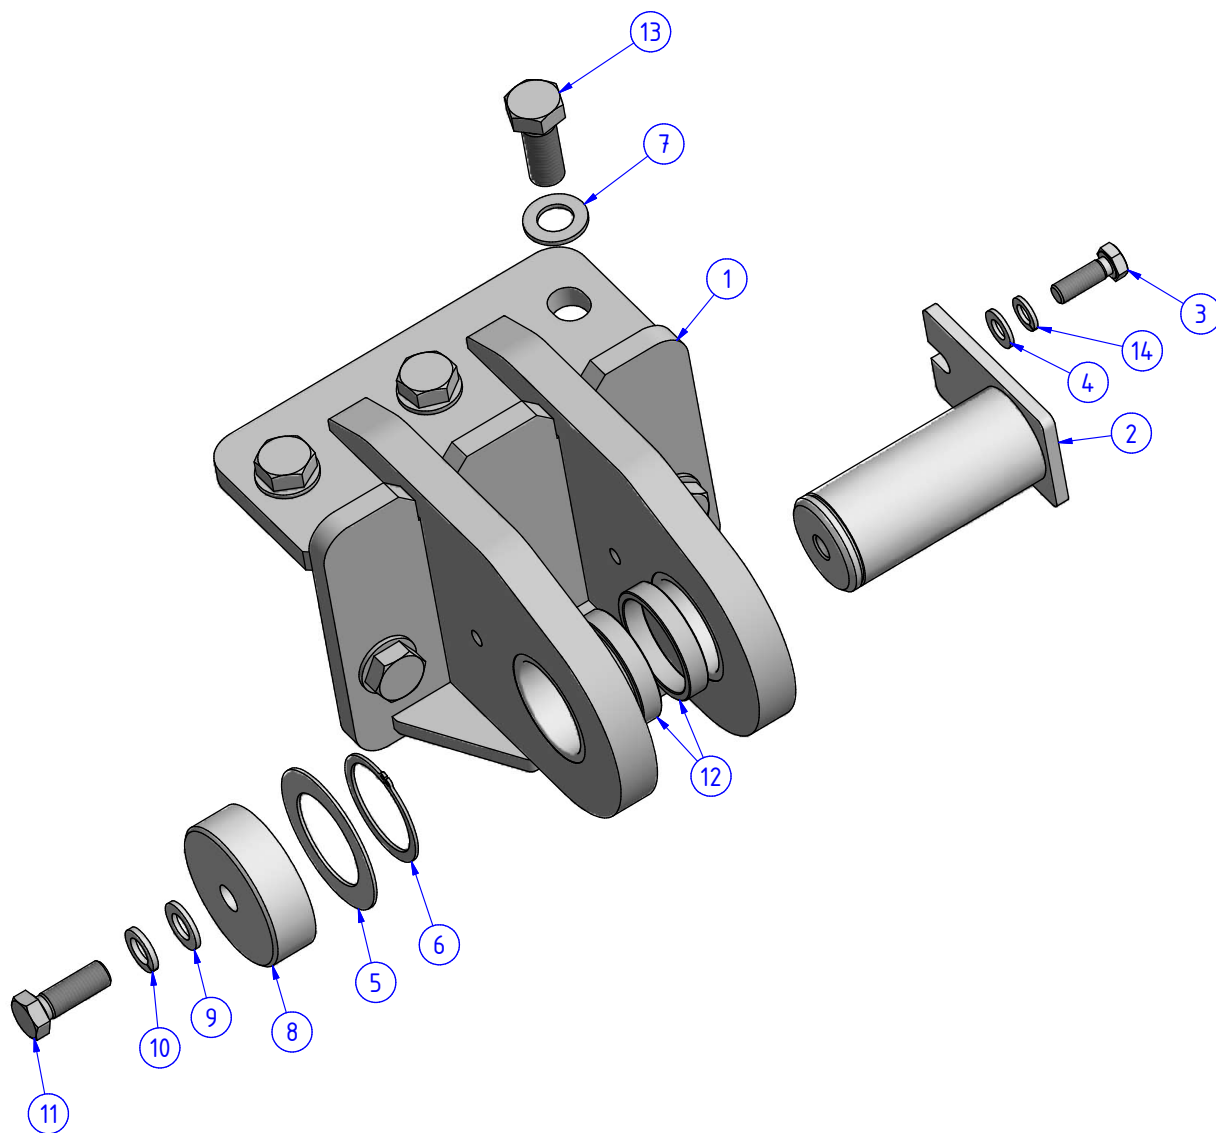

1. PODVOZEK

1.1. NÁPRAVY

1.1.7. DRŽÁK NÁPRAVY

POZ.	OBJ.Č. P	OBJ.Č. L	NÁZEV - ROZMĚR	POZ.	OBJ.Č. P	OBJ.Č. L	NÁZEV - ROZMĚR
1	14674		DRŽÁK NÁPRAVY	8	15344		VÍČKO PŘÍTLAČNÉ
2	07448		ČEP NÁPRAVY	9	03364		PODLOŽKA
3	03373		ŠROUB	10	03414		PODLOŽKA
4	03411		PODLOŽKA	11	03354		ŠROUB
5	08707		PODLOŽKAV VYMEZOVACÍ	12	16195		TRUBKA
6	03590		KROUŽEK POJISTNÝ	13	13039		ŠROUB
7	03366		PODLOŽKA	14	03416		PODLOŽKA