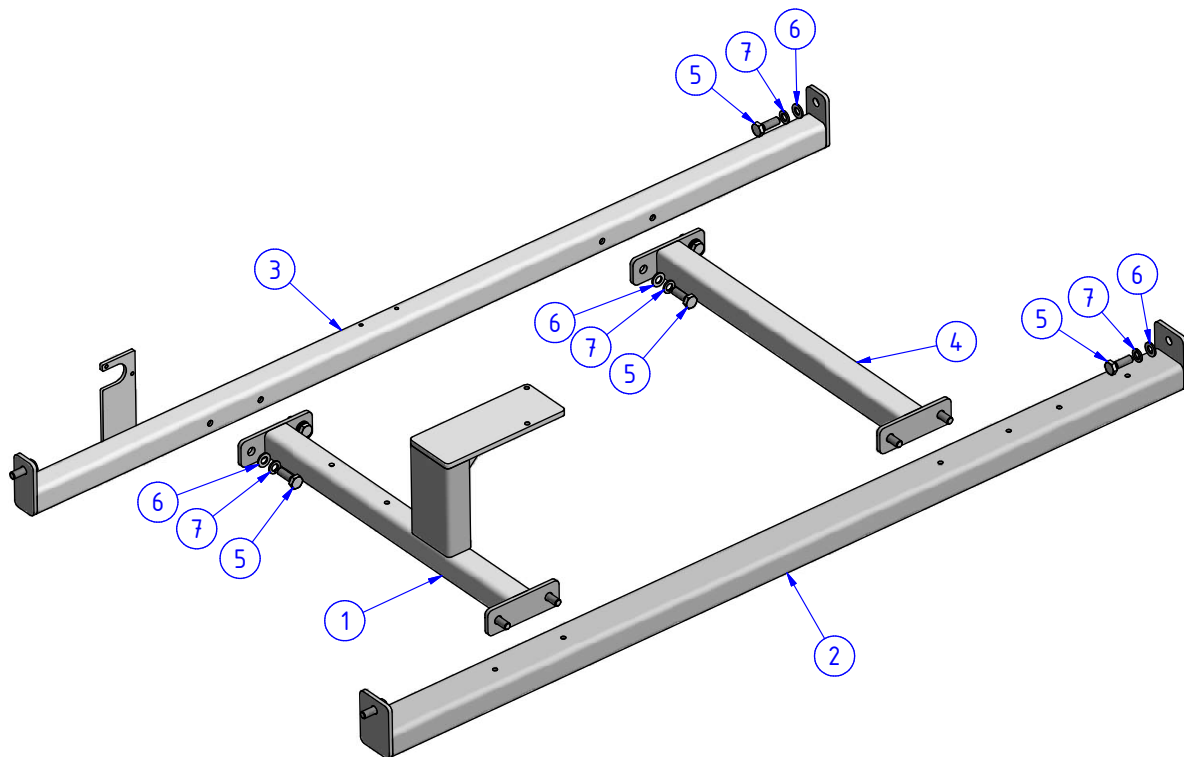

1. PODVOZEK
1.2. PODVOZEK
1.2.2. VZPĚRY POD KABINOU

POZ.	OBJ.Č. P	OBJ.Č. L	NÁZEV - ROZMĚR	POZ.	OBJ.Č. P	OBJ.Č. L	NÁZEV - ROZMĚR
1	14679		PŘÍČKA PROSTŘEDNÍ	5	03290		ŠROUB
2	14677		ROZPĚRA RÁMU KABINY	6	03324		PODLOŽKA
3	14676		ROZPĚRA RÁMU KABINY - ZADNÍ	7	03327		PODLOŽKA
4	14678		PŘÍČKA PROSTŘEDNÍ - JEDNODUCHÁ