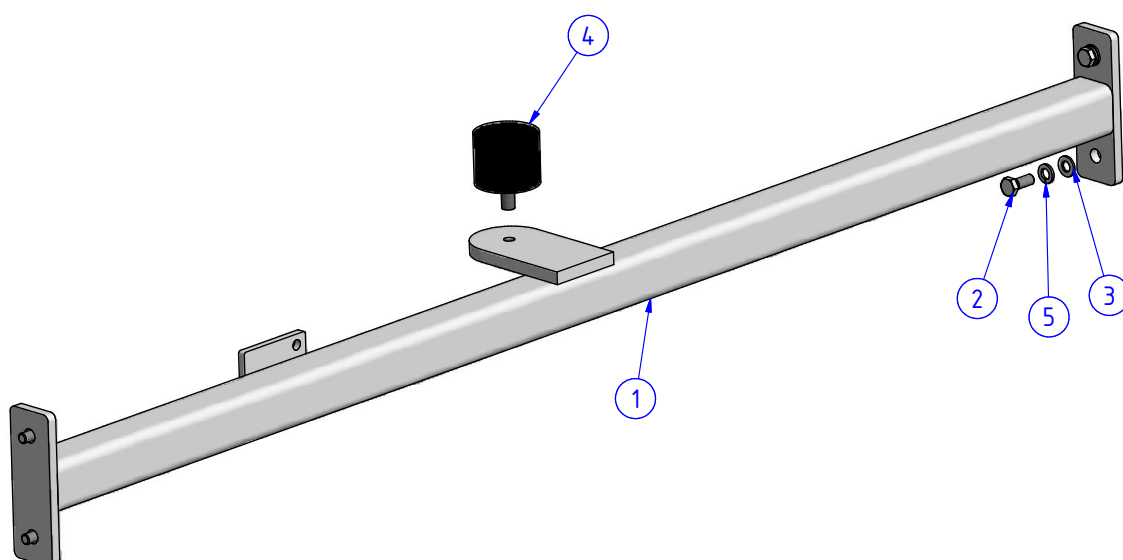

1. PODVOZEK
1.3. RÁMY
1.3.9. PODPĚRA ČERPADEL

POZ.	OBJ.Č. P	OBJ.Č. L	NÁZEV - ROZMĚR	POZ.	OBJ.Č. P	OBJ.Č. L	NÁZEV - ROZMĚR
1	14711		PODPĚRA ČERPADEL	4	00304		SILENTBLOK 50x40 M10
2	03279		ŠROUB	5	03328		PODLOŽKA
3	03323		PODLOŽKA