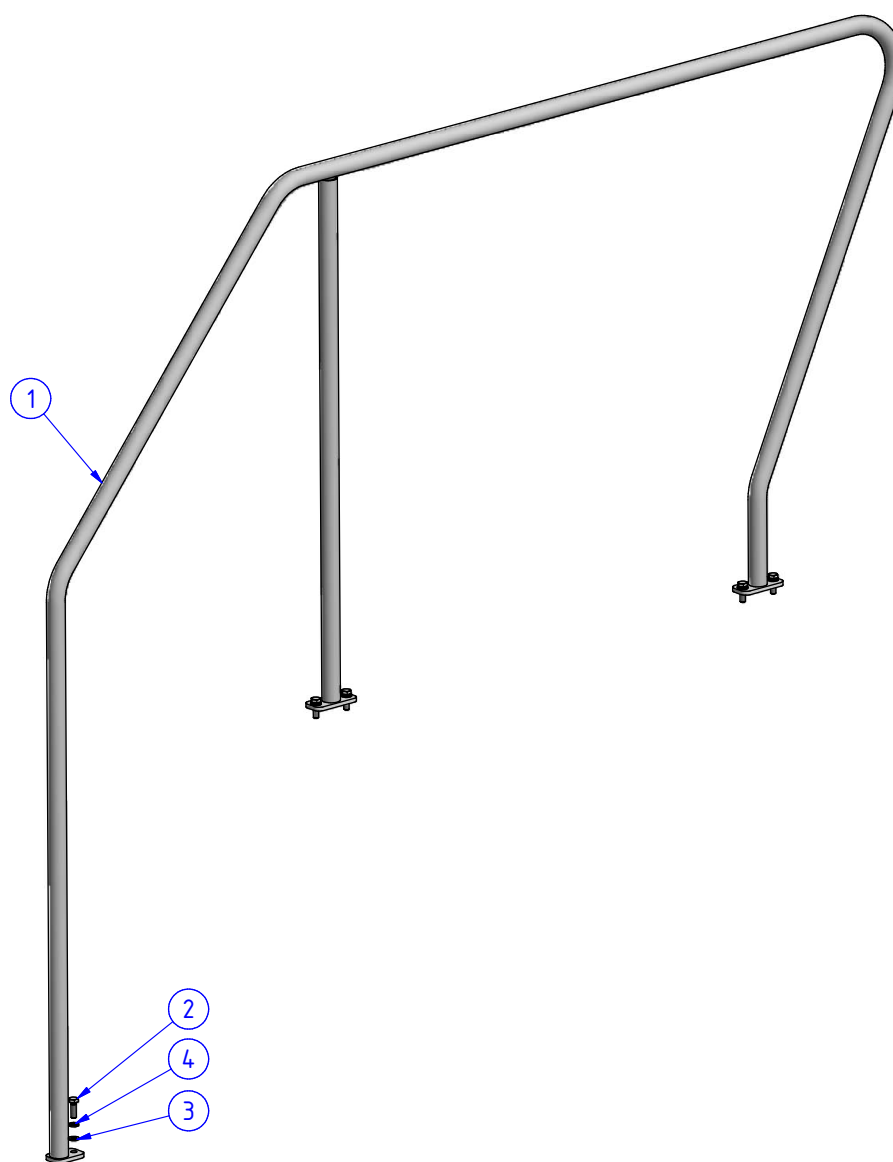

1. PODVOZEK
1.3. RÁMY
1.3.3. ZÁBRADLÍ

POZ.	OBJ.Č. P	OBJ.Č. L	NÁZEV - ROZMĚR	POZ.	OBJ.Č. P	OBJ.Č. L	NÁZEV - ROZMĚR
1	14650		ZÁBRADLÍ	3	03323		PODLOŽKA
2	03362		ŠROUB	4	03328		PODLOŽKA