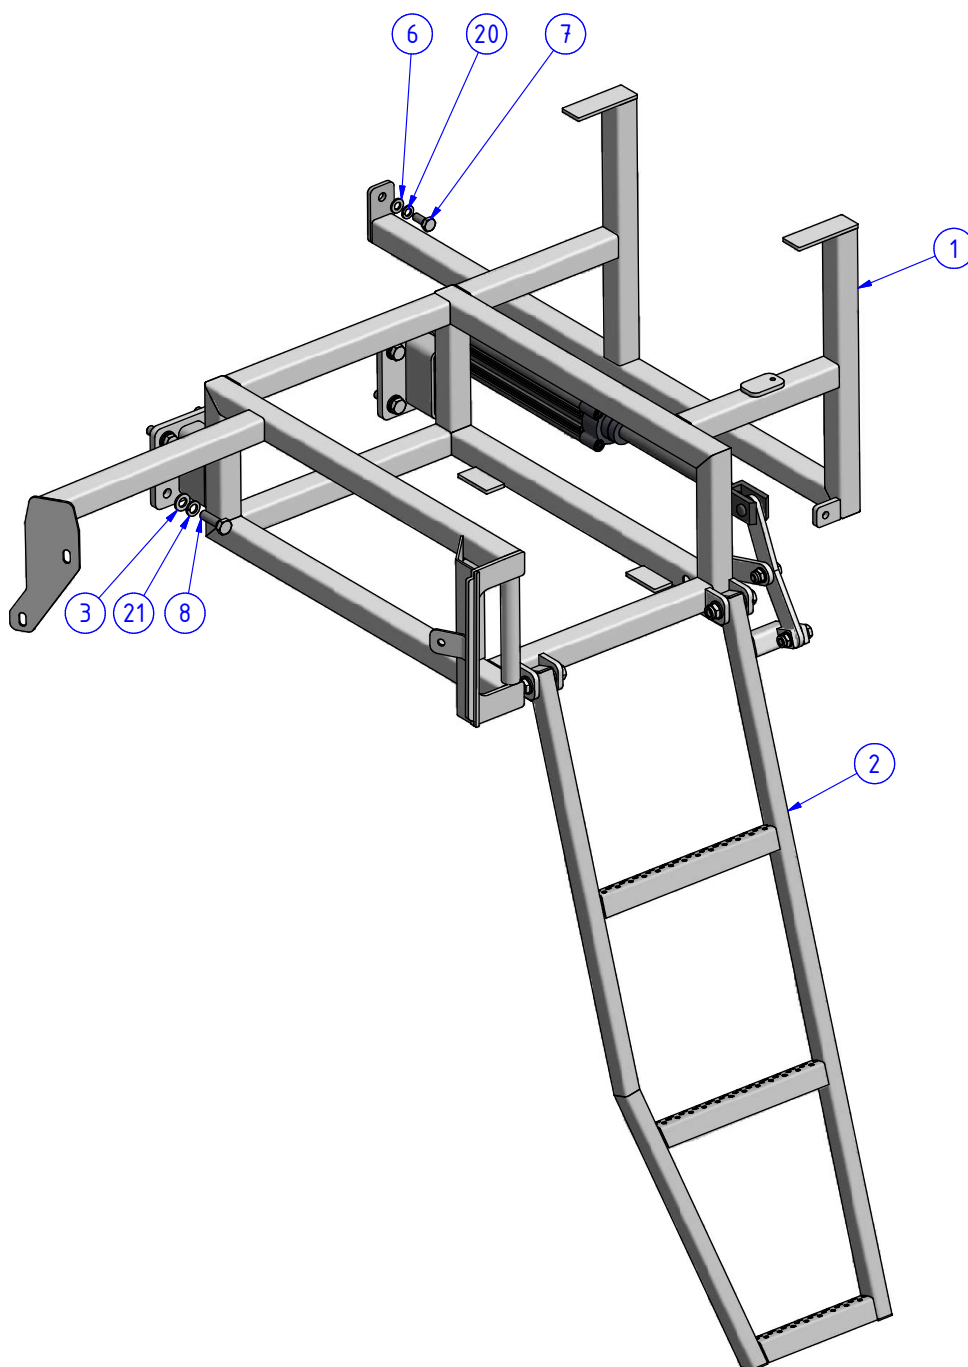

1. PODVOZEK

1.3. RÁMY

1.3.2. PODESTA LEVÁ