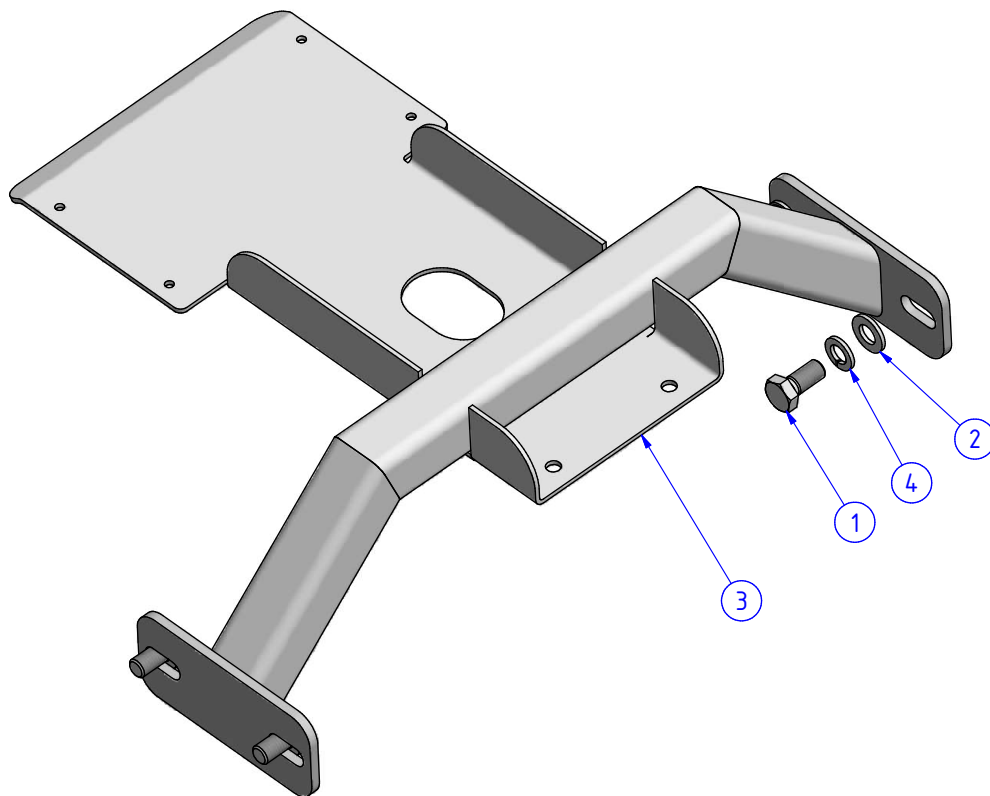

1. PODVOZEK
1.2. PODVOZEK
1.2.7. DRŽÁK PRACOVNÍHO ROZVADĚČE

POZ.	OBJ.Č. P	OBJ.Č. L	NÁZEV - ROZMĚR	POZ.	OBJ.Č. P	OBJ.Č. L	NÁZEV - ROZMĚR
1	03374		ŠROUB	3	15526		DRŽÁK ROZVADĚČE
2	03411		PODLOŽKA	4	03416		PODLOŽKA