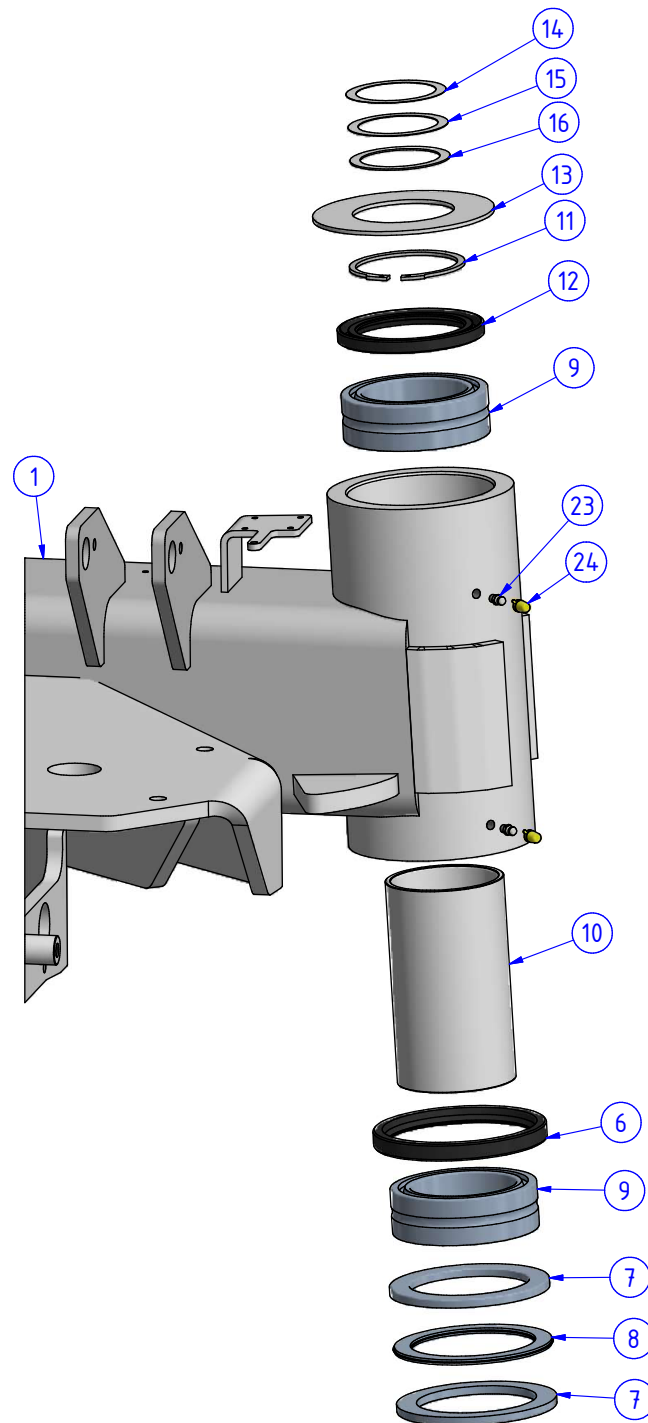

1. PODVOZEK
1.1. NÁPRAVY
1.1.12. NÁPRAVA PŘEDNÍ