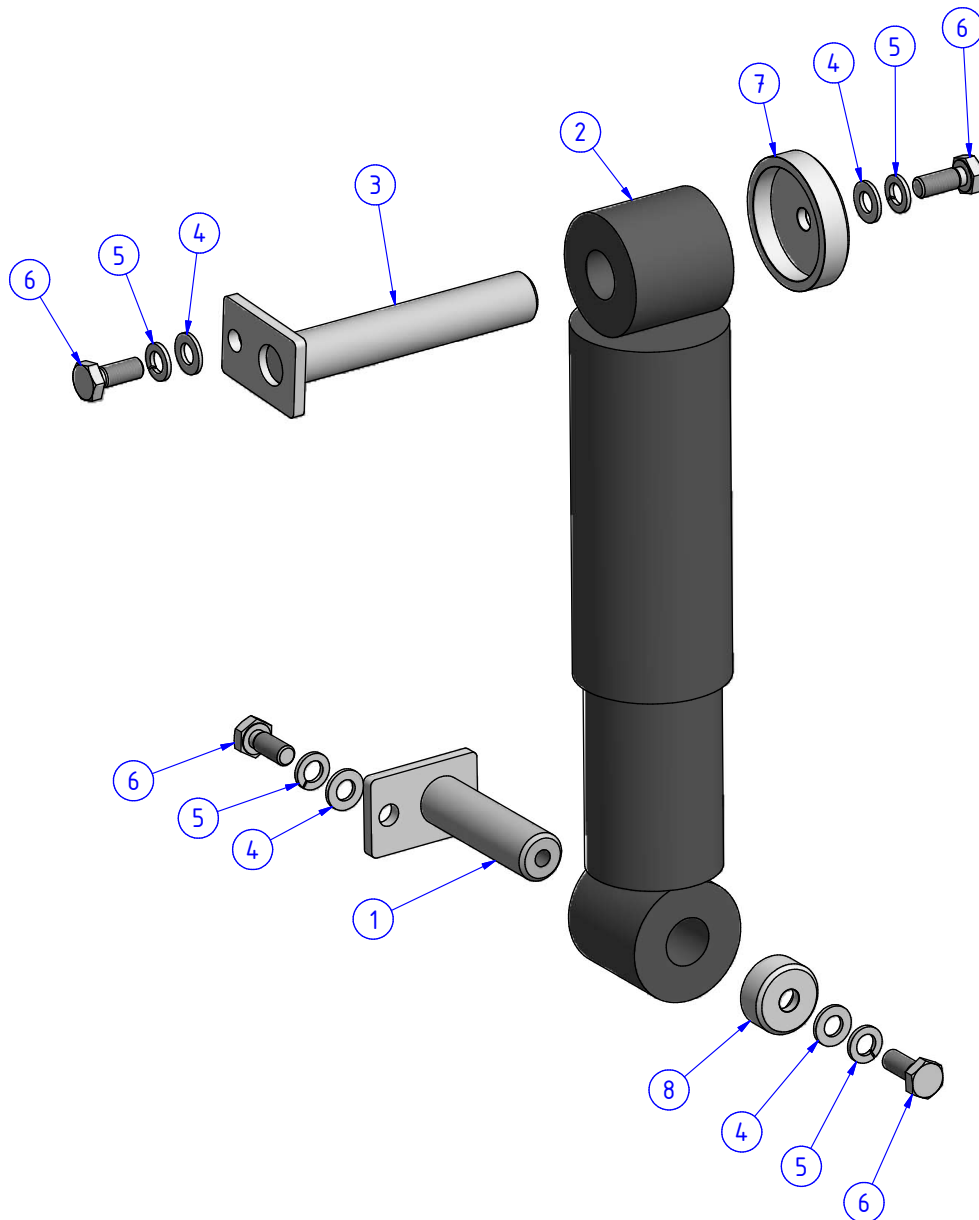

1. PODVOZEK

1.1. NÁPRAVY

1.1.10. TLUMIČ ZADNÍ NÁPRAVY

POZ.	OBJ.Č. P	OBJ.Č. L	NÁZEV - ROZMĚR	POZ.	OBJ.Č. P	OBJ.Č. L	NÁZEV - ROZMĚR
1	14797		ČEP TLUMIČE	5	03327		PODLOŽKA
2	14054		TLUMIC PEROVANI 292x432	6	03357		ŠROUB
3	14798		ČEP TLUMIČE - PODVOZEK	7	16321		HLAVA ČEPU TLUMIČE
4	03324		PODLOŽKA	8	16336		HLAVA ČEPU TLUMIČE