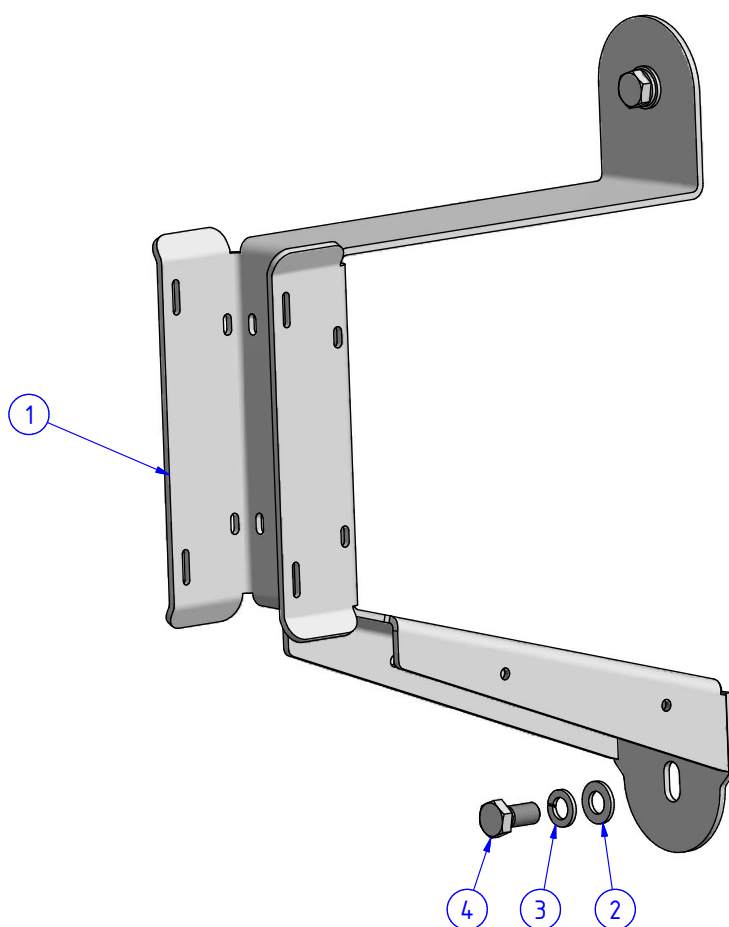

1. PODVOZEK
1.1. NÁPRAVY
1.1.1 ROZRAŽEČE POROSTU

POZ.	OBJ.Č. P	OBJ.Č. L	NÁZEV - ROZMĚR	POZ.	OBJ.Č. P	OBJ.Č. L	NÁZEV - ROZMĚR
1	15414	15415	ROZHRNOVAČ POROSTU - 540	3	03327		PODLOŽKA
2	03325		PODLOŽKA	4	03290		ŠROUB

1. PODVOZEK
1.1. NÁPRAVY
1.1.2. DRŽÁK HADIC

POZ.	OBJ.Č. P	OBJ.Č. L	NÁZEV - ROZMĚR	POZ.	OBJ.Č. P	OBJ.Č. L	NÁZEV - ROZMĚR
1	15181		VEDENÍ HADIC - PORTÁL	3	03416		PODLOŽKA
2	03411		PODLOŽKA	4	03374		ŠROUB