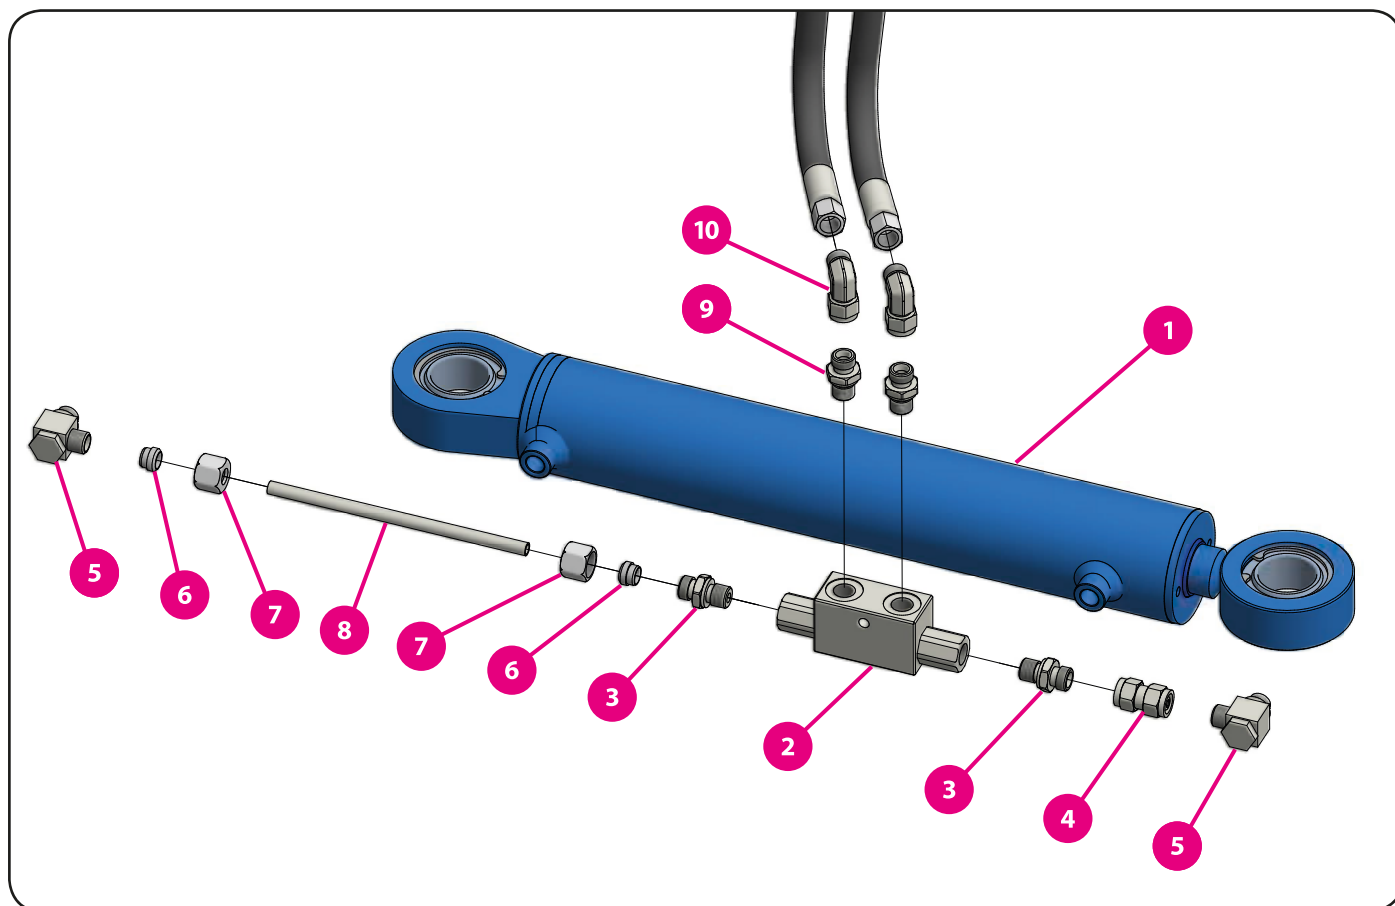

15. Hydraulika

15.1. Kloubová oj - hydraulické zámky

	kód zboží (P/L)	název zboží
1	03869	válec hydraulický
2	03912	zámek hydraulický
3	01141	hrdlo přímé
4	01168	spojka
5	04702	šroubení úhlové
6	01117	prsten
7	01118	matice
8	03036	trubka (m)
9	01141	hrdlo přímé
10	01124	koleno šroubovací

15. Hydraulika

15.1. Kloubová oj - elektrohydraulické zámky

	kód zboží (P/L)	název zboží
1	03869	válec hydraulický
2	04702	šroubení úhlové
3	08389	blok
4	08388	cívka
5	08390	ventil sedlový
6	01168	spojka
7	01143	hrdlo přímé

15. Hydraulika

15.1. Kloubová oj

	kód zboží (P/L)	název zboží
1	01624	rozvaděč hydraulický proporcionální
	12090	rozvaděč hydraulický proporcionální TILL
2	01273	hrdlo přímé
3	01120	spojka
4	03903	šroubení T kombi
5	10689	hadice DN6 L=600mm
6	10688	hadice DN6 L=540mm

15.3. Zdvih + akumulátor

	kód zboží	název zboží
1	03849	válec hydraulický 500mm (base 28-30)
	03850	válec hydraulický 580mm (base 28-30)
	08773	válec hydraulický (base 33)
	11580	válec hydraulický (base 36)
2	05102	držák ventilu (base 28-30)
	11642	držák ventilu (base 36)
3	01141	hrdlo přímé
4	03885	koncovka hadicová
5	04932	hadice tlaková