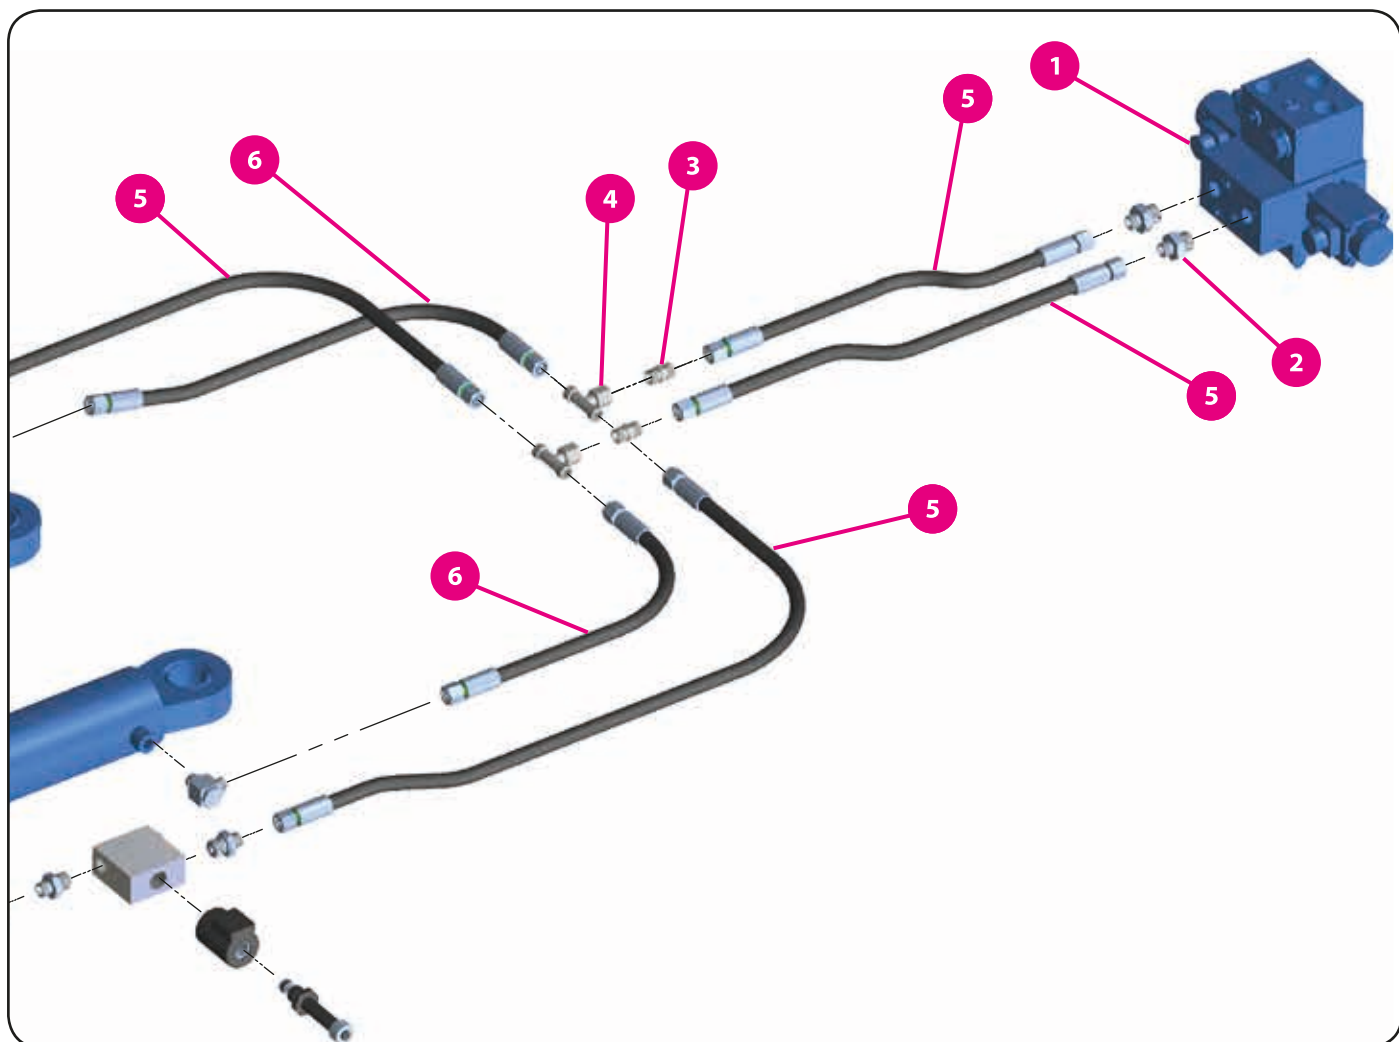

15. Hydraulika

15.1. Kloubová oj - elektrohydraulické zámky

	kód zboží (P/L)	název zboží
1	03869	válec hydraulický
2	04702	šroubení úhlové
3	08389	blok
4	08388	cívka
5	08390	ventil sedlový
6	01168	spojka
7	01143	hrdlo přímé

15. Hydraulika

15.1. Kloubová oj

	kód zboží (P/L)	název zboží
1	01624	rozvaděč hydraulický proporcionální
	12090	rozvaděč hydraulický proporcionální TILL
2	01273	hrdlo přímé
3	01120	spojka
4	03903	šroubení T kombi
5	10689	hadice DN6 L=600mm
6	10688	hadice DN6 L=540mm

15. Hydraulika

15.2. Základní okruh + rozvaděč

	kód zboží (P/L)	název zboží
1	09252	samec BG3
2	03852	zástrčka
3		hadice DN12
4		hadice DN12
5		hadice DN16

15. Hydraulika

15.2. Základní okruh + rozvaděč

	kód zboží (P/L)	název zboží
1	09997	rozvaděč HDS11 (1 sekce)
	09996	rozvaděč HDS11 (2 sekce)
	05987	rozvaděč HDS11 (3 sekce)
	09999	rozvaděč HDS11 (4 sekce)
	10000	rozvaděč HDS11 (5 sekce)
	10001	rozvaděč HDS11 (6 sekce)
	09824	rozvaděč HDS11 (7 sekce)
2	08979	filtr hydraulický tlakový
3	01196	hrdlo přímé

15.3. Zdvih + akumulátor

	kód zboží	název zboží
1	03849	válec hydraulický 500mm (base 28-30)
	03850	válec hydraulický 580mm (base 28-30)
	08773	válec hydraulický (base 33)
	11580	válec hydraulický (base 36)
2	05102	držák ventilu (base 28-30)
	11642	držák ventilu (base 36)
3	01141	hrdlo přímé
4	03885	koncovka hadicová
5	04932	hadice tlaková