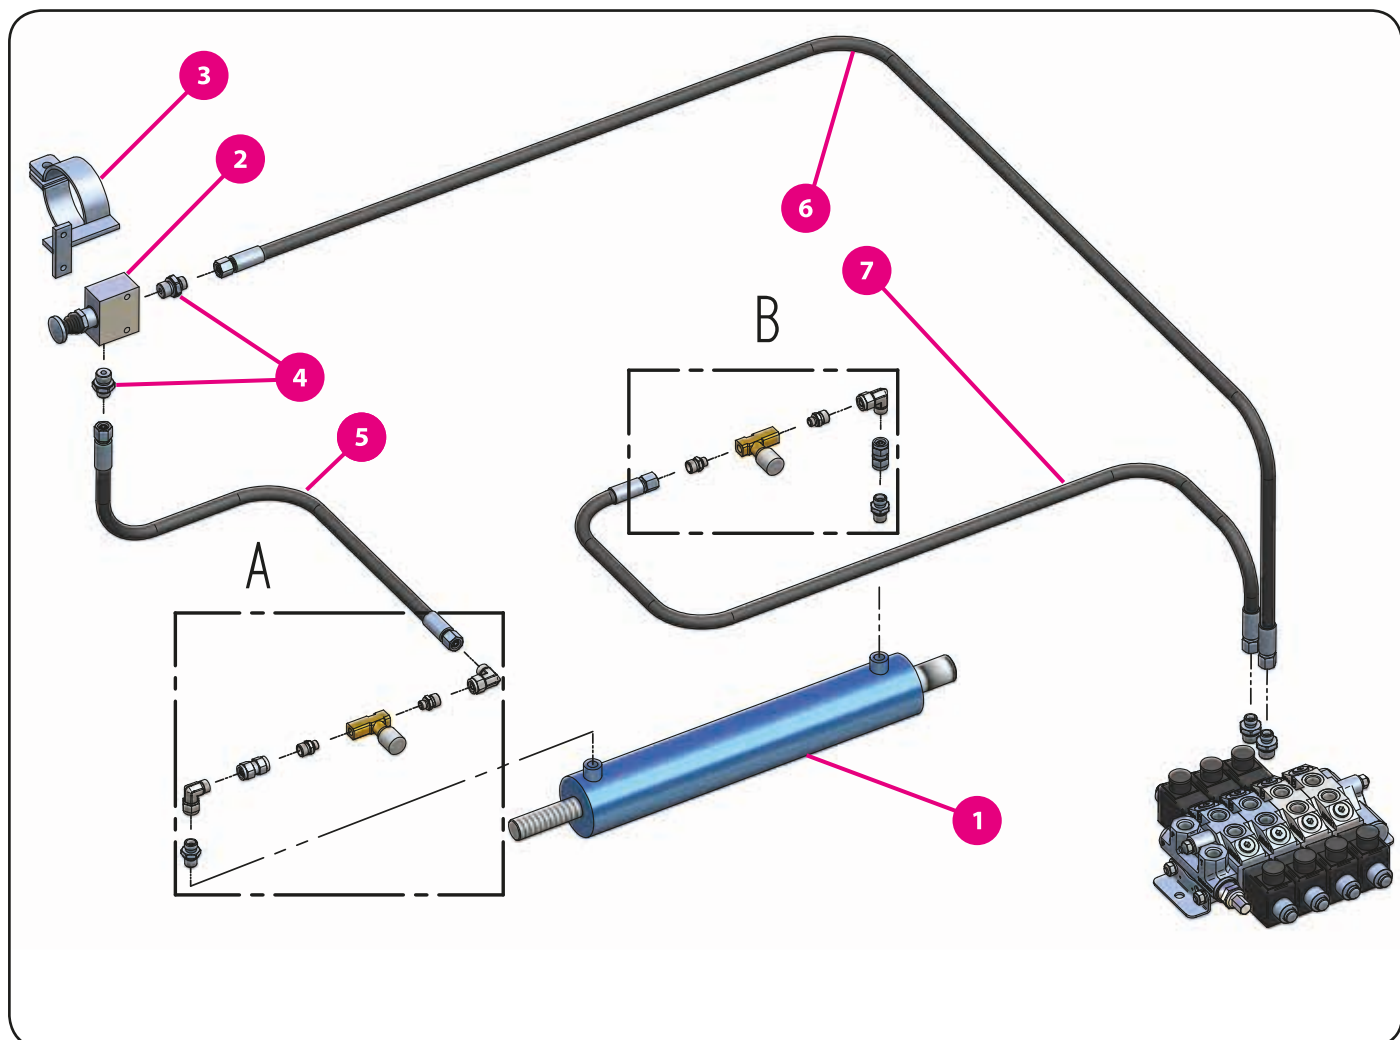

15. Hydraulika

15.4. Rozkládání

	kód zboží (P/L)	název zboží
1	10528	válec hydraulický (base 28-30)
	06822	válec hydraulický (base 36)
2	03857	ventil s blokem
3	05102	držák ventilu
4	01143	hrdlo přímé
5	04940	hadice DN6 L=5800mm
6	04940	hadice DN6 L=5800mm
7	04953	hadice DN6 L=11100mm
8	10675	hadice DN6 L=12500mm