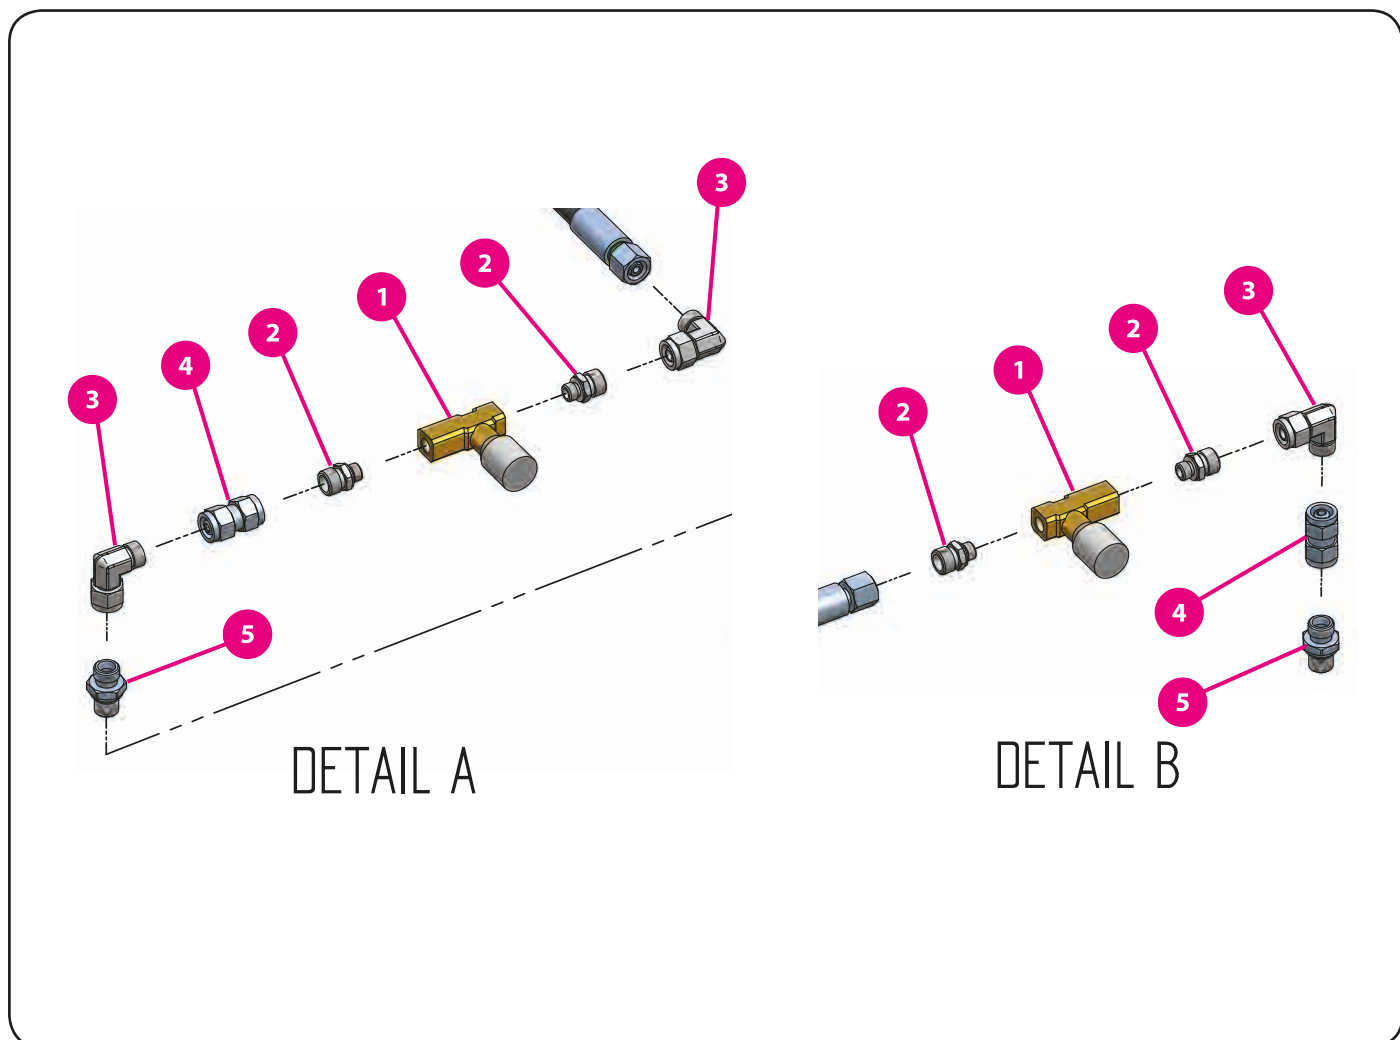

15. Hydraulika

15.4. Rozkládání

	kód zboží (P/L)	název zboží
1	06243	ventil škrťící
2	06244	hrdlo přímé
3	01124	koleno šroubovací
4	01168	spojka
5	01141	hrdlo přímé