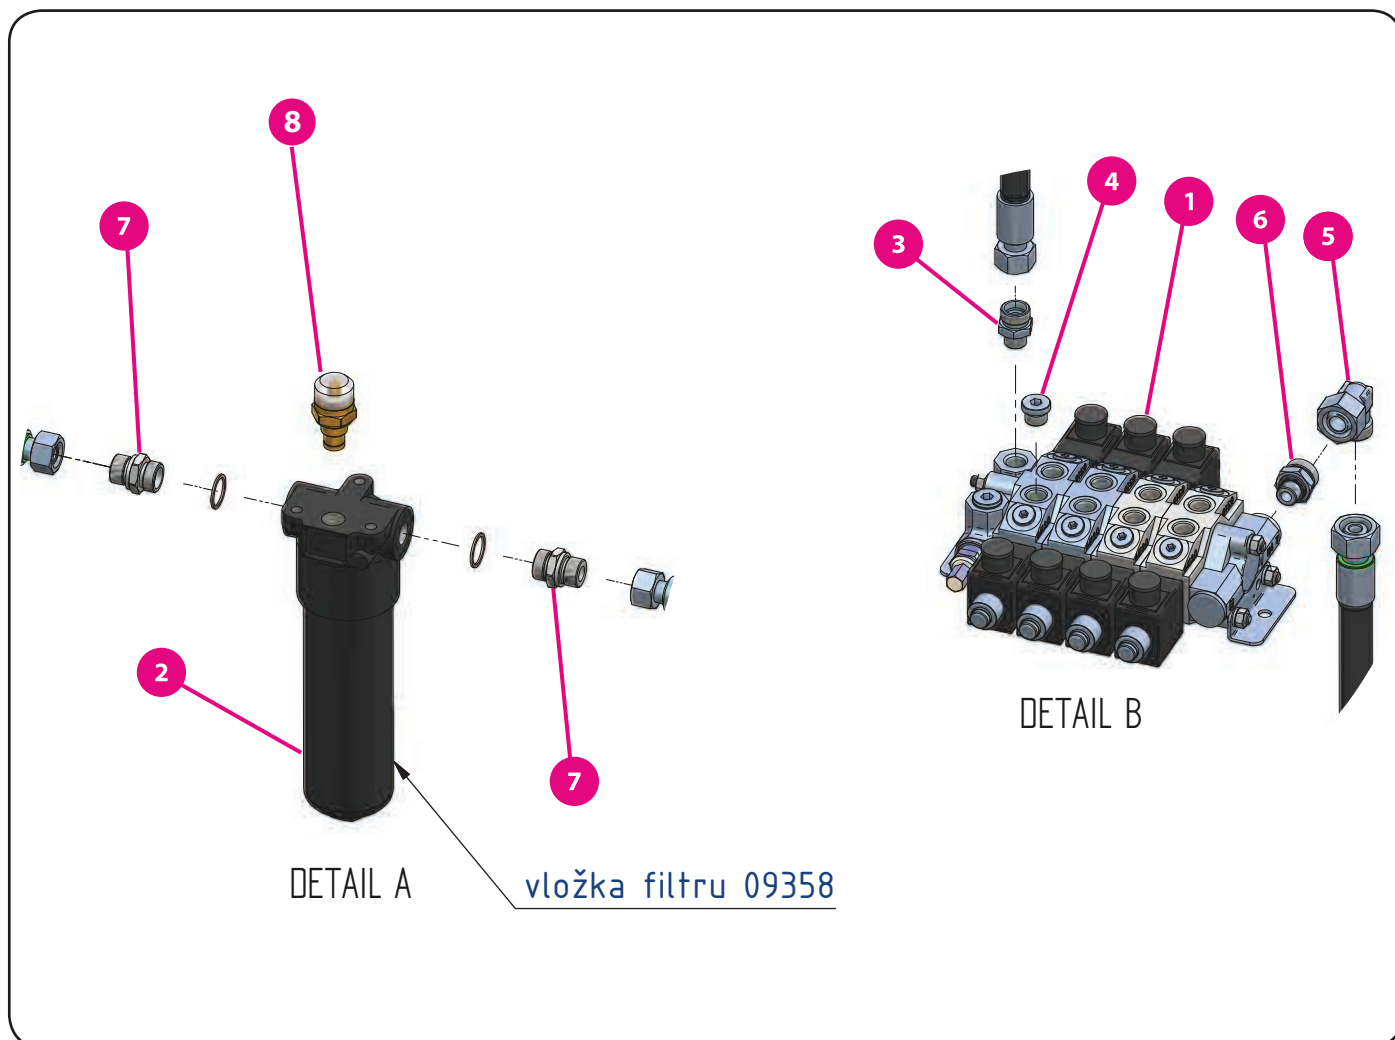

15. Hydraulika

15.2. Základní okruh + rozvaděč

	kód zboží (P/L)	název zboží
1	09252	samec BG3
2	03852	zástrčka
3		hadice DN12
4		hadice DN12
5		hadice DN16

15. Hydraulika

15.2. Základní okruh + rozvaděč

	kód zboží (P/L)	název zboží
1	09997	rozvaděč HDS11 (1 sekce)
	09996	rozvaděč HDS11 (2 sekce)
	05987	rozvaděč HDS11 (3 sekce)
	09999	rozvaděč HDS11 (4 sekce)
	10000	rozvaděč HDS11 (5 sekce)
	10001	rozvaděč HDS11 (6 sekce)
	09824	rozvaděč HDS11 (7 sekce)
2	08979	filtr hydraulický tlakový
3	01196	hrdlo přímé

	kód zboží (P/L)	název zboží
4	01206	zátka
5	01217	koleno
6	01213	hrdlo přímé
7	01147	hrdlo přímé (HDS)
	01212	hrdlo přímé (HDS + TILL)
	06927	hrdlo přímé (TILL)
8	09315	indikátor zanesení

15. Hydraulika

15.3. Zdvih + akumulátor

	kód zboží	název zboží
1	03849	válec hydraulický 500mm (base 28-30)
	03850	válec hydraulický 580mm (base 28-30)
	08773	válec hydraulický (base 33)
	11580	válec hydraulický (base 36)
2	05102	držák ventilu (base 28-30)
	11642	držák ventilu (base 36)
3	01141	hrdlo přímé
4	03885	koncovka hadicová
5	04932	hadice tlaková