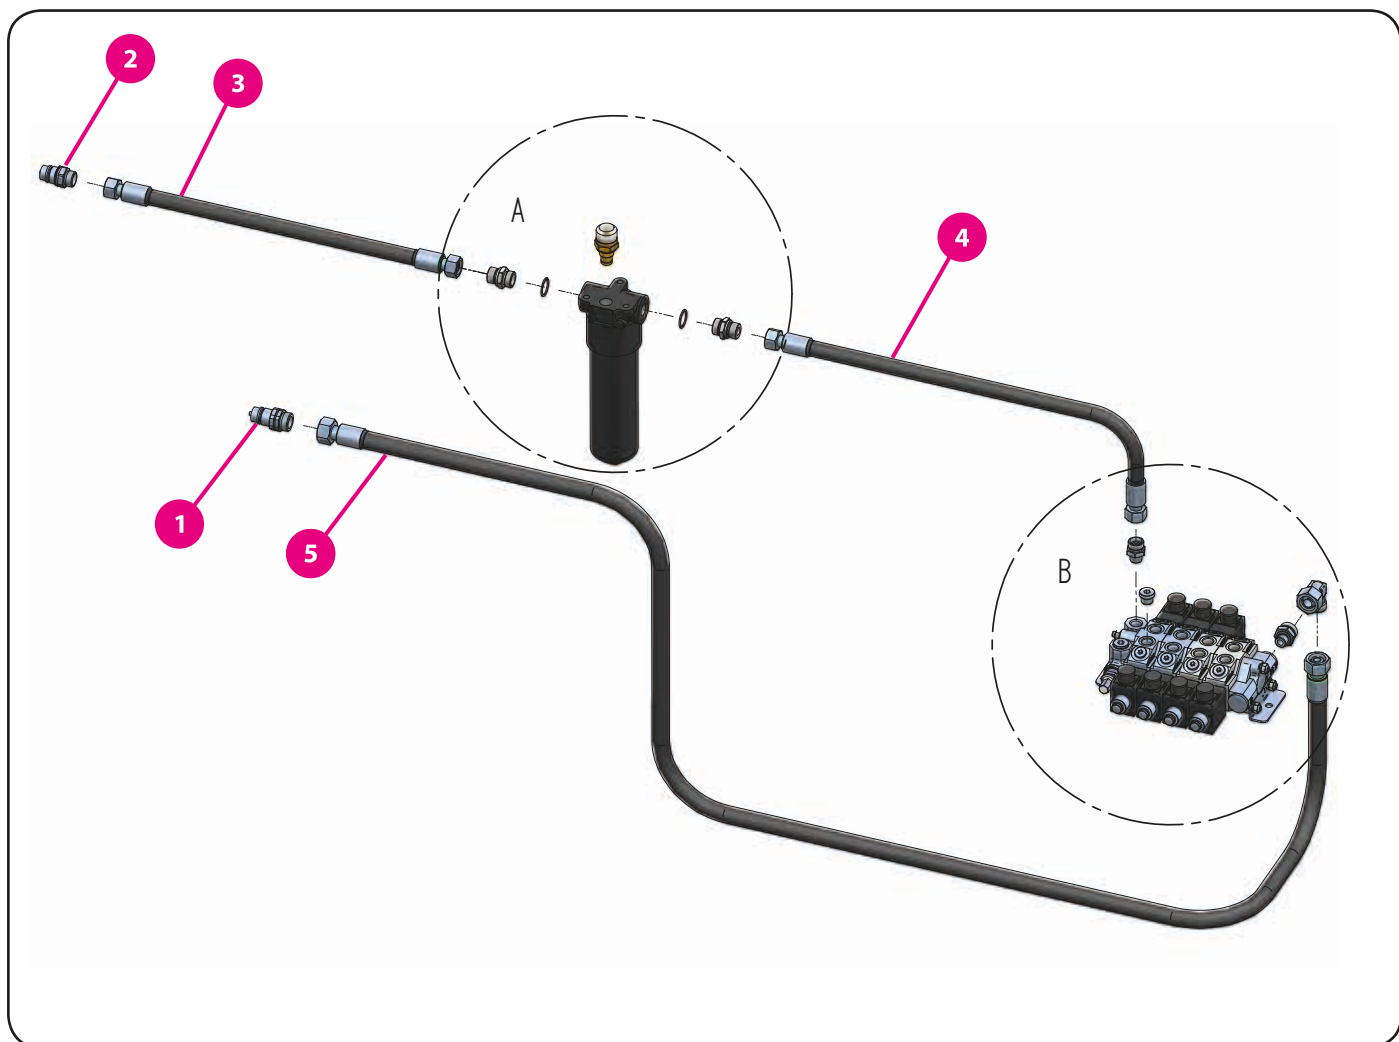

15. Hydraulika

15.1. Kloubová oj - elektrohydraulické zámky

	kód zboží (P/L)	název zboží
1	03869	válec hydraulický
2	04702	šroubení úhlové
3	08389	blok
4	08388	cívka
5	08390	ventil sedlový
6	01168	spojka
7	01143	hrdlo přímé

15. Hydraulika

15.1. Kloubová oj

	kód zboží (P/L)	název zboží
1	01624	rozvaděč hydraulický proporcionální
	12090	rozvaděč hydraulický proporcionální TILL
2	01273	hrdlo přímé
3	01120	spojka
4	03903	šroubení T kombi
5	10689	hadice DN6 L=600mm
6	10688	hadice DN6 L=540mm

15. Hydraulika

15.2. Základní okruh + rozvaděč

	kód zboží (P/L)	název zboží
1	09252	samec BG3
2	03852	zástrčka
3		hadice DN12
4		hadice DN12
5		hadice DN16

15. Hydraulika

15.2. Základní okruh + rozvaděč

	kód zboží (P/L)	název zboží
1	09997	rozvaděč HDS11 (1 sekce)
	09996	rozvaděč HDS11 (2 sekce)
	05987	rozvaděč HDS11 (3 sekce)
	09999	rozvaděč HDS11 (4 sekce)
	10000	rozvaděč HDS11 (5 sekce)
	10001	rozvaděč HDS11 (6 sekce)
	09824	rozvaděč HDS11 (7 sekce)
2	08979	filtr hydraulický tlakový
3	01196	hrdlo přímé

15.3. Zdvih + akumulátor

	kód zboží	název zboží
1	03849	válec hydraulický 500mm (base 28-30)
	03850	válec hydraulický 580mm (base 28-30)
	08773	válec hydraulický (base 33)
	11580	válec hydraulický (base 36)
2	05102	držák ventilu (base 28-30)
	11642	držák ventilu (base 36)
3	01141	hrdlo přímé
4	03885	koncovka hadicová
5	04932	hadice tlaková