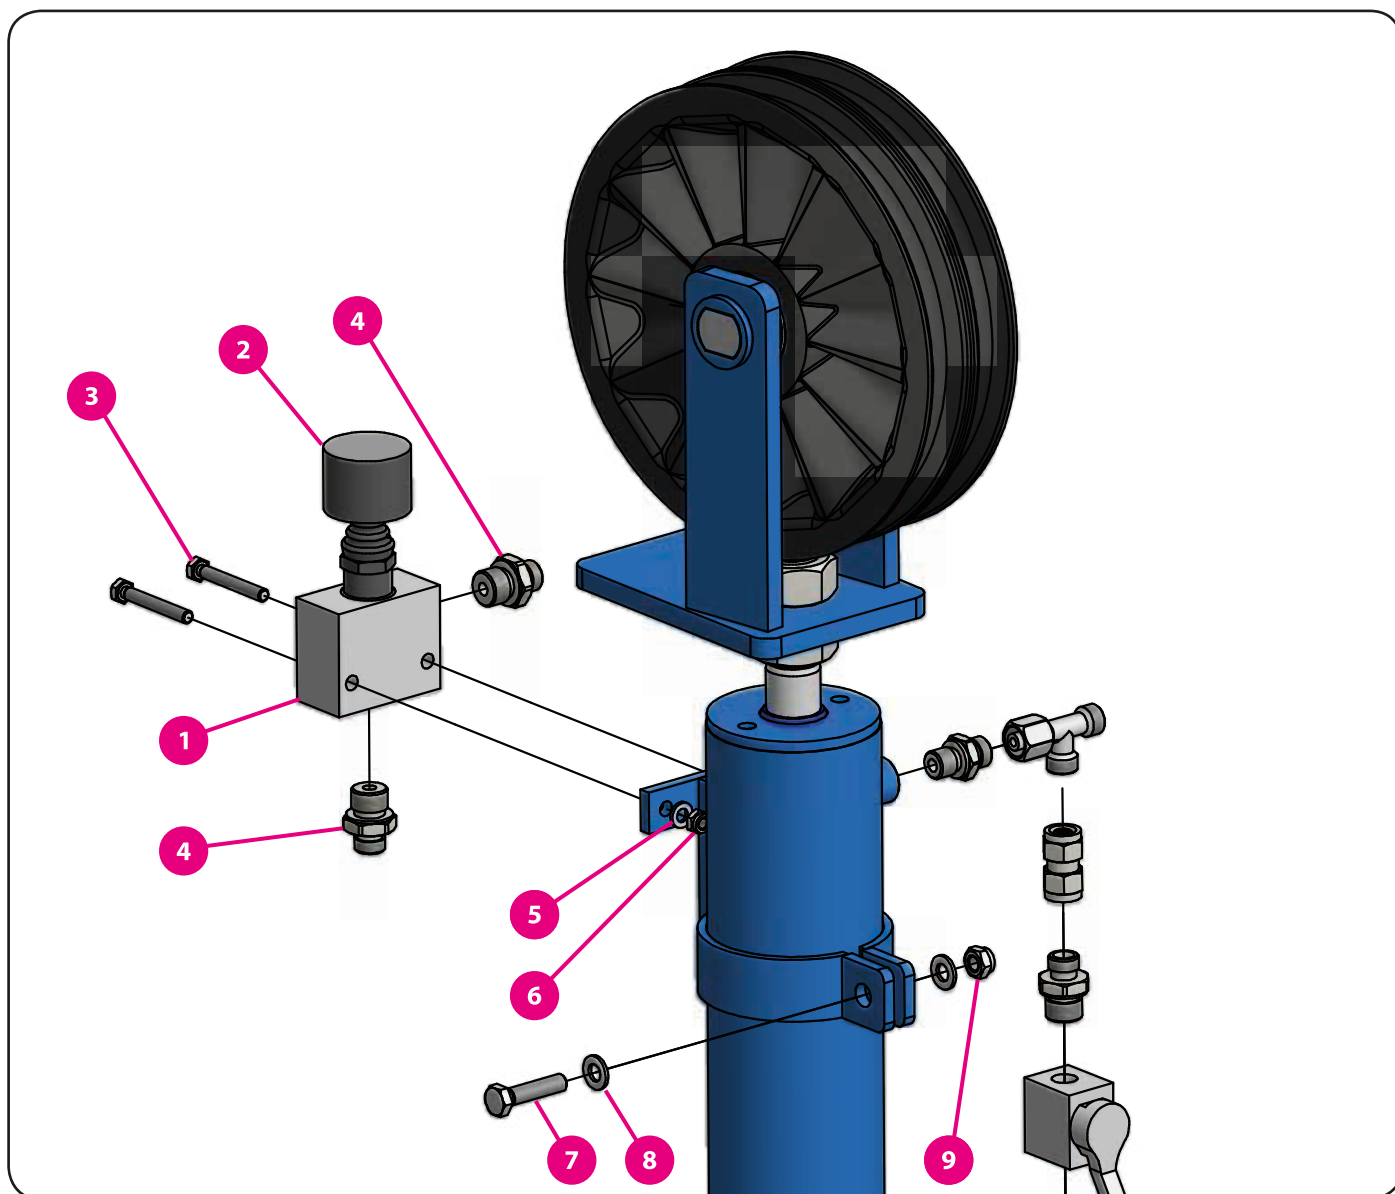

15. Hydraulika

15.3. Zdvih + akumulátor

	kód zboží (P/L)	název zboží
1	03857	ventil s blokem
2	07343	silentblok
3	03396	šroub
4	01143	hrdlo přímé
5	03535	podložka plochá

	kód zboží (P/L)	název zboží
6	03689	matice samojistná
7	03281	šroub
8	03323	podložka plochá
9	03703	matice samojistná