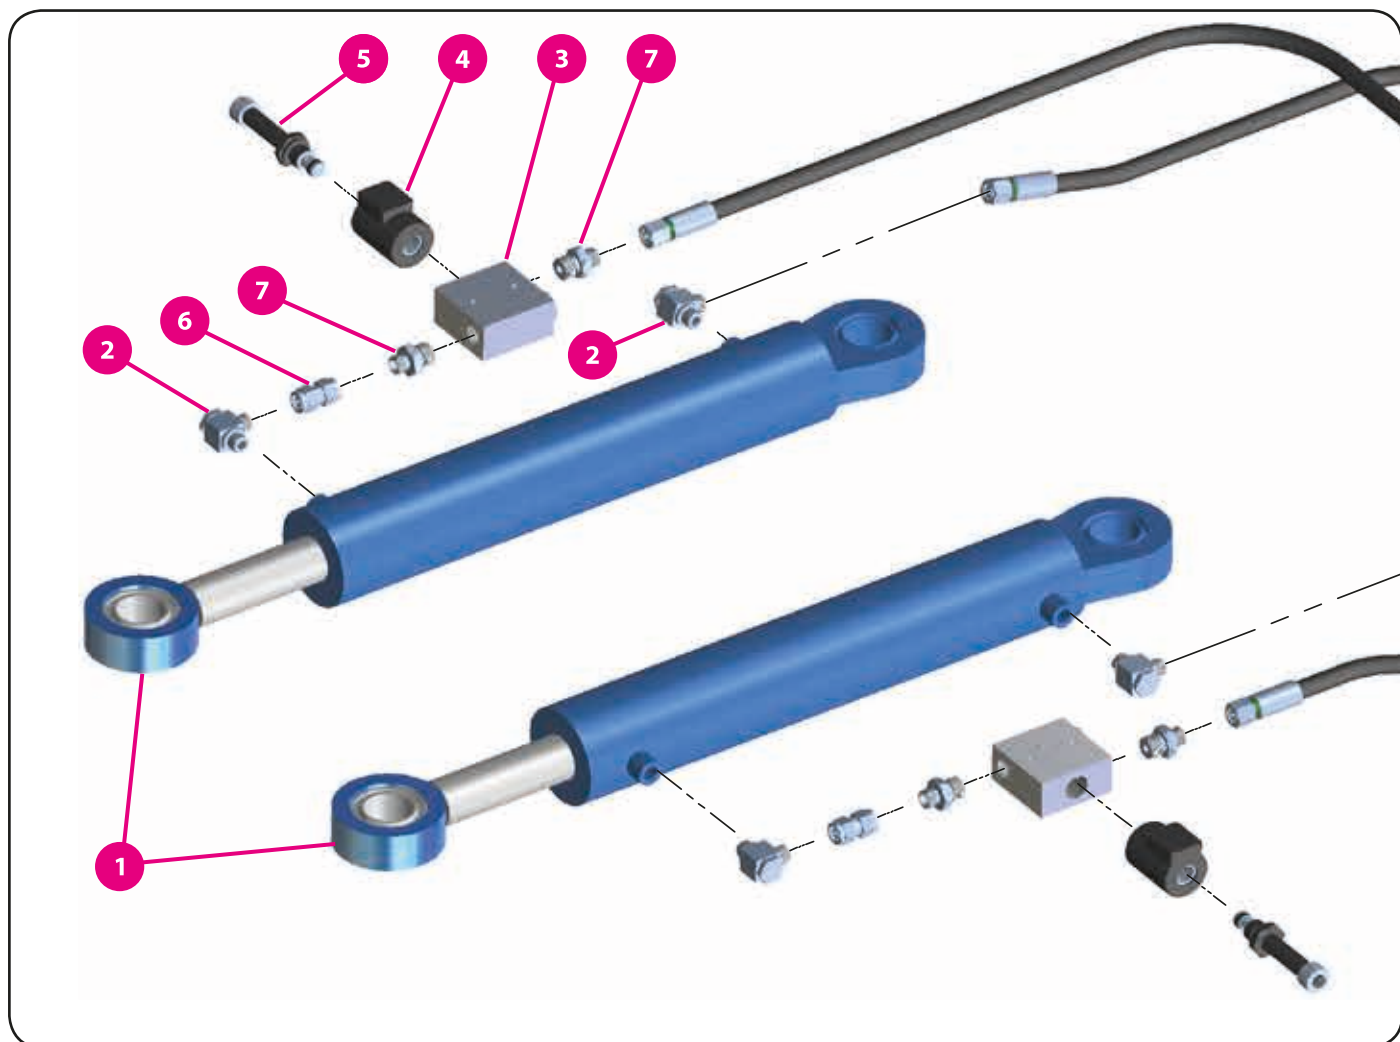

15. Hydraulika

15.1. Kloubová oj - hydraulické zámky

	kód zboží (P/L)	název zboží
1	03869	válec hydraulický
2	03912	zámek hydraulický
3	01141	hrdlo přímé
4	01168	spojka
5	04702	šroubení úhlové
6	01117	prsten
7	01118	matice
8	03036	trubka (m)
9	01141	hrdlo přímé
10	01124	koleno šroubovací

15. Hydraulika

15.1. Kloubová oj - elektrohydraulické zámky

	kód zboží (P/L)	název zboží
1	03869	válec hydraulický
2	04702	šroubení úhlové
3	08389	blok
4	08388	cívka
5	08390	ventil sedlový
6	01168	spojka
7	01143	hrdlo přímé

15. Hydraulika

15.1. Kloubová oj

	kód zboží (P/L)	název zboží
1	01624	rozvaděč hydraulický proporcionální
	12090	rozvaděč hydraulický proporcionální TILL
2	01273	hrdlo přímé
3	01120	spojka
4	03903	šroubení T kombi
5	10689	hadice DN6 L=600mm
6	10688	hadice DN6 L=540mm

15.3. Zdvih + akumulátor

	kód zboží	název zboží
1	03849	válec hydraulický 500mm (base 28-30)
	03850	válec hydraulický 580mm (base 28-30)
	08773	válec hydraulický (base 33)
	11580	válec hydraulický (base 36)
2	05102	držák ventilu (base 28-30)
	11642	držák ventilu (base 36)
3	01141	hrdlo přímé
4	03885	koncovka hadicová
5	04932	hadice tlaková