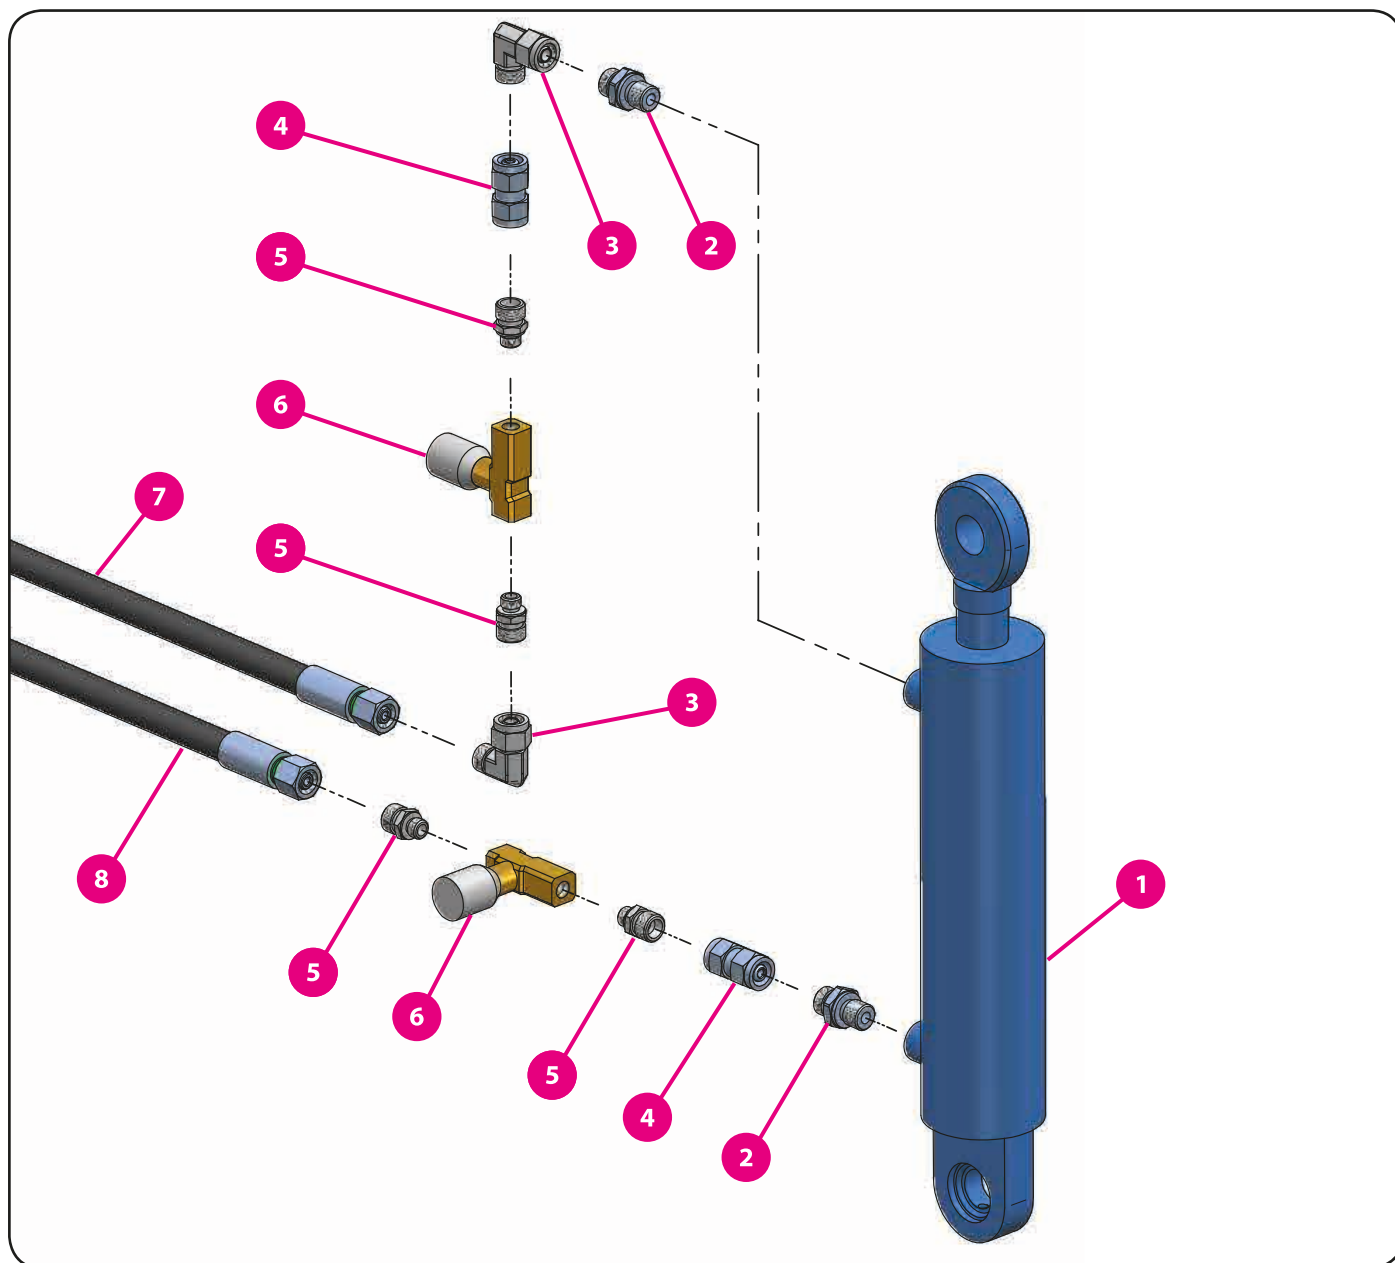

15. Hydraulika

15.4. Rozkládání

	kód zboží (P/L)	název zboží
1	06243	ventil škrťící
2	06244	hrdlo přímé
3	01124	koleno šroubovací
4	01168	spojka
5	01141	hrdlo přímé

15. Hydraulika

15.5. Naklápění

	kód zboží	název zboží
1	03851	válec hydraulický (base 28-30)
	06538	válec hydraulický (base 36)
2	01141	hrdlo přímé
3	01124	koleno šroubovací
4	01168	spojka

	kód zboží	název zboží
5	06244	hrdlo přímé
6	06243	ventil škrťací
7	04953	hadice DN6 L=11100
8	04953	hadice DN6 L=11100

15. Hydraulika

15.6. Plnicí čerpadlo

	kód zboží	název zboží
1	01810	čerpadlo plnicí
2	01214	hrdlo přímé
3	01142	hrdlo přímé
4	01216	koleno šroubovací
5	01217	koleno šroubovací
6	01213	hrdlo přímé
7	01196	hrdlo přímé
8		hadice DN12
9		hadice DN16