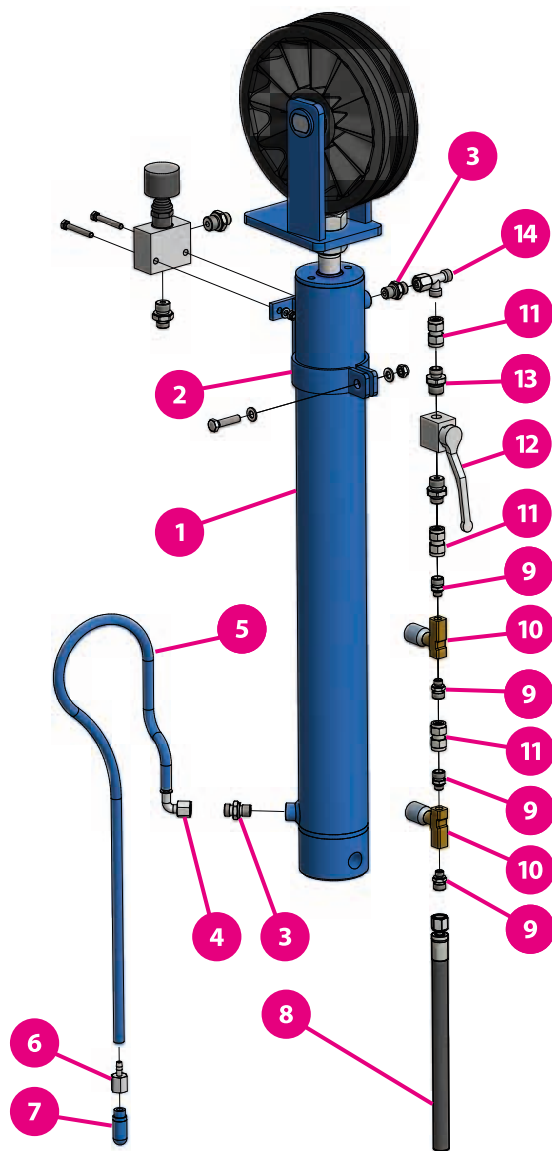

15. Hydraulika

15.1. Kloubová oj

	kód zboží (P/L)	název zboží
1	01624	rozvaděč hydraulický proporcionální
	12090	rozvaděč hydraulický proporcionální TILL
2	01273	hrdlo přímé
3	01120	spojka
4	03903	šroubení T kombi
5	10689	hadice DN6 L=600mm
6	10688	hadice DN6 L=540mm

15. Hydraulika

15.2. Základní okruh + rozvaděč

	kód zboží (P/L)	název zboží
1	09252	samec BG3
2	03852	zástrčka
3		hadice DN12
4		hadice DN12
5		hadice DN16

15. Hydraulika

15.2. Základní okruh + rozvaděč

	kód zboží (P/L)	název zboží
1	09997	rozvaděč HDS11 (1 sekce)
	09996	rozvaděč HDS11 (2 sekce)
	05987	rozvaděč HDS11 (3 sekce)
	09999	rozvaděč HDS11 (4 sekce)
	10000	rozvaděč HDS11 (5 sekce)
	10001	rozvaděč HDS11 (6 sekce)
	09824	rozvaděč HDS11 (7 sekce)
2	08979	filtr hydraulický tlakový
3	01196	hrdlo přímé

15.3. Zdvih + akumulátor

	kód zboží	název zboží
1	03849	válec hydraulický 500mm (base 28-30)
	03850	válec hydraulický 580mm (base 28-30)
	08773	válec hydraulický (base 33)
	11580	válec hydraulický (base 36)
2	05102	držák ventilu (base 28-30)
	11642	držák ventilu (base 36)
3	01141	hrdlo přímé
4	03885	koncovka hadicová
5	04932	hadice tlaková

	kód zboží (P/L)	název zboží
1	10528	válec hydraulický (base 28-30)
	06822	válec hydraulický (base 36)
2	03857	ventil s blokem
3	05102	držák ventilu
4	01143	hrdlo přímé
5	04940	hadice DN6 L=5800mm
6	04940	hadice DN6 L=5800mm
7	04953	hadice DN6 L=11100mm
8	10675	hadice DN6 L=12500mm