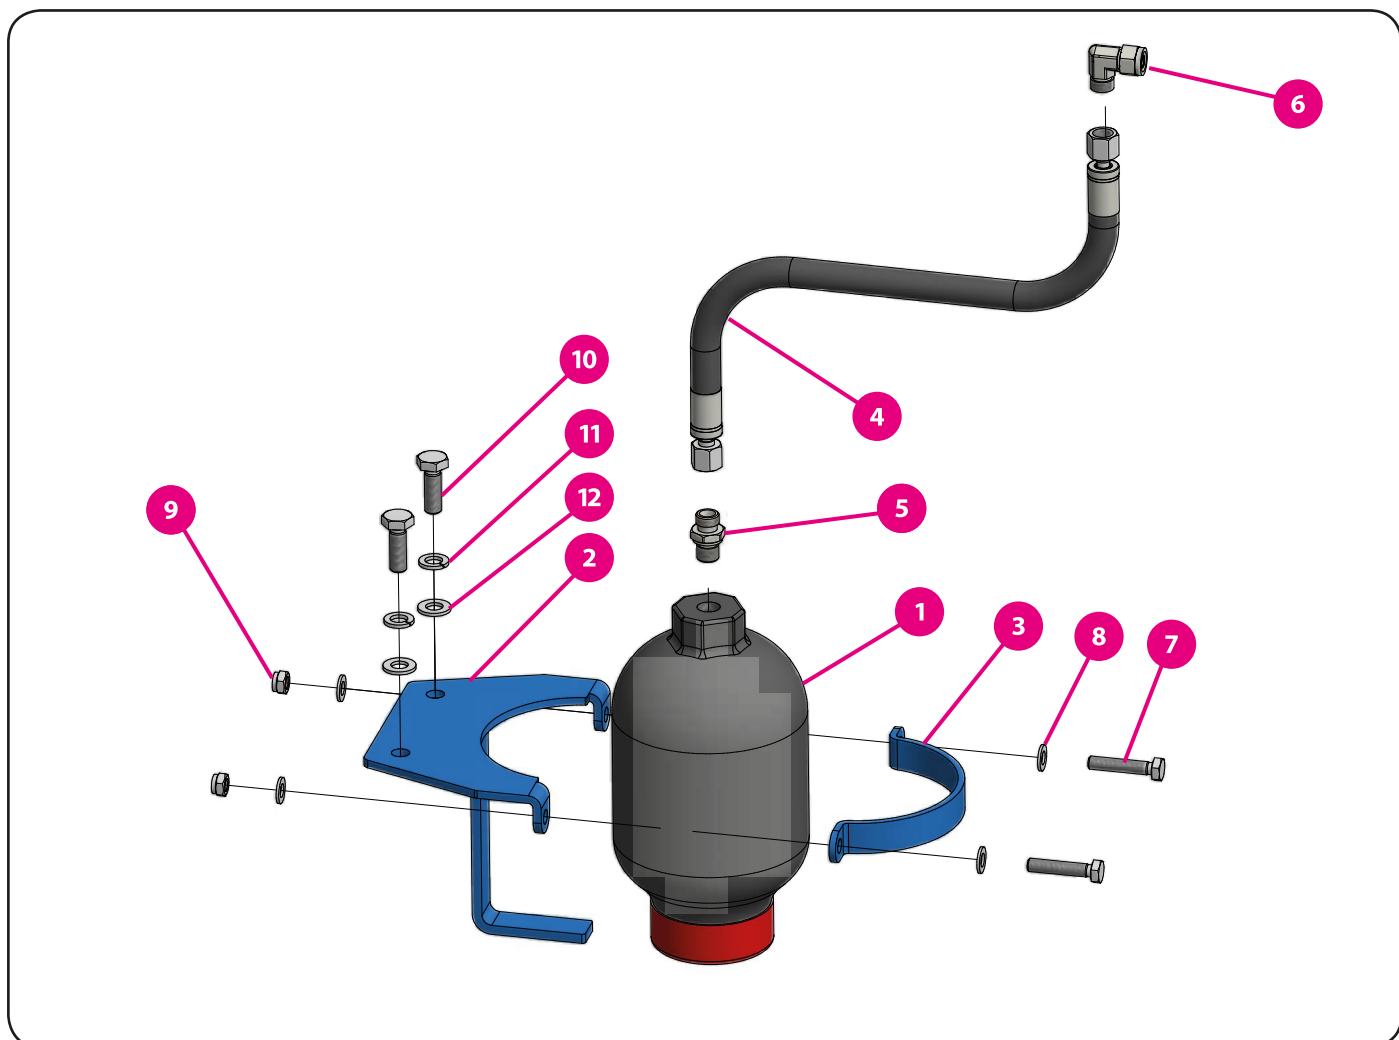

15. Hydraulika

15.3. Zdvih + akumulátor

	kód zboží	název zboží
1	11846	akumulátor membránový (base 28)
	08526	akumulátor membránový (base 30z,30)
	08524	akumulátor membránový (base 33,36)
2	08924	držák akumulátoru
3	07589	objímka akumulátoru
4	10689	hadice DN6 L=600
5	01273	hrdlo přímé

	kód zboží	název zboží
6	01124	koleno šroubovací
7	03285	šroub
8	03323	podložka plochá
9	03703	matice samojistná
10	03290	šroub
11	03327	podložka pérová
12	03324	podložka plochá