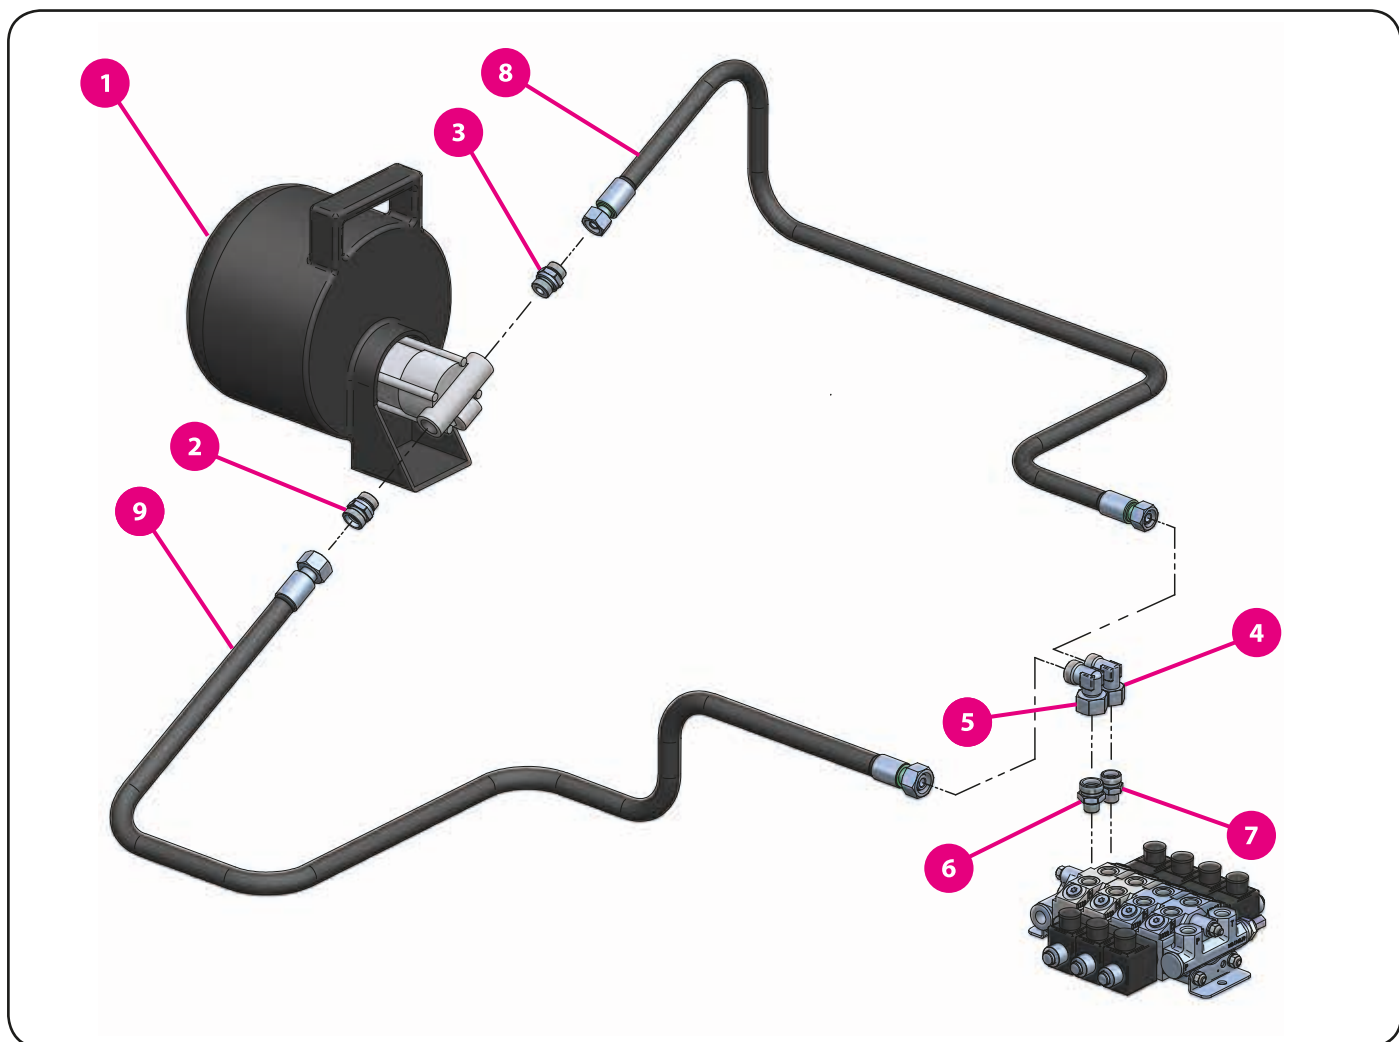

15. Hydraulika

15.6. Plnicí čerpadlo

	kód zboží	název zboží
1	01810	čerpadlo plnicí
2	01214	hrdlo přímé
3	01142	hrdlo přímé
4	01216	koleno šroubovací
5	01217	koleno šroubovací
6	01213	hrdlo přímé
7	01196	hrdlo přímé
8		hadice DN12
9		hadice DN16