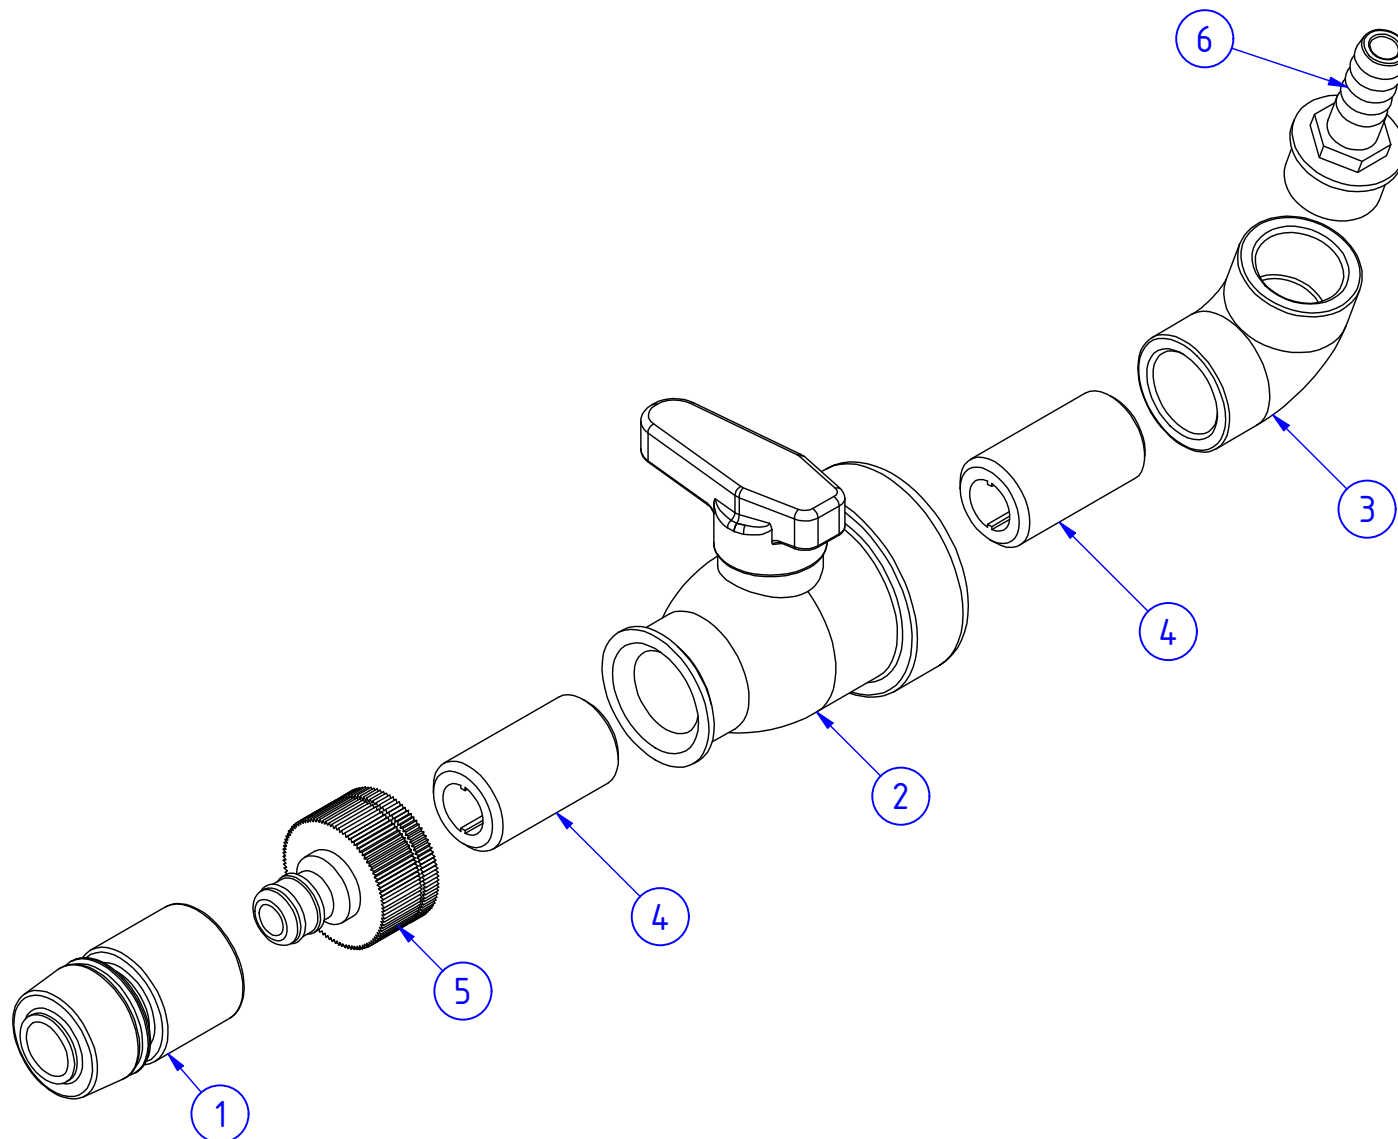

Objednací číslo; Part number: **17565**

Název; Part name: **ČISTÁ VODA 370L; CLEAN WATER 370L**

POZ.; POS.	OBJ.Č.; P/N	NÁZEV; PART NAME
1	00635	VÍKO NÁDRŽE ČISTÉ VODY; CLEAN WATER TANK COVER
2	10147	TRUBICE VODOZNAKU; WATERMARK TUBE
3	00535	KONCOVKA HADICOVÁ; HOSE ENDING PIECE
4	00461	PŘICHYTKA TRUBKY; PIPE HOLDER
5	00585	DVOJNIPL; DOUBEL NIPPEL
6	00578	MUFNA; DOUBLE NIPPLE
7	00527	KONCOVKA HADICOVÁ; HOSE ENDING PIECE
8	00586	DVOJNIPL; DOUBEL NIPPEL
9	00568	KOLENO; 90° PIECE
10	00524	KONCOVKA HADICOVÁ; HOSE ENDING PIECE
11	09381	ZÁSLEPKA; BLIND PLUG
12	10146	PLOVÁK; FLOAT
13	03420	ŠROUB; SCREW
14	00218	TĚSNĚNÍ PLOCHÉ; FLAT SEAL
15	00219	TĚSNĚNÍ PLOCHÉ; FLAT SEAL
16	03381	ŠROUB; SCREW
17	11101	NÁDRŽ ČISTÁ VODA 370L PE; CLEAN WATER TANK 370L PE

Objednací číslo; Part number: **K6013**

Název; Part name: **KANYSTR PE; CANISTER PE**

UPROSTŘED VÍČKA 2" (00610) VYVRTAT DÍRU Ø 3mm

DRILL Ø 3mm HOLE IN THE CENTER OF CAP 2" (00610)

PŘI VÝBAVĚ S GEKA SPOJKOU
NAHRADIT POZICI 12151 POZICÍ 12152
IN CASE OF GEKA COUPLING
12151 REPLACE BY 12152

POZ.; POS.	OBJ.Č.; P/N	NÁZEV; PART NAME
1	04919	HADICE OPLETENÁ 12 mm TRANSPARENTNÍ; BRAIDED HOSE 12 mm TRANSPARENT
2	12151	KOHOUT KANYSTRU PE; CANISTER FAUCET PE
3	00642	RYCHLOSPOJKA; QUICK RELEASE COUPLING
4	04919	HADICE OPLETENÁ 12 mm TRANSPARENTNÍ; BRAIDED HOSE 12 mm TRANSPARENT
5	00610	ZÁSLEPKA; BLIND PLUG
6	00545	KONCOVKA HADICOVÁ; HOSE ENDING PIECE
7	03783	SPONA HADICOVÁ; HOSE CLAMP
8	00643	SPOJKA; COUPLING
9	00222	TĚSNĚNÍ PLOCHÉ; FLAT SEAL
10	11102	KANYST NA MYTÍ RUKOU PLASTOVÝ; HAND WASHING PLASTIC CANISTER

Objednáací číslo; Part number: **12151**

Název; Part name: **KOHOUT KANYSTRU PE; CANISTER FAUCET PE**

POZ.; POS.	OBJ.Č.; P/N	NÁZEV; PART NAME
1	00642	RYCHLOSPOJKA; QUICK RELEASE COUPLING
2	00683	KOHOUT; VALVE
3	00569	KOLENO; 90° PIECE
4	00588	DVOJNIPL; DOUBLE NIPPLE
5	11453	PŘECHOD; REDUCTION
6	00543	KONCOVKA HADICOVÁ; HOSE ENDING PIECE