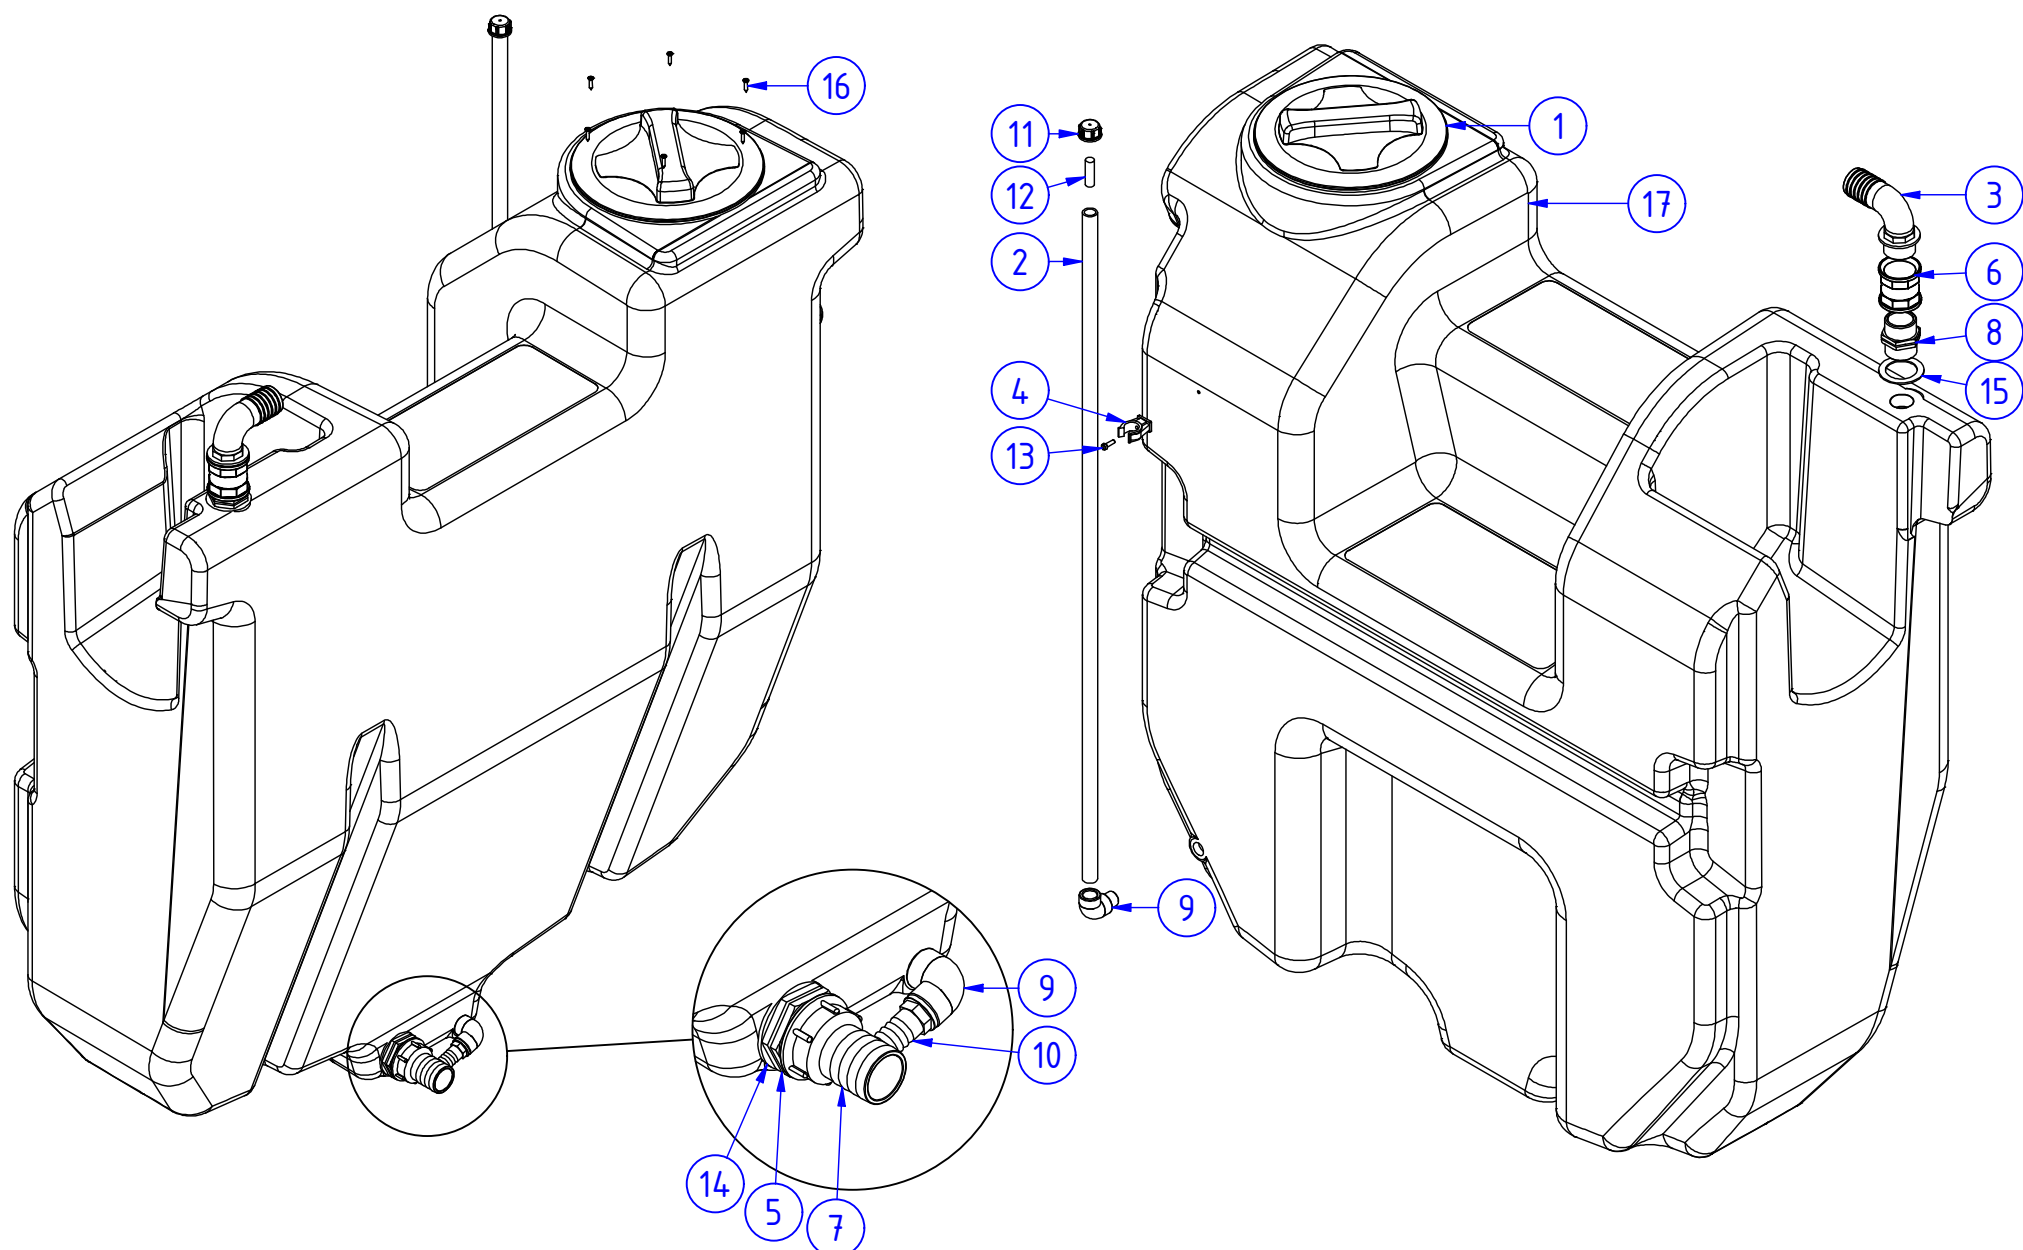

Objednací číslo; Part number: **17565**

Název; Part name: **ČISTÁ VODA 370L; CLEAN WATER 370L**

POZ.; POS.	OBJ.Č.; P/N	NÁZEV; PART NAME
1	00635	VÍKO NÁDRŽE ČISTÉ VODY; CLEAN WATER TANK COVER
2	10147	TRUBICE VODOZNAKU; WATERMARK TUBE
3	00535	KONCOVKA HADICOVÁ; HOSE ENDING PIECE
4	00461	PŘICHYTKA TRUBKY; PIPE HOLDER
5	00585	DVOJNIPL; DOUBEL NIPPEL
6	00578	MUFNA; DOUBLE NIPPLE
7	00527	KONCOVKA HADICOVÁ; HOSE ENDING PIECE
8	00586	DVOJNIPL; DOUBEL NIPPEL
9	00568	KOLENO; 90° PIECE
10	00524	KONCOVKA HADICOVÁ; HOSE ENDING PIECE
11	09381	ZÁSLEPKA; BLIND PLUG
12	10146	PLOVÁK; FLOAT
13	03420	ŠROUB; SCREW
14	00218	TĚSNĚNÍ PLOCHÉ; FLAT SEAL
15	00219	TĚSNĚNÍ PLOCHÉ; FLAT SEAL
16	03381	ŠROUB; SCREW
17	11101	NÁDRŽ ČISTÁ VODA 370L PE; CLEAN WATER TANK 370L PE

Objednací číslo; Part number: **K6013**

Název; Part name: **KANYSTR PE; CANISTER PE**

UPROSTŘED VÍČKA 2" (00610) VYVRTAT DÍRU Ø 3mm

DRILL Ø 3mm HOLE IN THE CENTER OF CAP 2" (00610)

PŘI VÝBAVĚ S GEKA SPOJKOU
NAHRADIT POZICI 12151 POZICÍ 12152
IN CASE OF GEKA COUPLING
12151 REPLACE BY 12152

POZ.; POS.	OBJ.Č.; P/N	NÁZEV; PART NAME
1	04919	HADICE OPLETENÁ 12 mm TRANSPARENTNÍ; BRAIDED HOSE 12 mm TRANSPARENT
2	12151	KOHOUT KANYSTRU PE; CANISTER FAUCET PE
3	00642	RYCHLOSPOJKA; QUICK RELEASE COUPLING
4	04919	HADICE OPLETENÁ 12 mm TRANSPARENTNÍ; BRAIDED HOSE 12 mm TRANSPARENT
5	00610	ZÁSLEPKA; BLIND PLUG
6	00545	KONCOVKA HADICOVÁ; HOSE ENDING PIECE
7	03783	SPONA HADICOVÁ; HOSE CLAMP
8	00643	SPOJKA; COUPLING
9	00222	TĚSNĚNÍ PLOCHÉ; FLAT SEAL
10	11102	KANYST NA MYTÍ RUKOU PLASTOVÝ; HAND WASHING PLASTIC CANISTER

Objednáací číslo; Part number: **12151**

Název; Part name: **KOHOUT KANYSTRU PE; CANISTER FAUCET PE**

POZ.; POS.	OBJ.Č.; P/N	NÁZEV; PART NAME
1	00642	RYCHLOSPOJKA; QUICK RELEASE COUPLING
2	00683	KOHOUT; VALVE
3	00569	KOLENO; 90° PIECE
4	00588	DVOJNIPL; DOUBLE NIPPLE
5	11453	PŘECHOD; REDUCTION
6	00543	KONCOVKA HADICOVÁ; HOSE ENDING PIECE