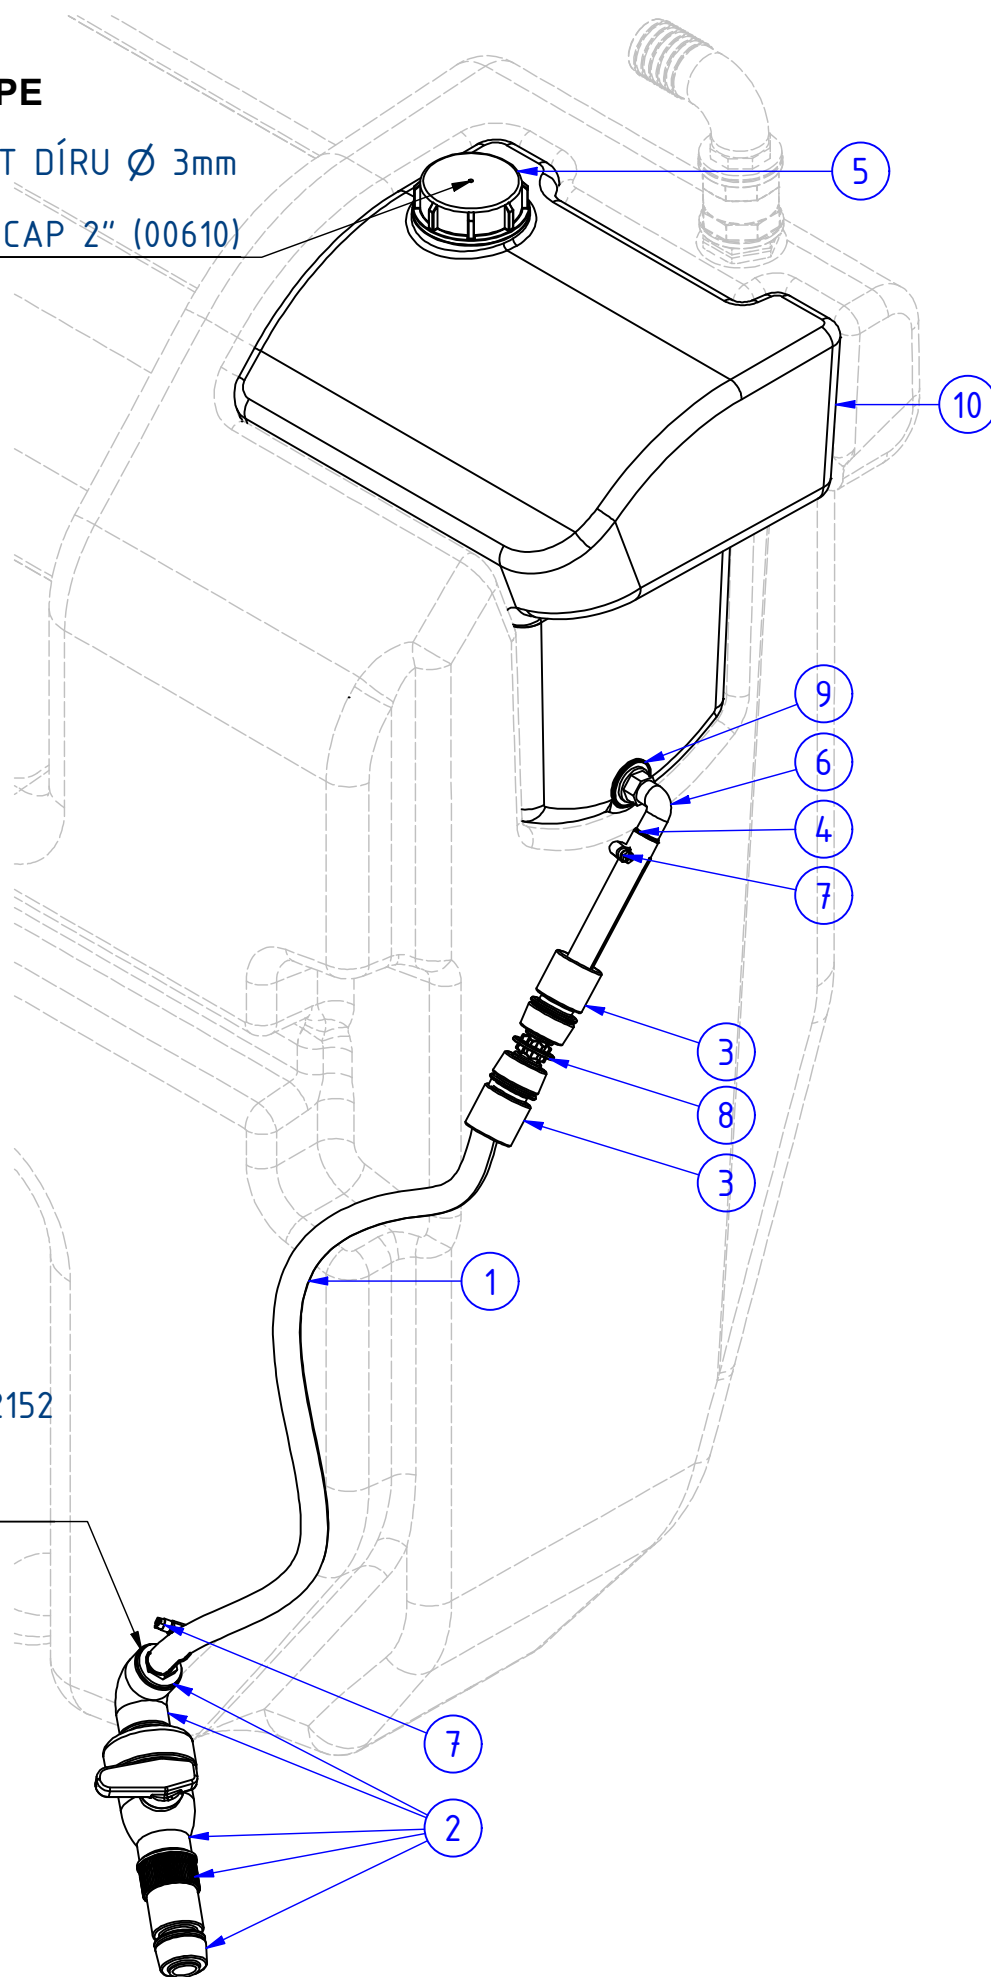

Objednací číslo; Part number: **17565**

Název; Part name: **ČISTÁ VODA 370L; CLEAN WATER 370L**

POZ.; POS.	OBJ.Č.; P/N	NÁZEV; PART NAME
1	00635	VÍKO NÁDRŽE ČISTÉ VODY; CLEAN WATER TANK COVER
2	10147	TRUBICE VODOZNAKU; WATERMARK TUBE
3	00535	KONCOVKA HADICOVÁ; HOSE ENDING PIECE
4	00461	PŘICHYTKA TRUBKY; PIPE HOLDER
5	00585	DVOJNIPL; DOUBEL NIPPEL
6	00578	MUFNA; DOUBLE NIPPLE
7	00527	KONCOVKA HADICOVÁ; HOSE ENDING PIECE
8	00586	DVOJNIPL; DOUBEL NIPPEL
9	00568	KOLENO; 90° PIECE
10	00524	KONCOVKA HADICOVÁ; HOSE ENDING PIECE
11	09381	ZÁSLEPKA; BLIND PLUG
12	10146	PLOVÁK; FLOAT
13	03420	ŠROUB; SCREW
14	00218	TĚSNĚNÍ PLOCHÉ; FLAT SEAL
15	00219	TĚSNĚNÍ PLOCHÉ; FLAT SEAL
16	03381	ŠROUB; SCREW
17	11101	NÁDRŽ ČISTÁ VODA 370L PE; CLEAN WATER TANK 370L PE

Objednací číslo; Part number: **K6013**

Název; Part name: **KANYSTR PE; CANISTER PE**

UPROSTŘED VÍČKA 2" (00610) VYVRTAT DÍRU Ø 3mm

DRILL Ø 3mm HOLE IN THE CENTER OF CAP 2" (00610)

PŘI VÝBAVĚ S GEKA SPOJKOU
NAHRADIT POZICI 12151 POZICÍ 12152
IN CASE OF GEKA COUPLING
12151 REPLACE BY 12152

POZ.; POS.	OBJ.Č.; P/N	NÁZEV; PART NAME
1	04919	HADICE OPLETENÁ 12 mm TRANSPARENTNÍ; BRAIDED HOSE 12 mm TRANSPARENT
2	12151	KOHOUT KANYSTRU PE; CANISTER FAUCET PE
3	00642	RYCHLOSPOJKA; QUICK RELEASE COUPLING
4	04919	HADICE OPLETENÁ 12 mm TRANSPARENTNÍ; BRAIDED HOSE 12 mm TRANSPARENT
5	00610	ZÁSLEPKA; BLIND PLUG
6	00545	KONCOVKA HADICOVÁ; HOSE ENDING PIECE
7	03783	SPONA HADICOVÁ; HOSE CLAMP
8	00643	SPOJKA; COUPLING
9	00222	TĚSNĚNÍ PLOCHÉ; FLAT SEAL
10	11102	KANYST NA MYTÍ RUKOU PLASTOVÝ; HAND WASHING PLASTIC CANISTER

Objednáací číslo; Part number: **12151**

Název; Part name: **KOHOUT KANYSTRU PE; CANISTER FAUCET PE**

POZ.; POS.	OBJ.Č.; P/N	NÁZEV; PART NAME
1	00642	RYCHLOSPOJKA; QUICK RELEASE COUPLING
2	00683	KOHOUT; VALVE
3	00569	KOLENO; 90° PIECE
4	00588	DVOJNIPL; DOUBLE NIPPLE
5	11453	PŘECHOD; REDUCTION
6	00543	KONCOVKA HADICOVÁ; HOSE ENDING PIECE